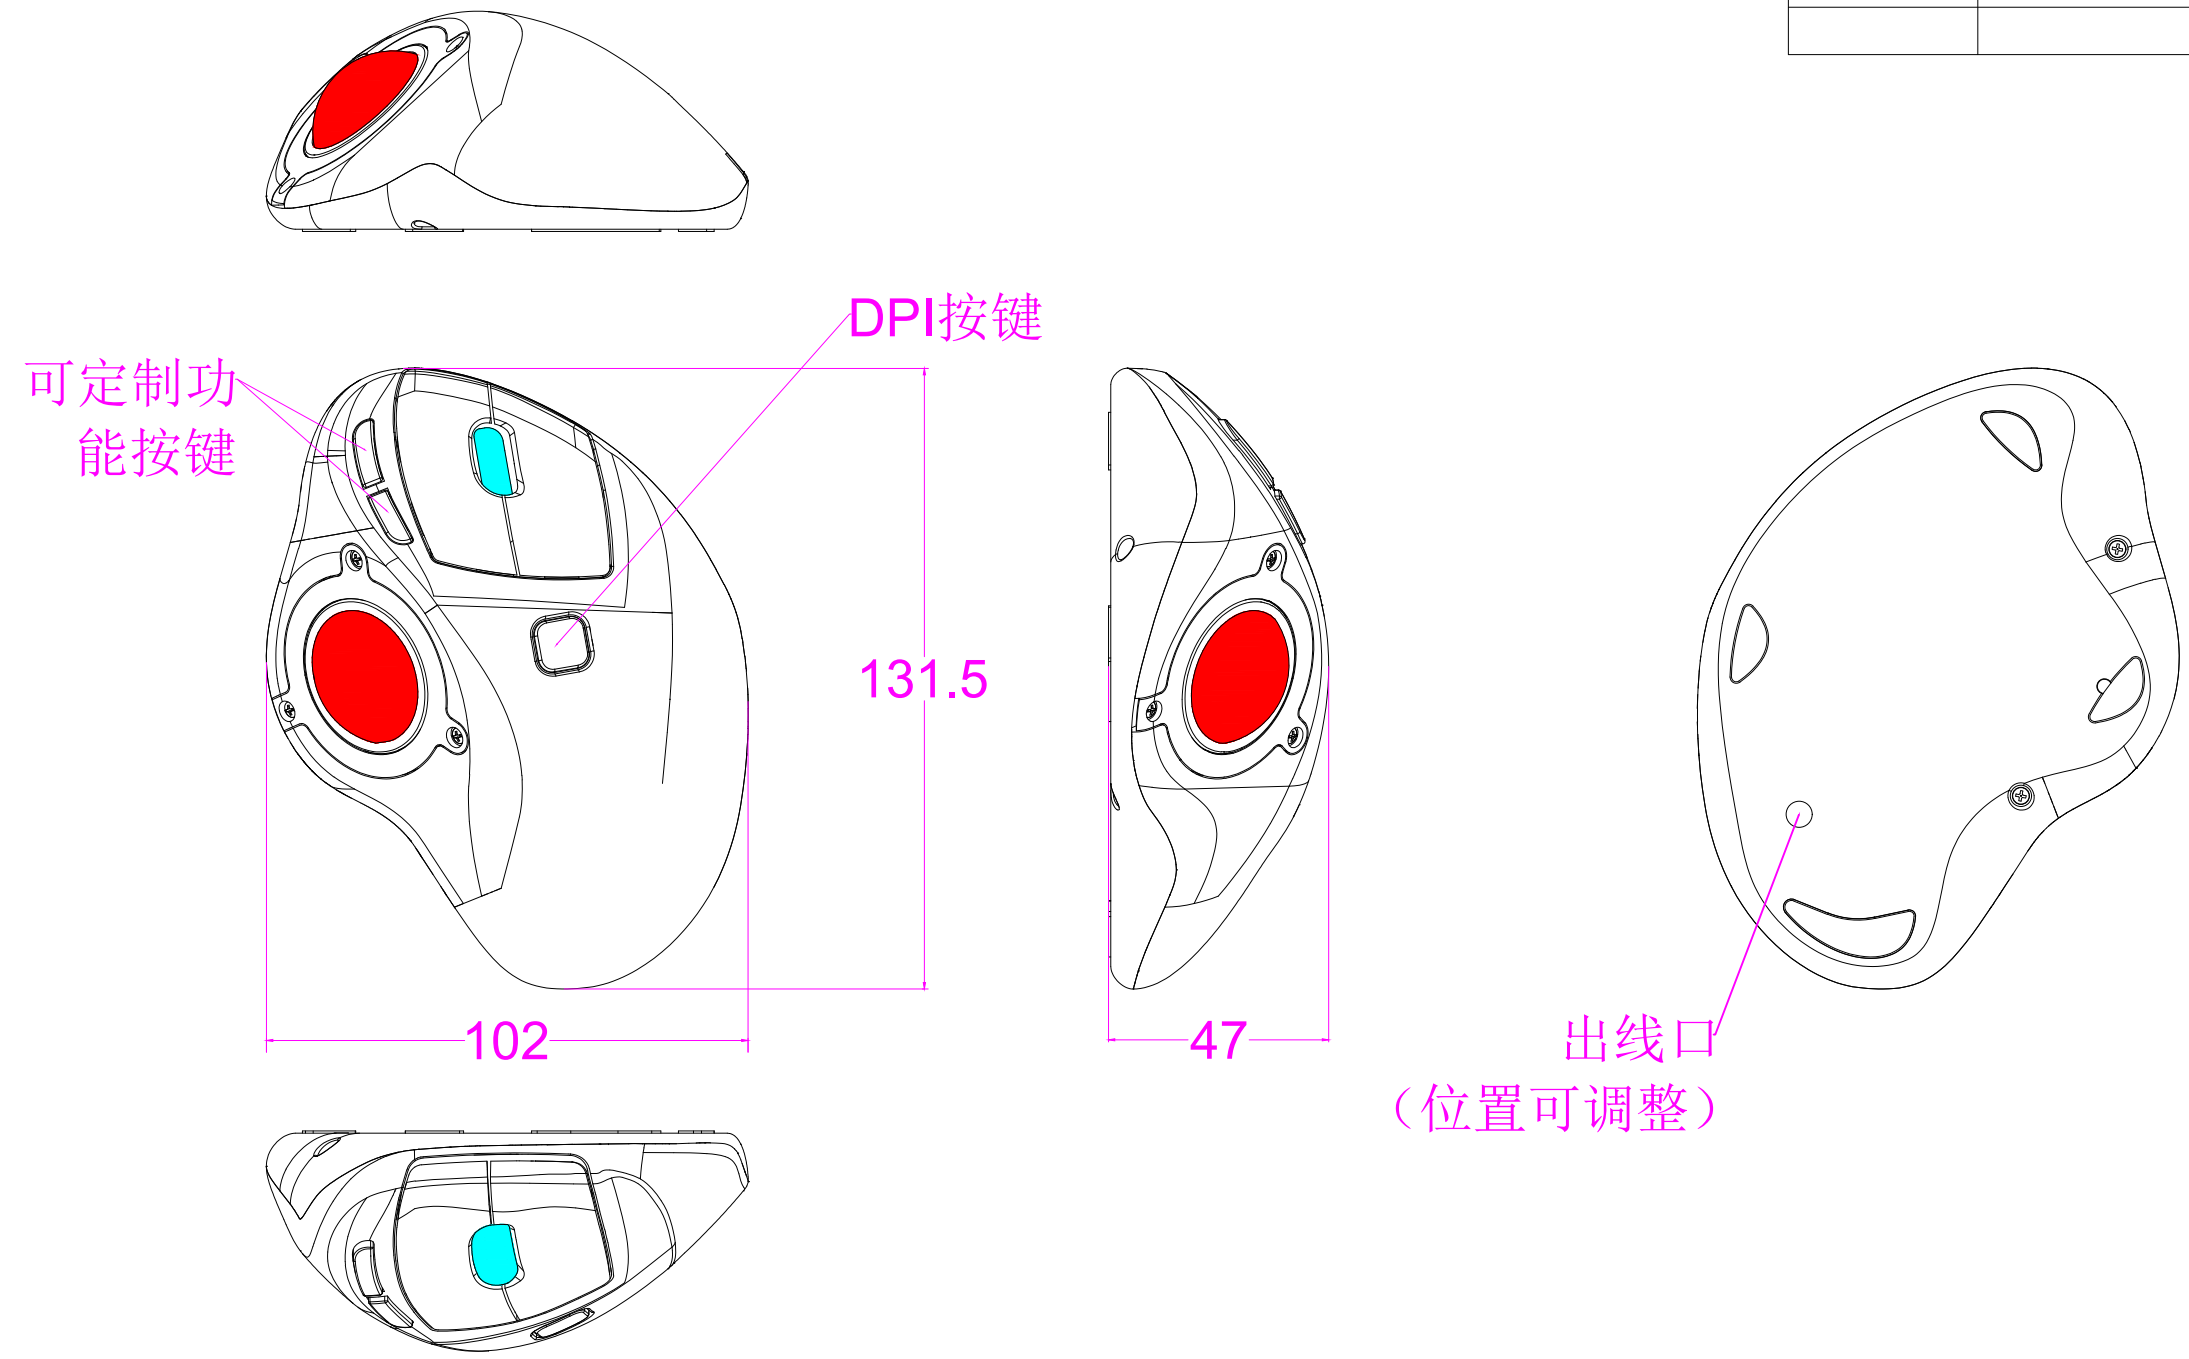

Date	Changes	REV
2024.12.05	Original	1.0

AW-M102-OTB-AVB