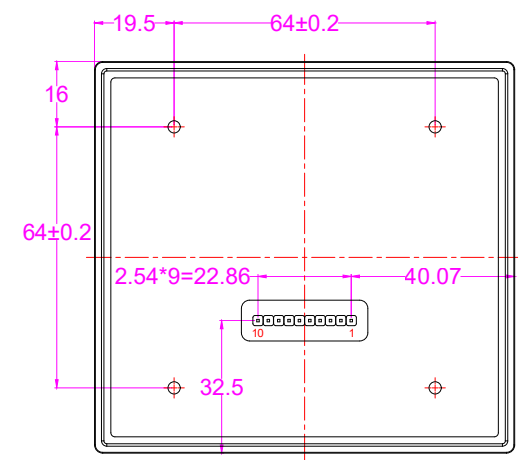

Date	Changes	REV
2023.11.21	Original	1.0

AW-M103KP-16-AC-BL