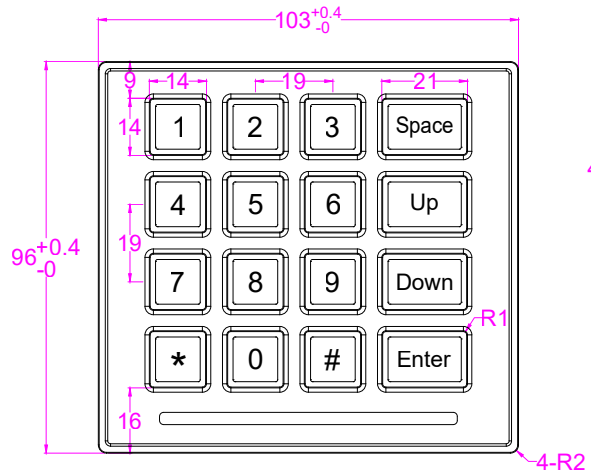

Date	Changes	REV
2023.11.21	Original	1.0

AW-M103KP-16-AC-BL