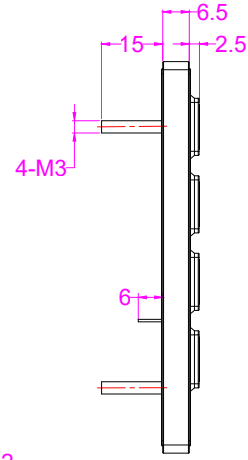

Date	Changes	REV
2023.11.21	Original	1.0

AW-M103KP-16-AC-BL