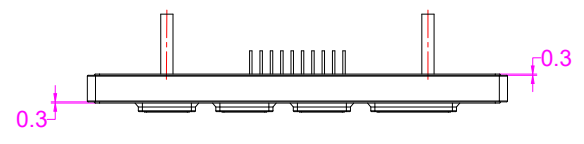

Date	Changes	REV
2023.11.21	Original	1.0

AW-M103KP-16-AC-BL