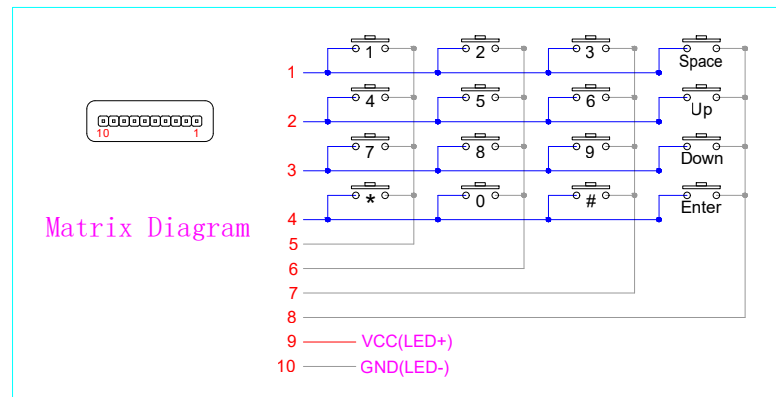

Date	Changes	REV
2023.11.21	Original	1.0

AW-M103KP-16-AC-BL