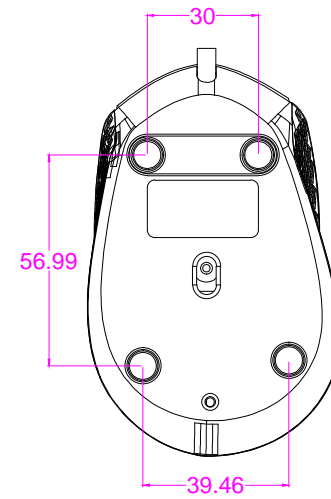

Date	Changes	REV
2023.08.11	Original	1.0

AW-M106-OMS-DT