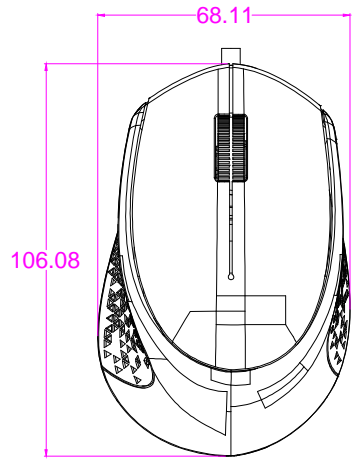

Date	Changes	REV
2023.08.11	Original	1.0

AW-M106-OMS-DT