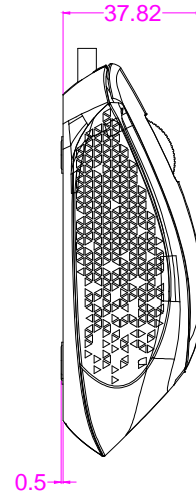

Date	Changes	REV
2023.08.11	Original	1.0

AW-M106-OMS-DT