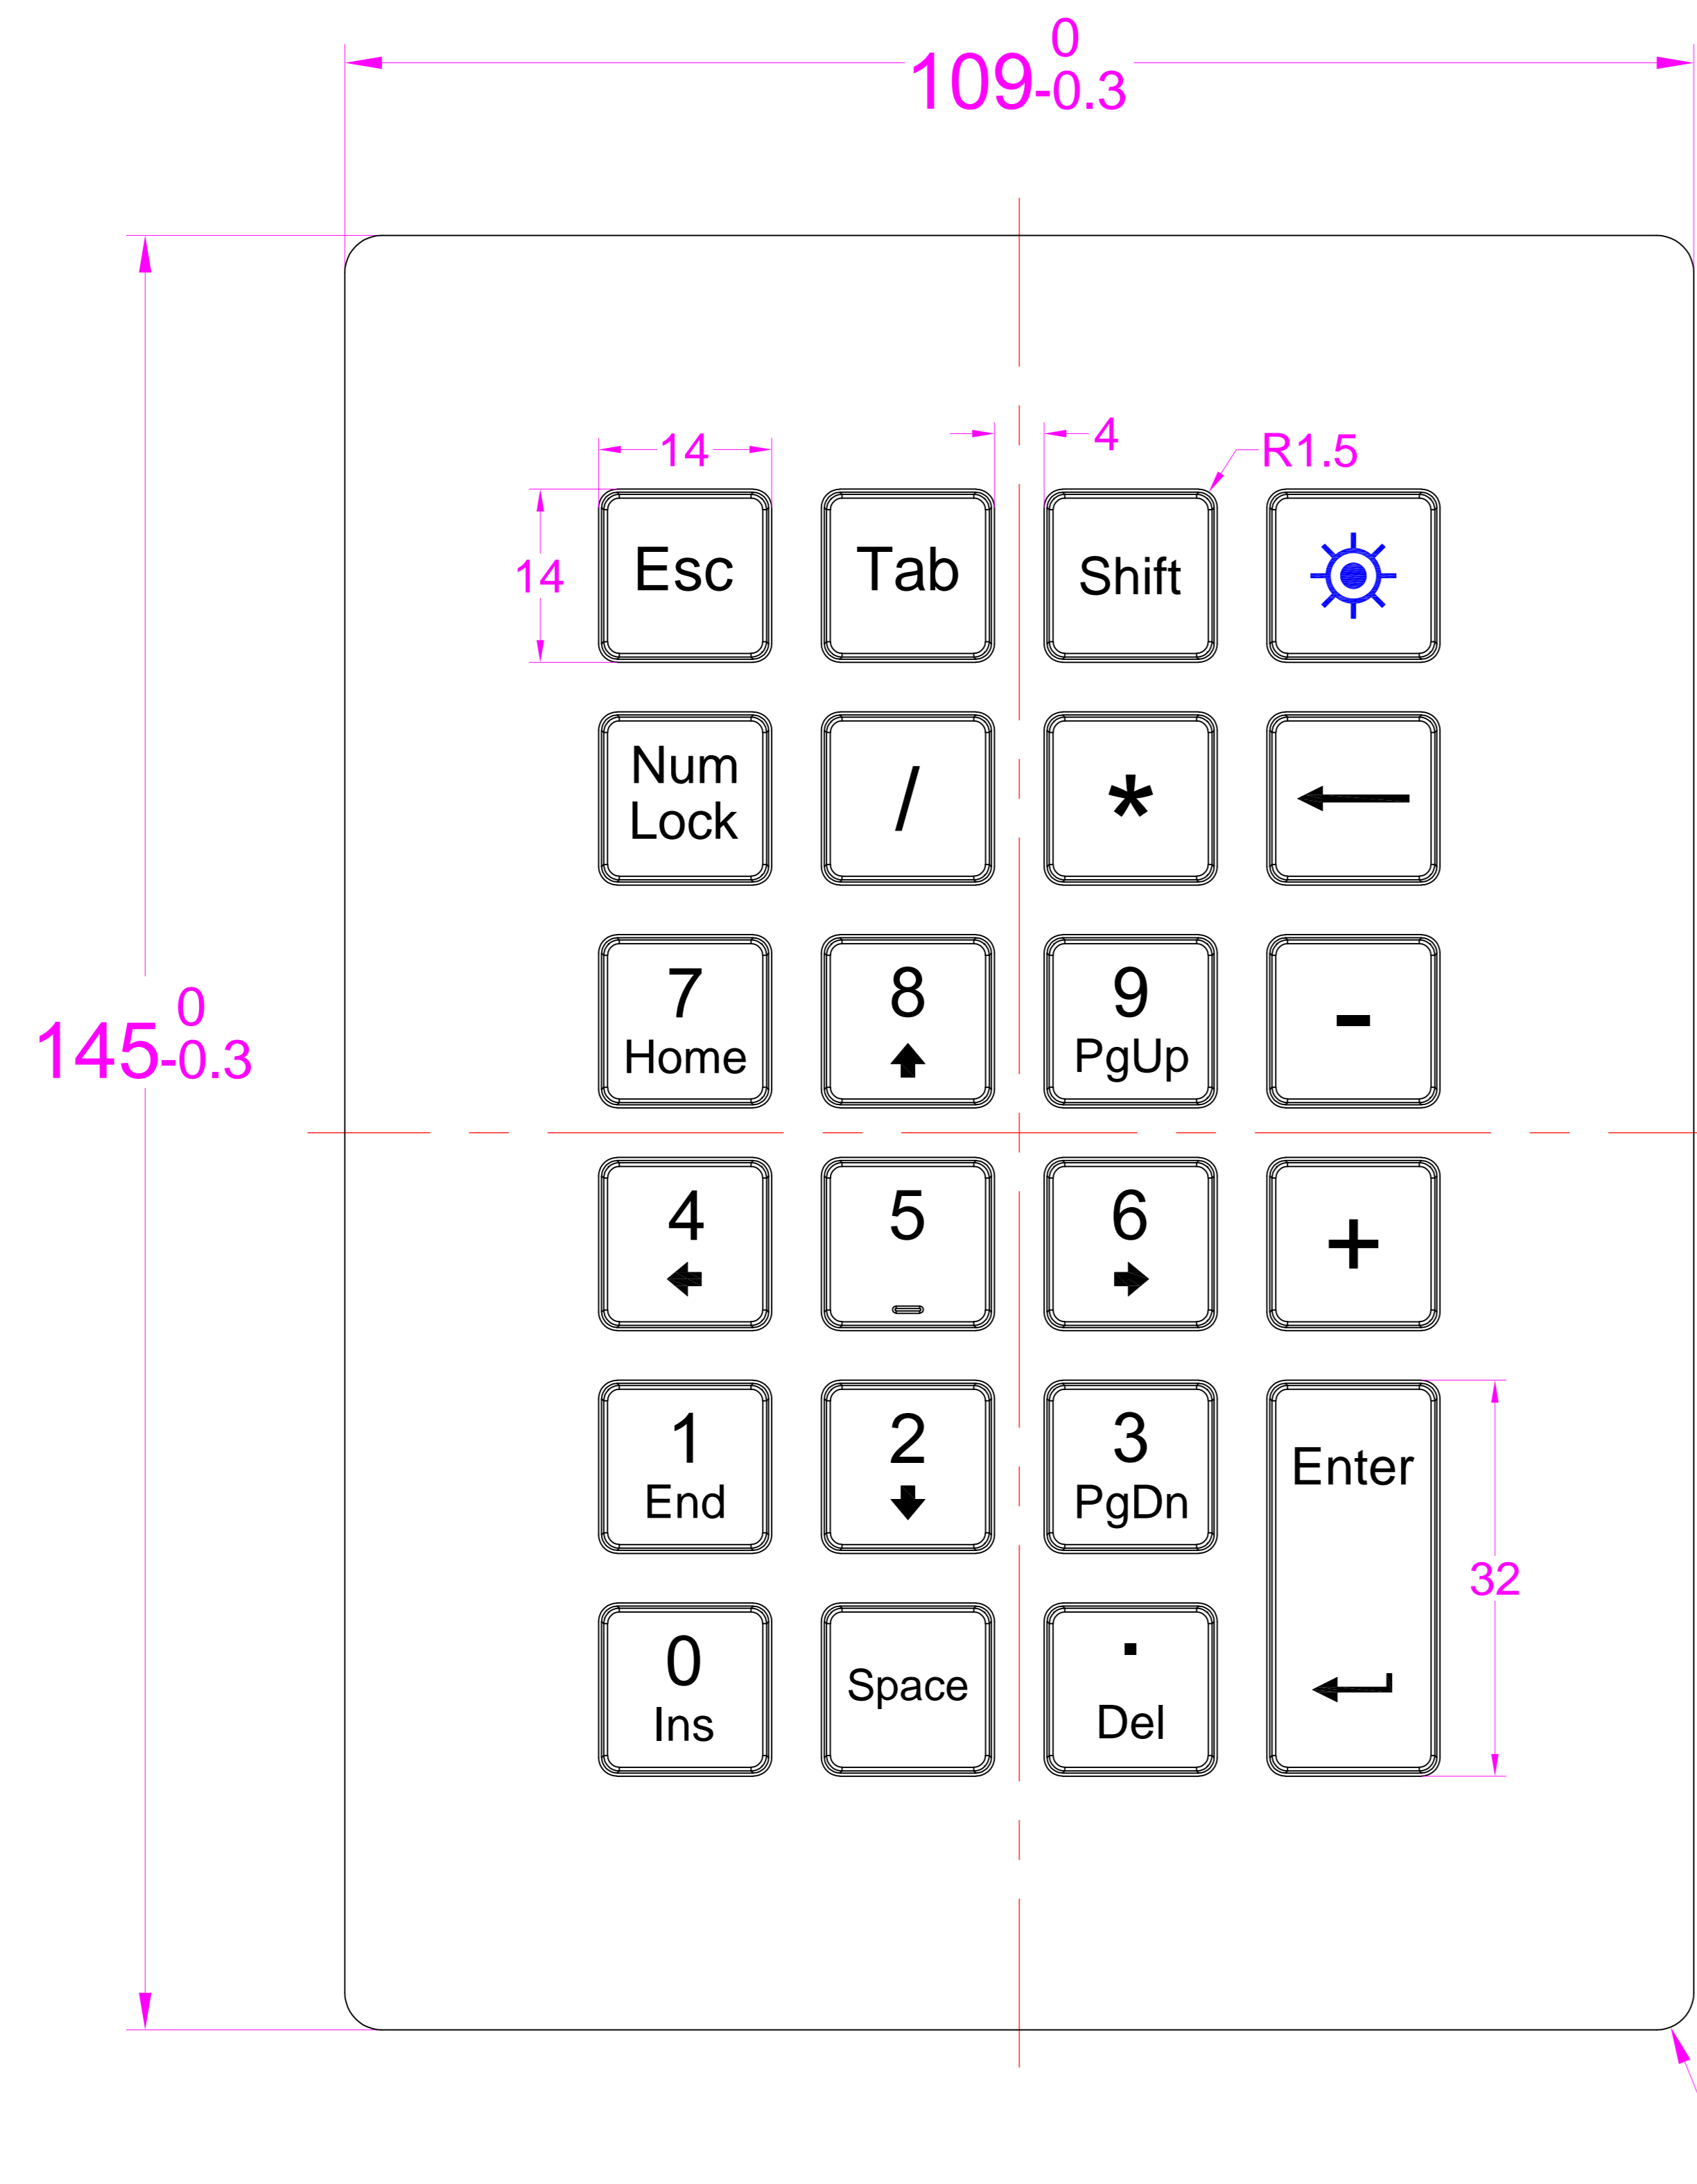

Date	Changes	REV
2025.08.06	Original	1.0

AW-M109KP-23-BL-ML-BT-DWP