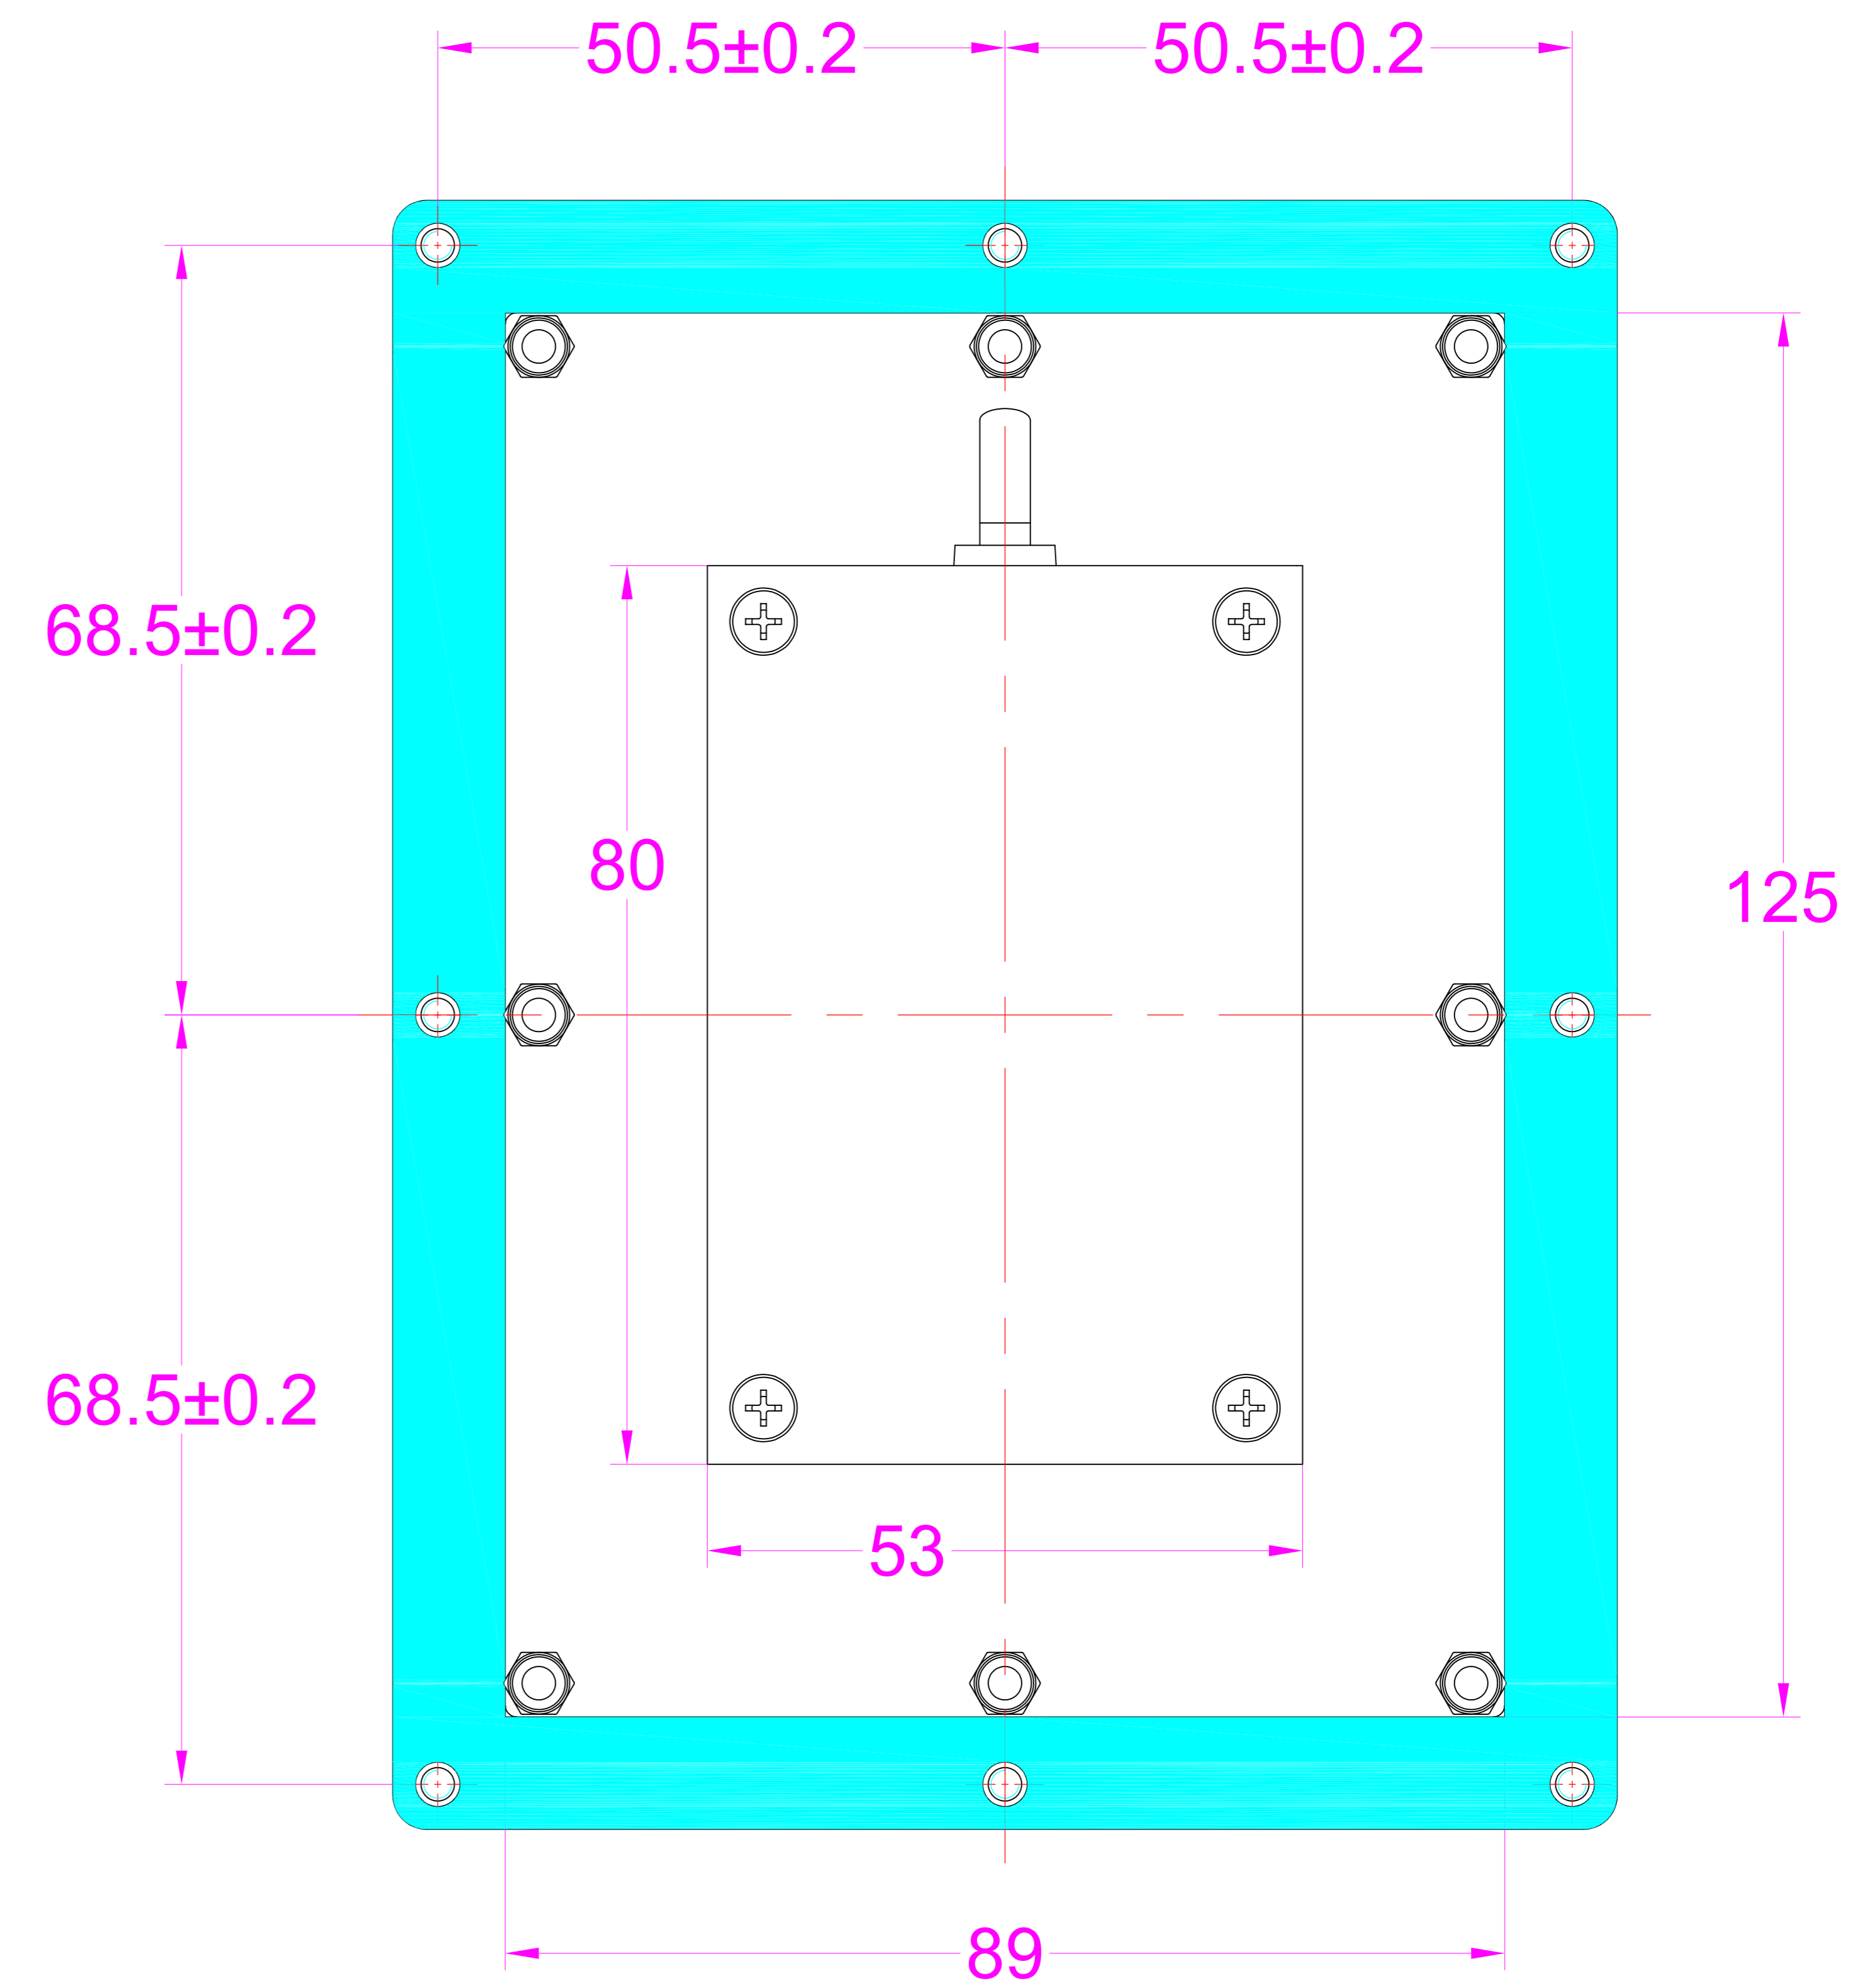

Date	Changes	REV
2025.08.06	Original	1.0

AW-M109KP-23-BL-ML-BT-DWP