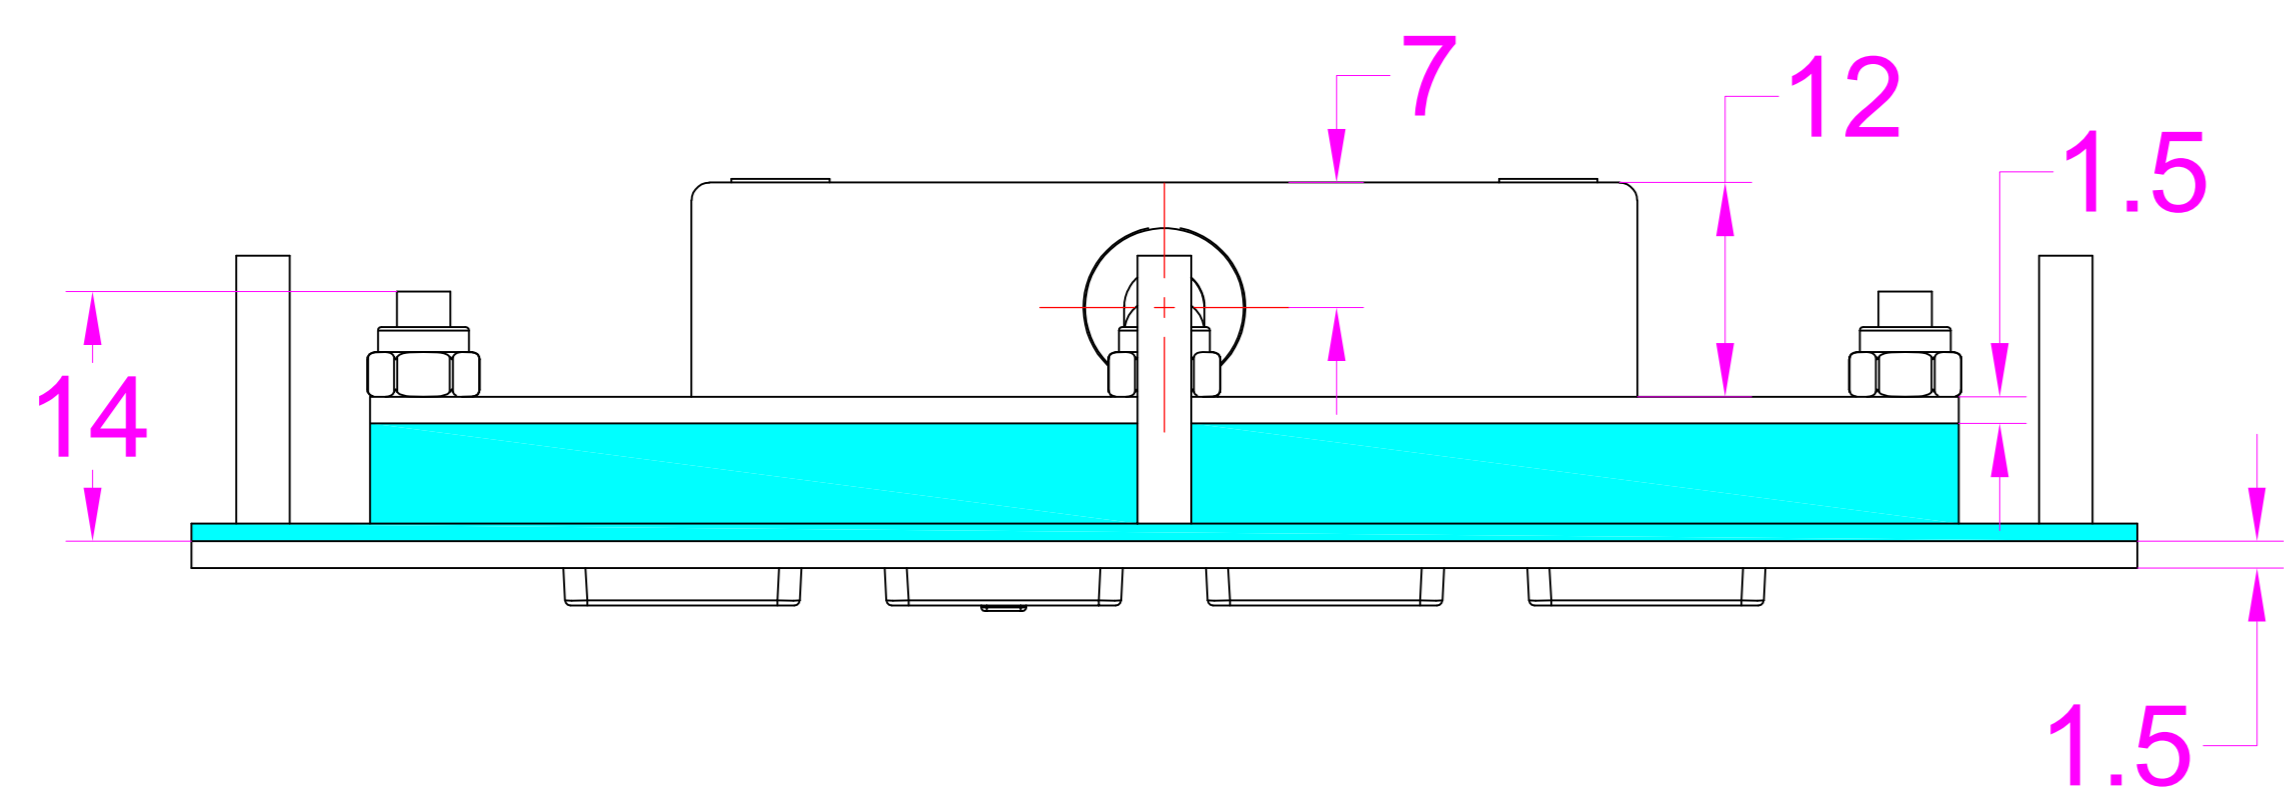

Date	Changes	REV
2025.08.06	Original	1.0

AW-M109KP-23-BL-ML-BT-DWP