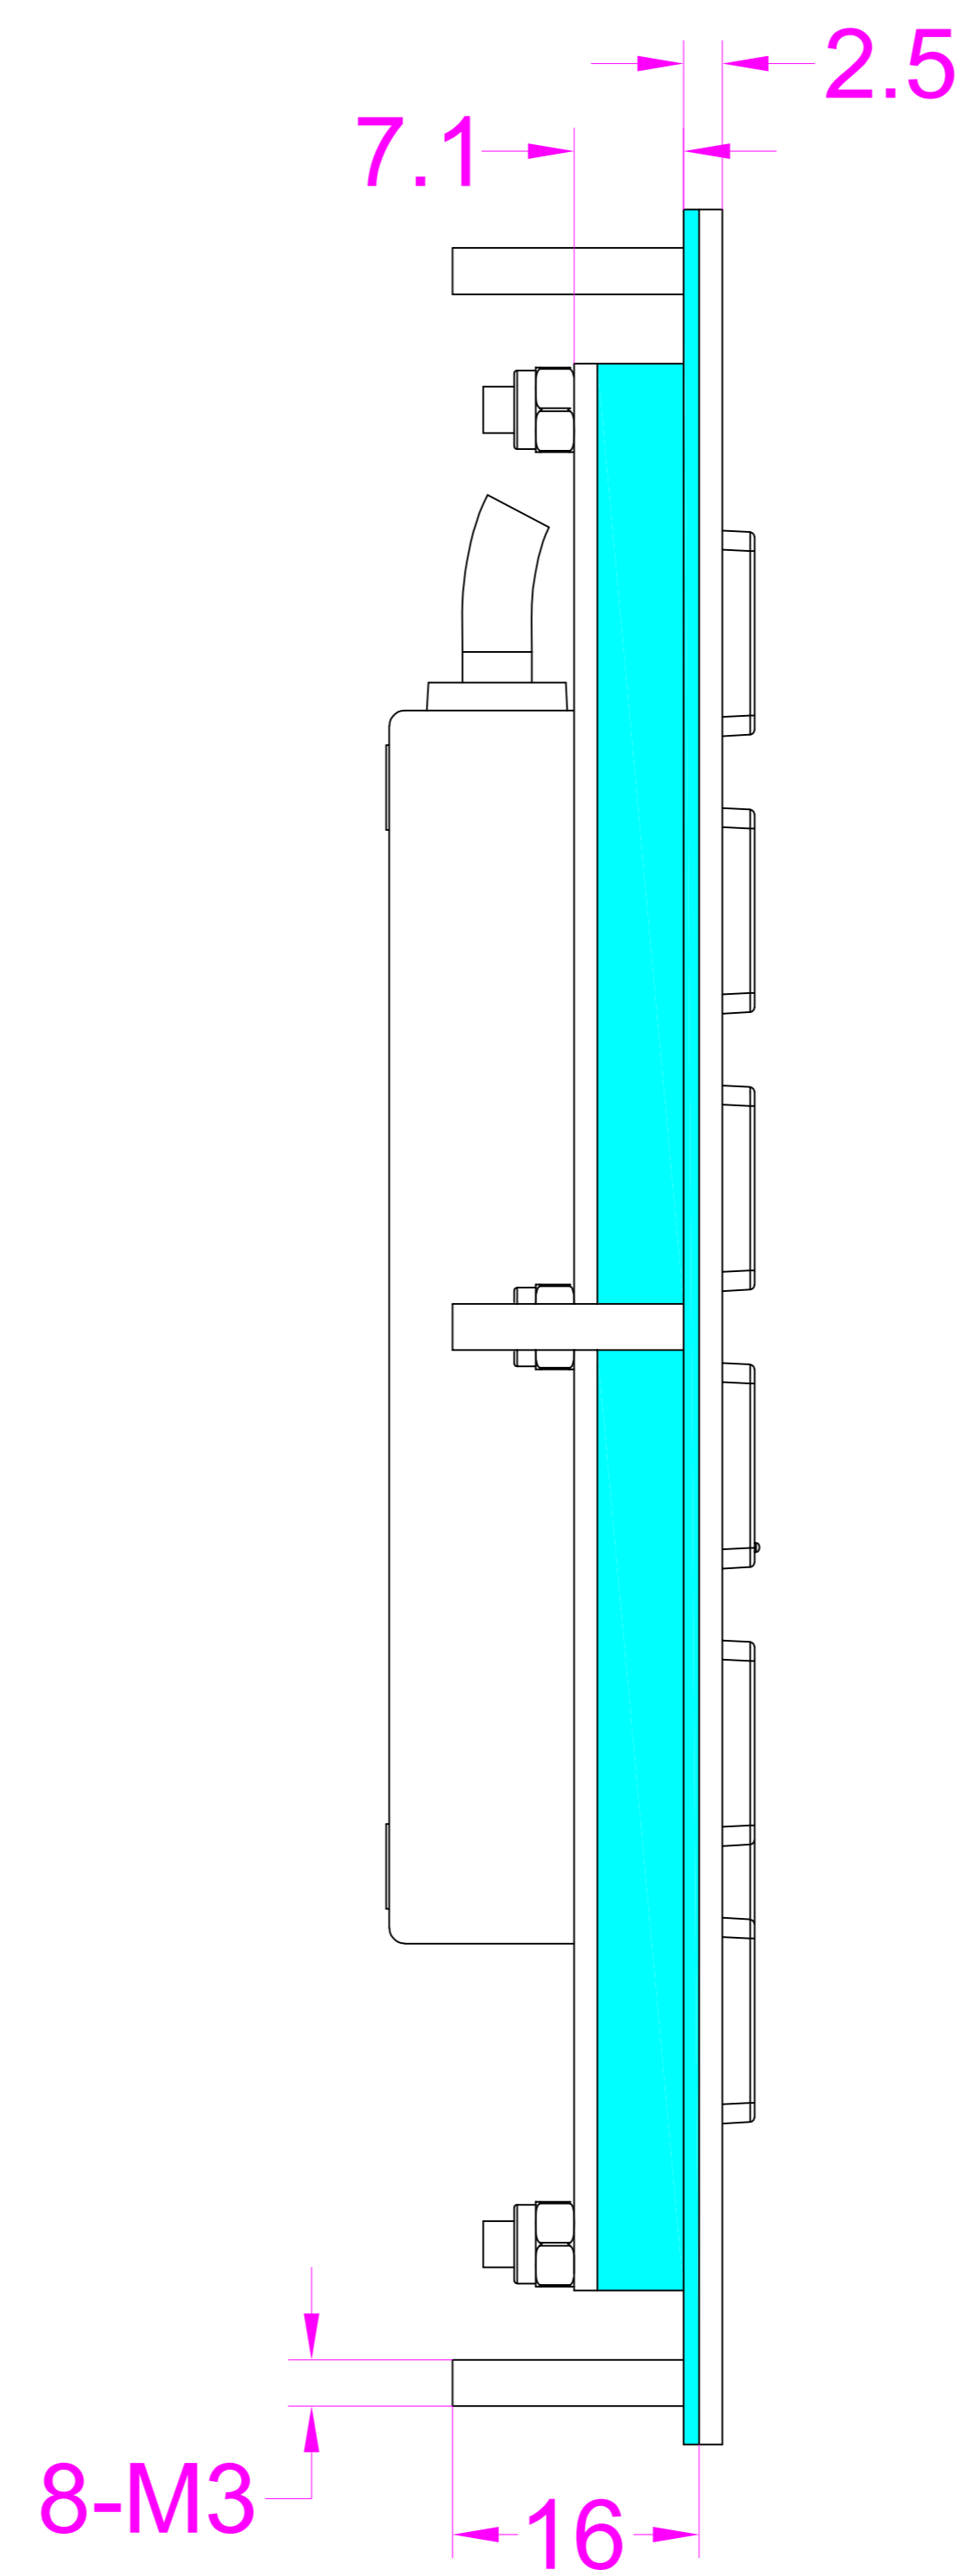

Date	Changes	REV
2025.08.06	Original	1.0

AW-M109KP-23-BL-ML-BT-DWP