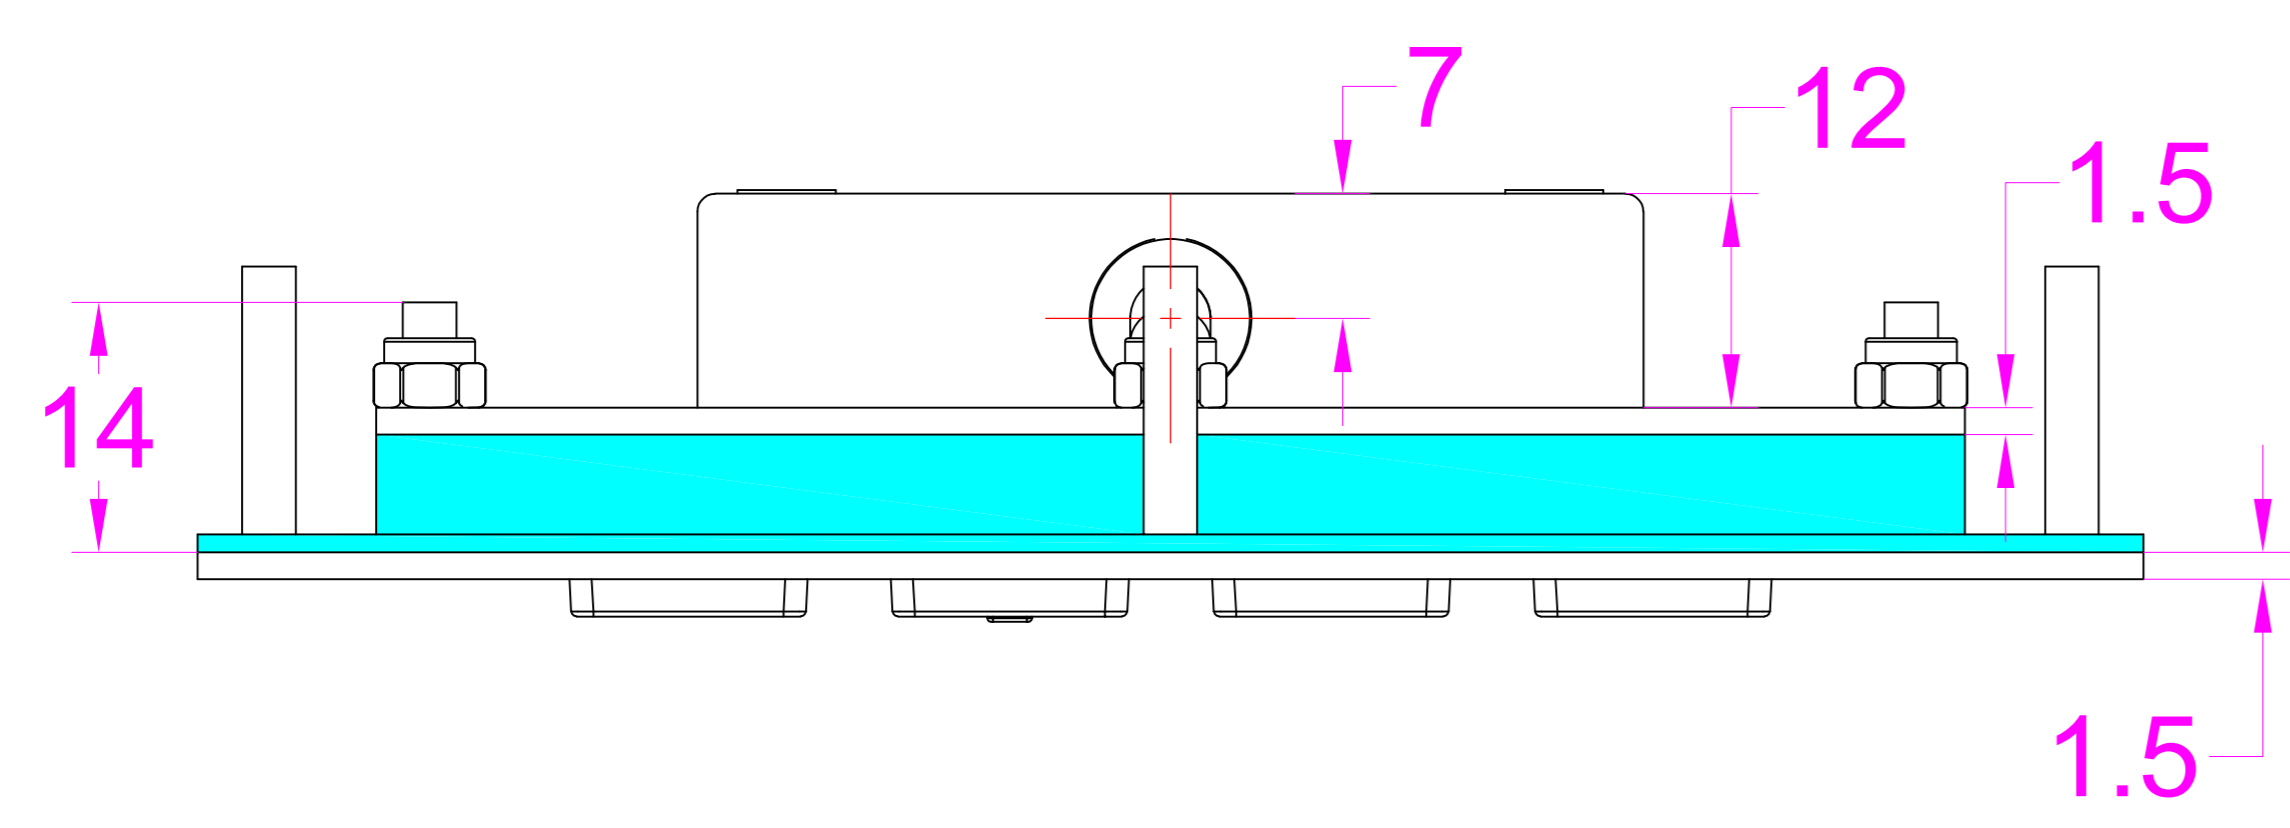

Date	Changes	REV
2025.08.06	Original	1.0

**AW- M109KP-24-BL-ML-BT-DWP**