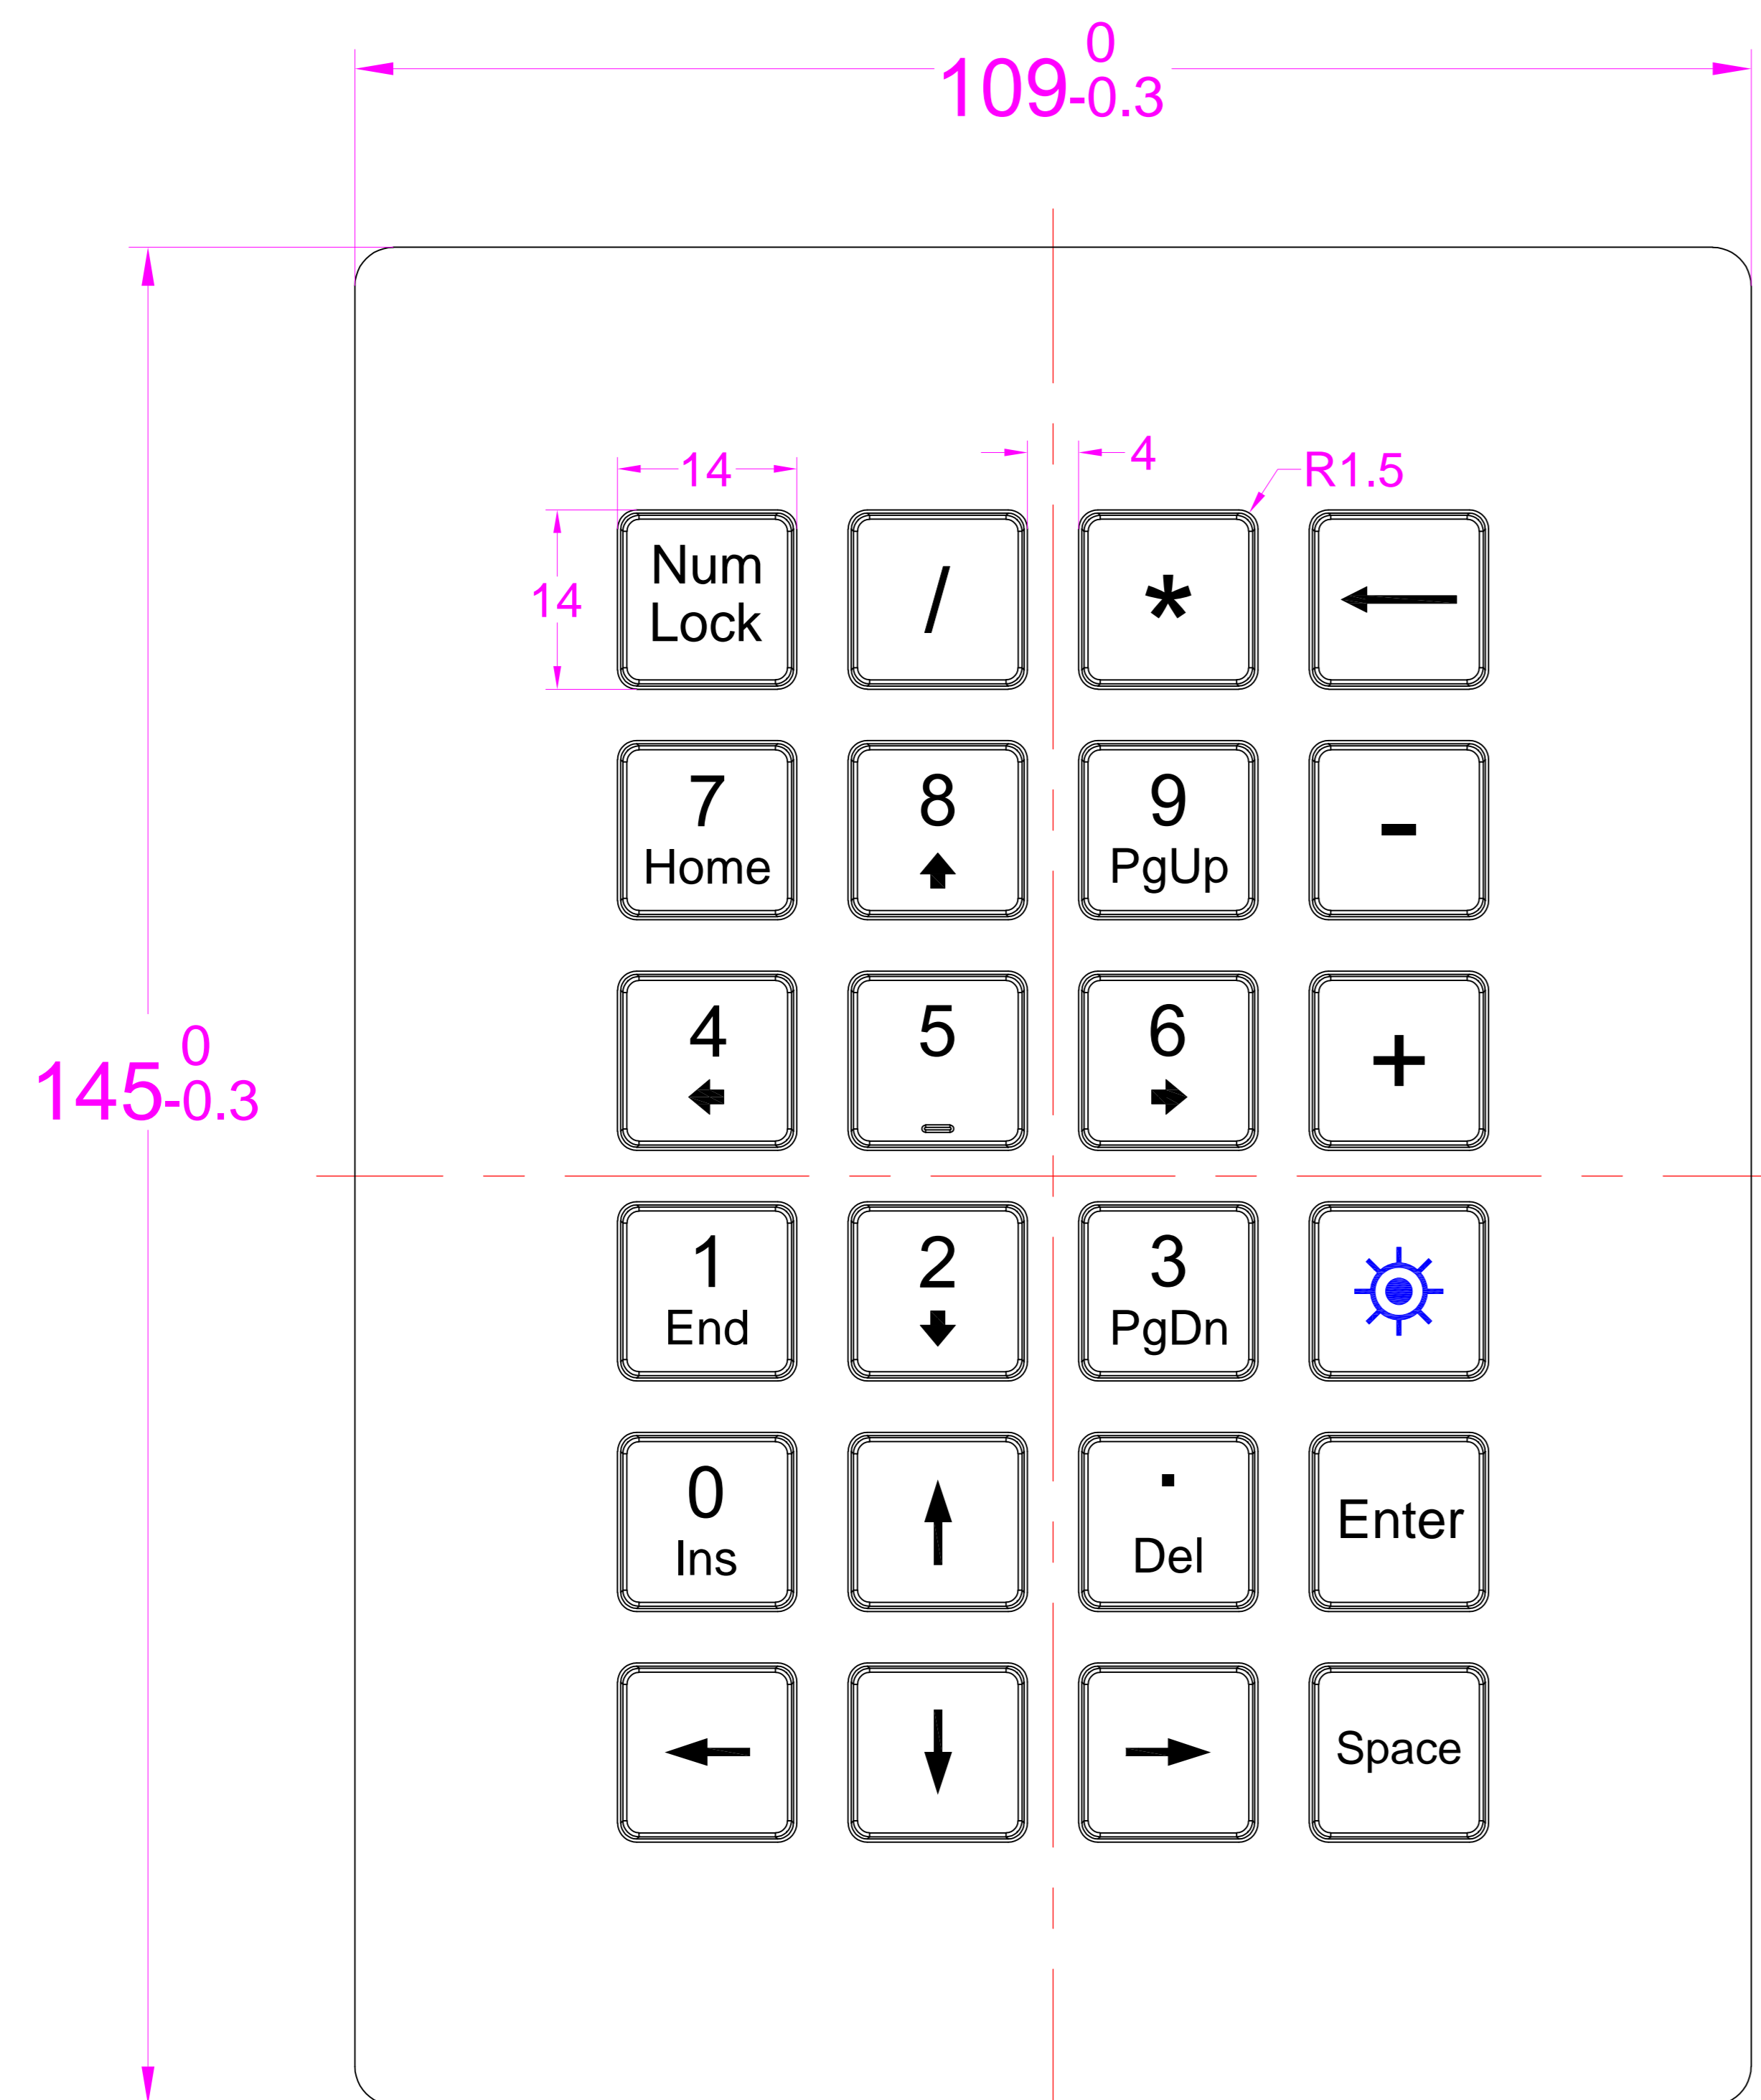

Date	Changes	REV
2025.08.06	Original	1.0

**AW- M109KP-24-BL-ML-BT-DWP**