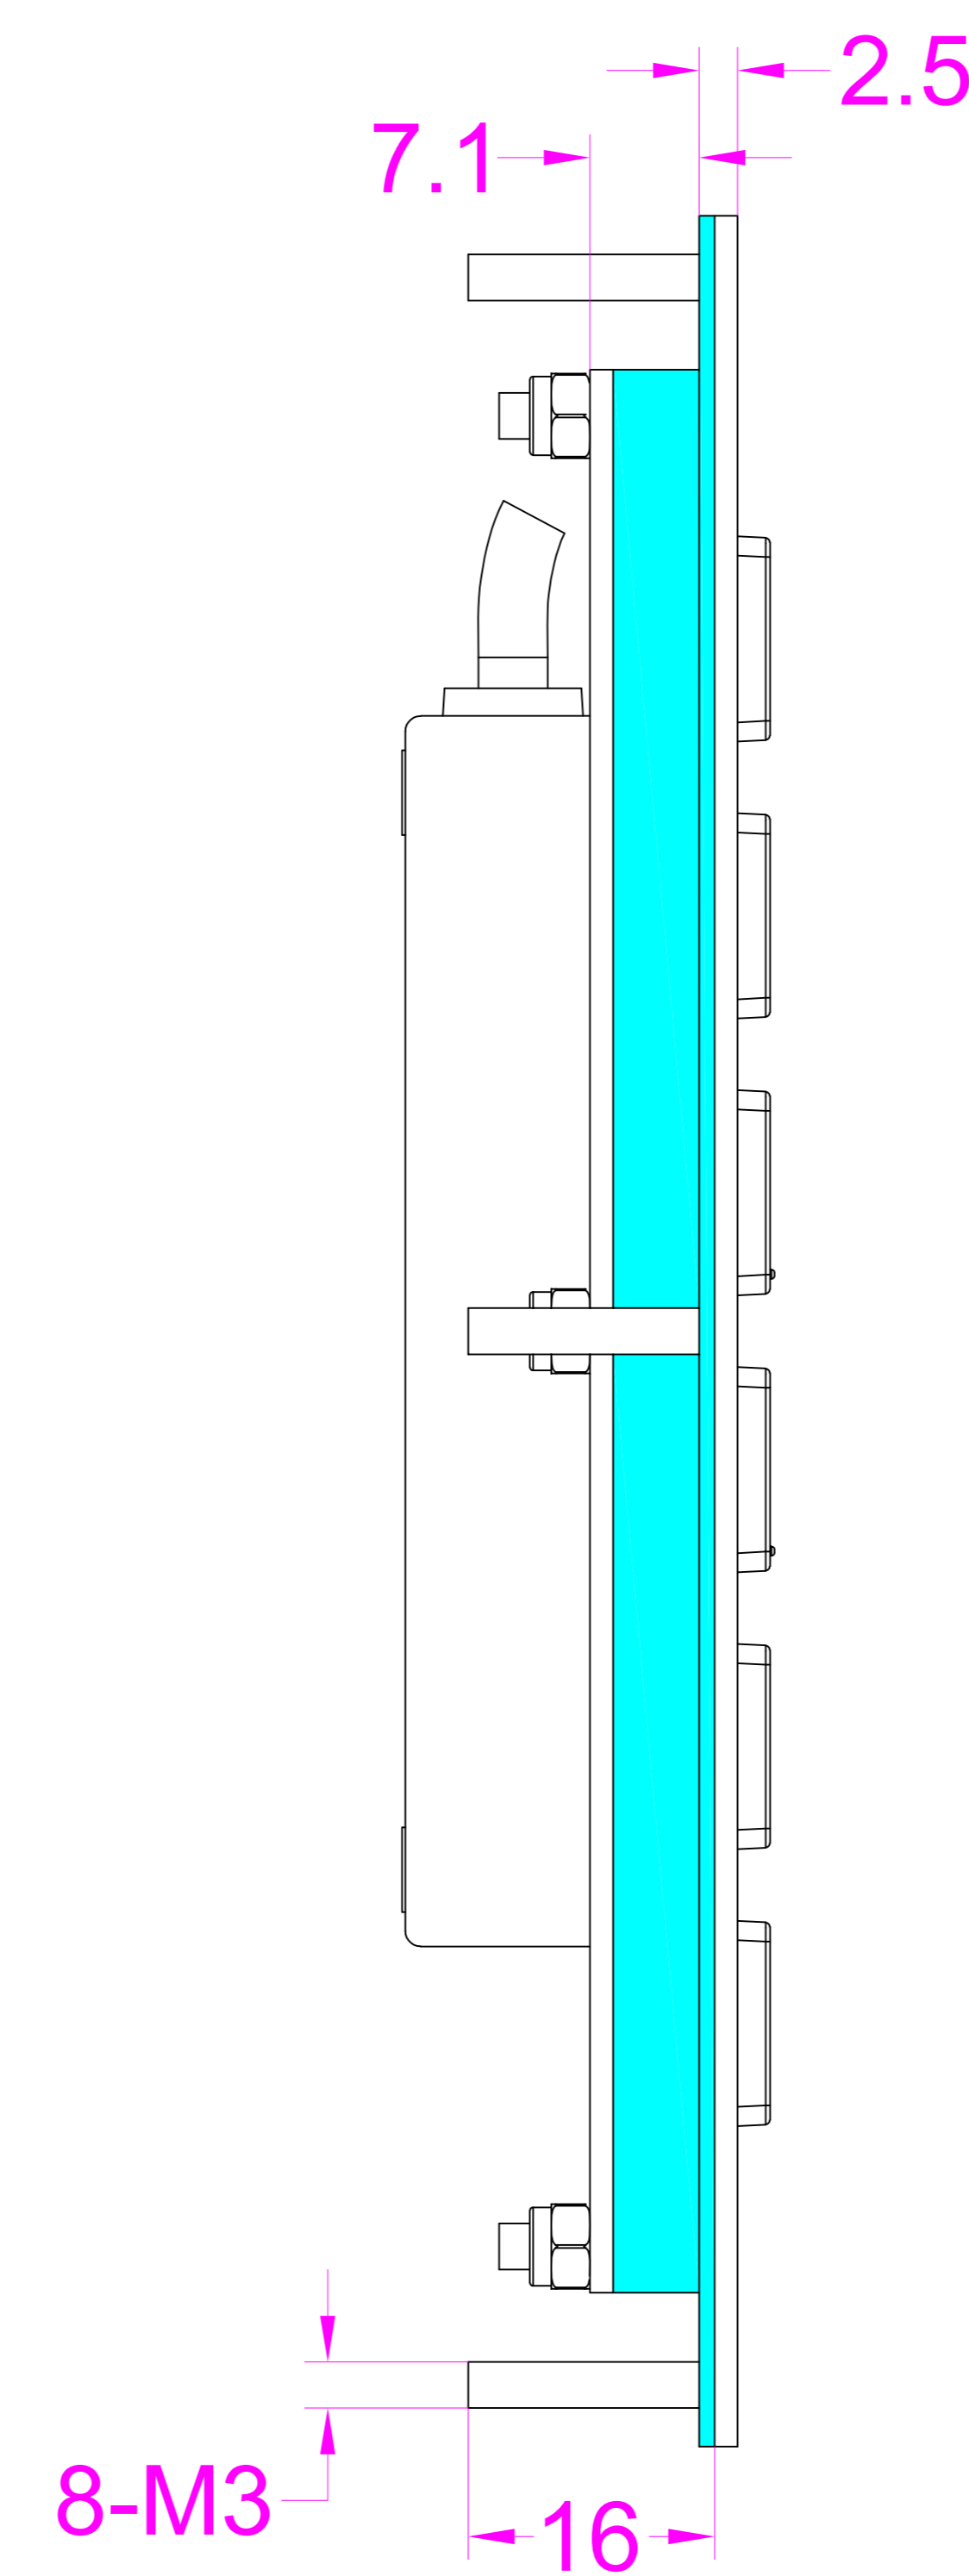

Date	Changes	REV
2025.08.06	Original	1.0

**AW- M109KP-24-BL-ML-BT-DWP**