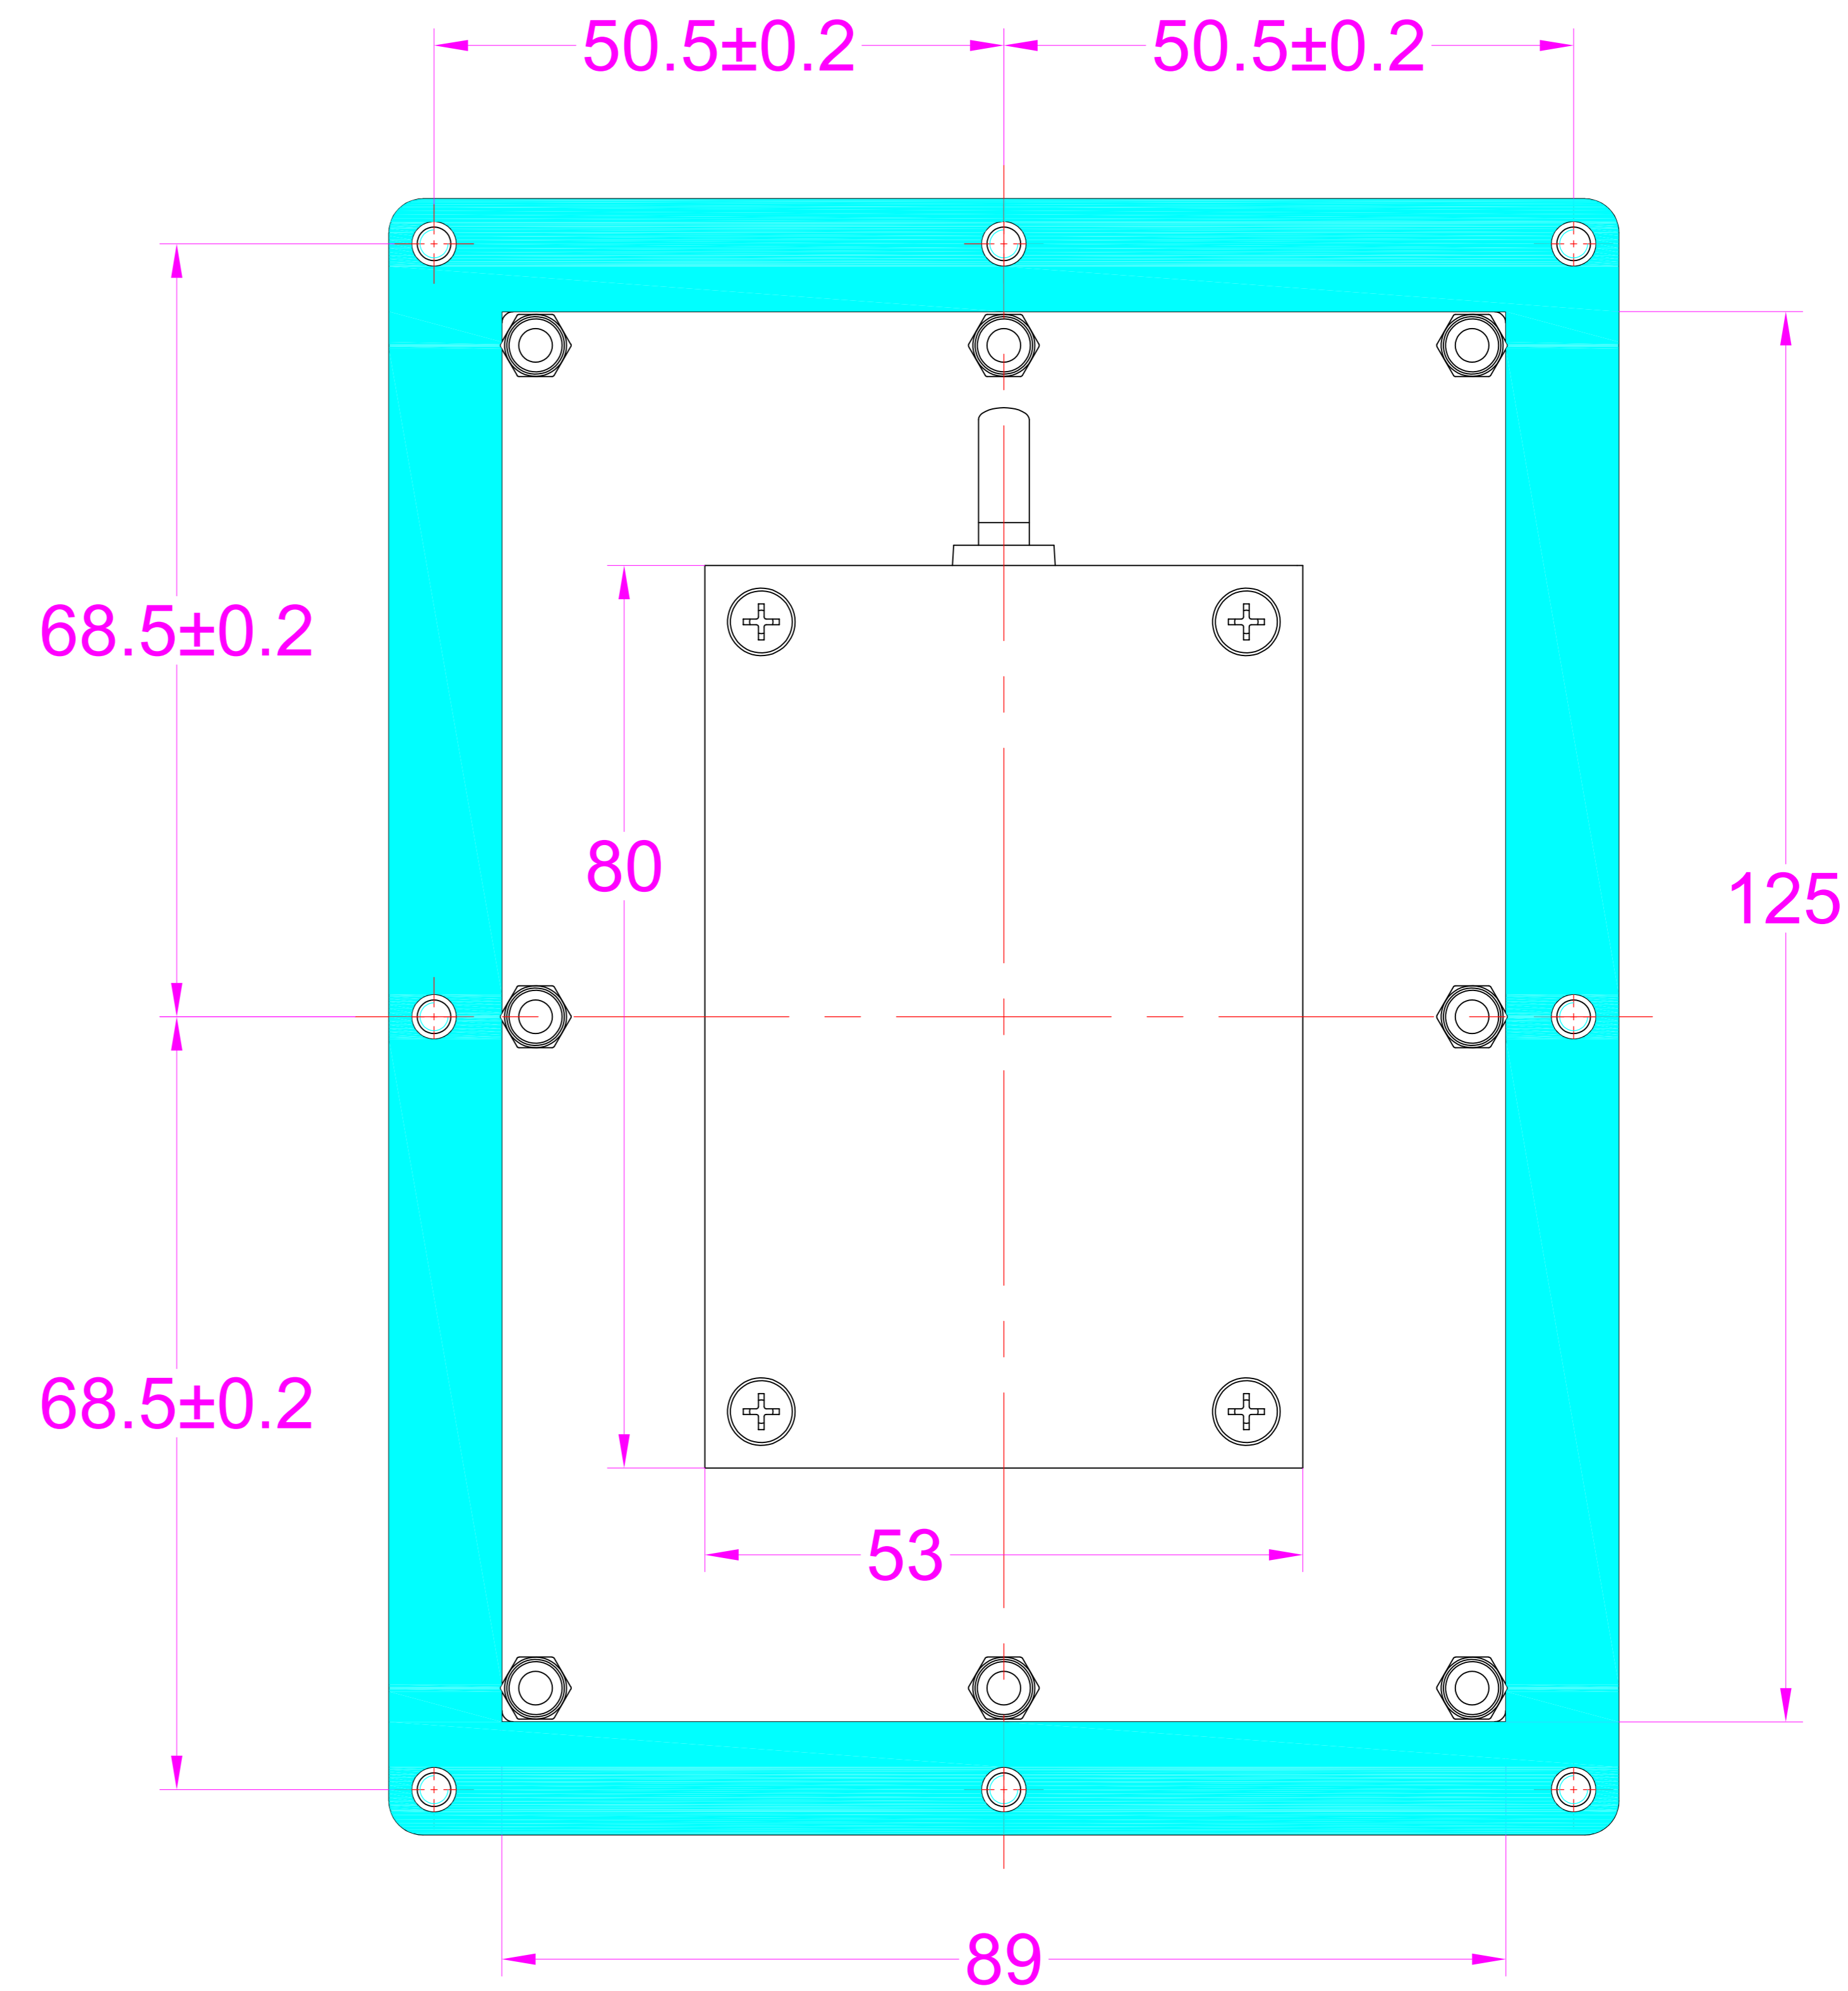

Date	Changes	REV
2025.08.06	Original	1.0

**AW- M109KP-24-BL-ML-BT-DWP**