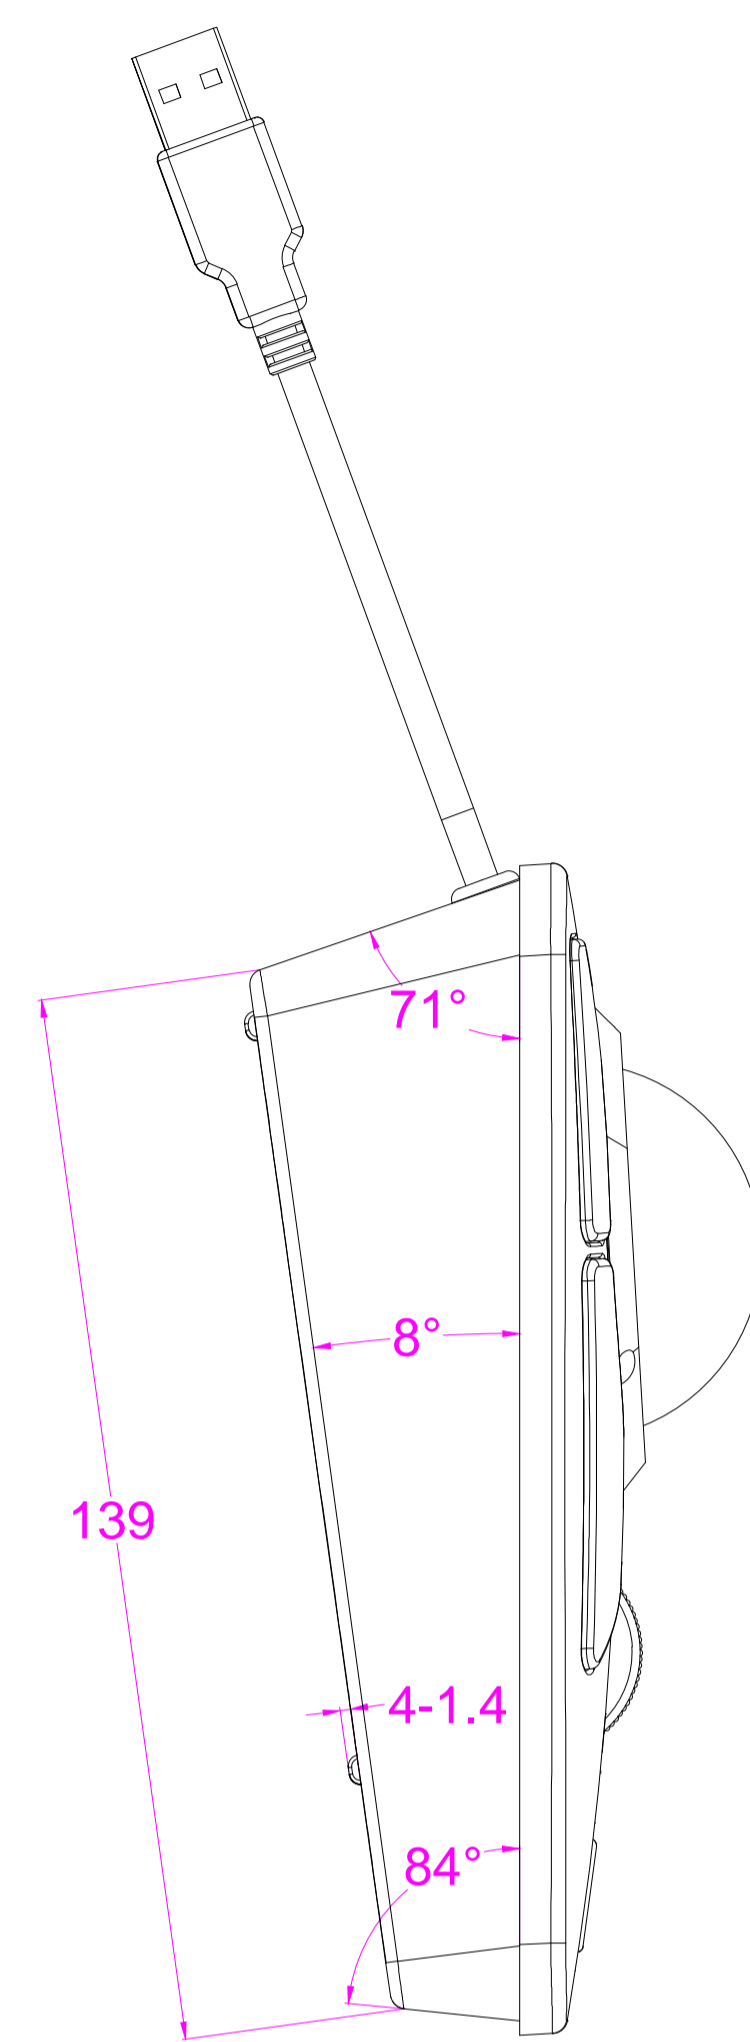

Date	Changes	REV
2025.08.18	Original	1.0

AW-M111-OTB-AVB-IDT