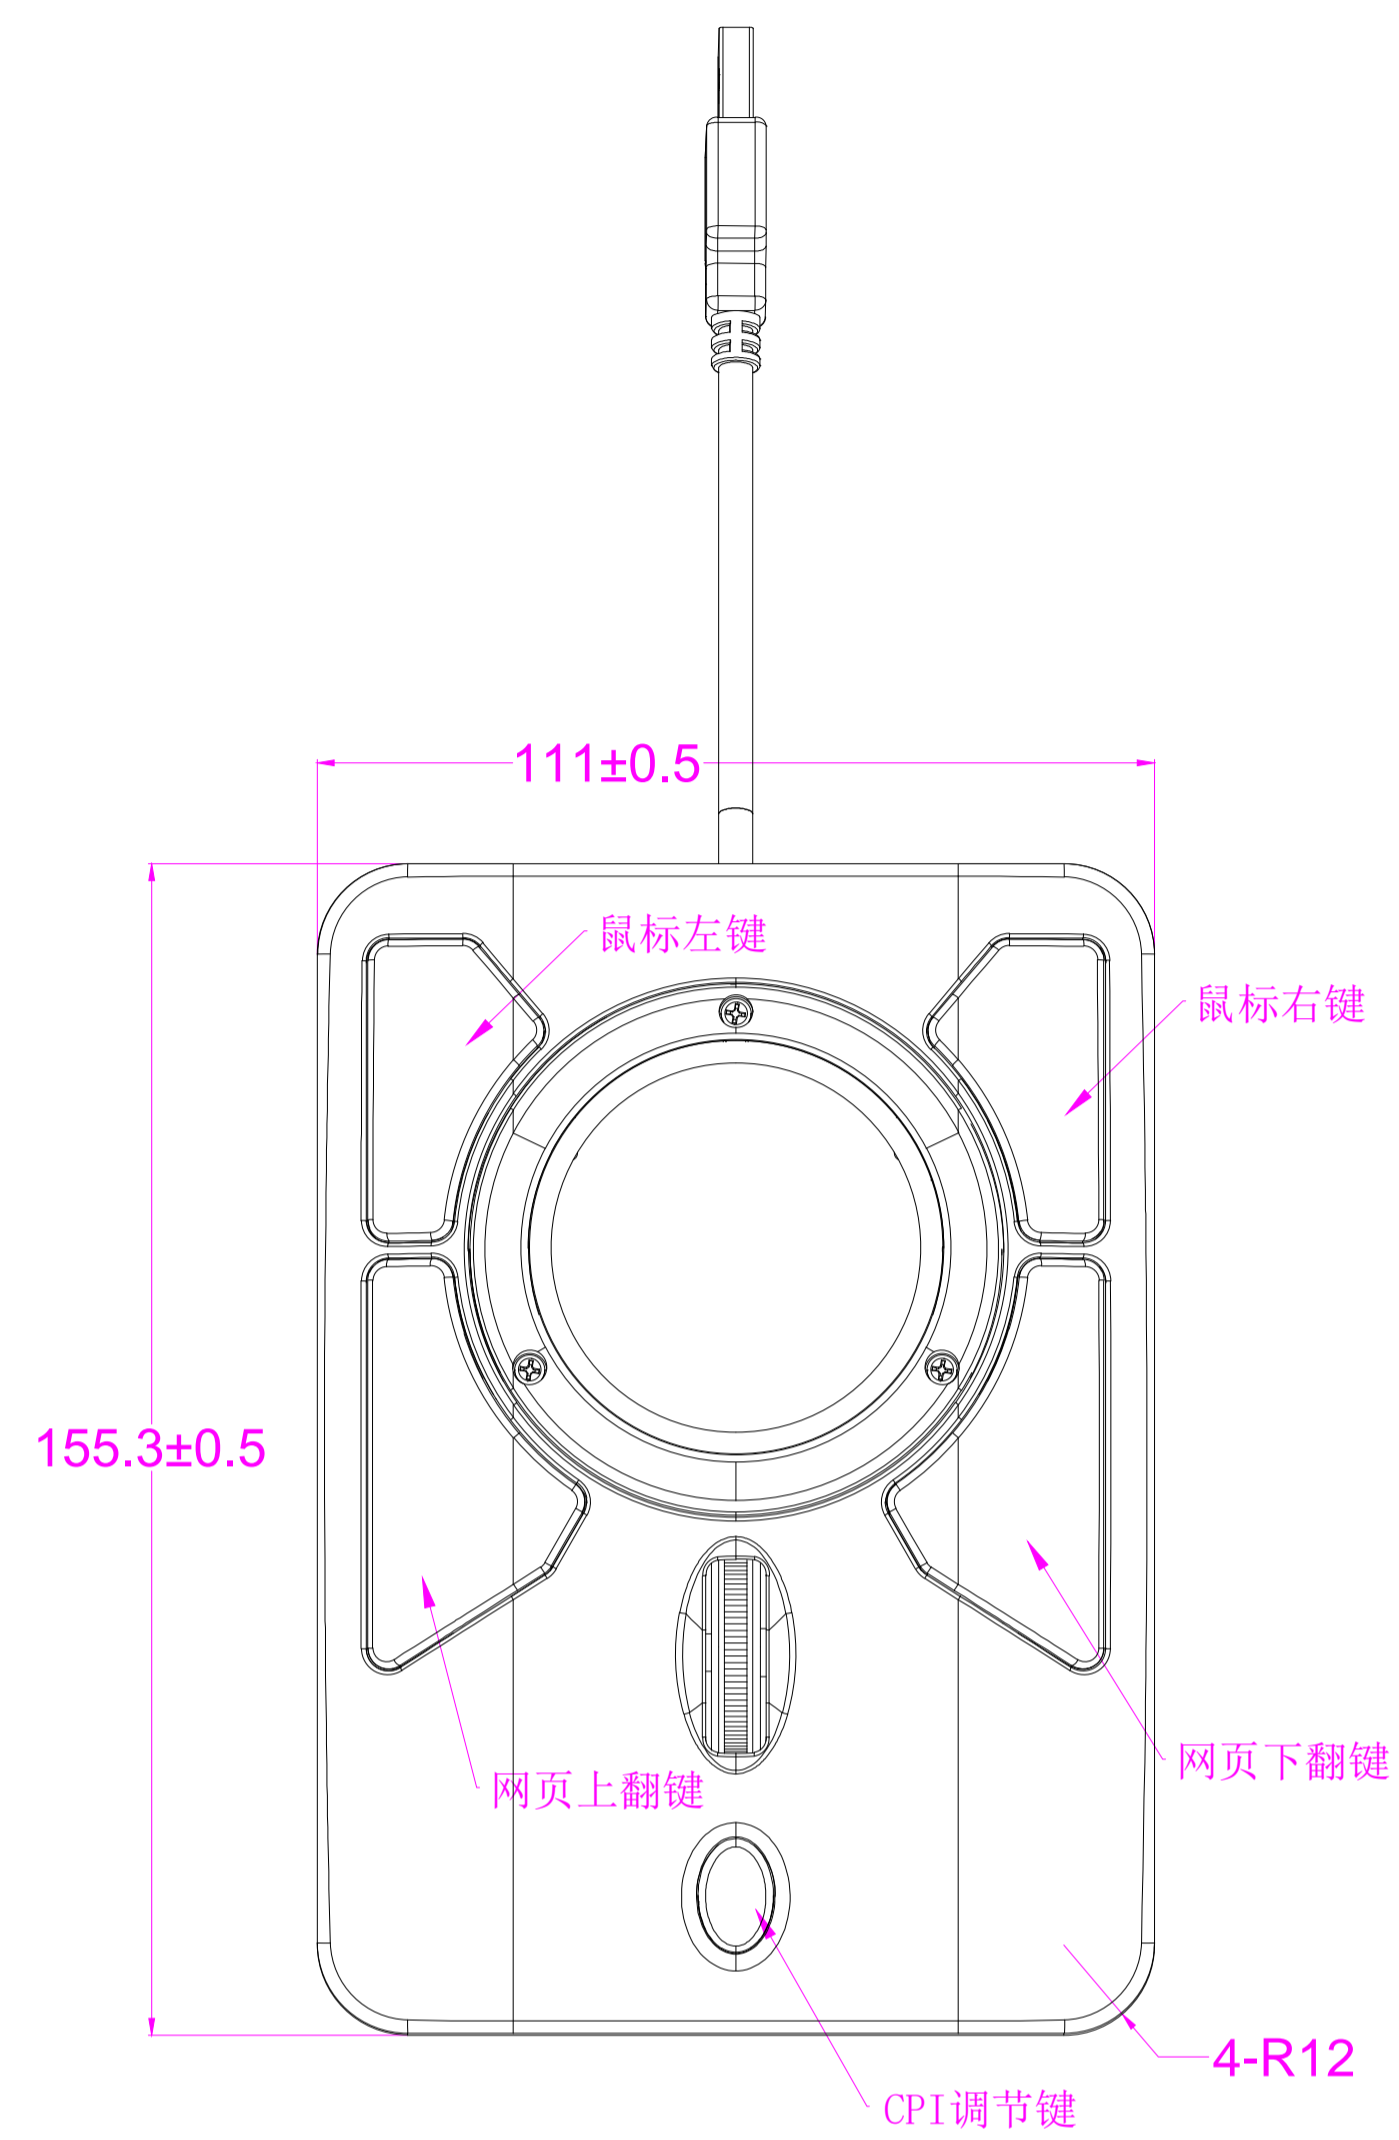

Date	Changes	REV
2025.08.18	Original	1.0

AW-M111-OTB-AVB-IDT