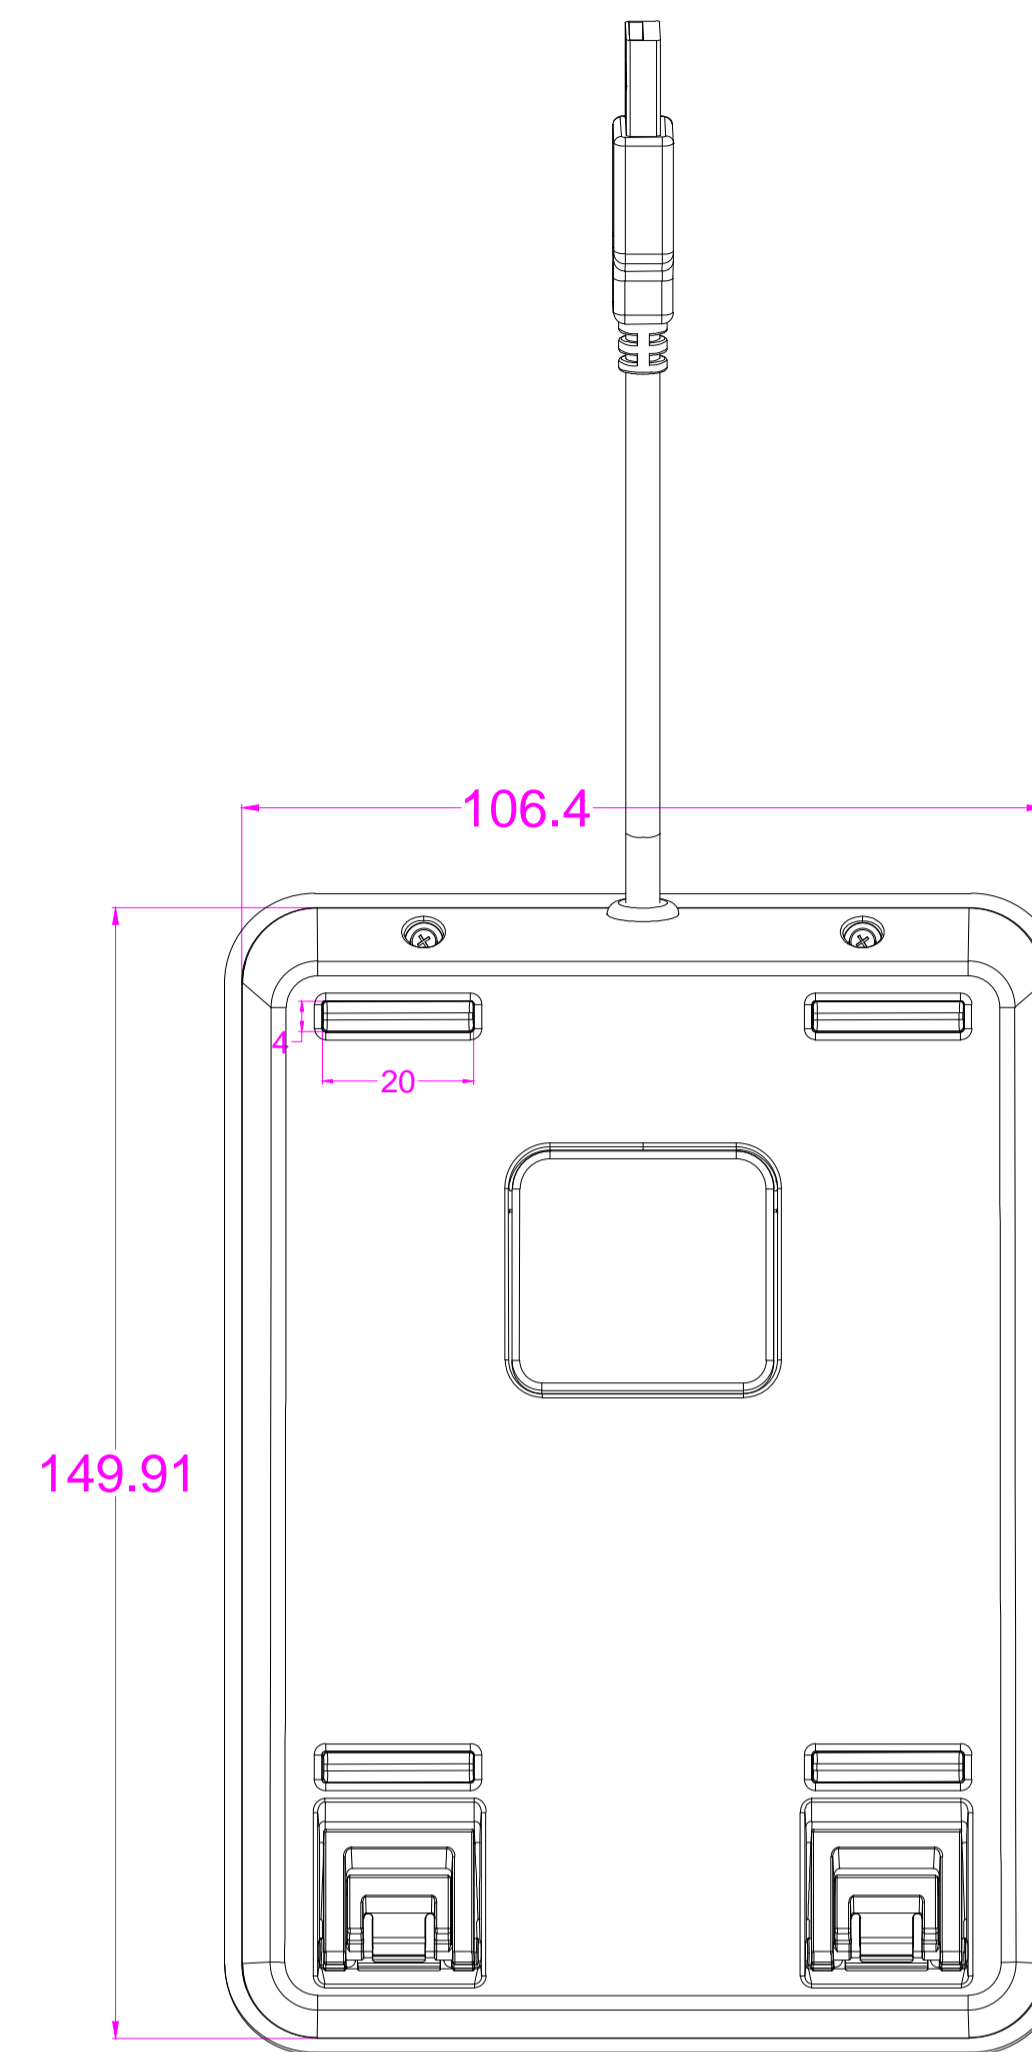

Date	Changes	REV
2025.08.18	Original	1.0

AW-M111-OTB-AVB-IDT