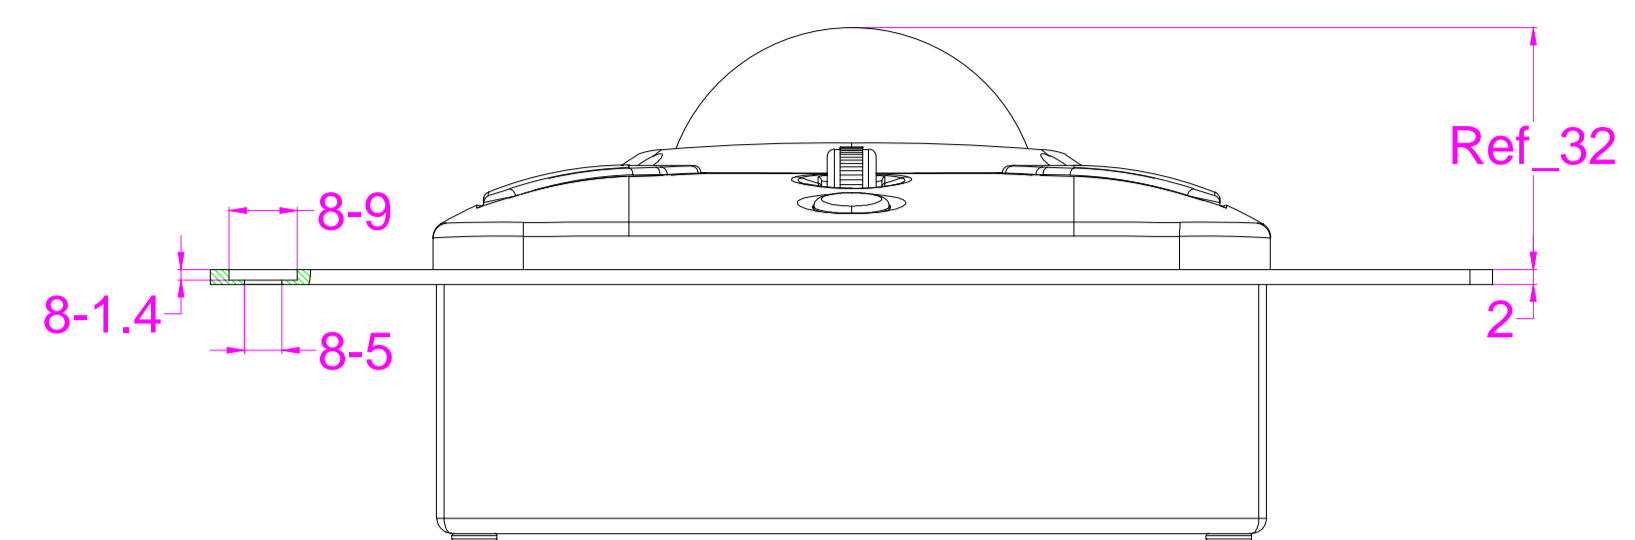

Date	Changes	REV
2025.08.20	Original	1.0

**AW-M111-OTB-AVR-PM-BT**