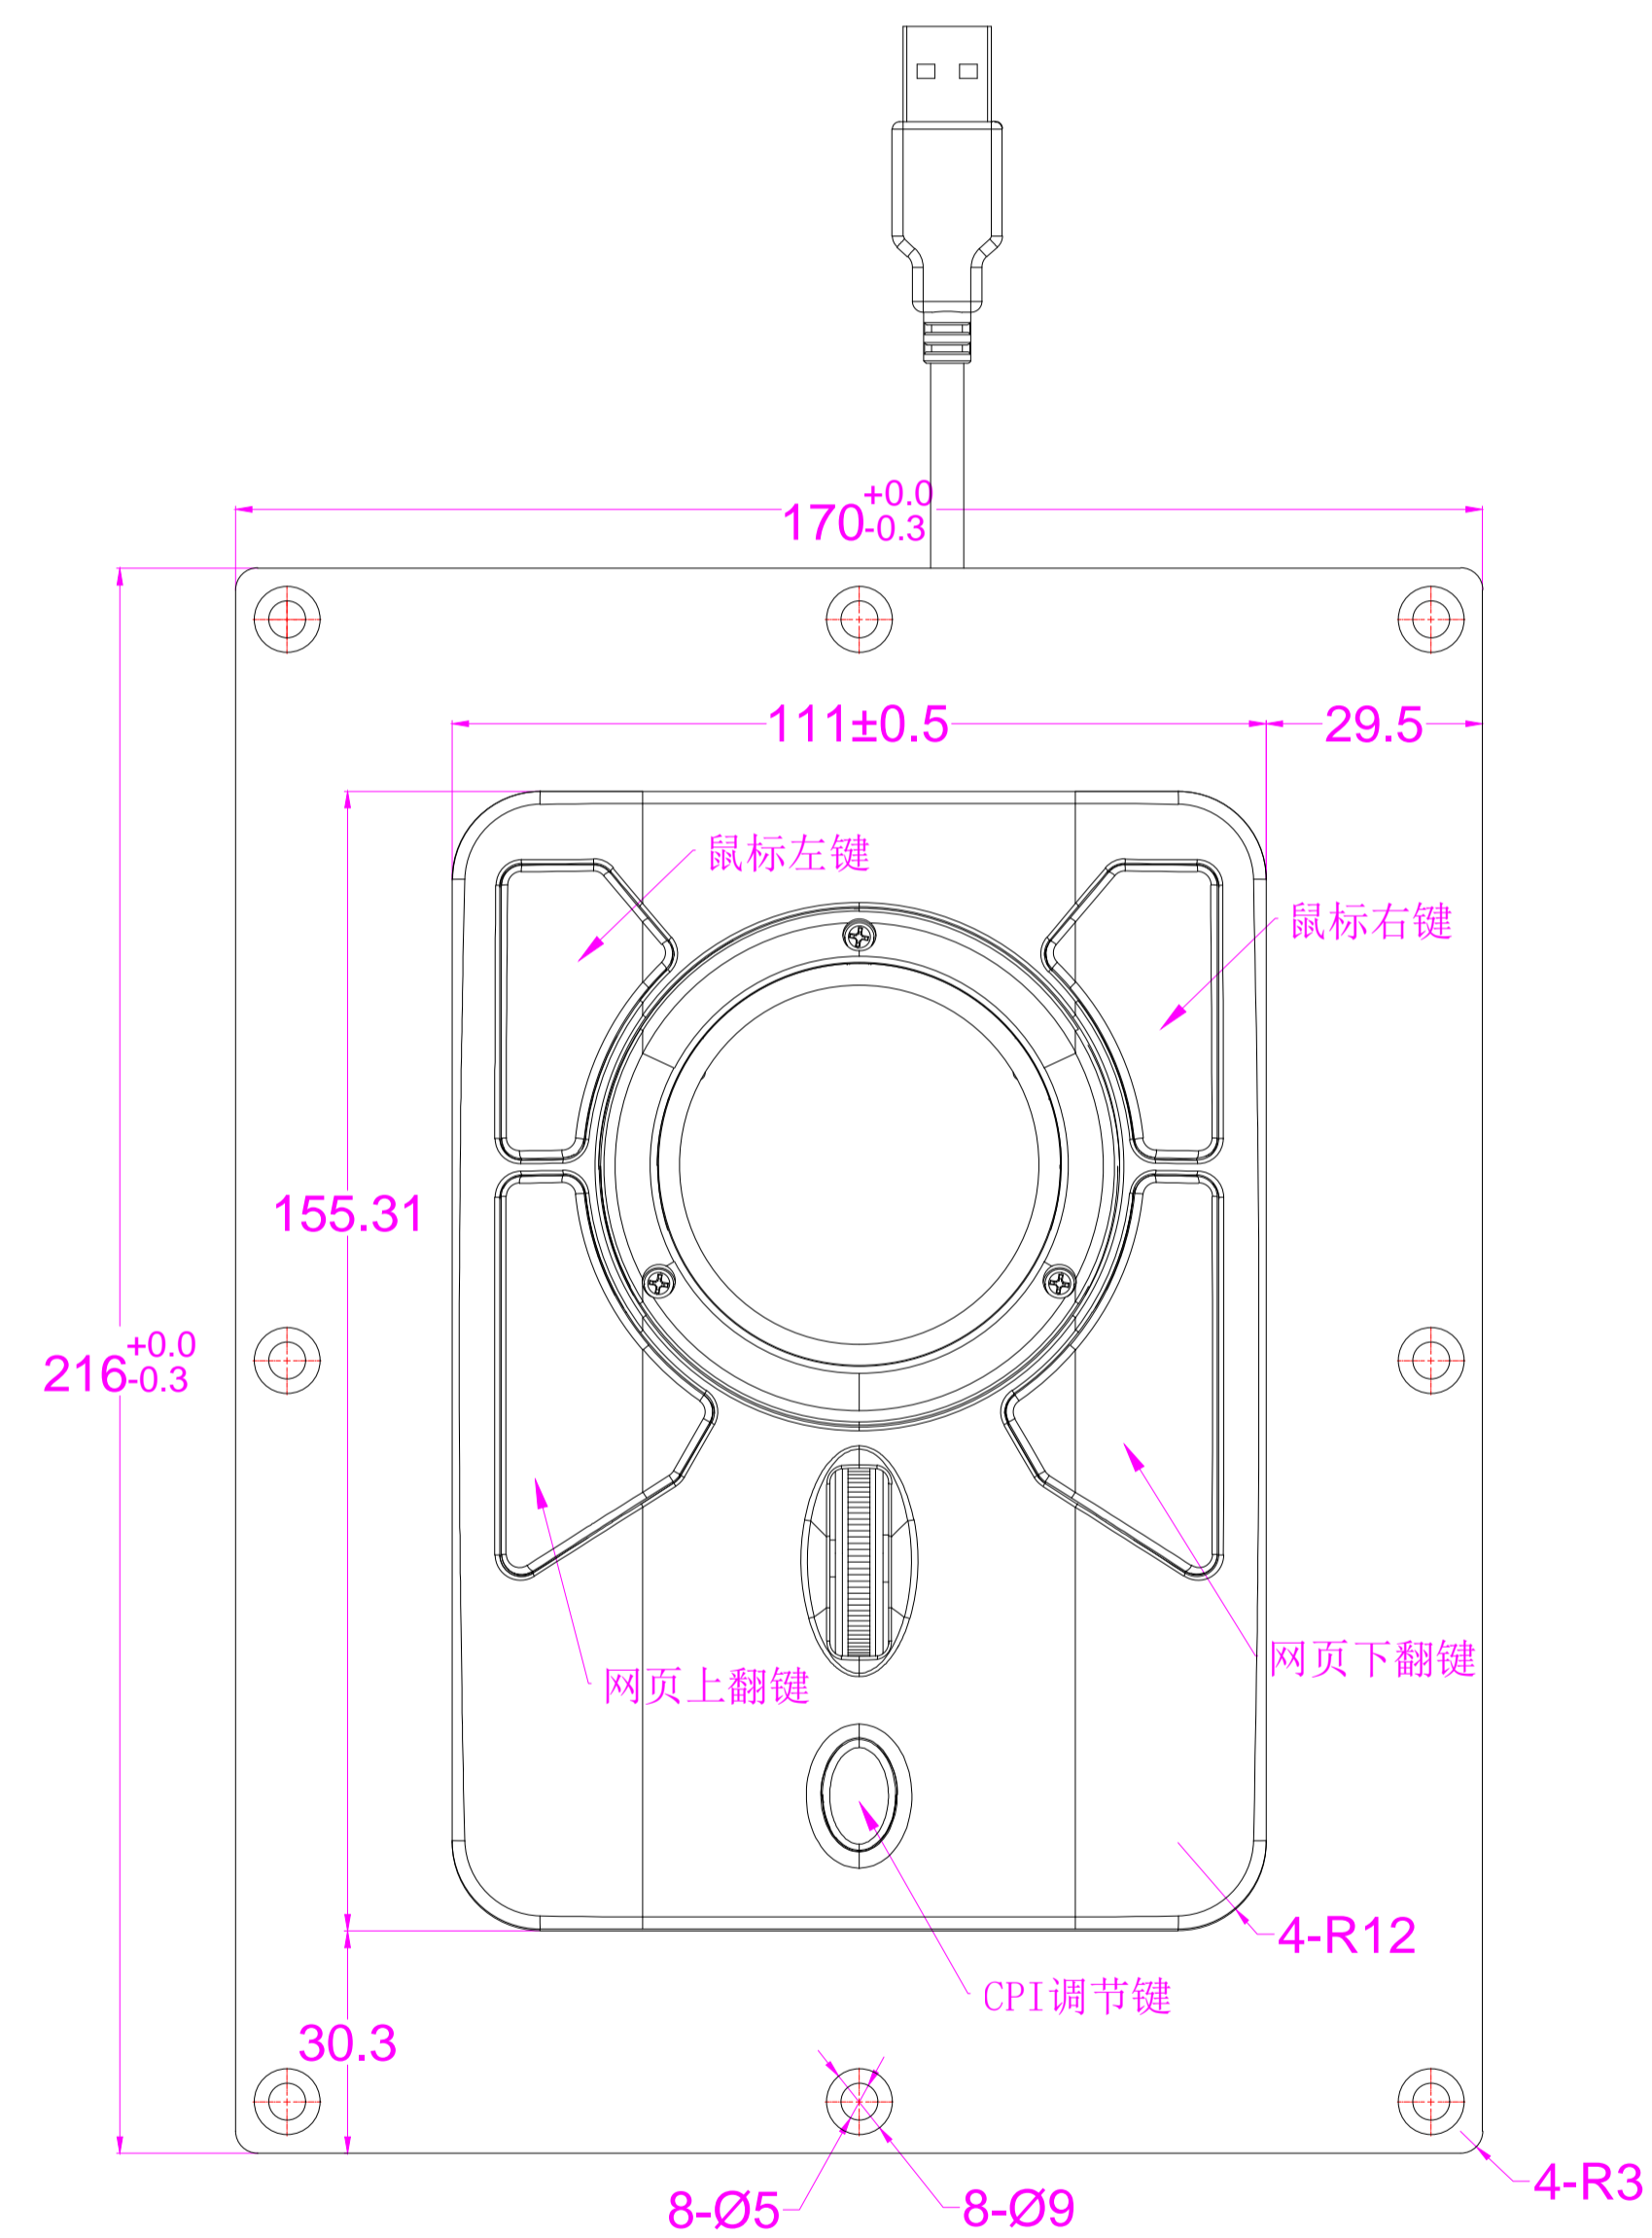

Date	Changes	REV
2025.08.20	Original	1.0

**AW-M111-OTB-AVR-PM-BT**