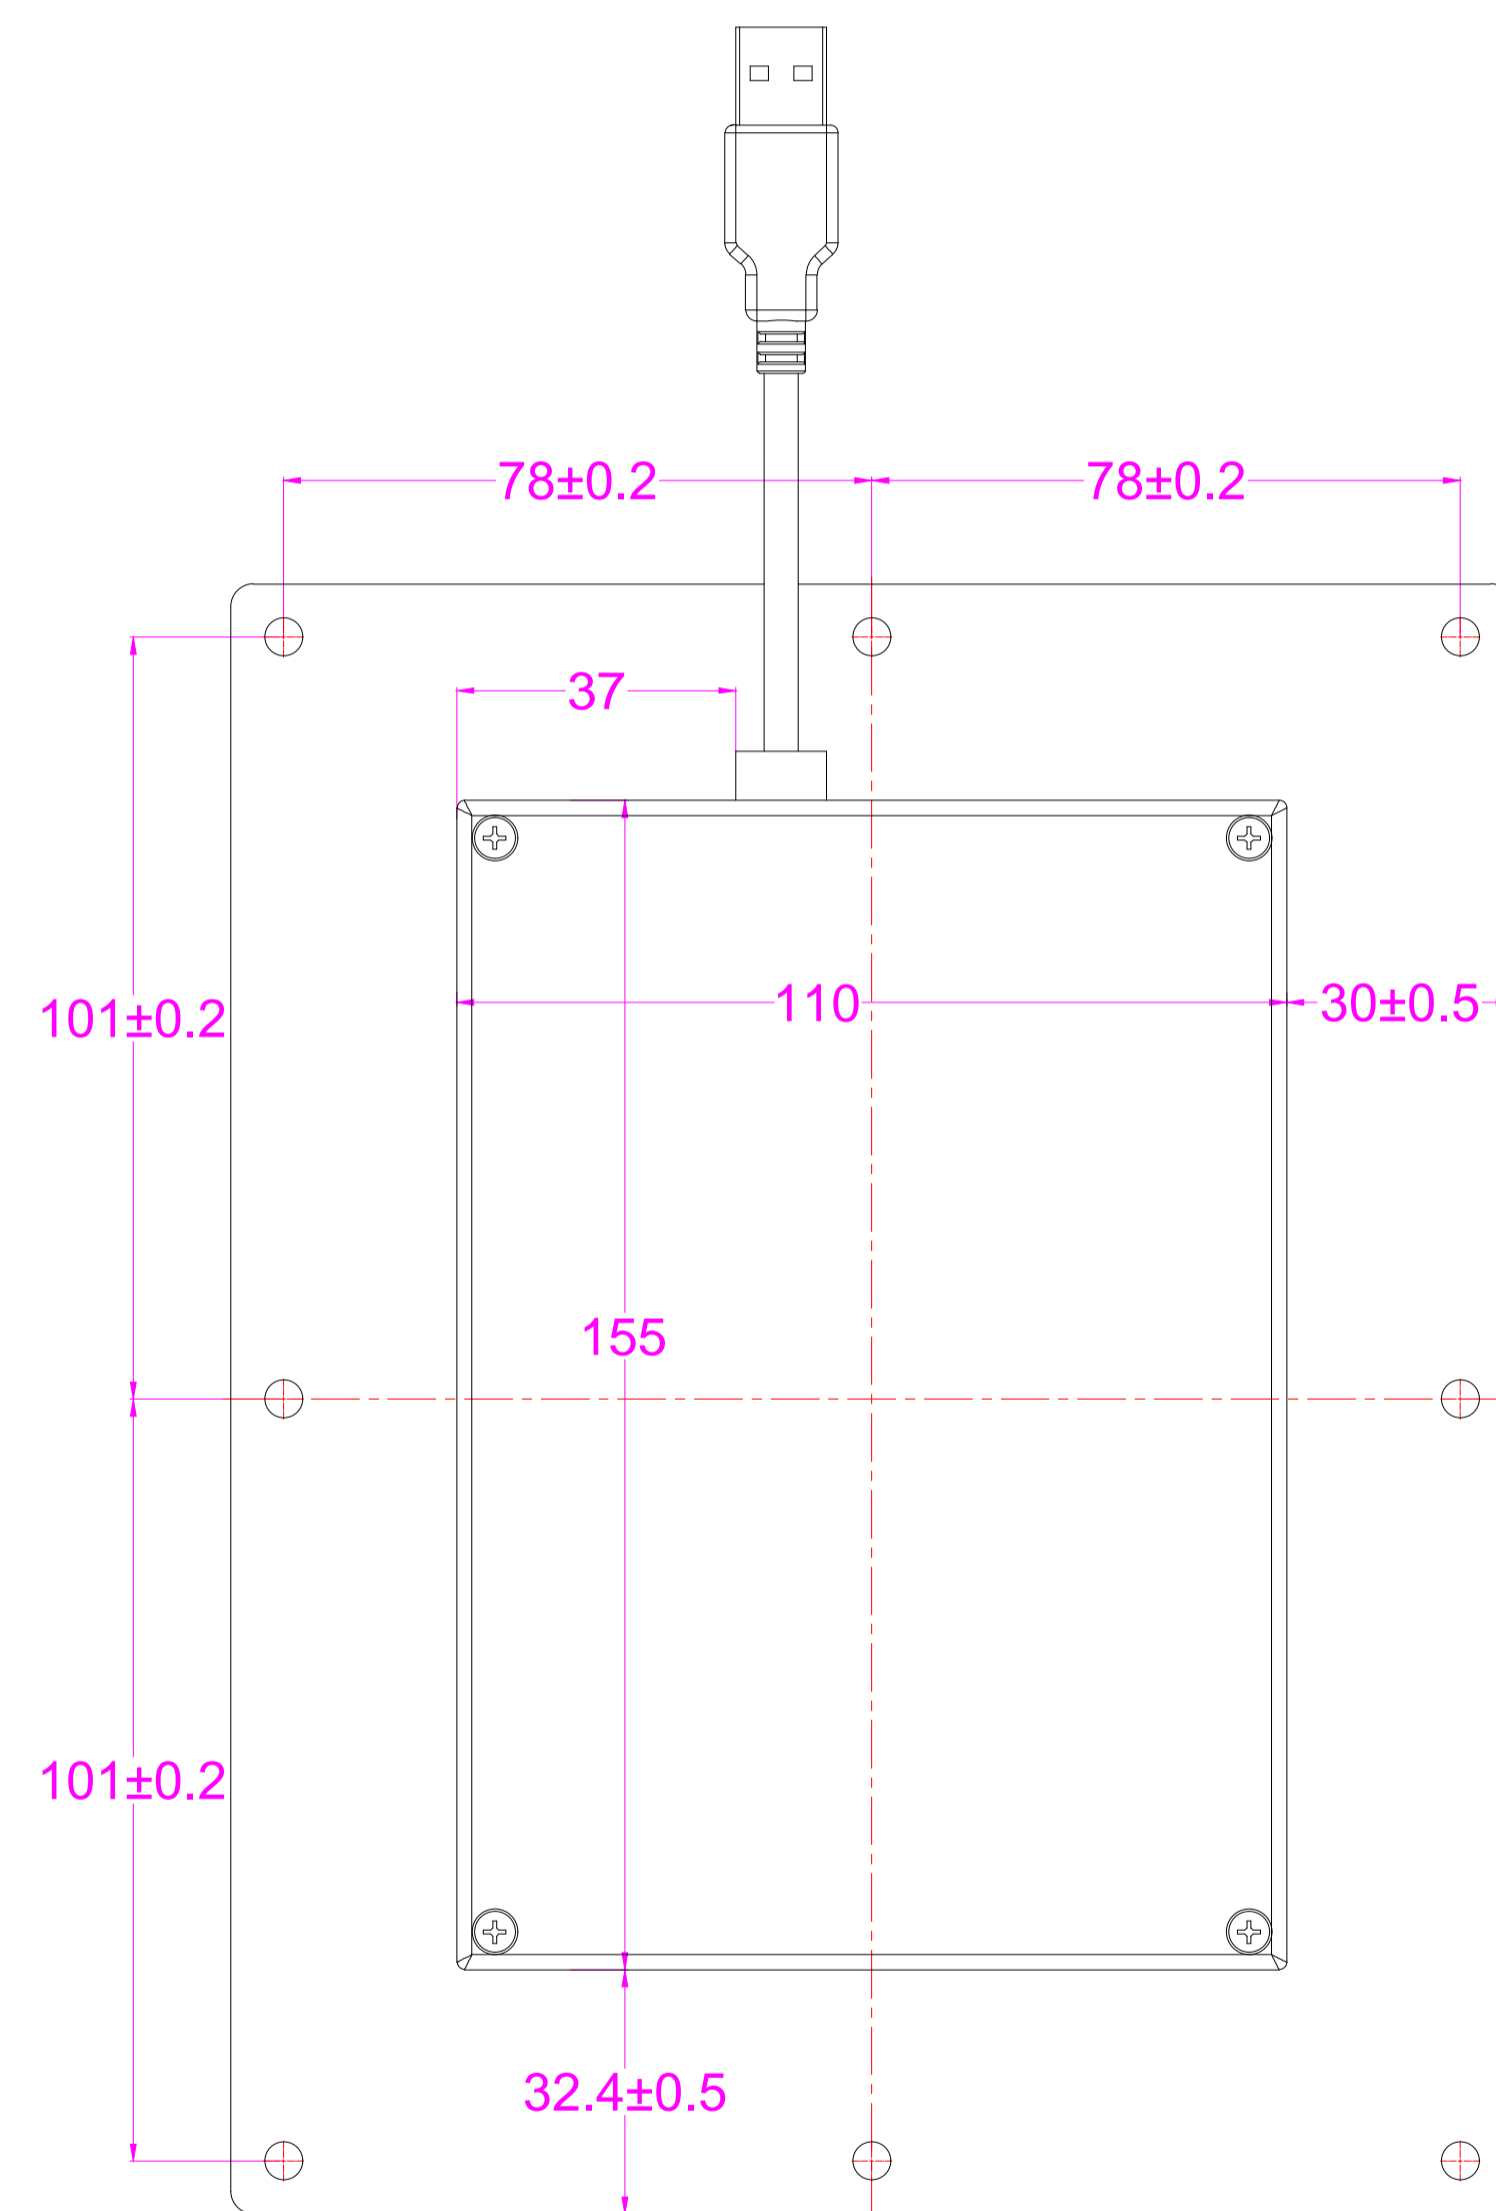

Date	Changes	REV
2025.08.20	Original	1.0

**AW-M111-OTB-AVR-PM-BT**