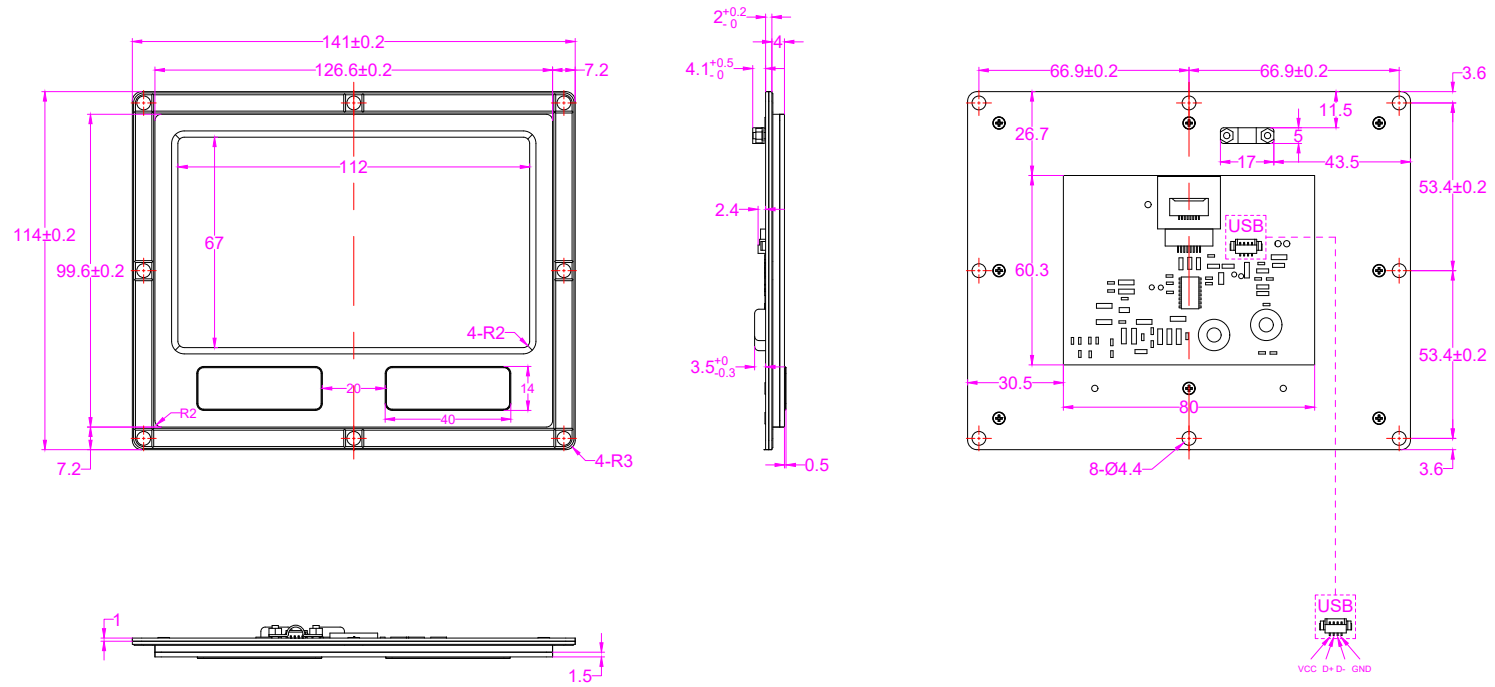

Date	Changes	REV
2025.01.07	Original	1.0

**AW-M127TP-NV-151B-DWP**