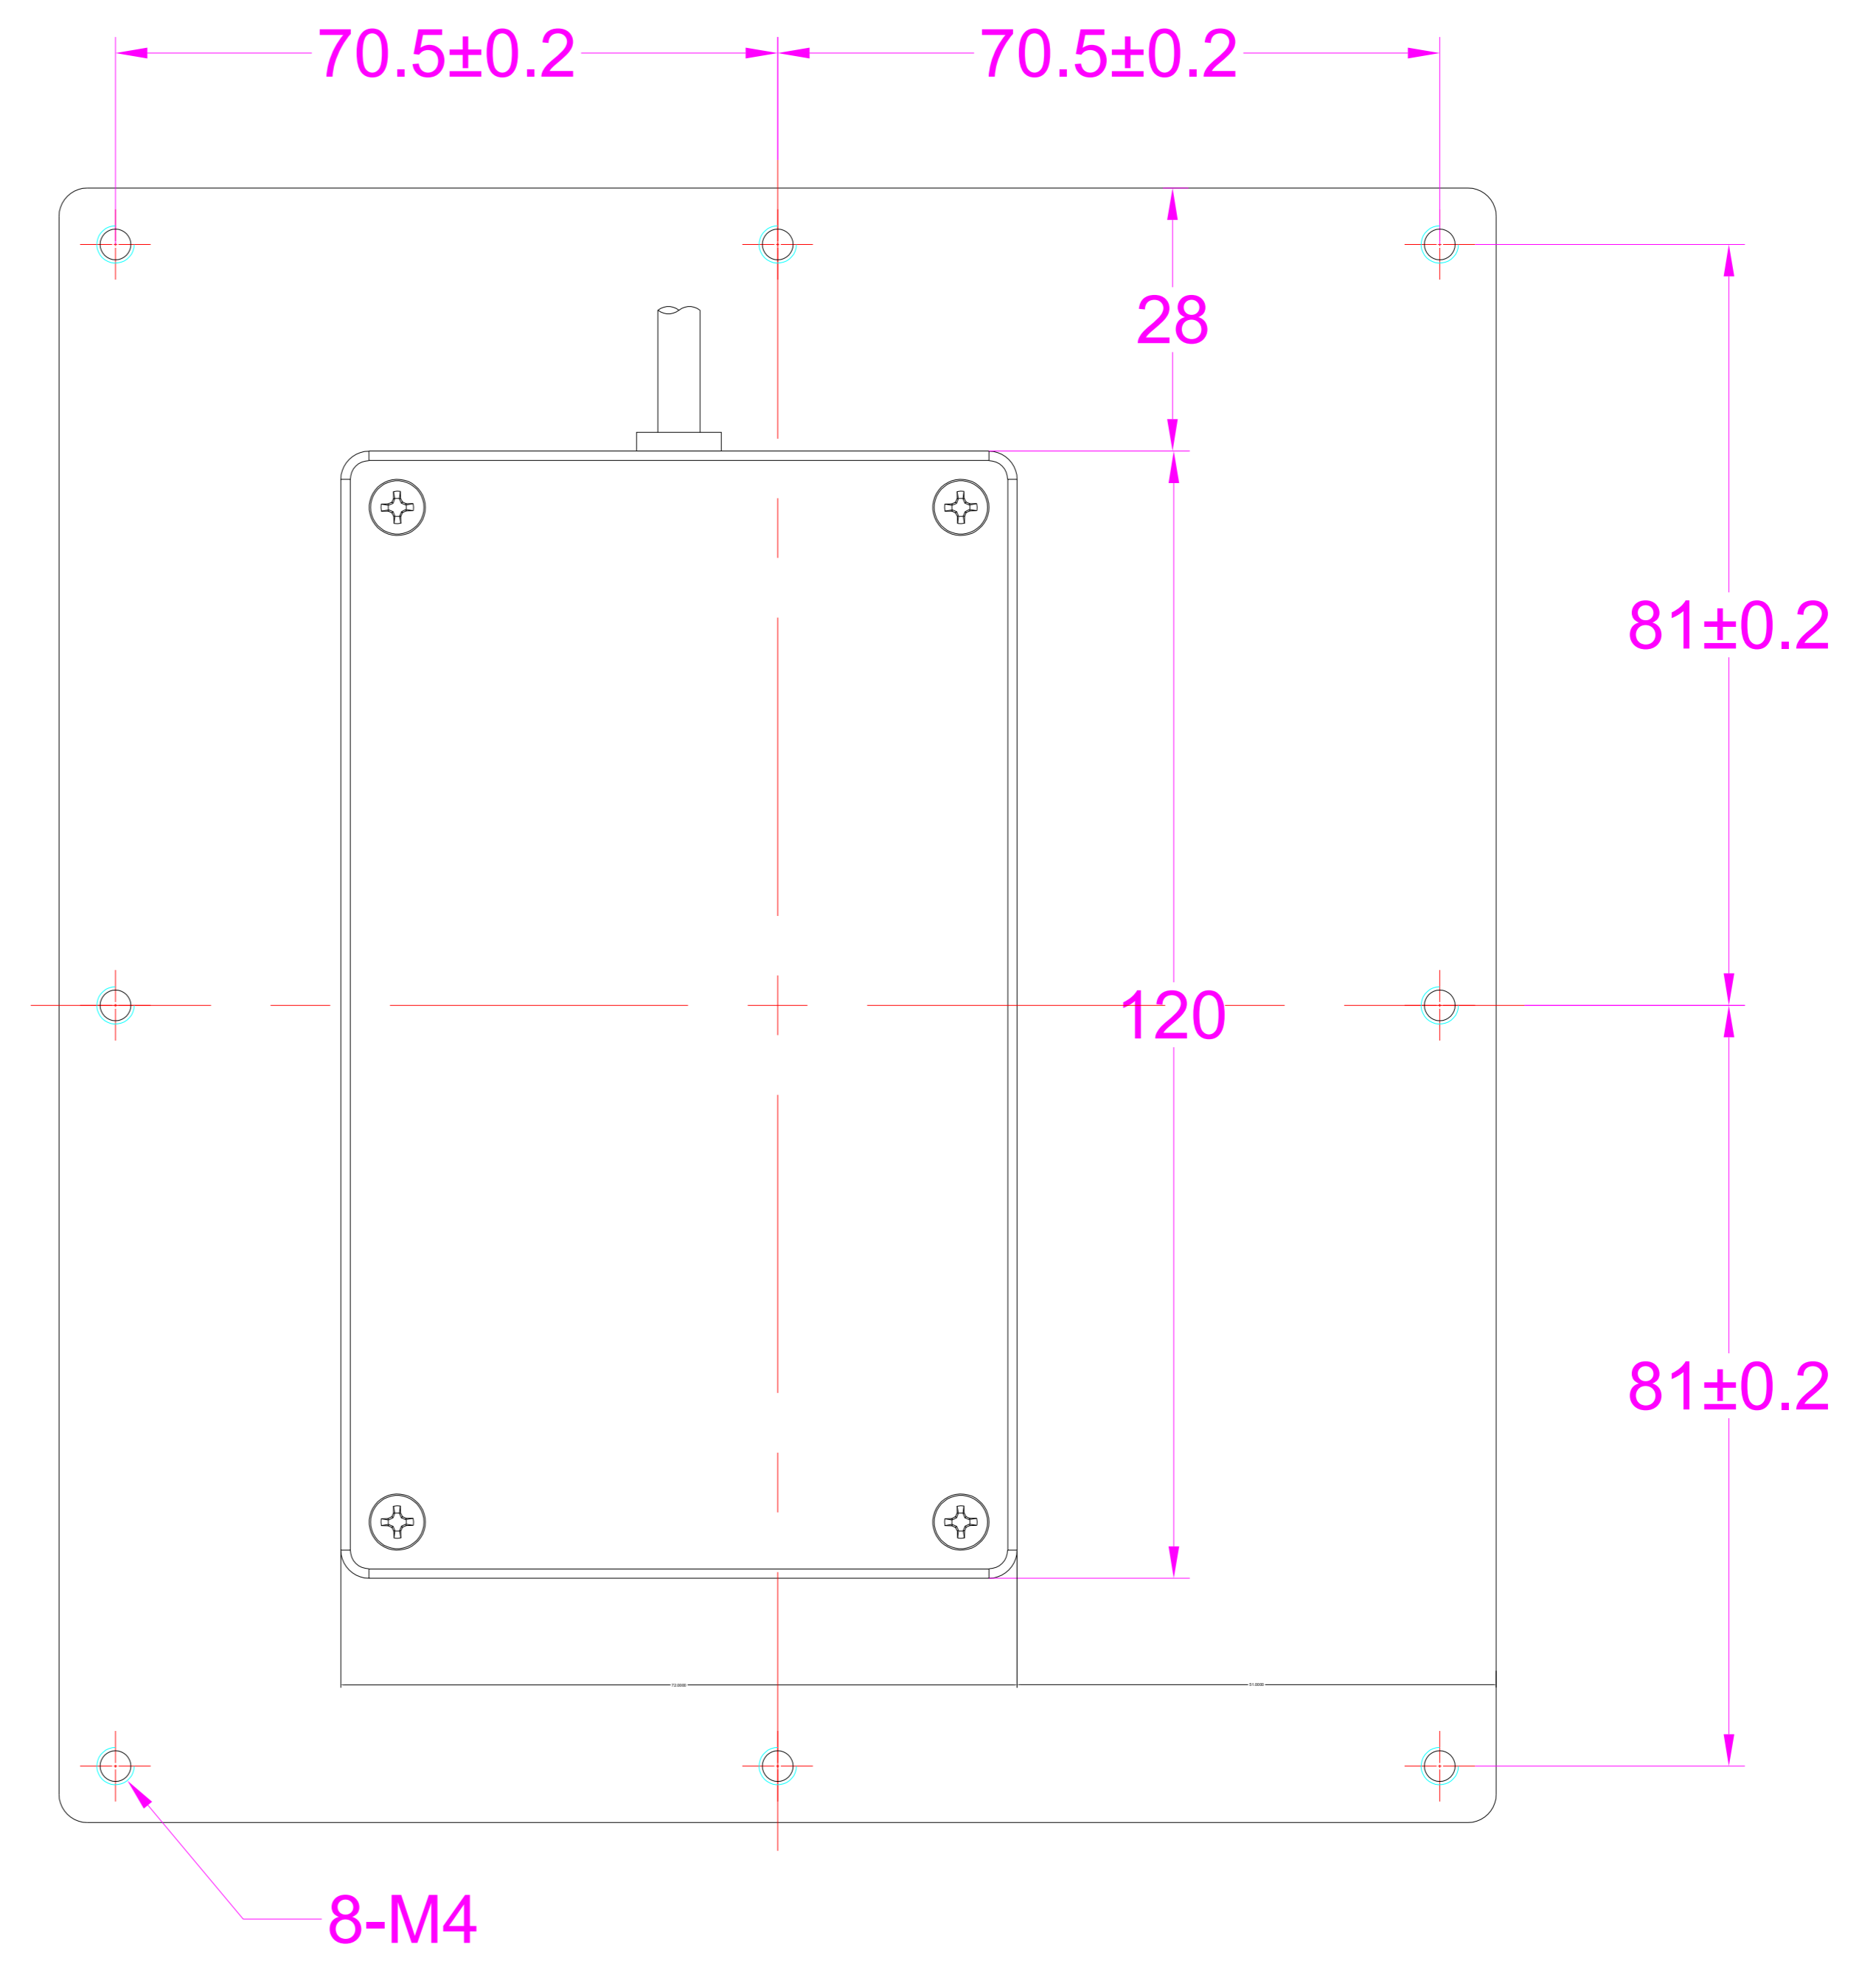

Date	Changes	REV
2025.06.10	Original	1.0

**AW-M129-150-OTB-NV-151B-DWP**