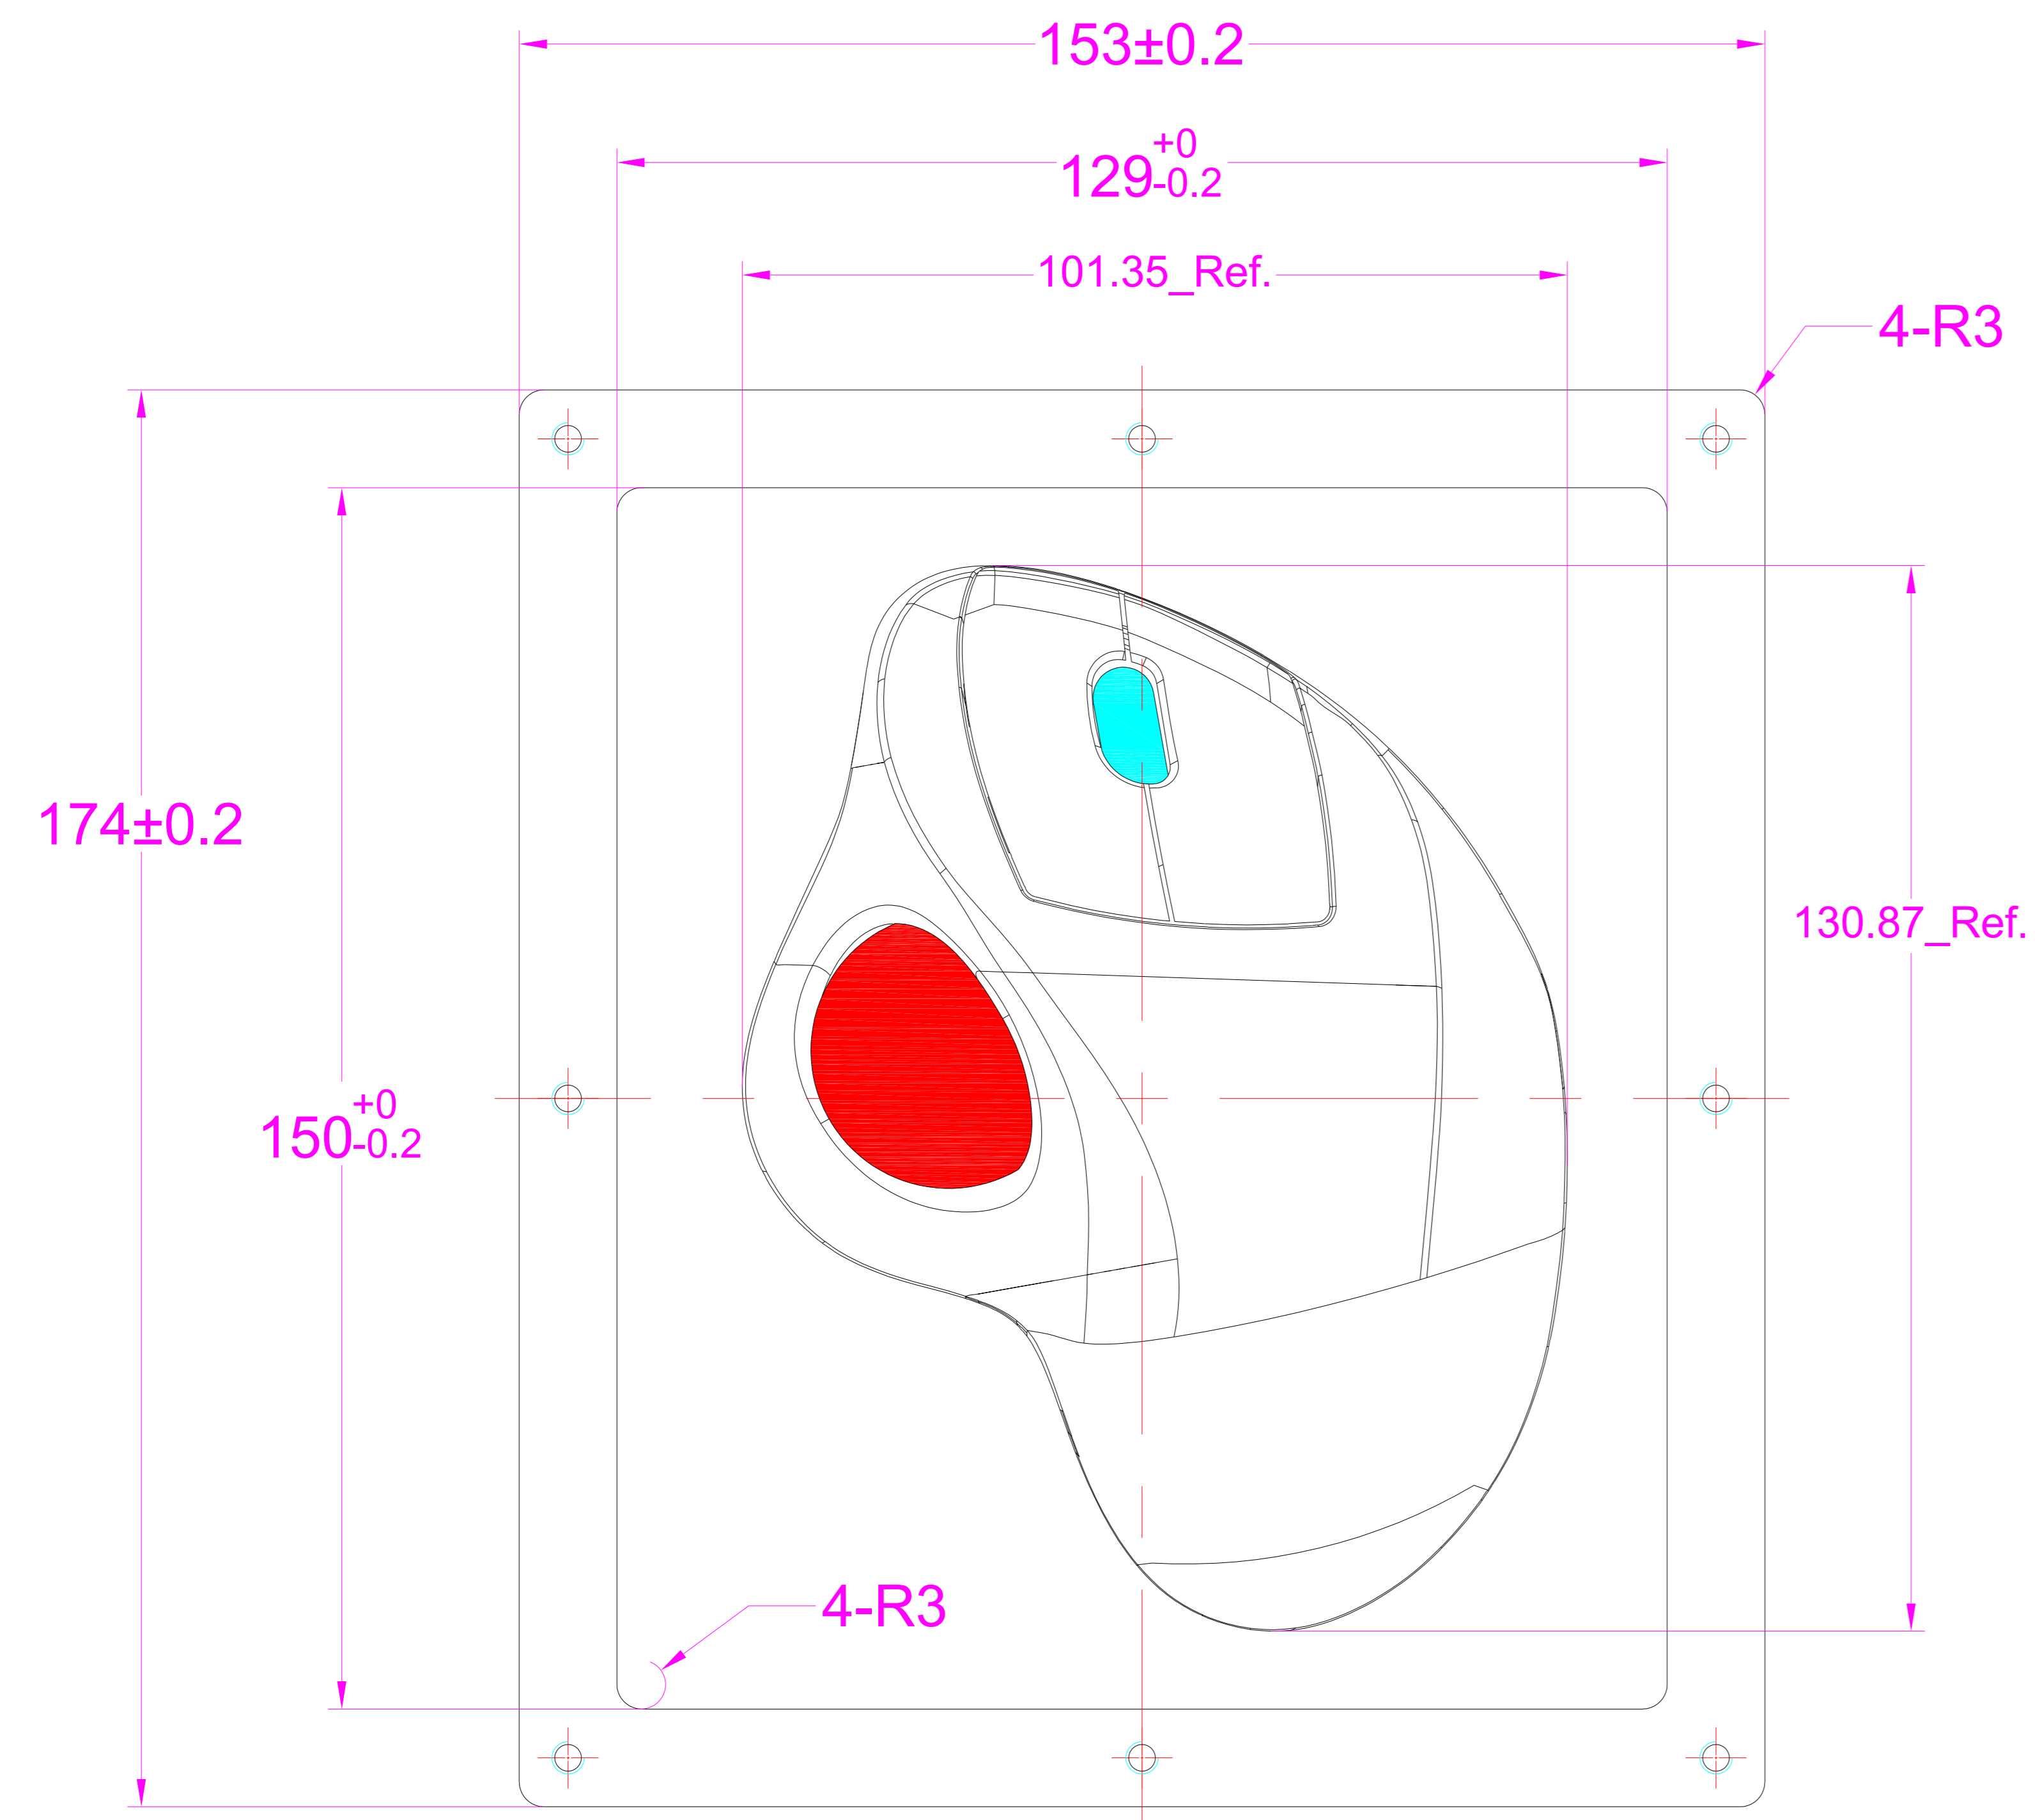

Date	Changes	REV
2025.06.10	Original	1.0

**AW-M129-150-OTB-NV-151B-DWP**