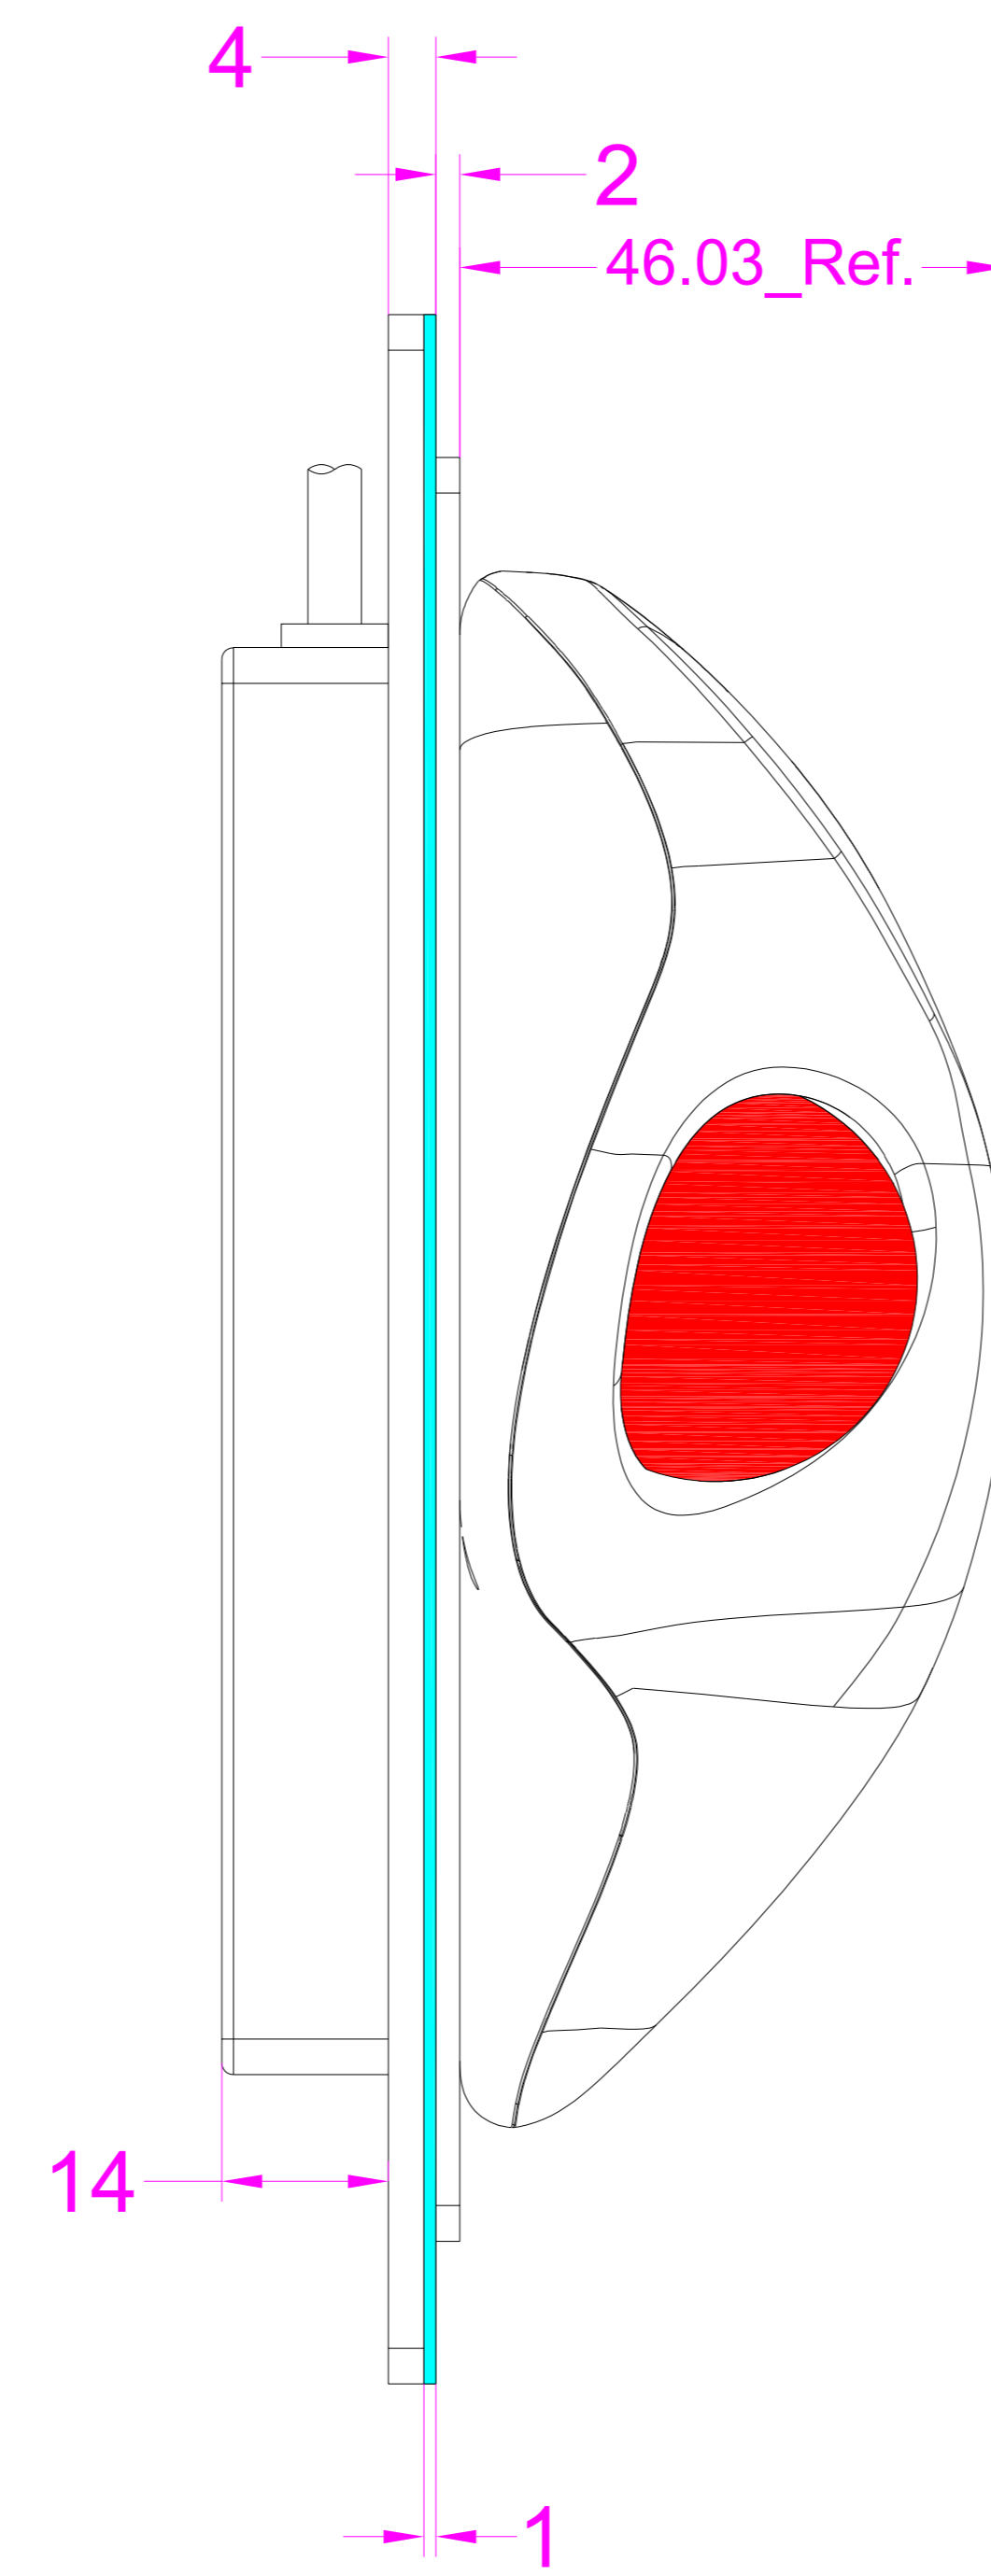

Date	Changes	REV
2025.06.10	Original	1.0

**AW-M129-150-OTB-NV-151B-DWP**