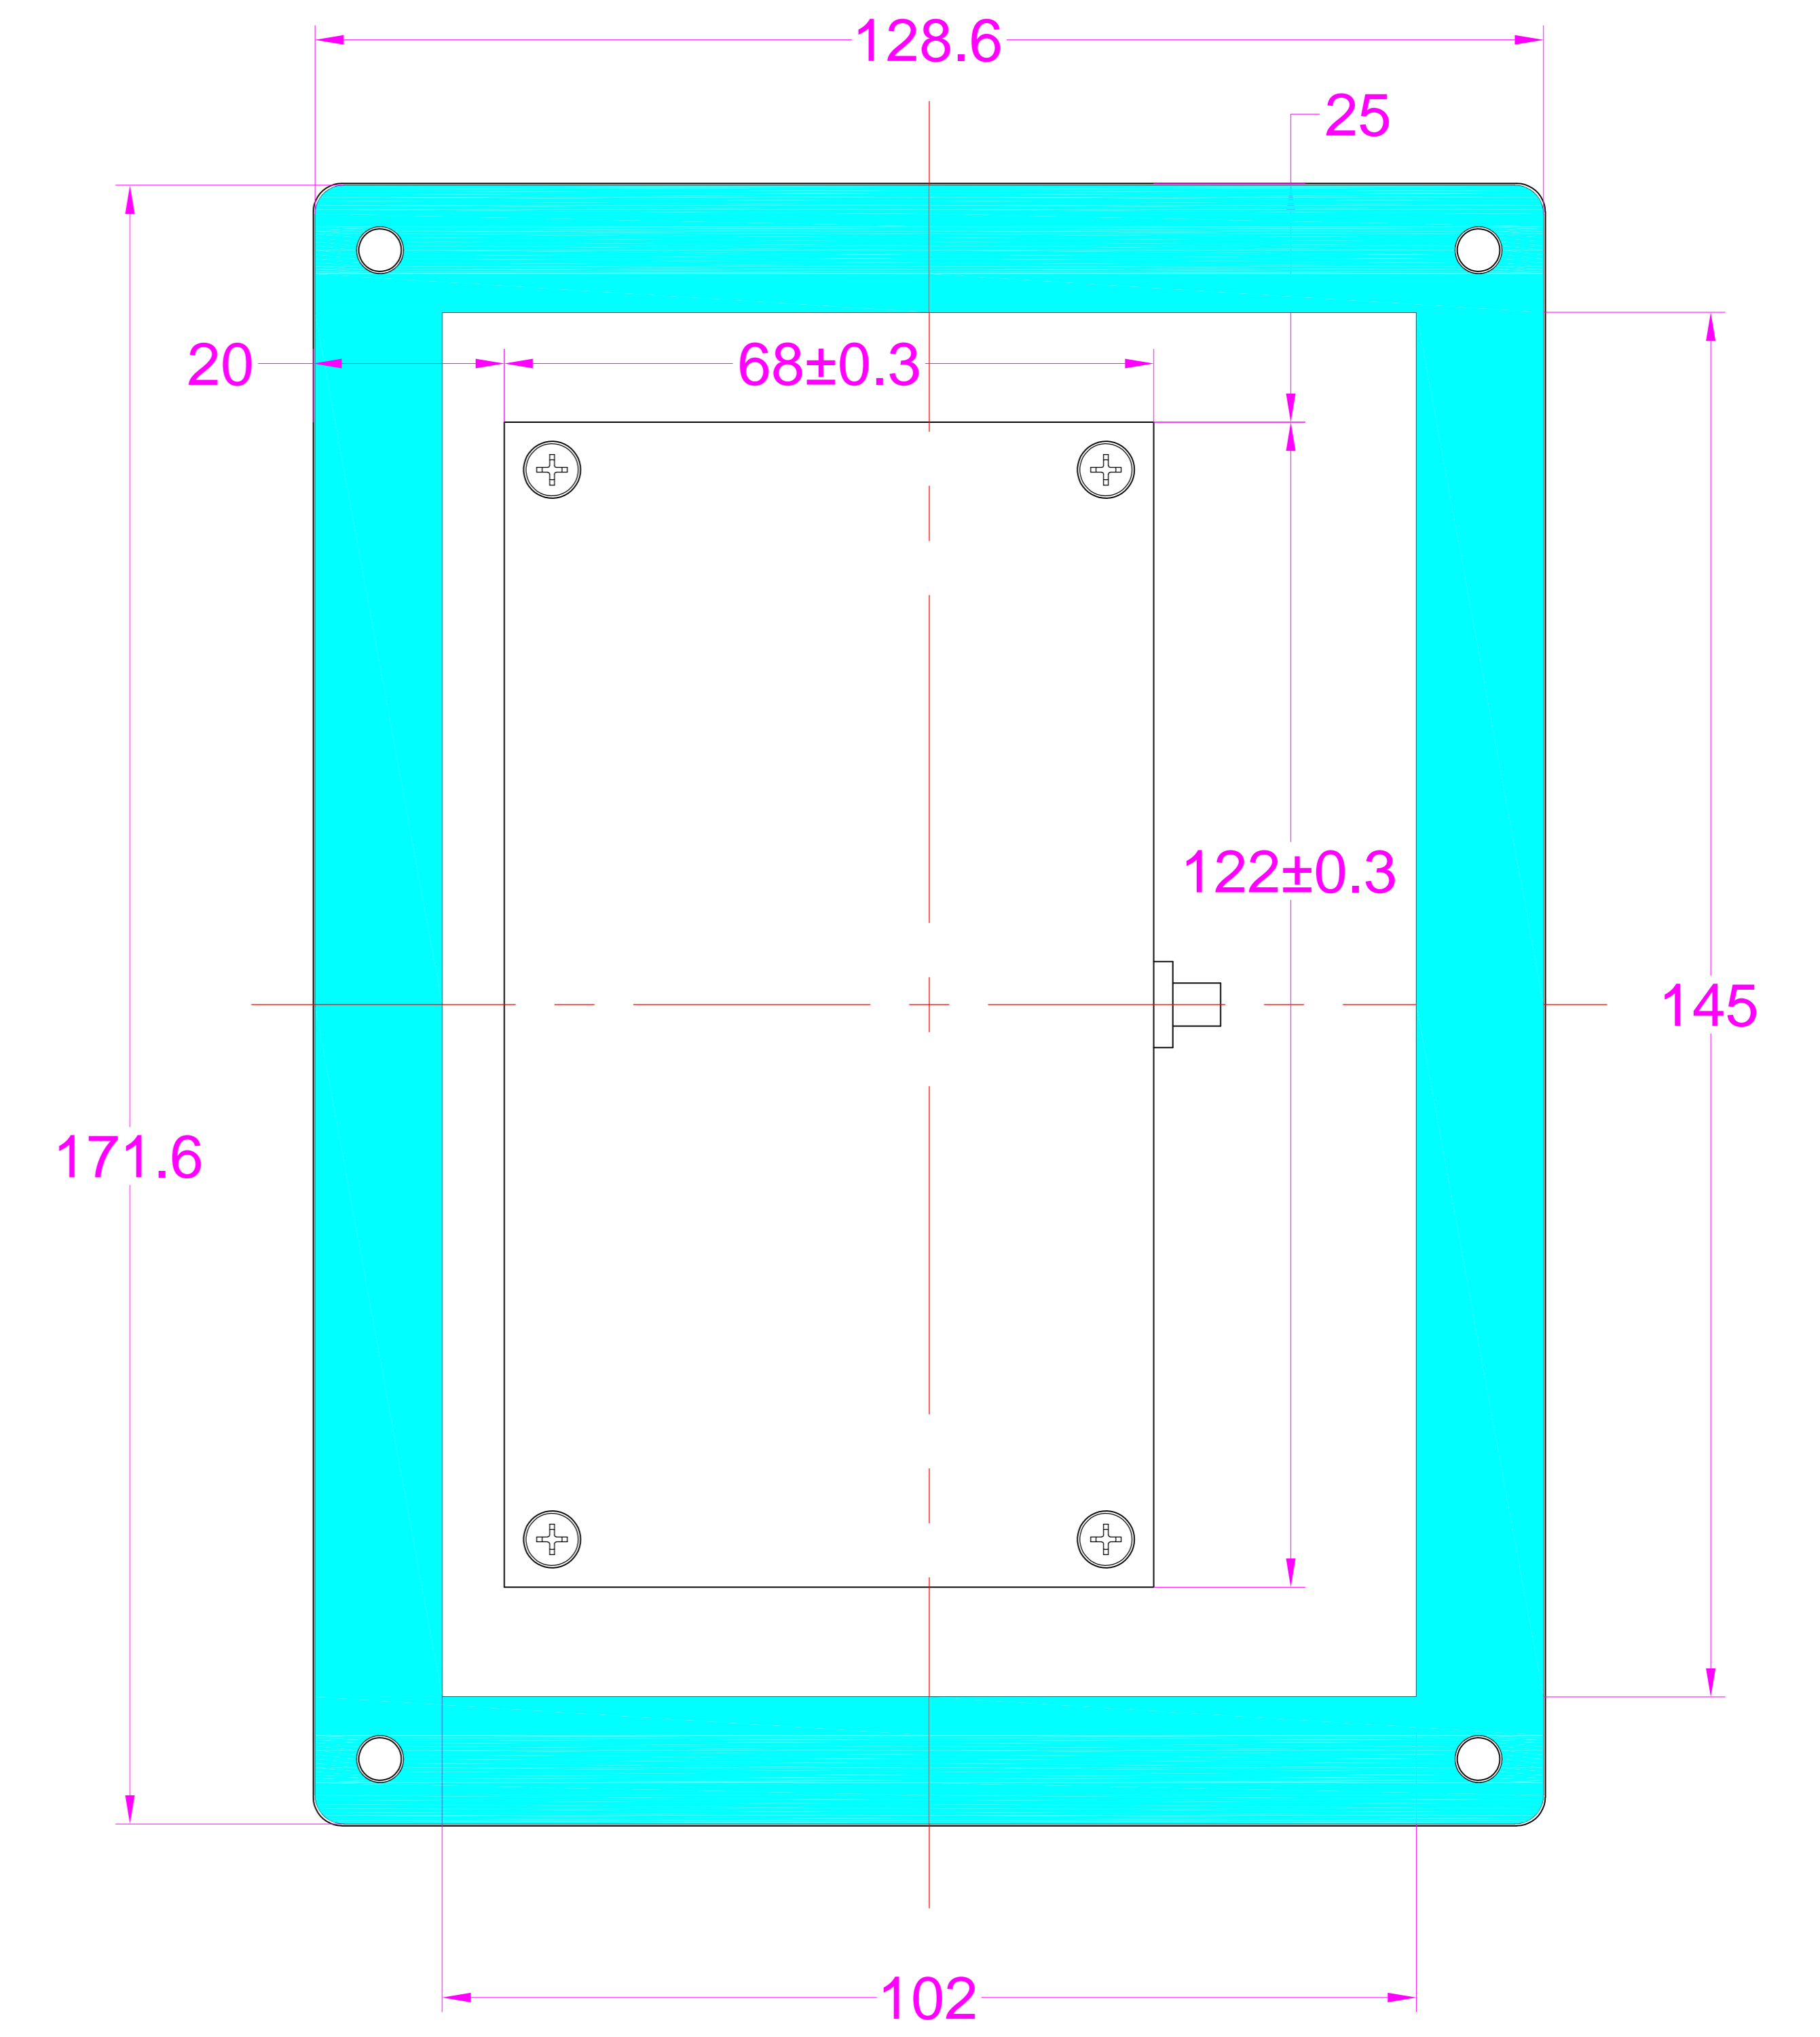

Date	Changes	REV
2025.06.25	Original	1.0

AW-M129-OTB-SS-BT