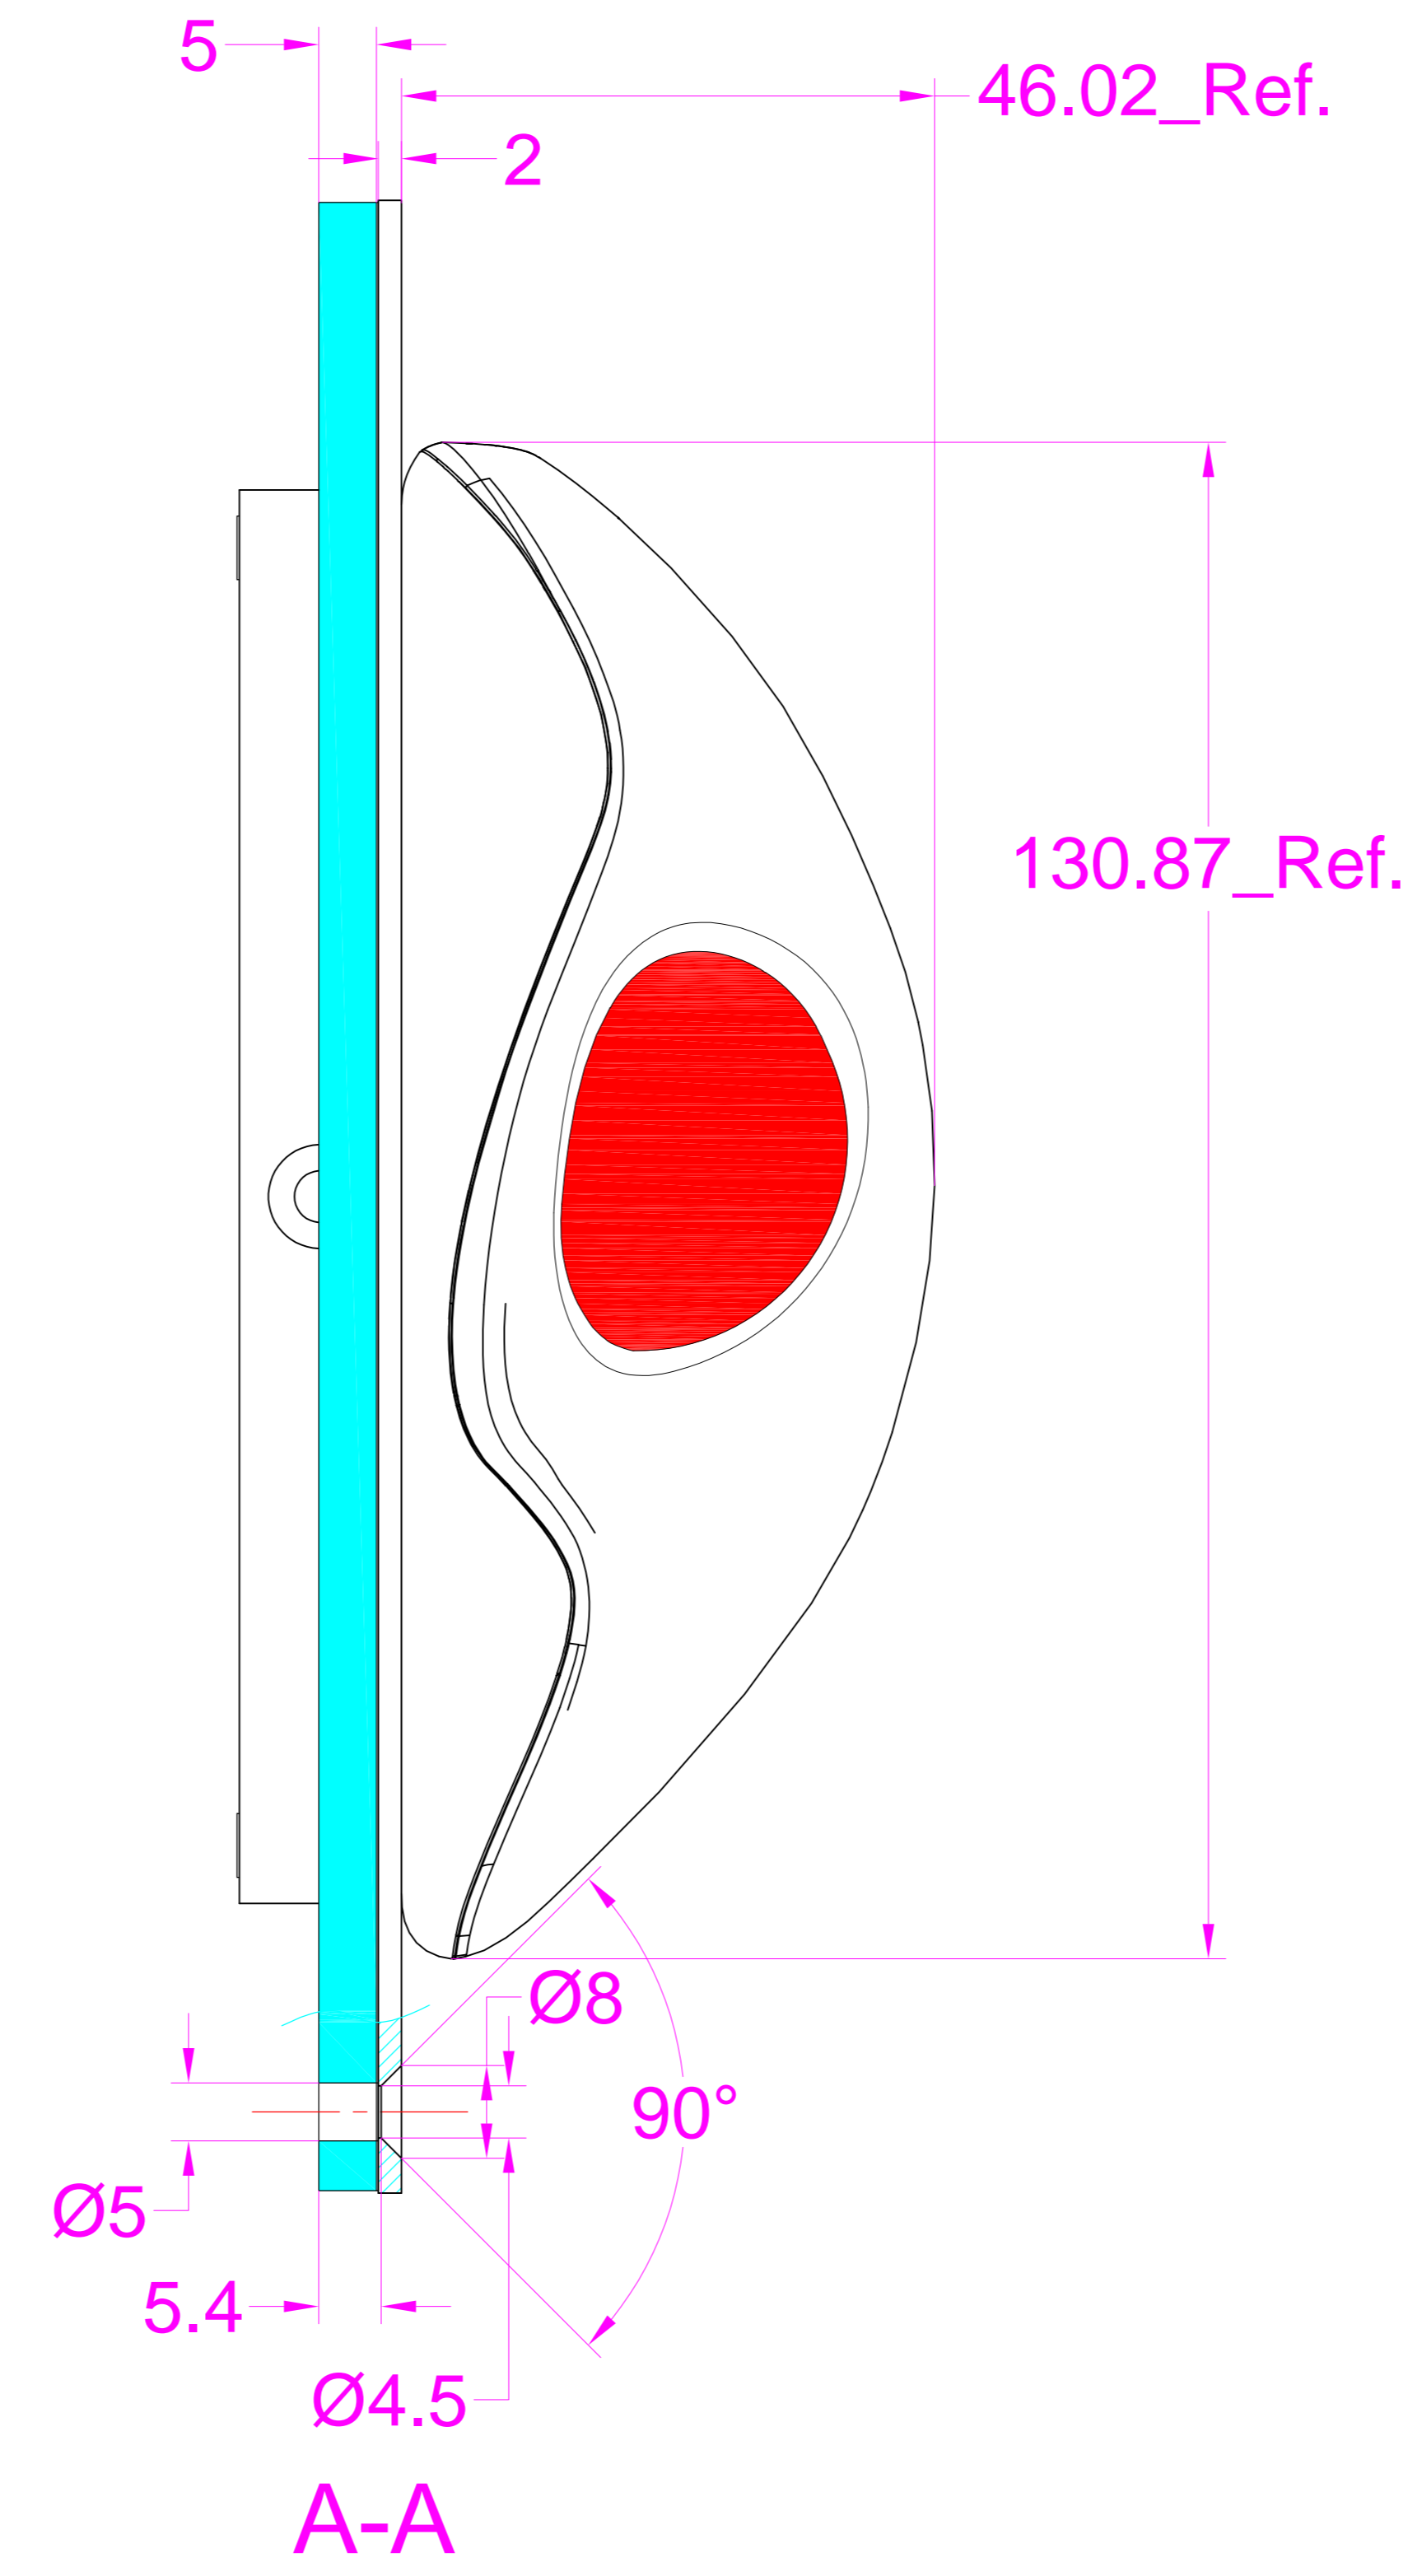

Date	Changes	REV
2025.06.25	Original	1.0

AW-M129-OTB-SS-BT