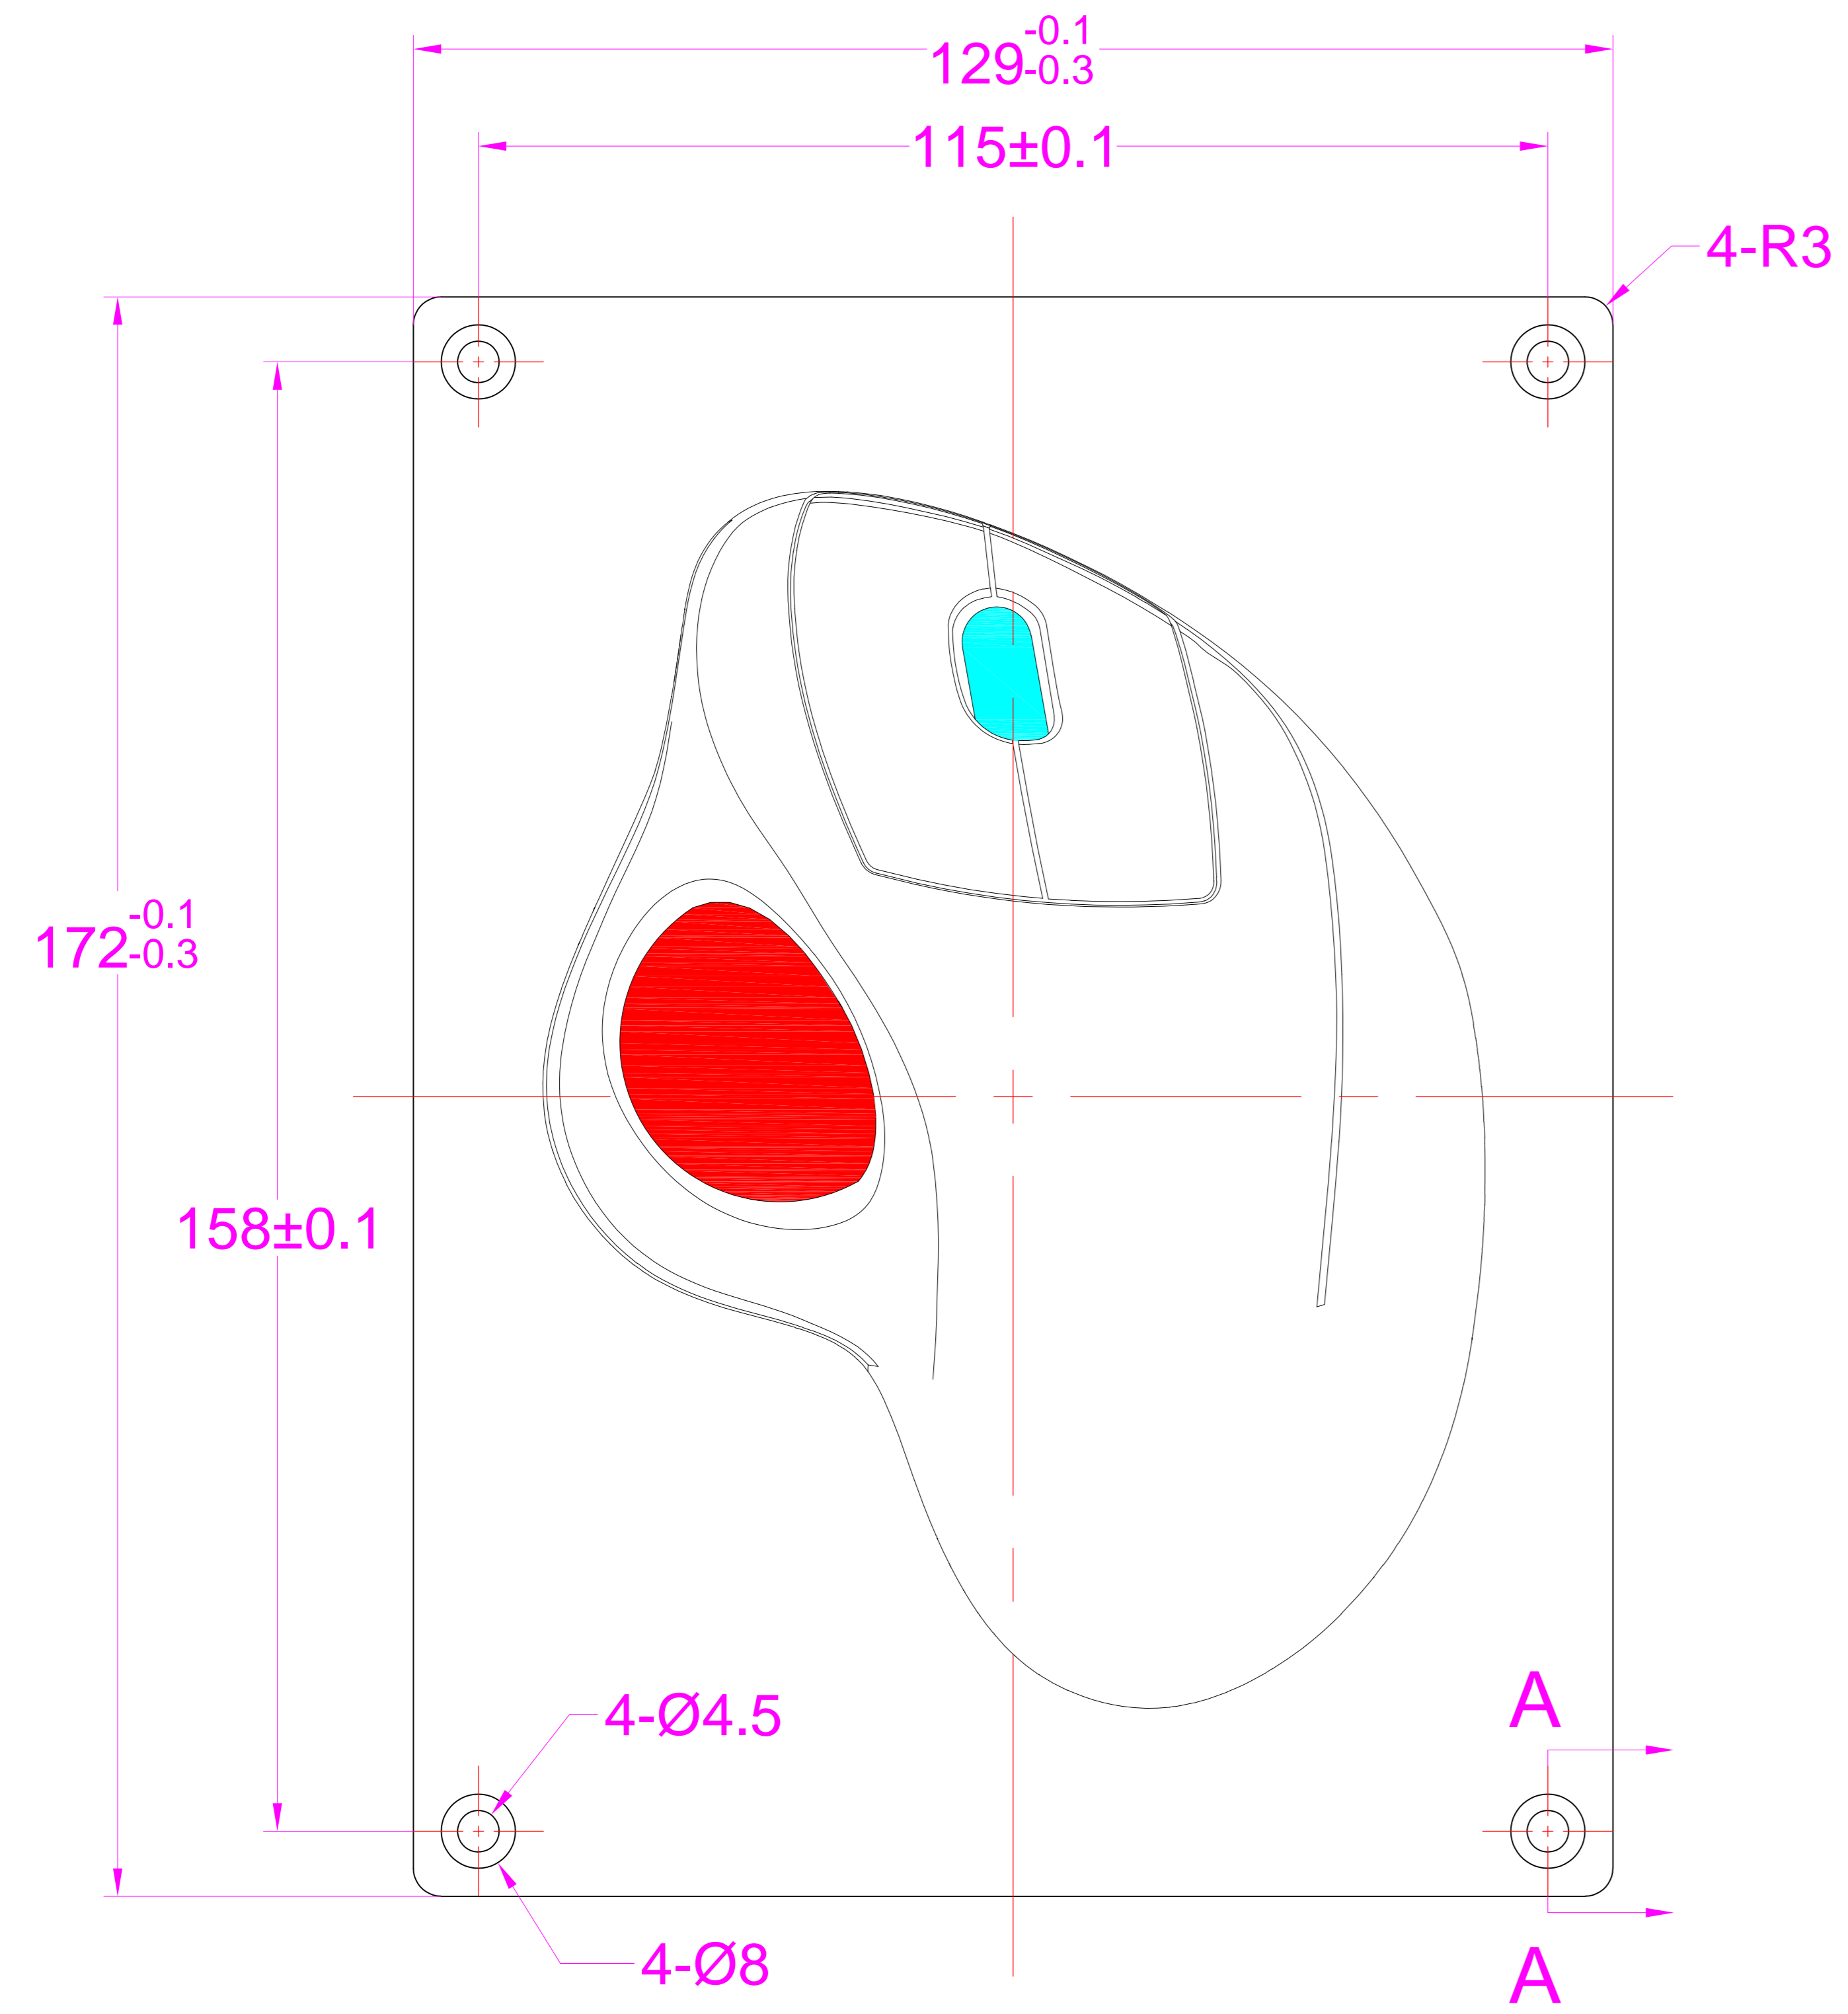

Date	Changes	REV
2025.06.25	Original	1.0

AW-M129-OTB-SS-BT