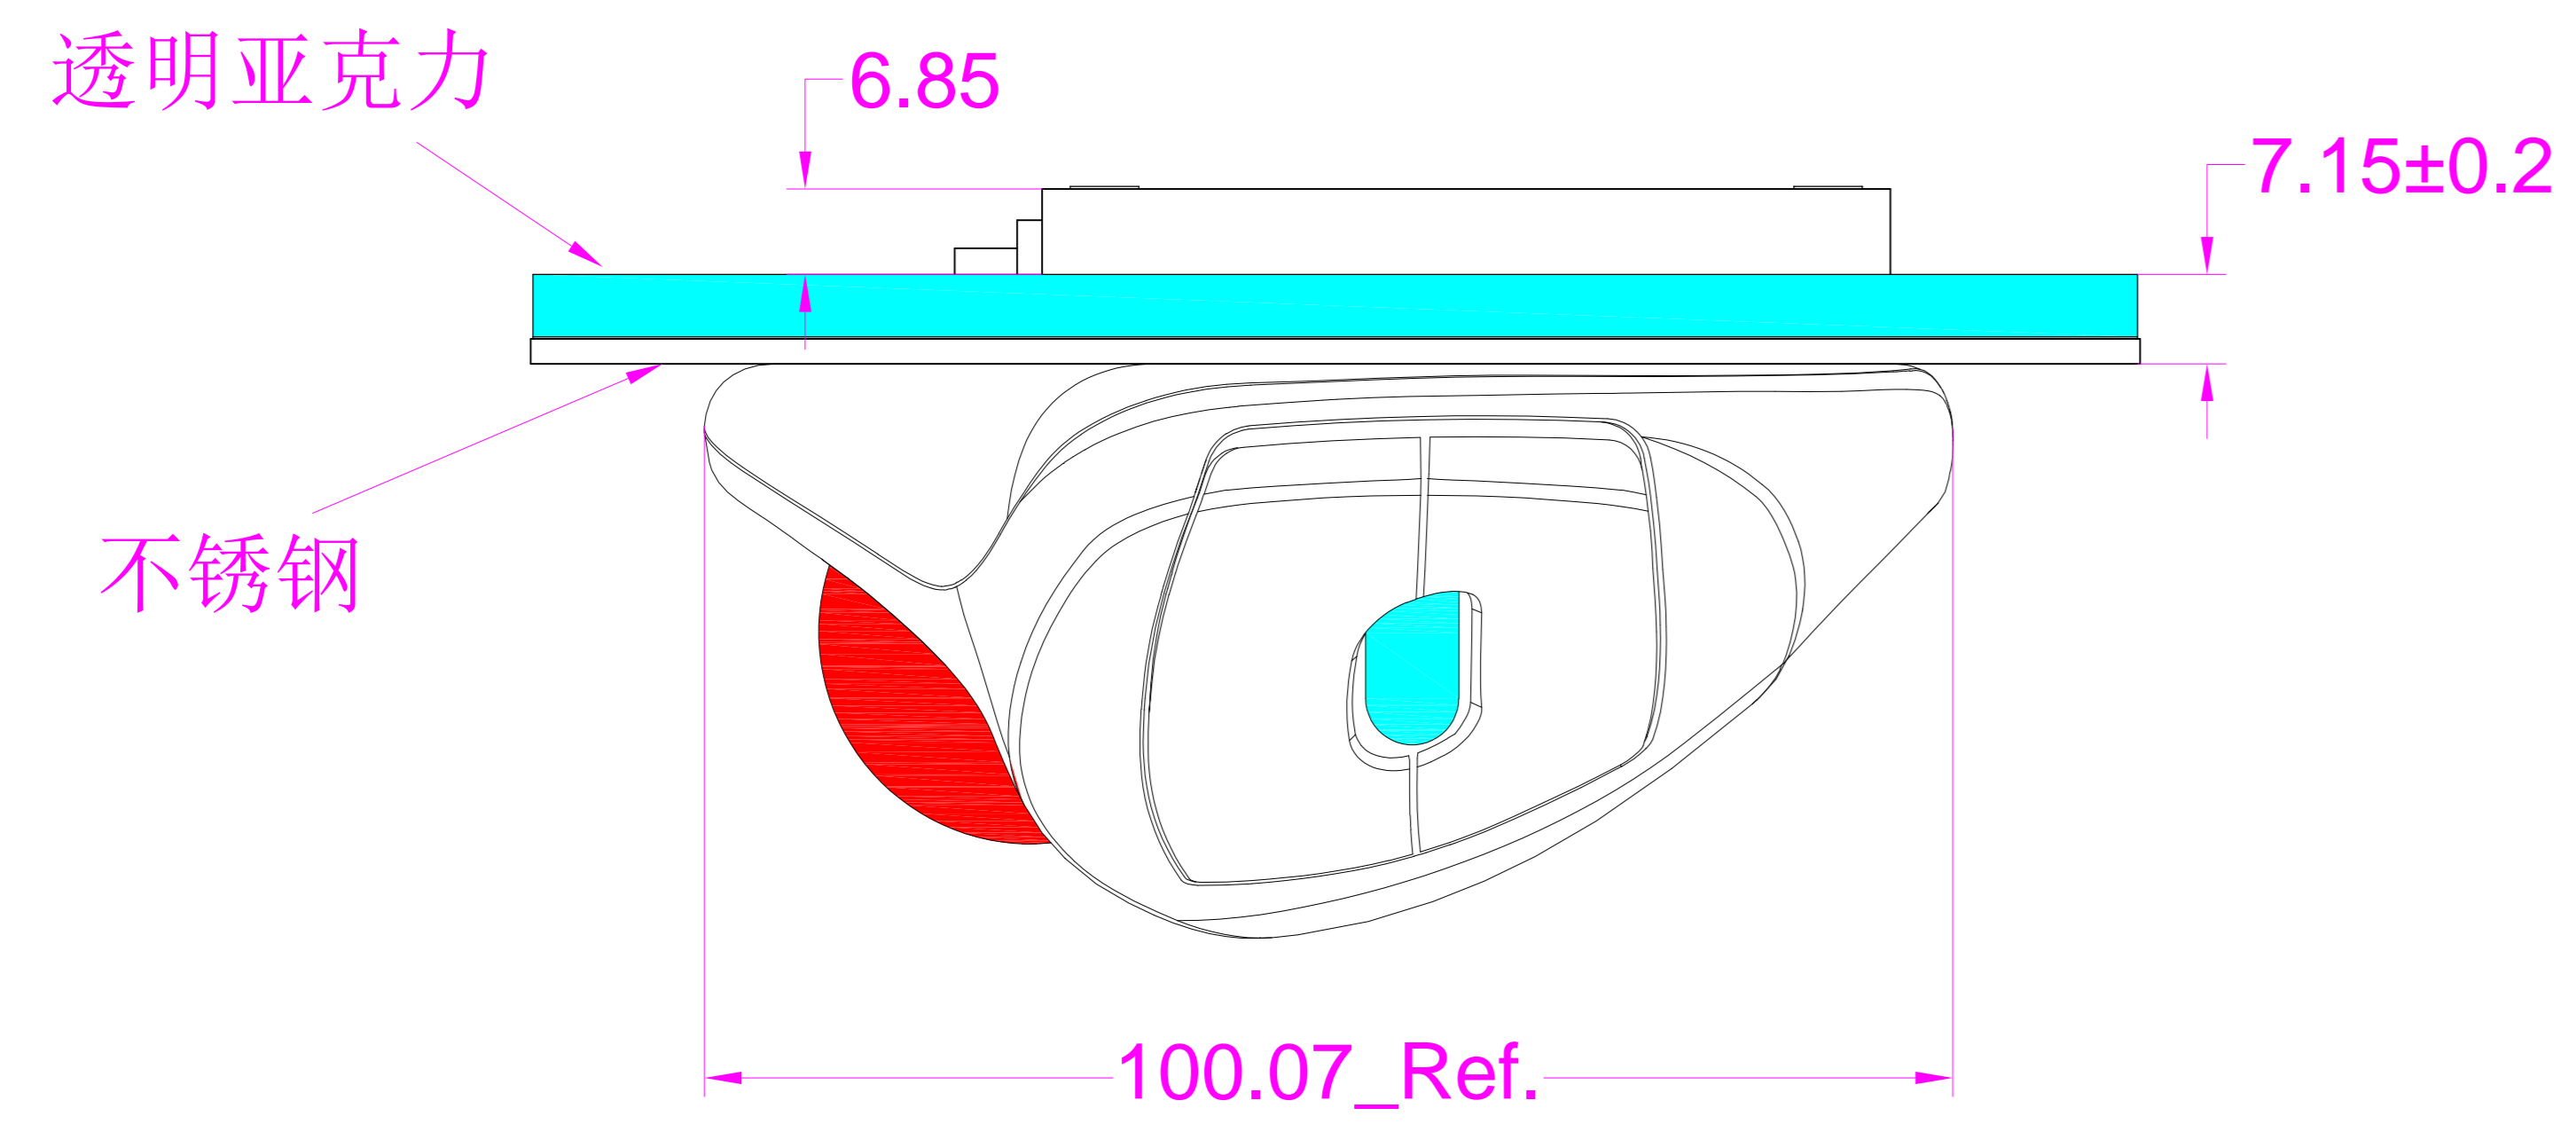

Date	Changes	REV
2025.06.25	Original	1.0

AW-M129-OTB-SS-BT