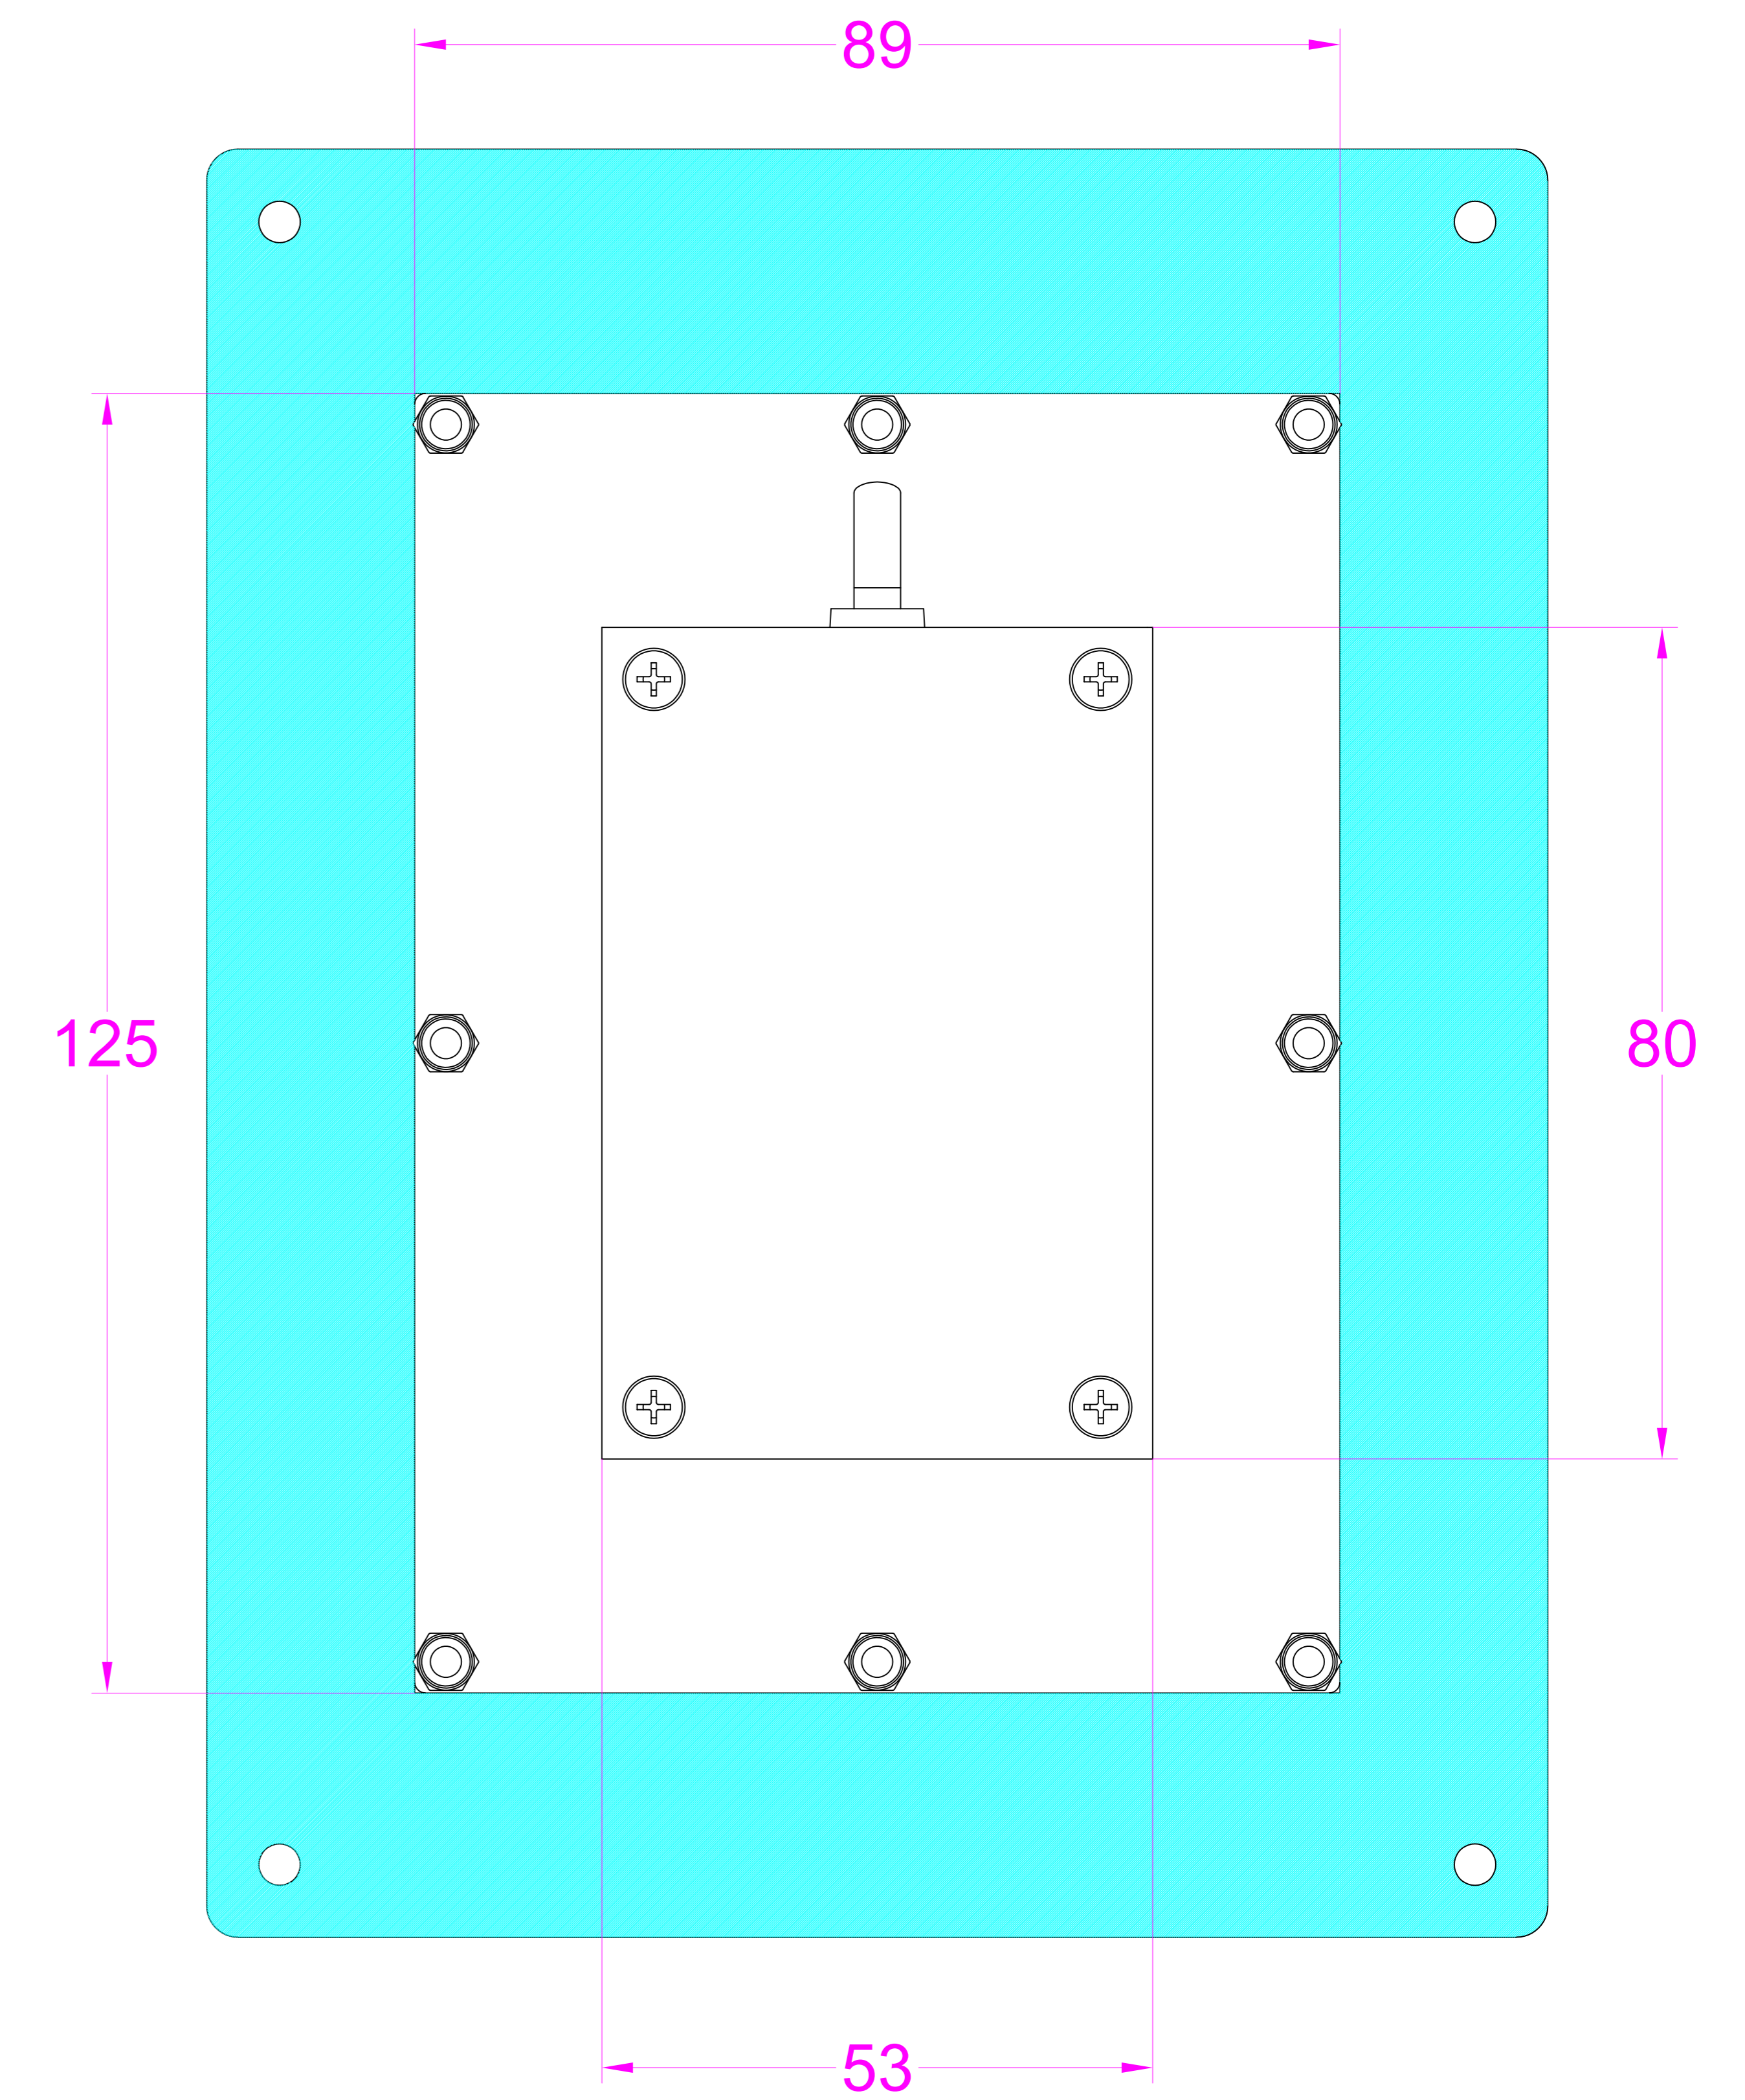

Date	Changes	REV
2025.08.09	Original	1.0

**AW-M129KP-23-BL-ML-BT-DWP**