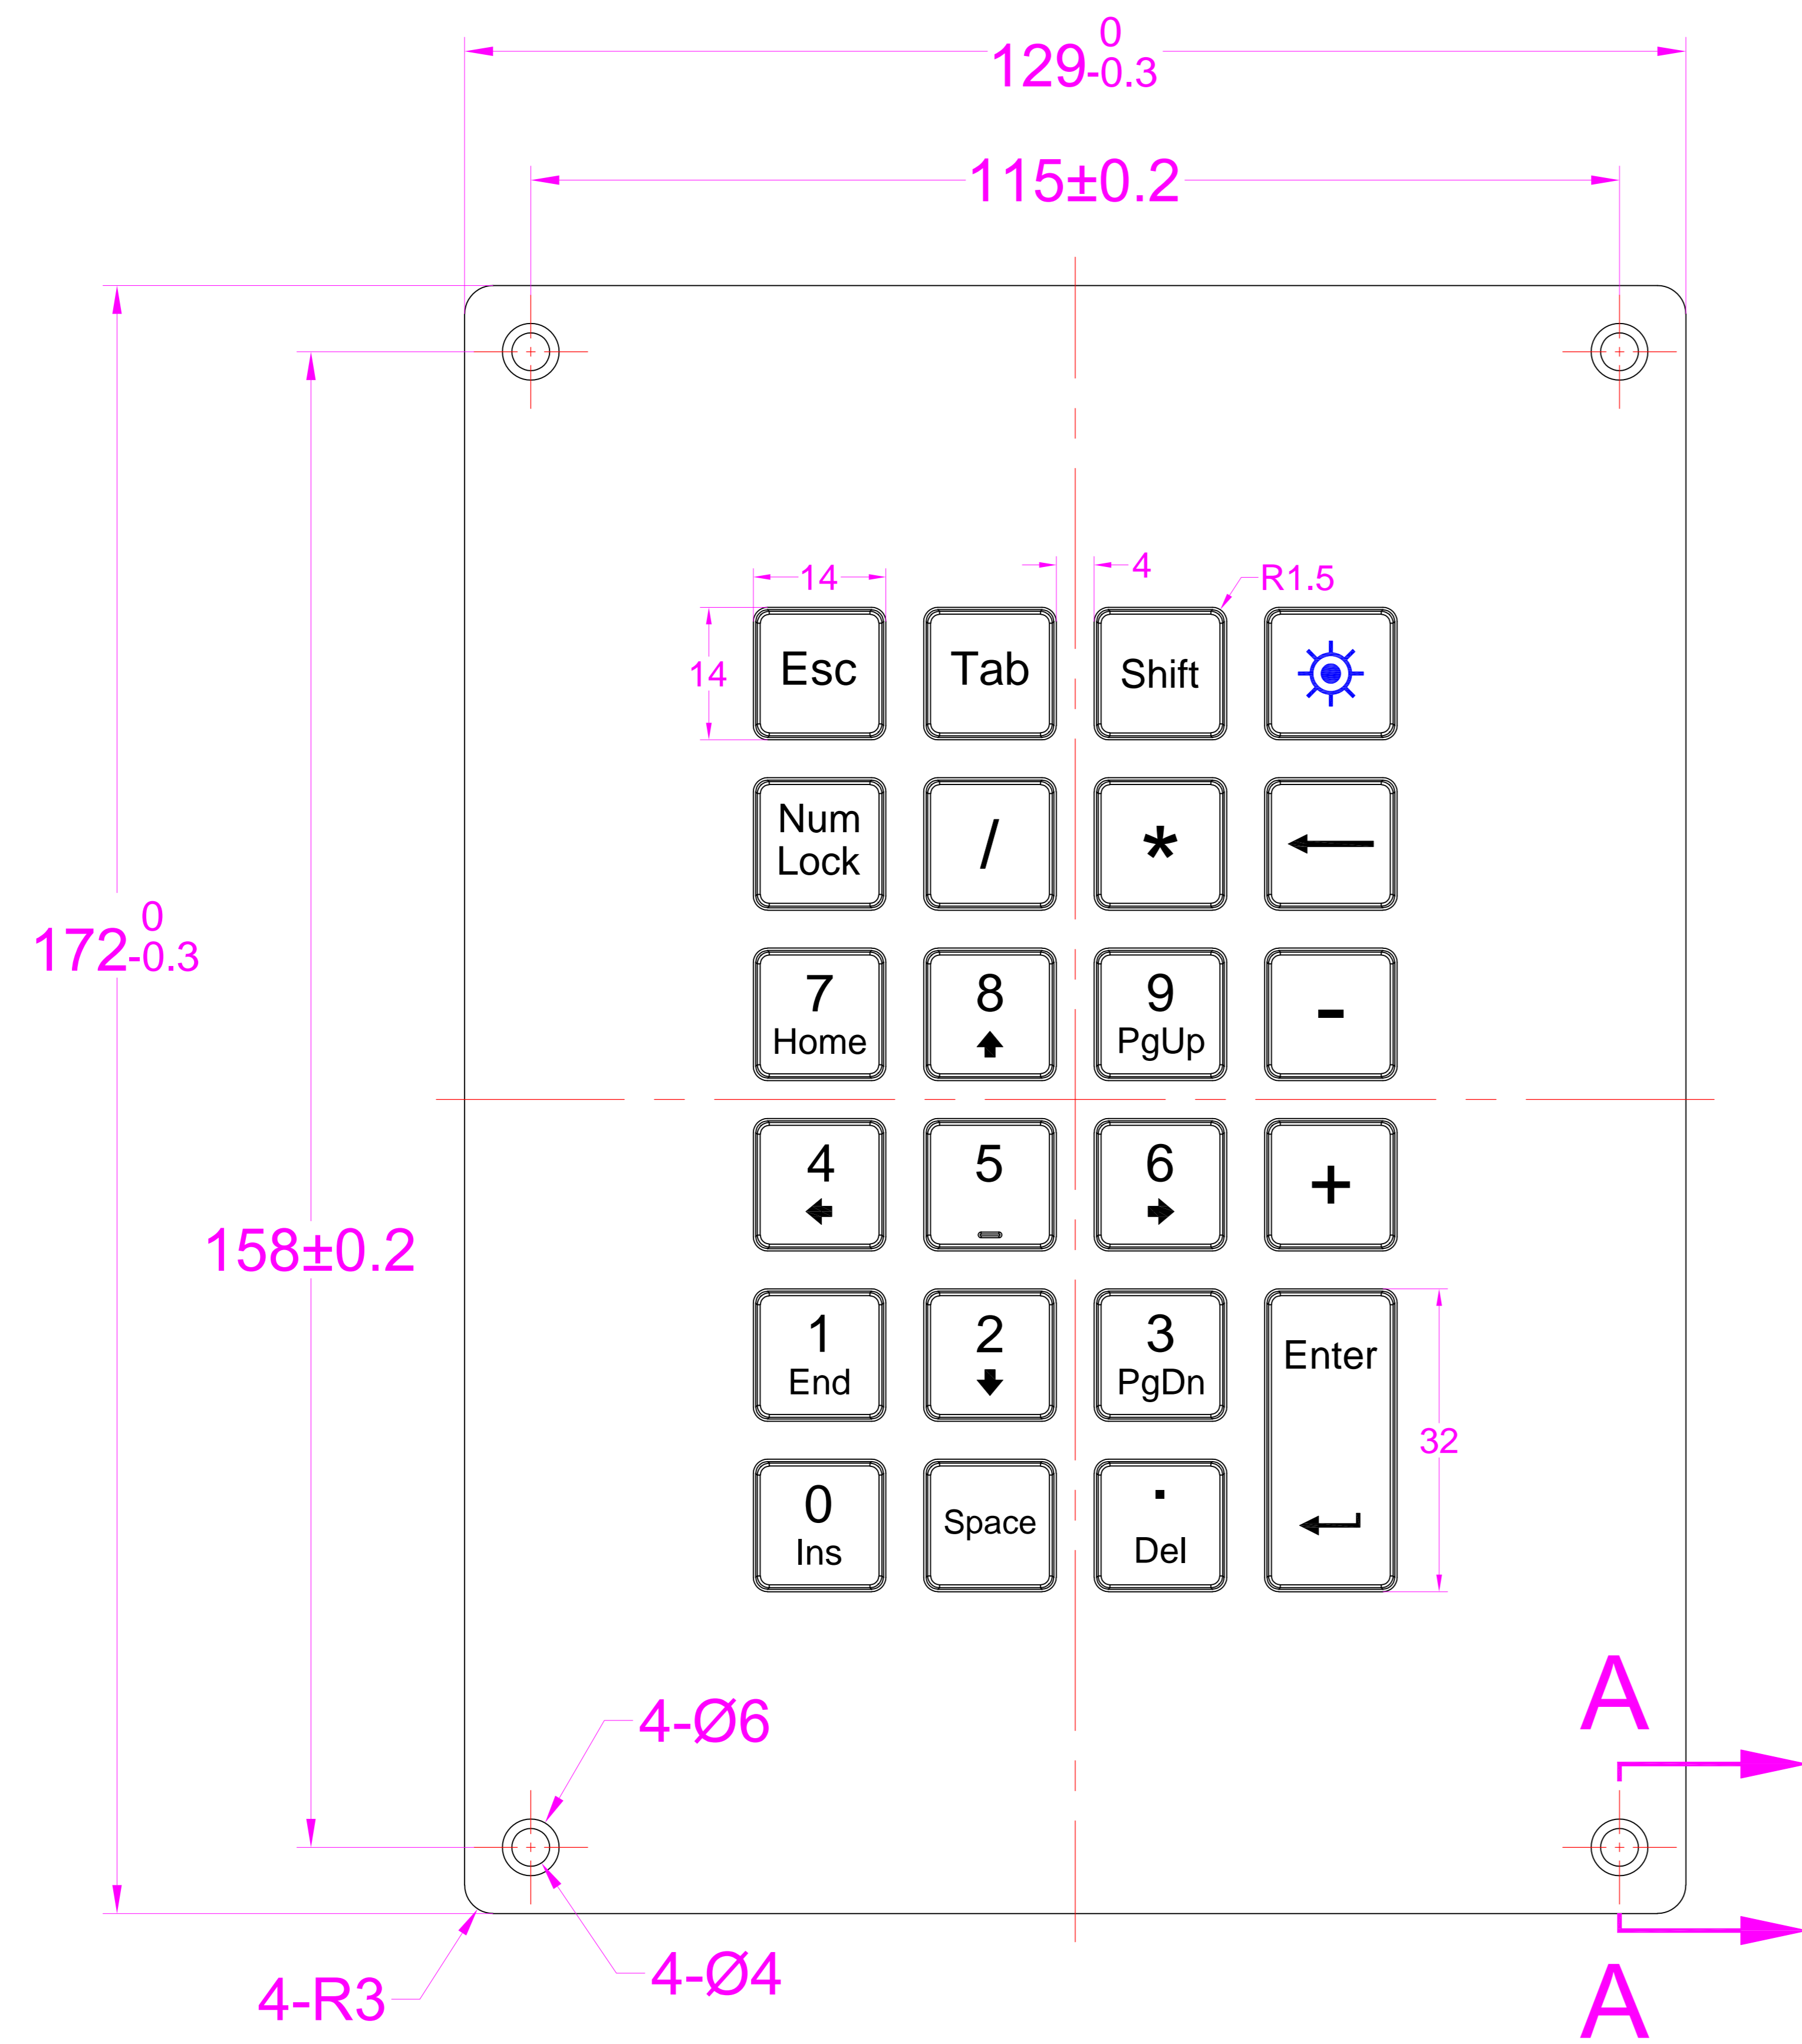

Date	Changes	REV
2025.08.09	Original	1.0

**AW-M129KP-23-BL-ML-BT-DWP**