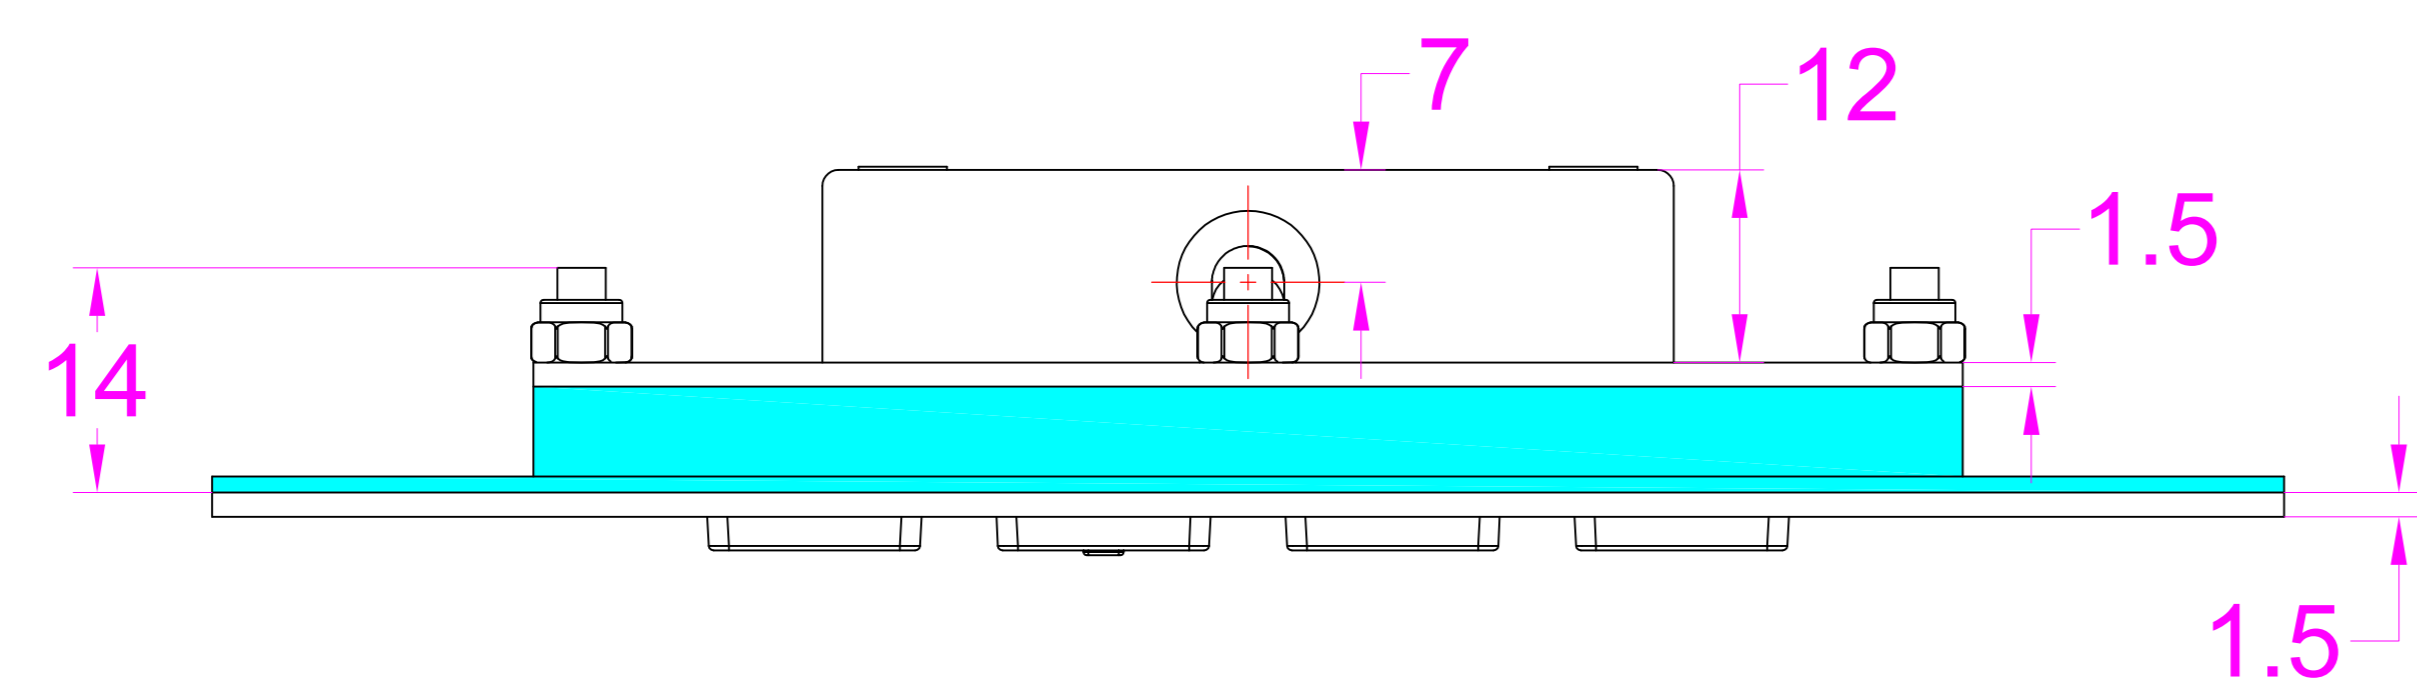

Date	Changes	REV
2025.08.09	Original	1.0

**AW-M129KP-23-BL-ML-BT-DWP**