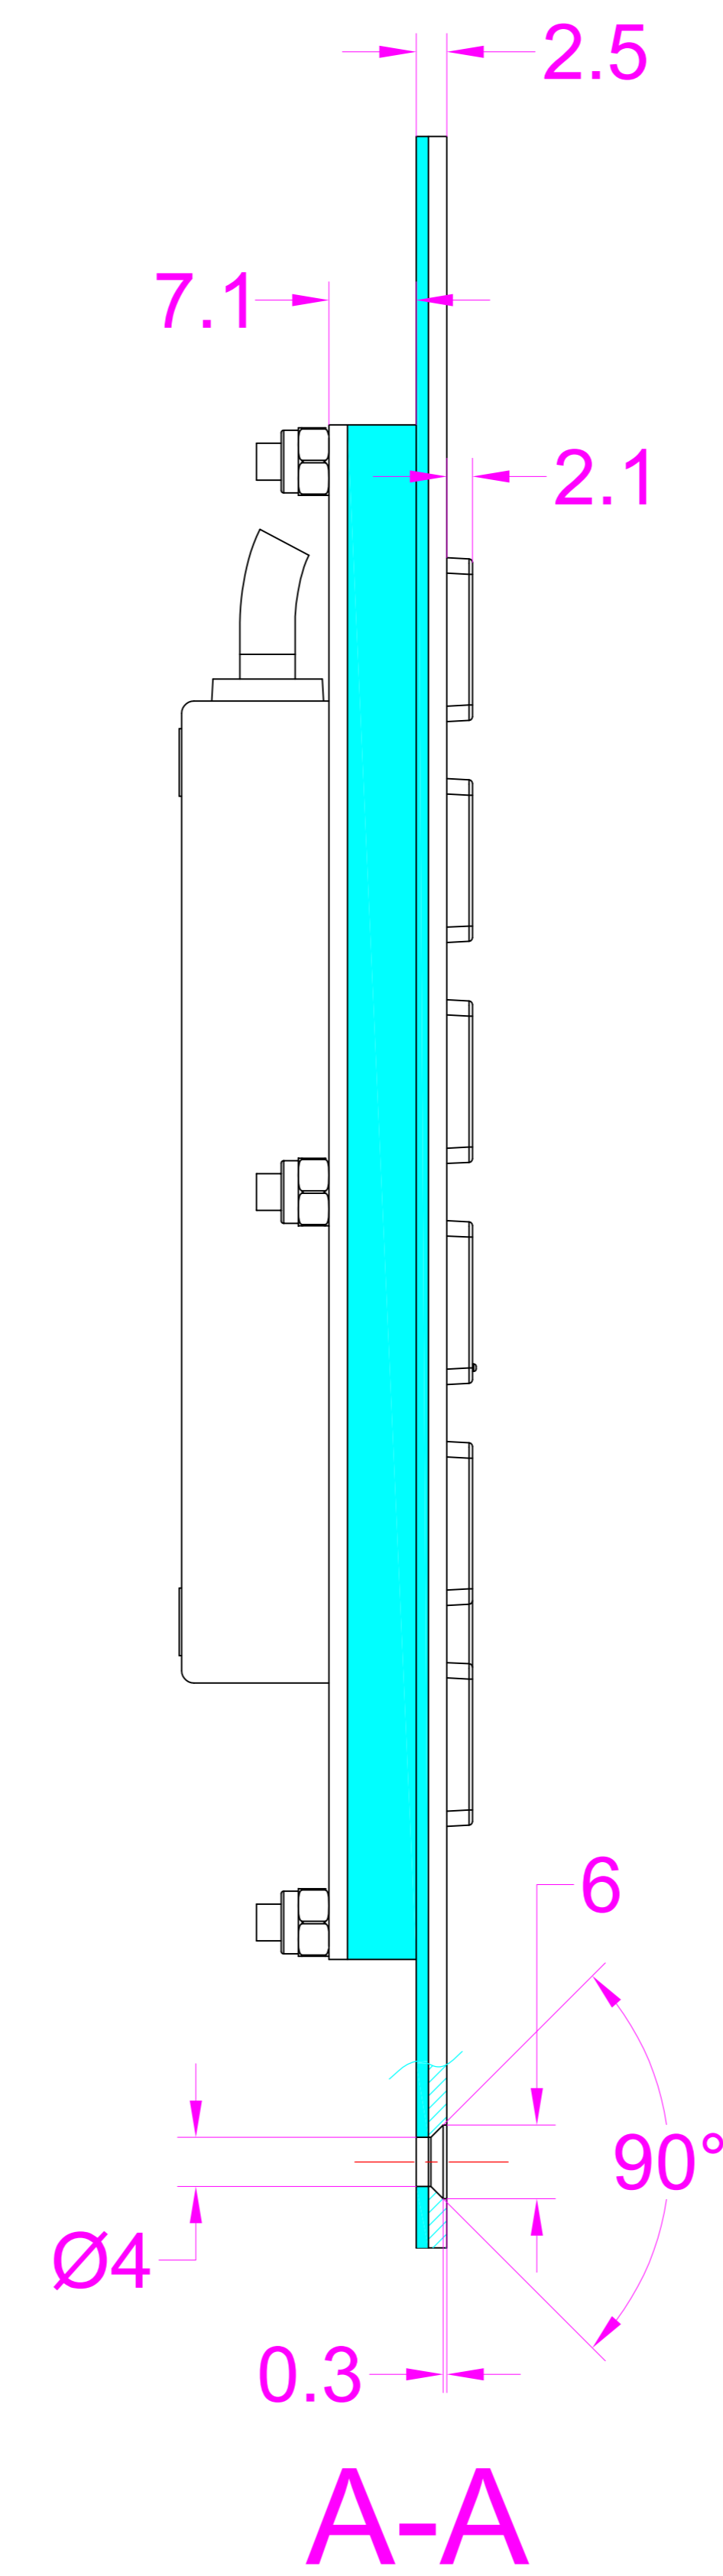

Date	Changes	REV
2025.08.09	Original	1.0

**AW-M129KP-23-BL-ML-BT-DWP**