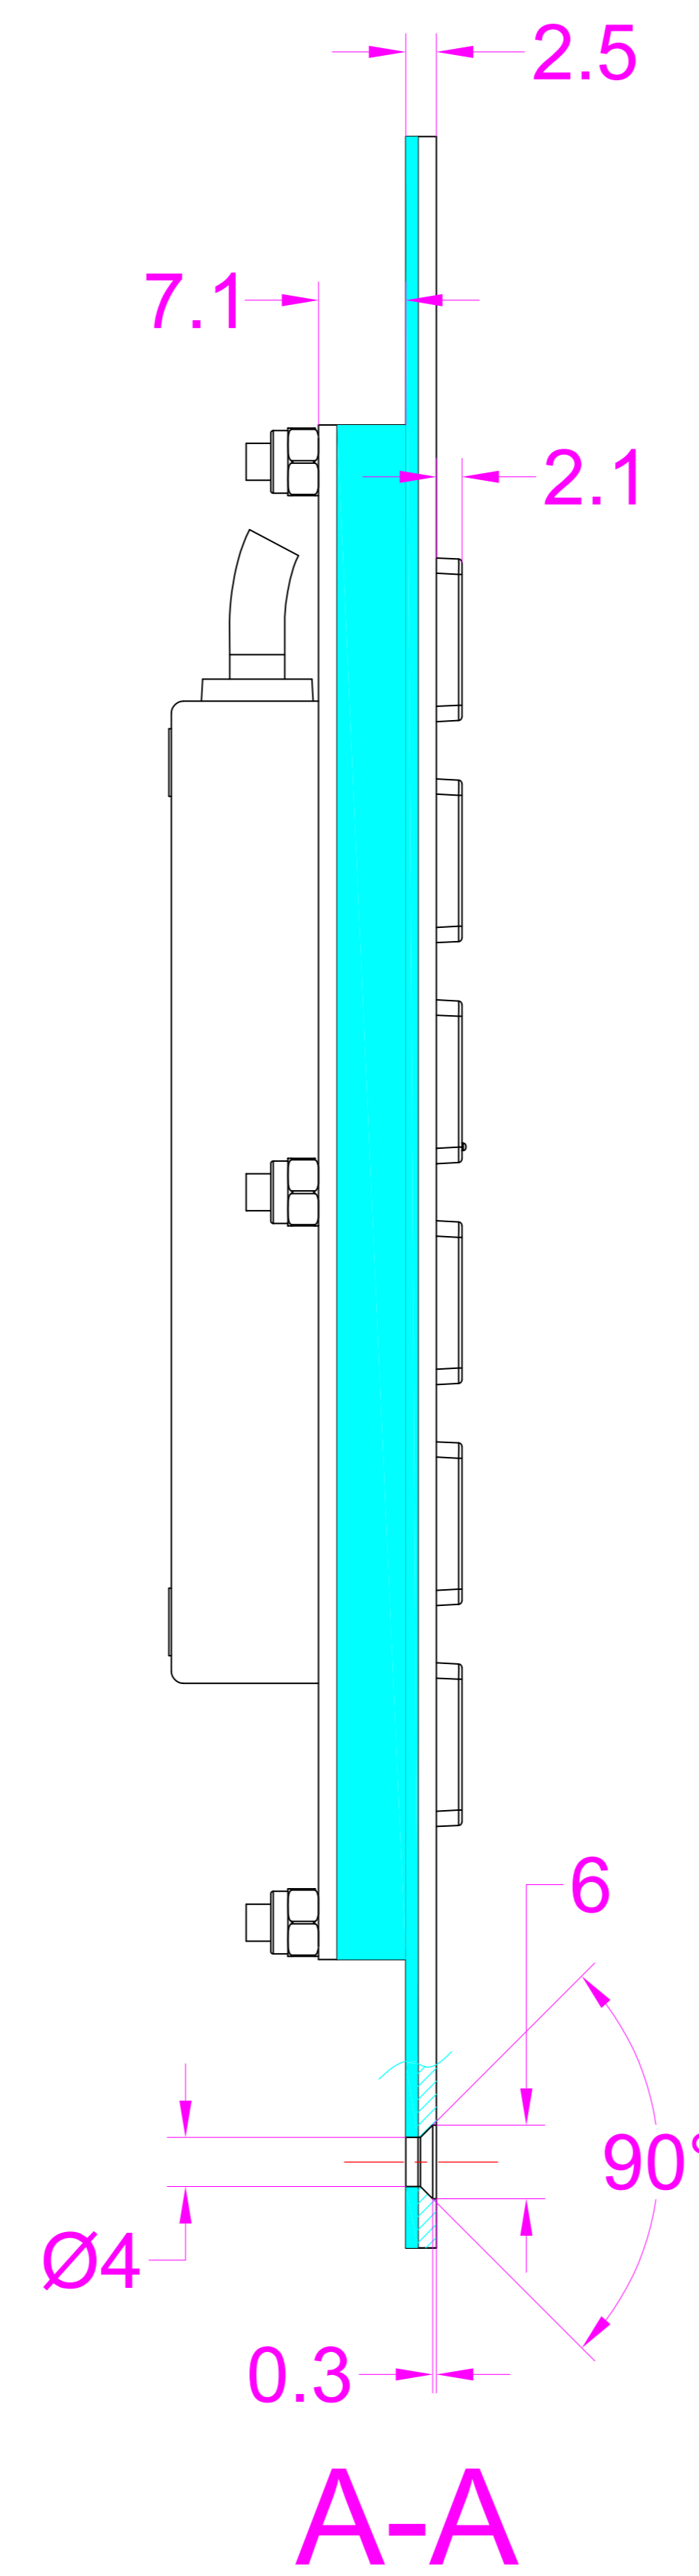

Date	Changes	REV
2025.08.09	Original	1.0

**AW-M129KP-24-BL-ML-BT-DWP**