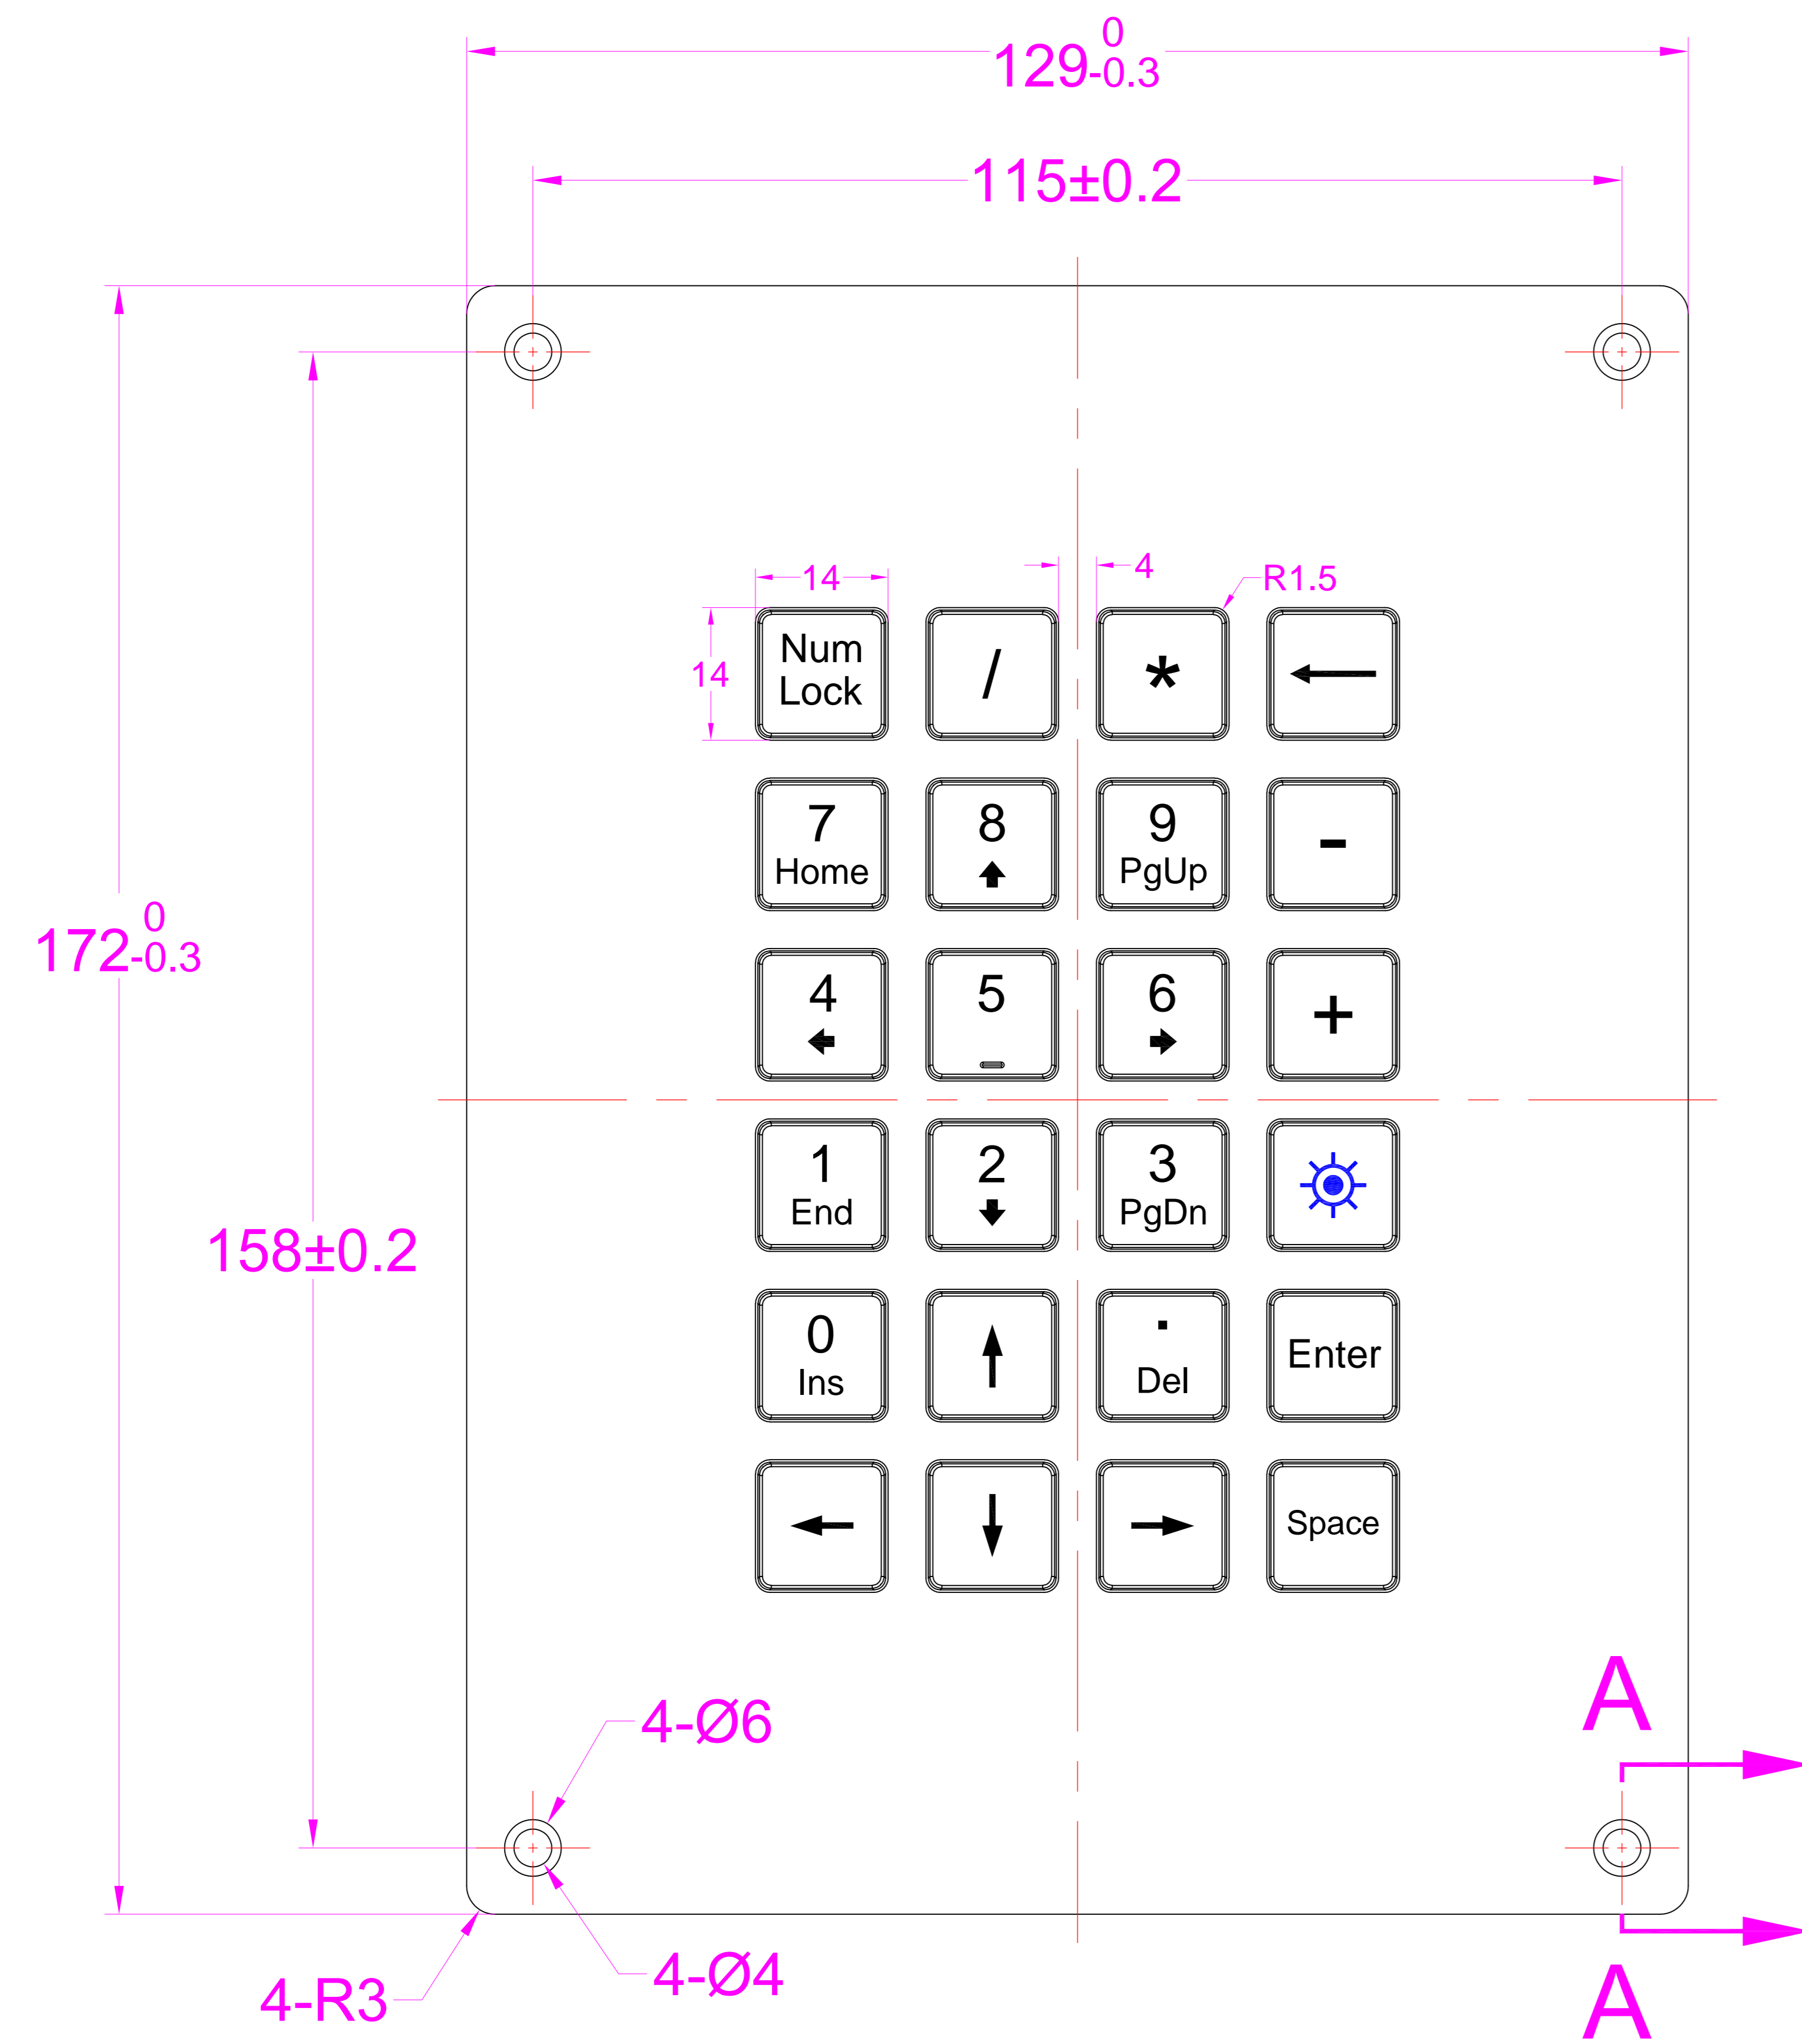

Date	Changes	REV
2025.08.09	Original	1.0

**AW-M129KP-24-BL-ML-BT-DWP**