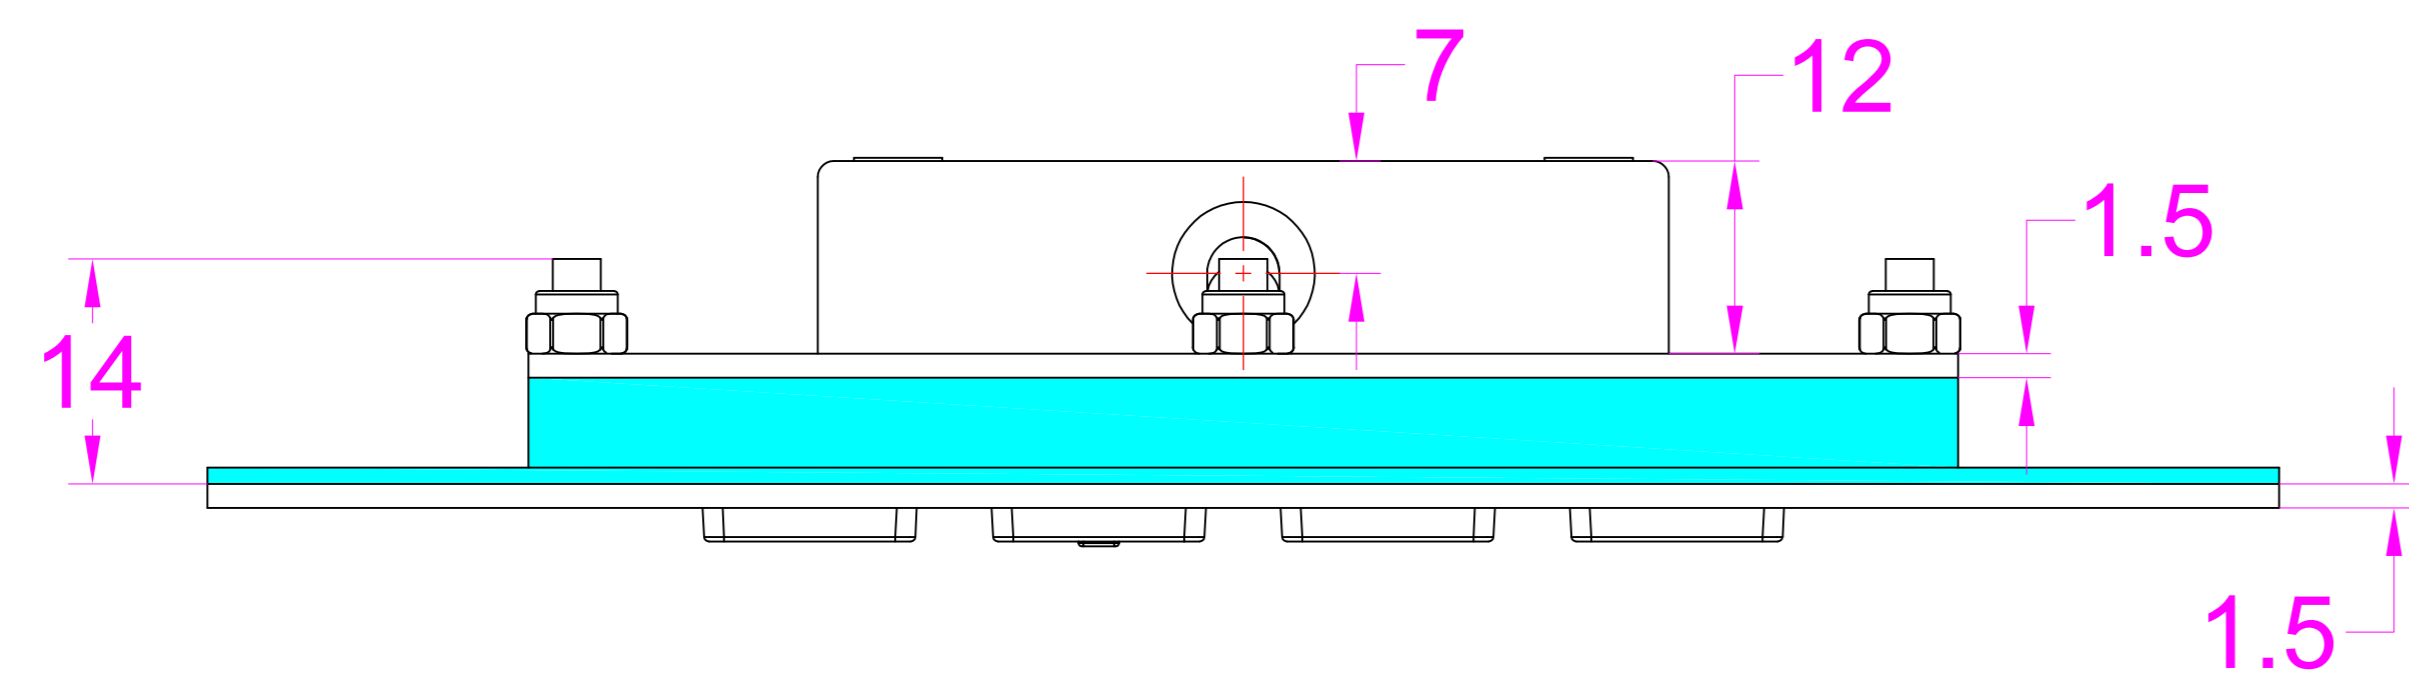

Date	Changes	REV
2025.08.09	Original	1.0

**AW-M129KP-24-BL-ML-BT-DWP**