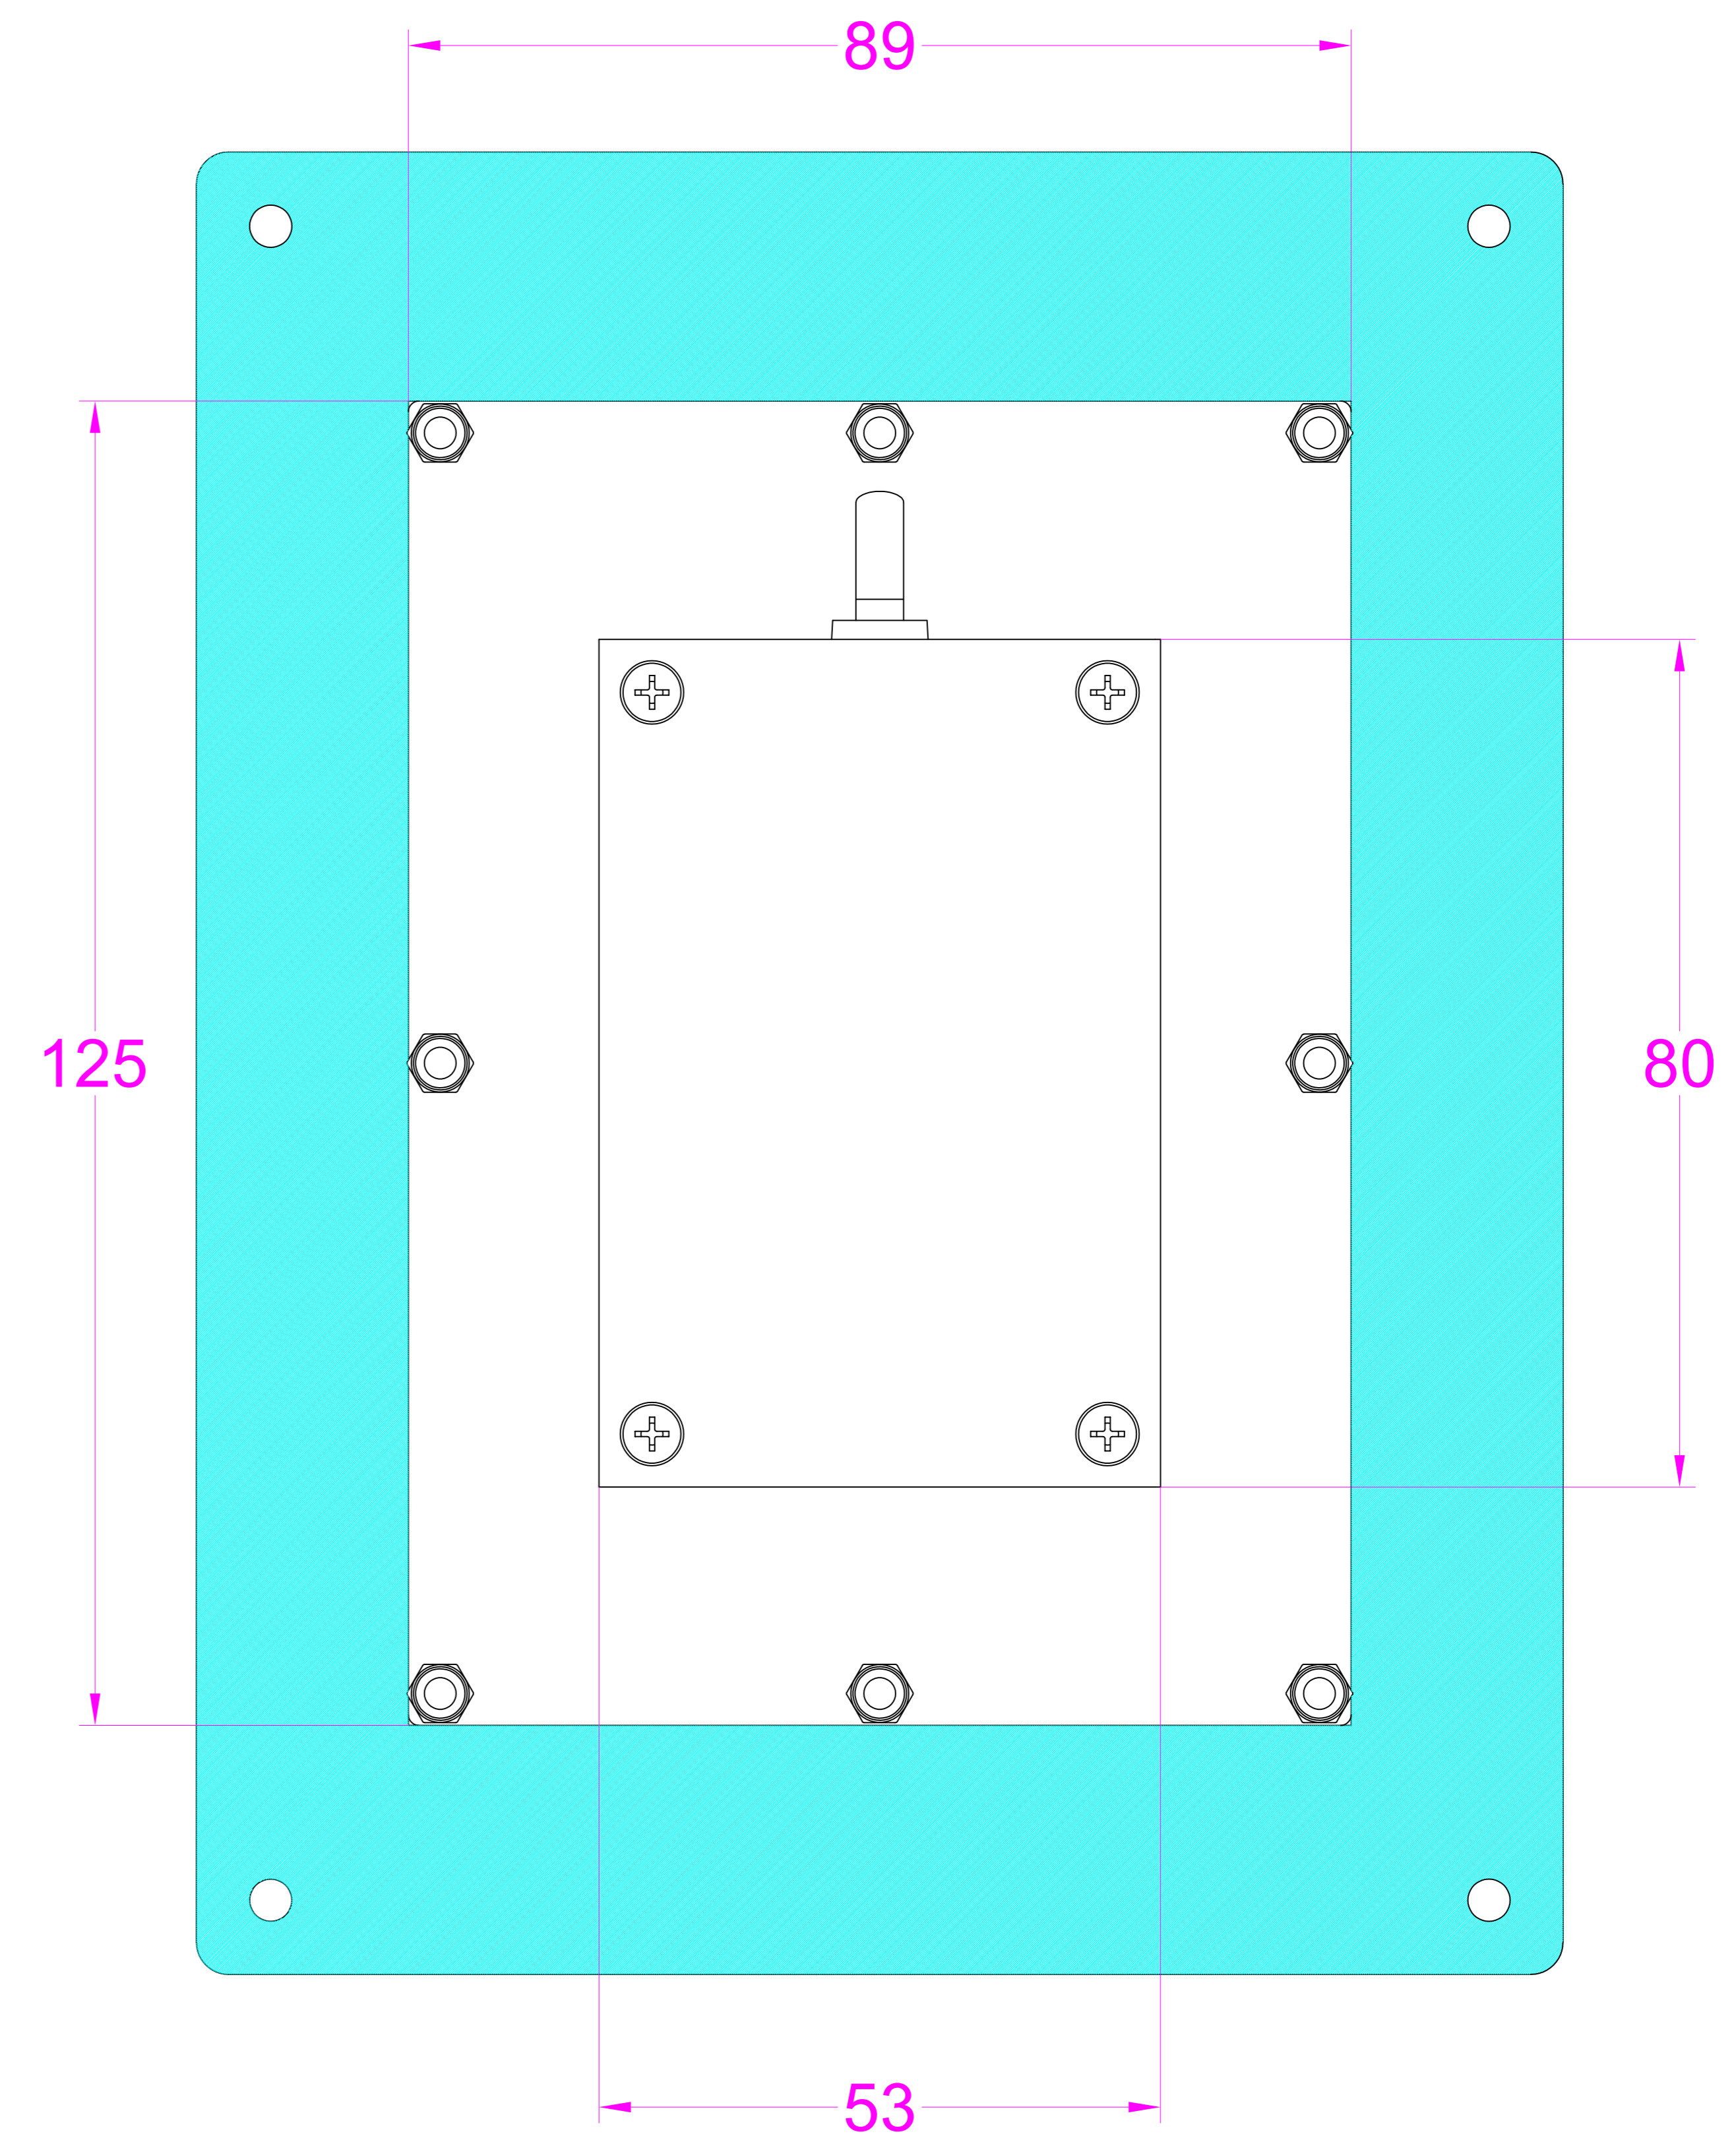

Date	Changes	REV
2025.08.09	Original	1.0

**AW-M129KP-24-BL-ML-BT-DWP**