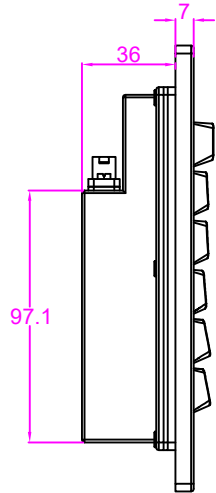

Date	Changes	REV
2023.8.7	Original	1.0

航插型号	芯线号	点含义	说明
J14A-9ZJB	2	5V	USB接口
	4	CLK	
	6	GND	
	8	DATA	
	1、3、5、7、9	空	

放大3倍

航插

AW-M129KP-MA-BL-ML