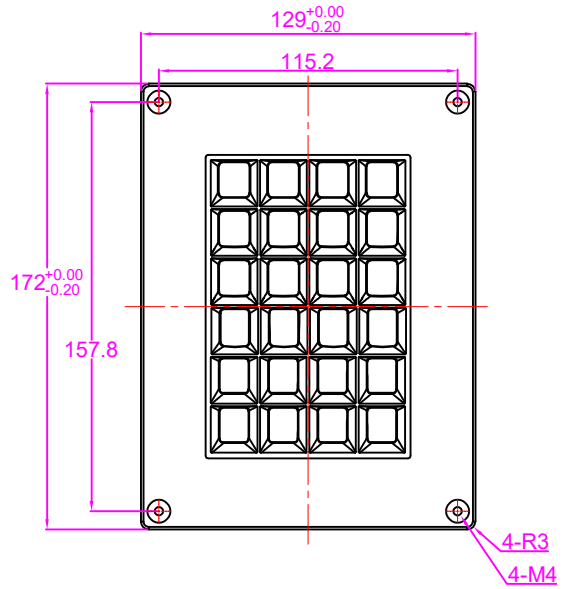

Date	Changes	REV
2023.8.7	Original	1.0

航插型号	芯线号	点含义	说明
J14A-9ZJB	2	5V	USB接口
	4	CLK	
	6	GND	
	8	DATA	
	1、3、5、7、9	空	

放大3倍

航插

AW-M129KP-MA-BL-ML