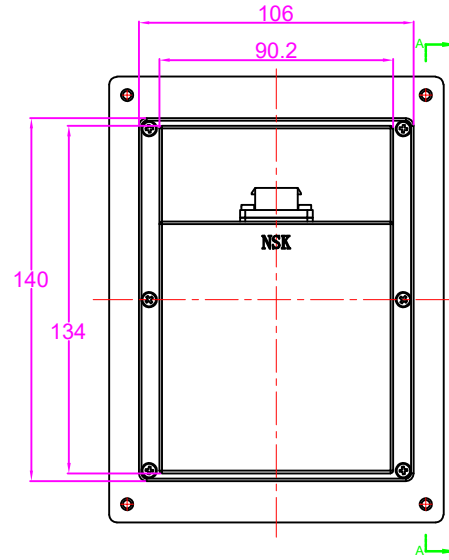

Date	Changes	REV
2023.8.7	Original	1.0

航插型号	芯线号	点含义	说明
J14A-9ZJB	2	5V	USB接口
	4	CLK	
	6	GND	
	8	DATA	
	1、3、5、7、9	空	

放大3倍

航插

AW-M129KP-MA-BL-ML