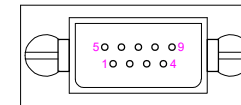

Date	Changes	REV
2023.8.7	Original	1.0

航插型号	芯线号	点含义	说明
J14A-9ZJB	2	5V	USB接口
	4	CLK	
	6	GND	
	8	DATA	
	1、3、5、7、9	空	

放大3倍

航插

AW-M129KP-MA-BL-ML