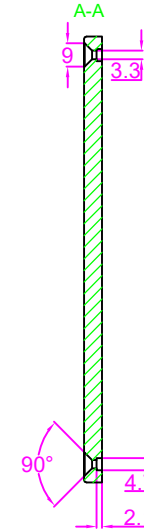

Date	Changes	REV
2023.8.7	Original	1.0

航插型号	芯线号	点含义	说明
J14A-9ZJB	2	5V	USB接口
	4	CLK	
	6	GND	
	8	DATA	
	1、3、5、7、9	空	

放大3倍

航插

AW-M129KP-MA-BL-ML