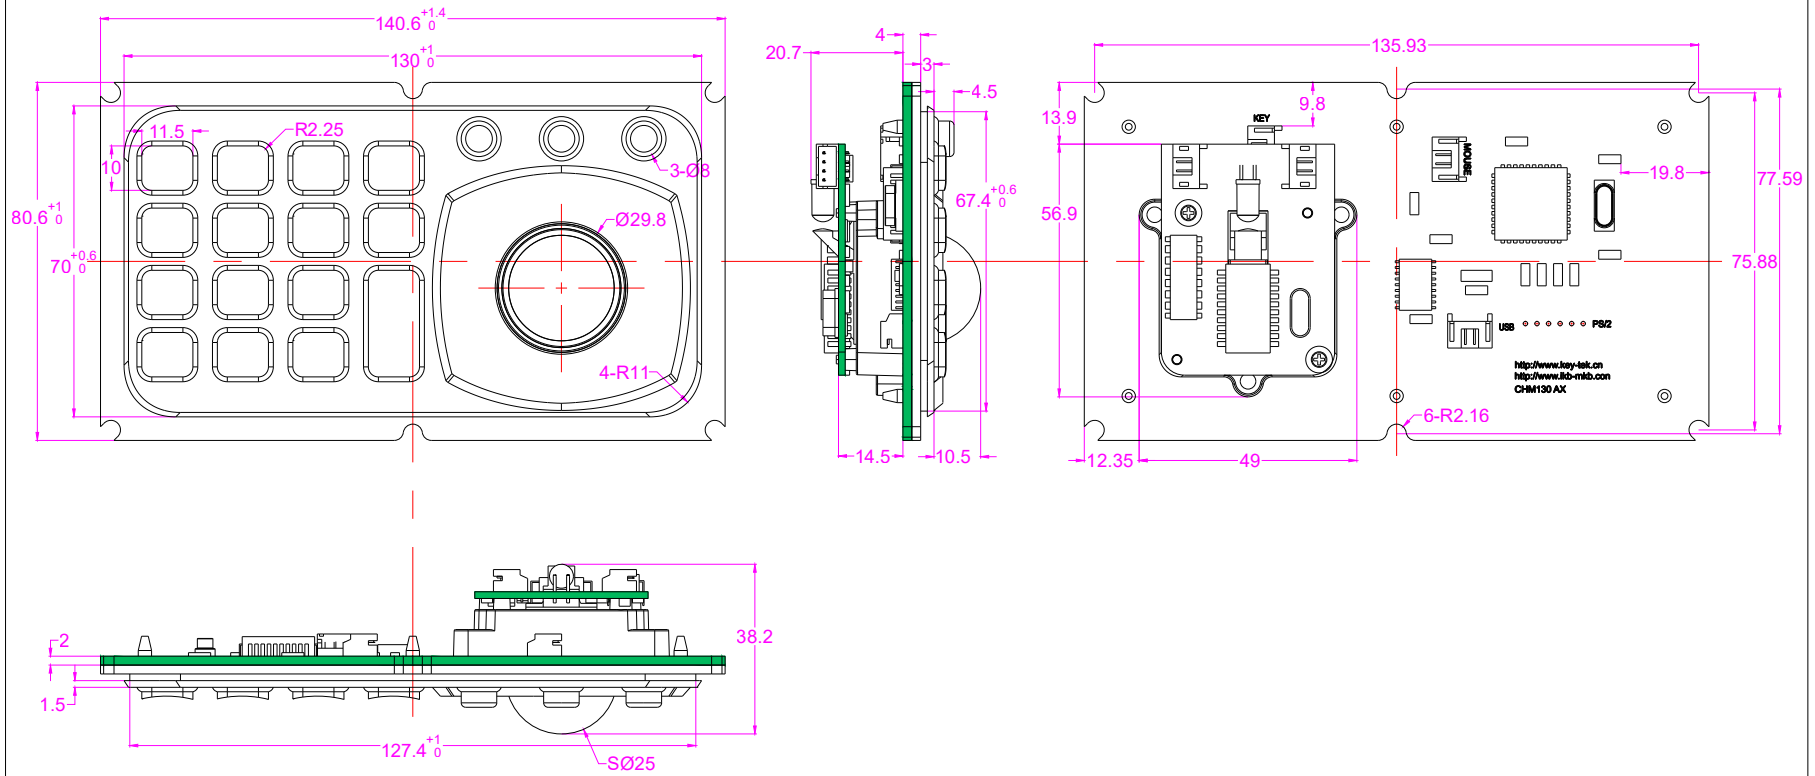

Date	Changes	REV
2020.11.24	Original	1.0

AW-M130-OTB-KP-IL-OEM