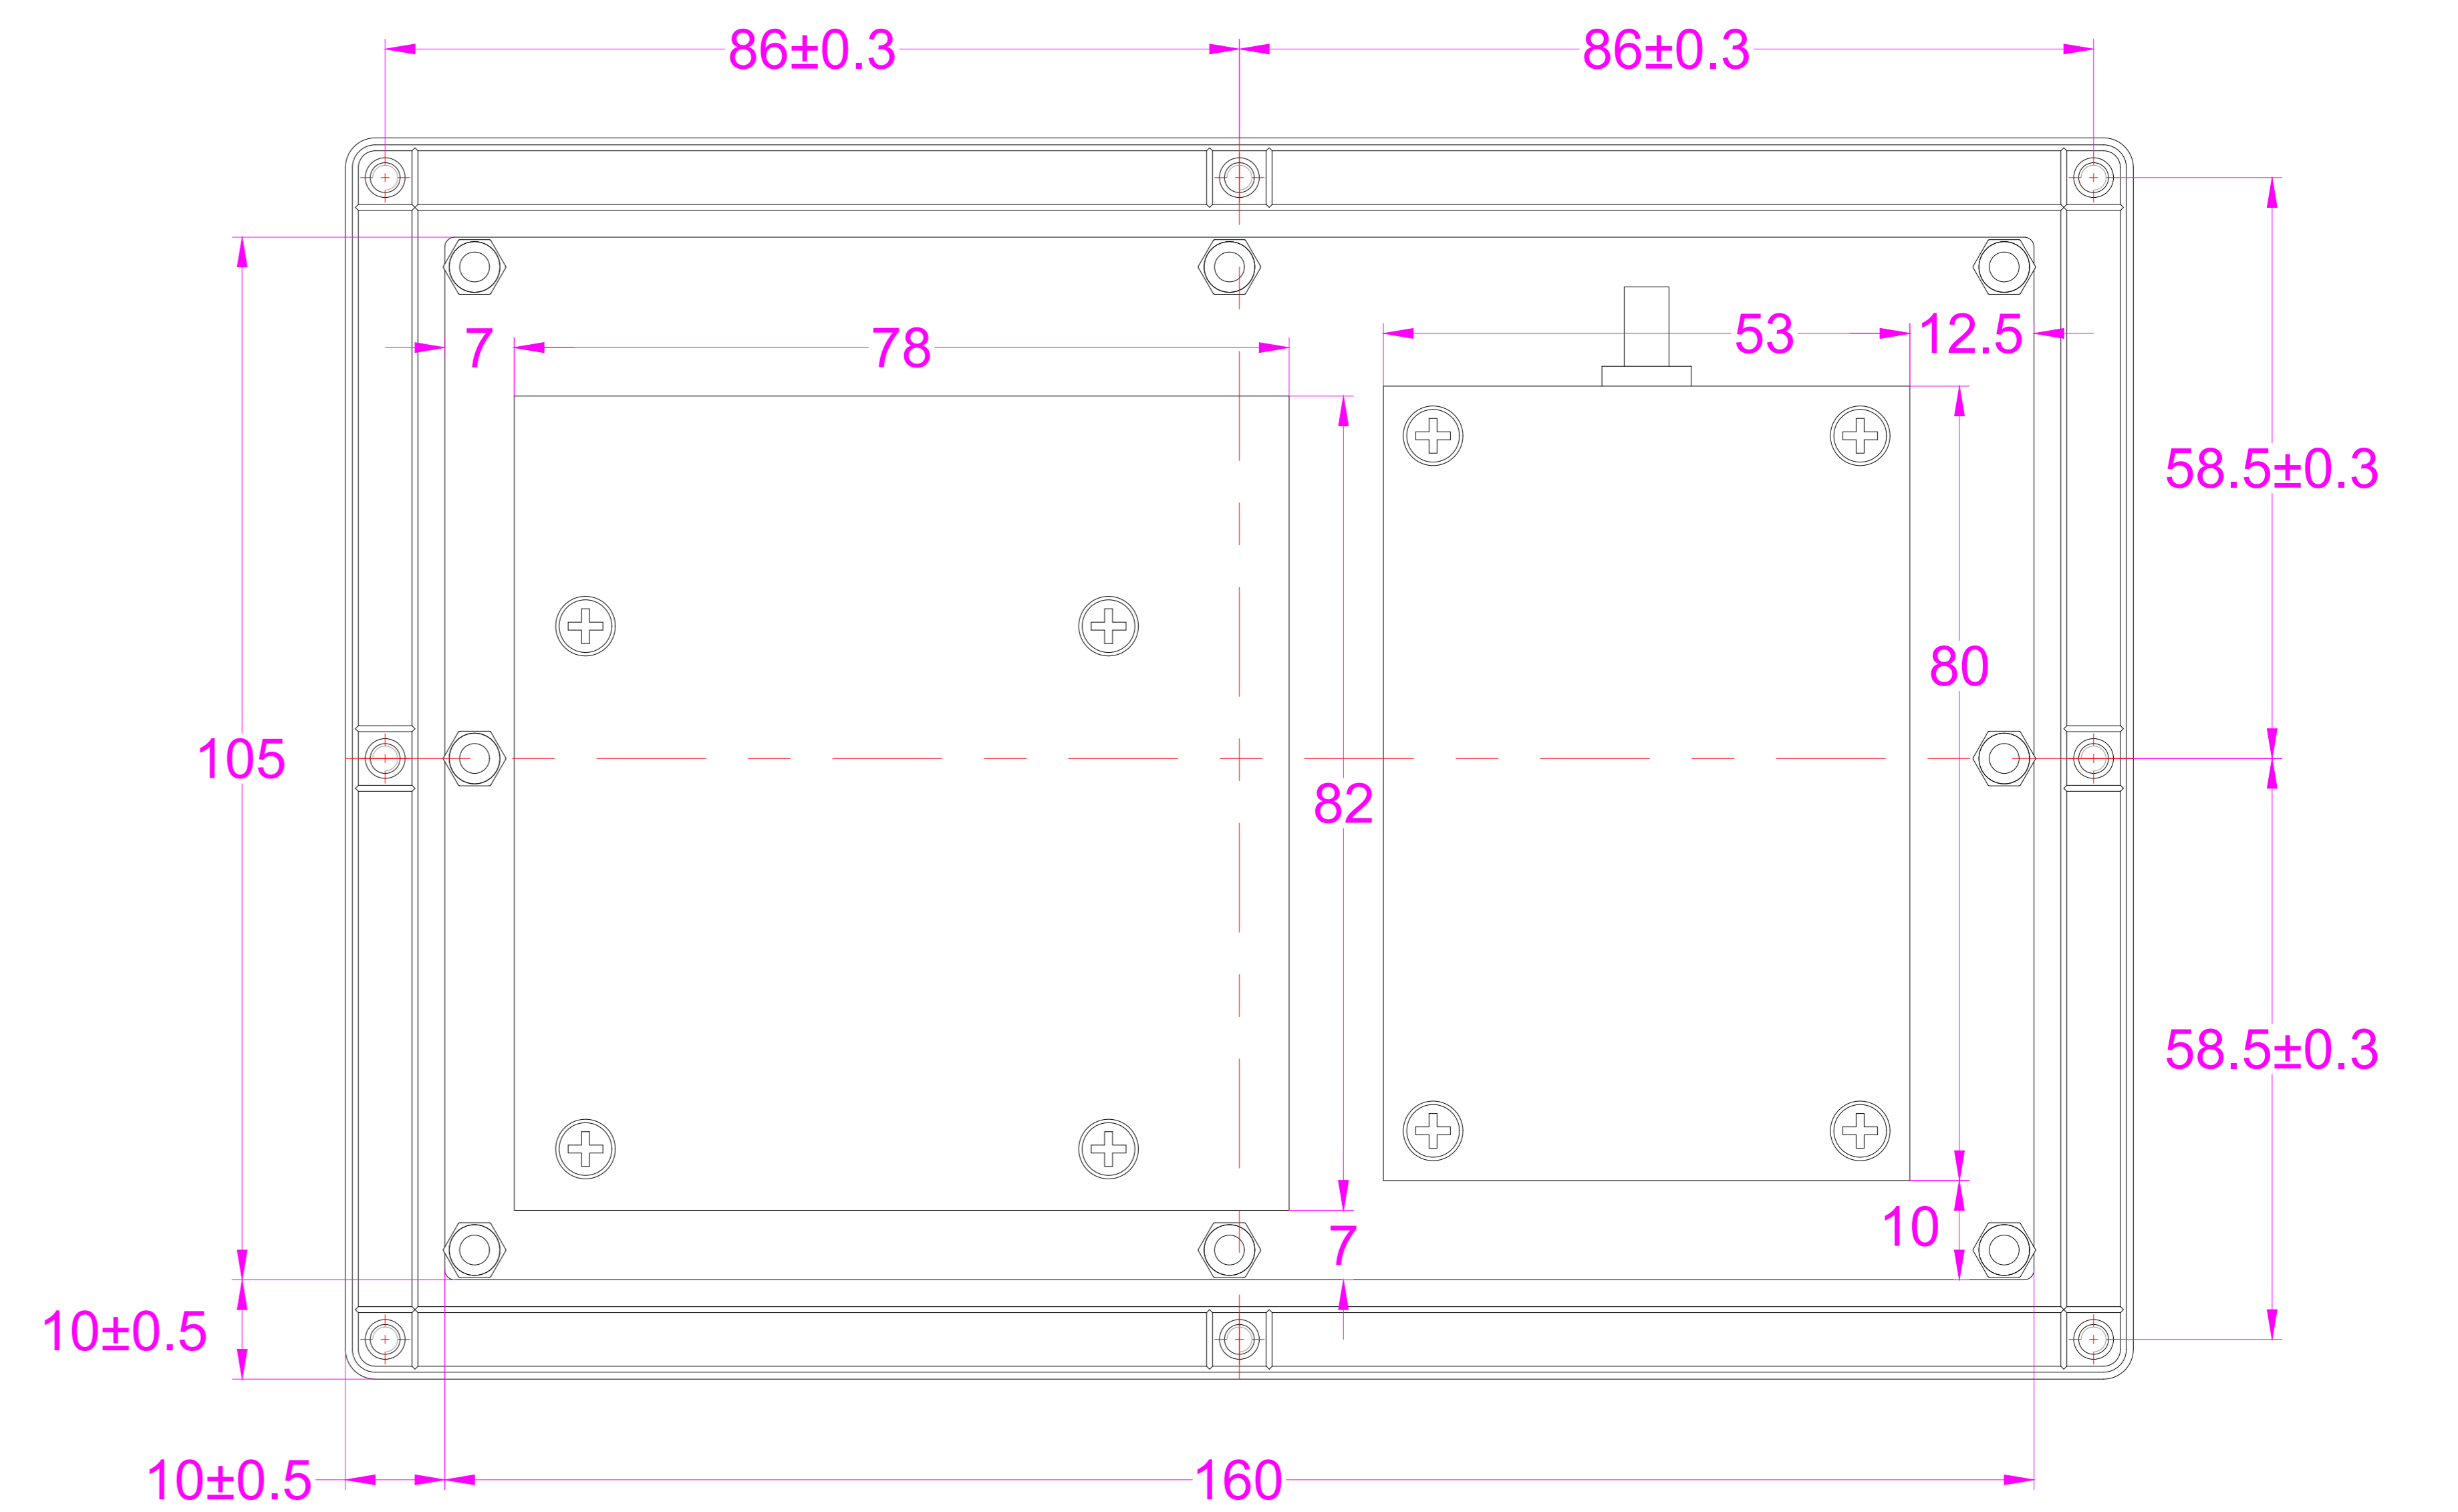

Date	Changes	REV
2025.07.08	Original	1.0

AW-M180-38-MTB-KP-19-BL-NV-151B-BT-DWP