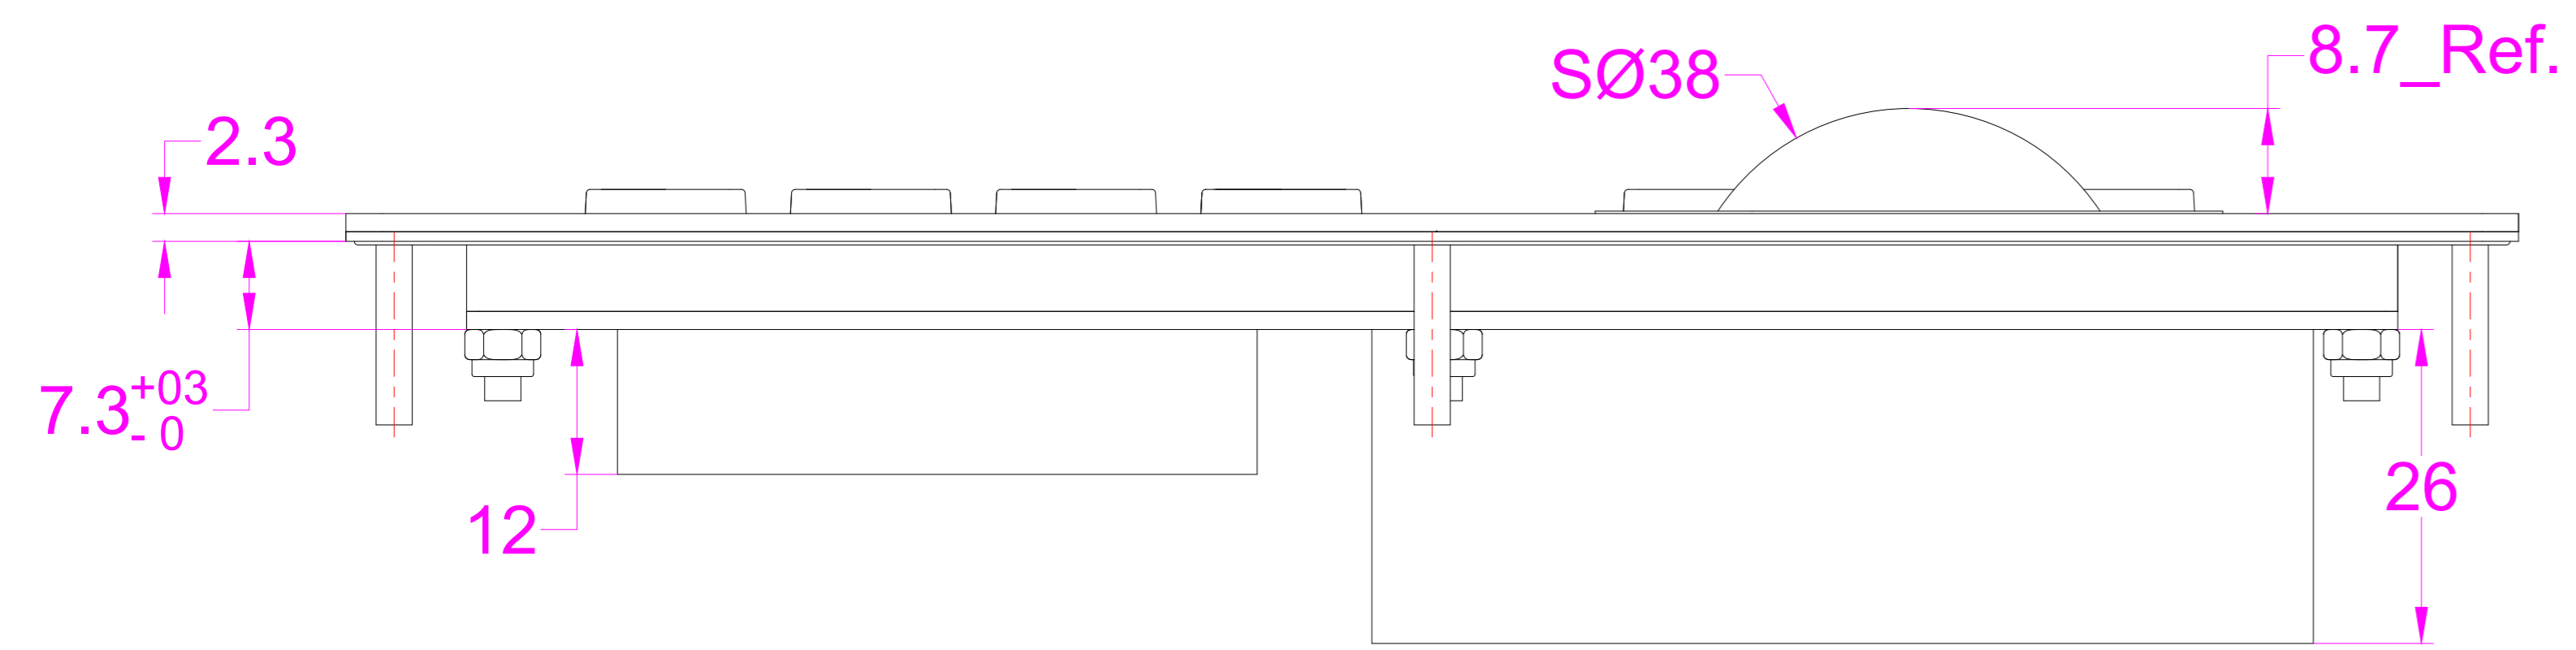

Date	Changes	REV
2025.07.08	Original	1.0

AW-M180-38-MTB-KP-19-BL-NV-151B-BT-DWP