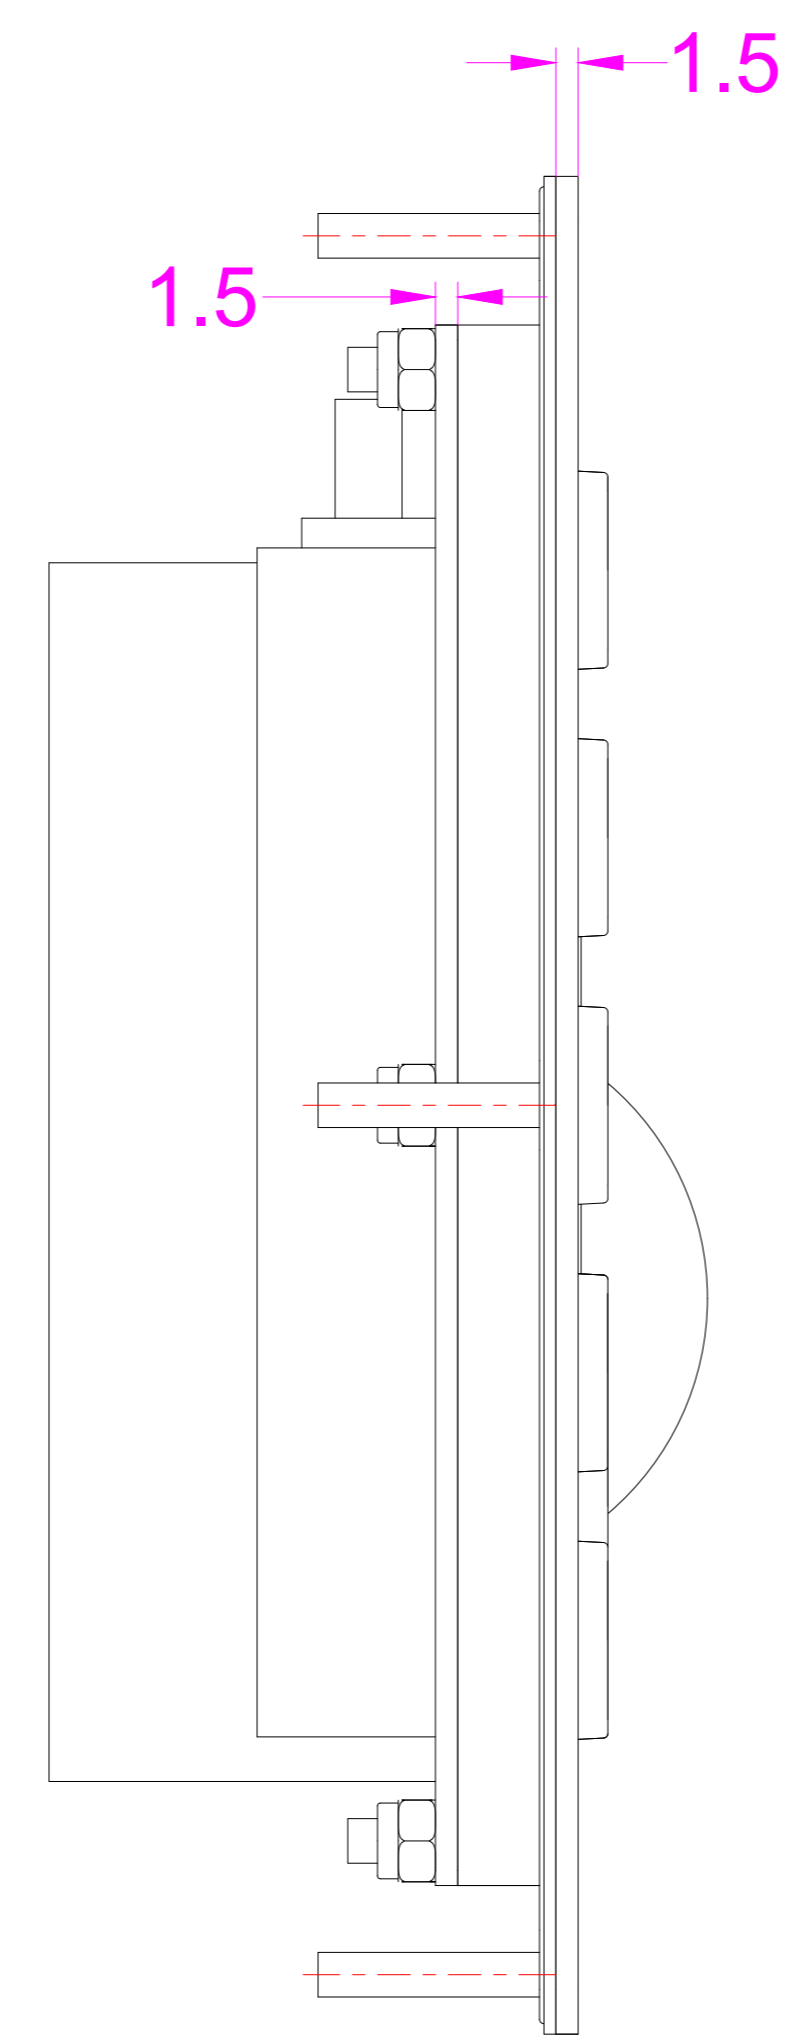

Date	Changes	REV
2025.07.08	Original	1.0

AW-M180-38-MTB-KP-19-BL-NV-151B-BT-DWP