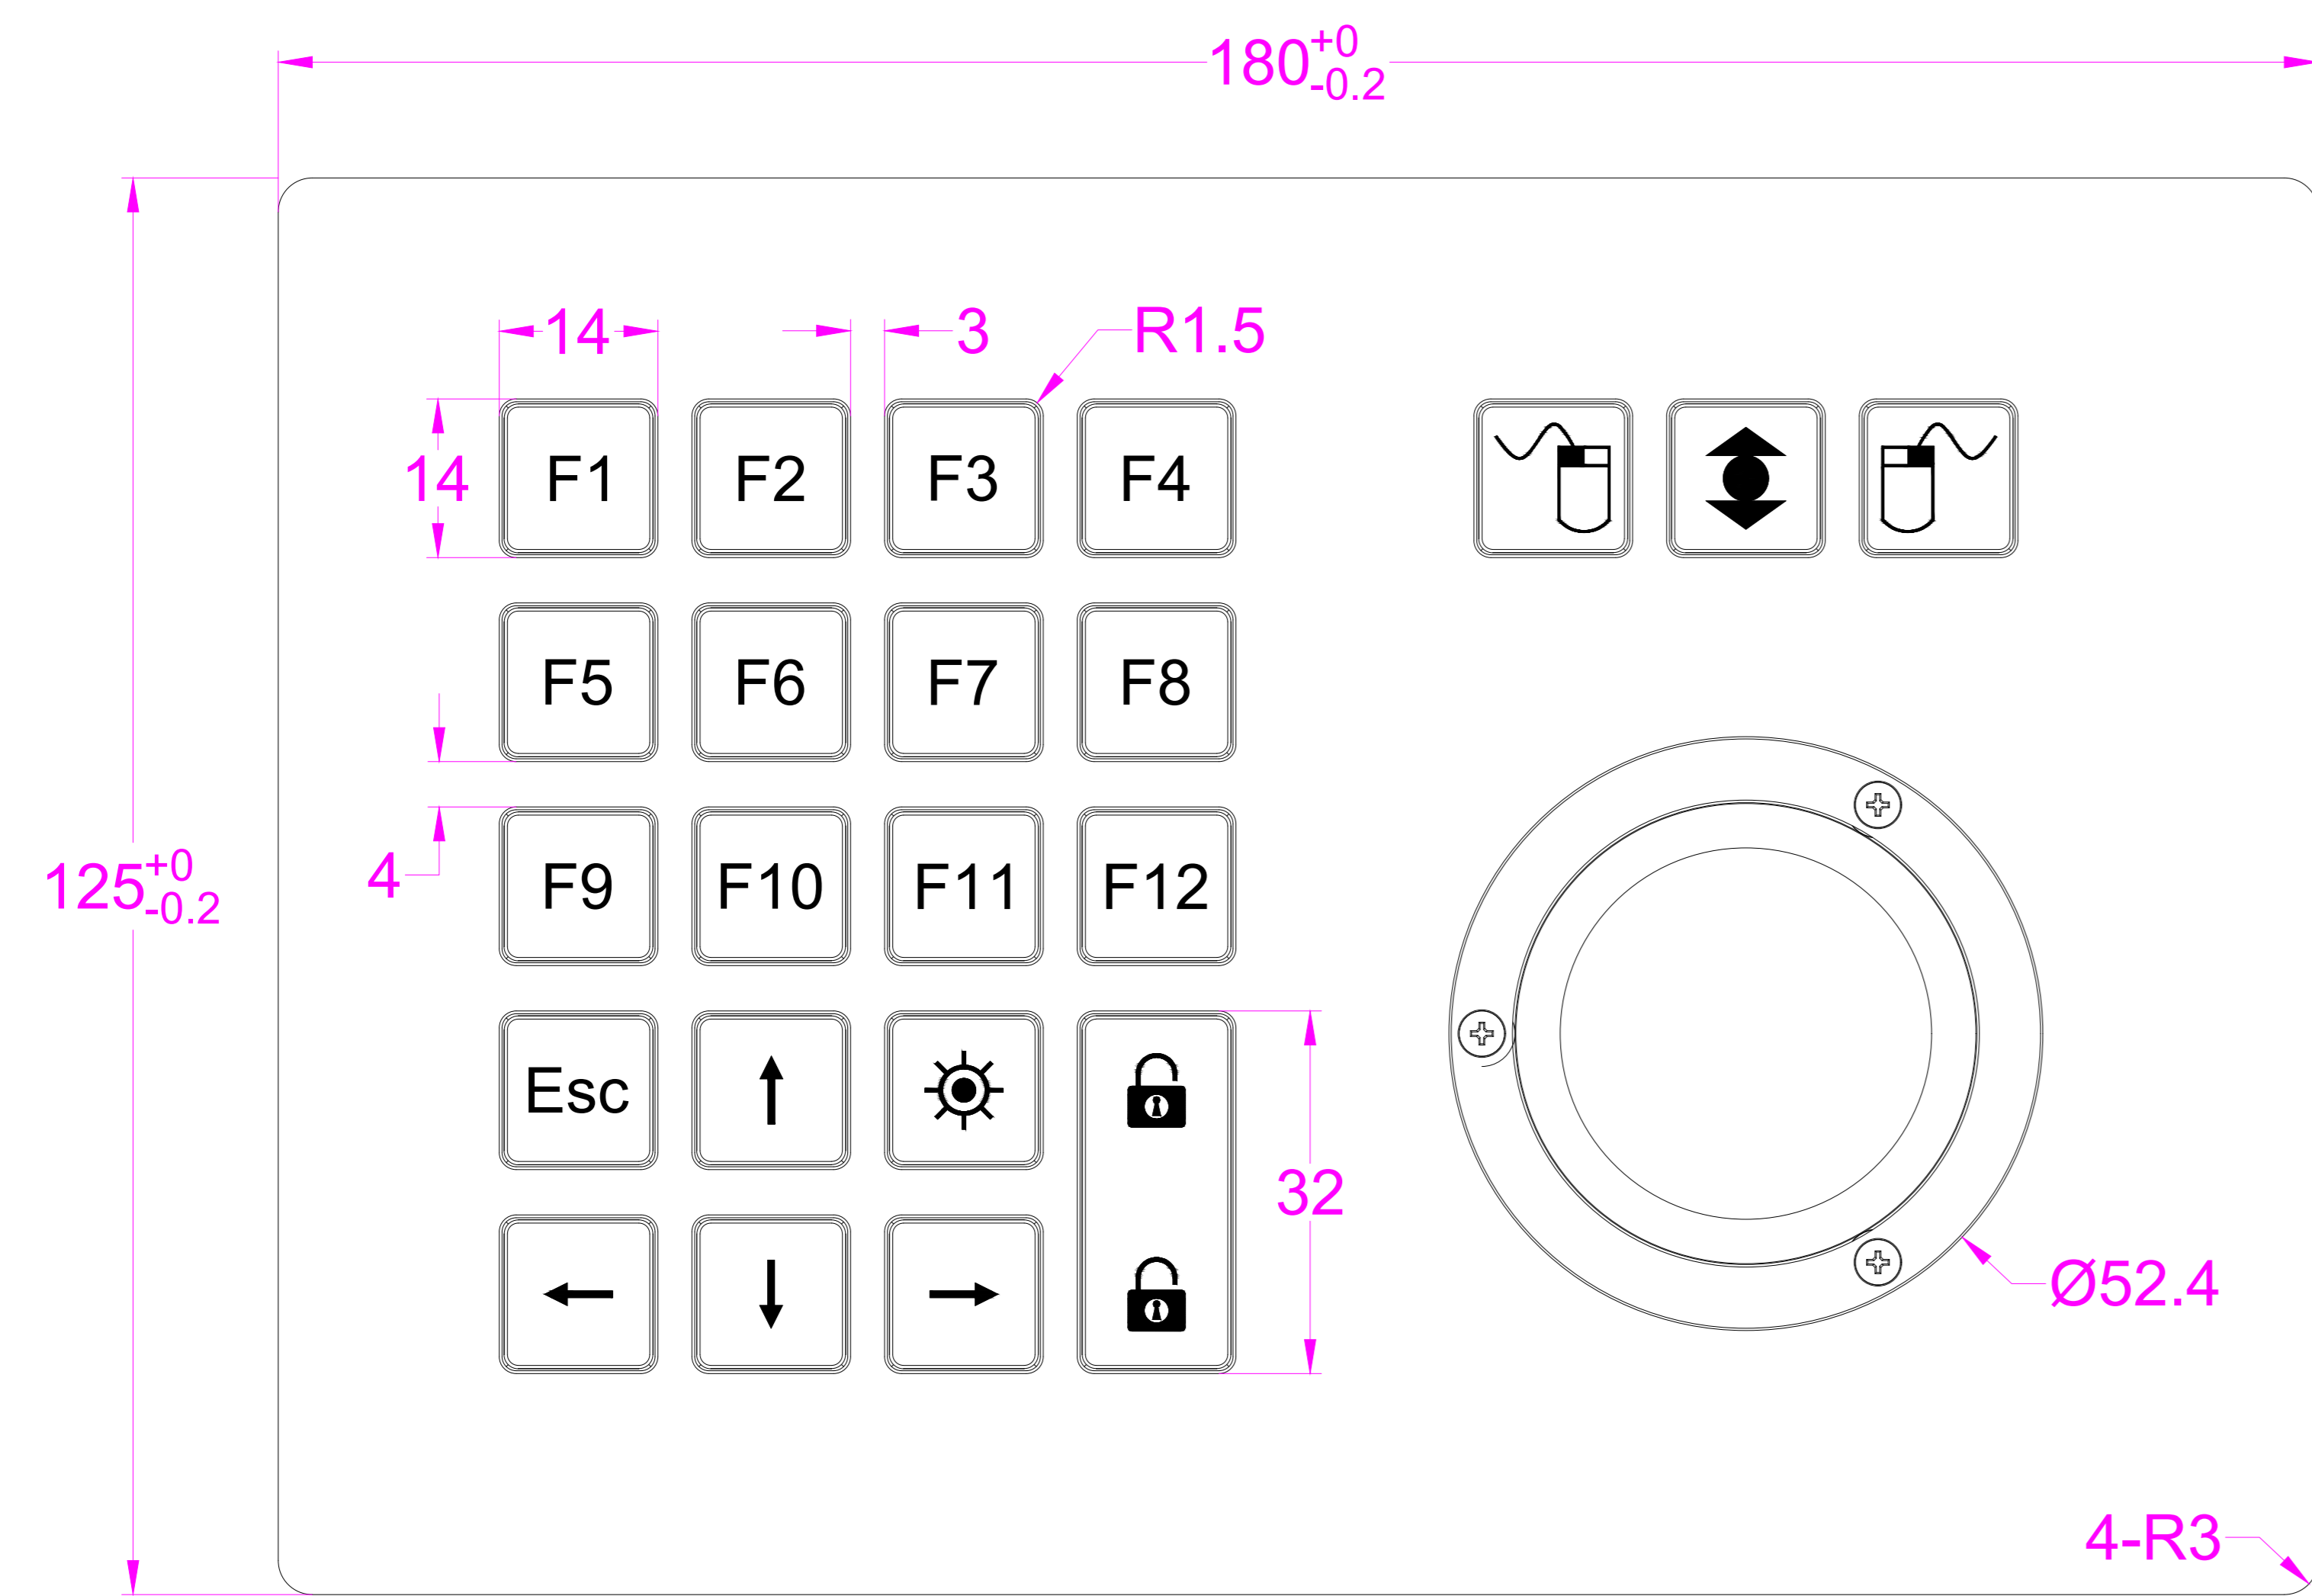

Date	Changes	REV
2025.07.08	Original	1.0

AW-M180-38-MTB-KP-19-BL-NV-151B-BT-DWP