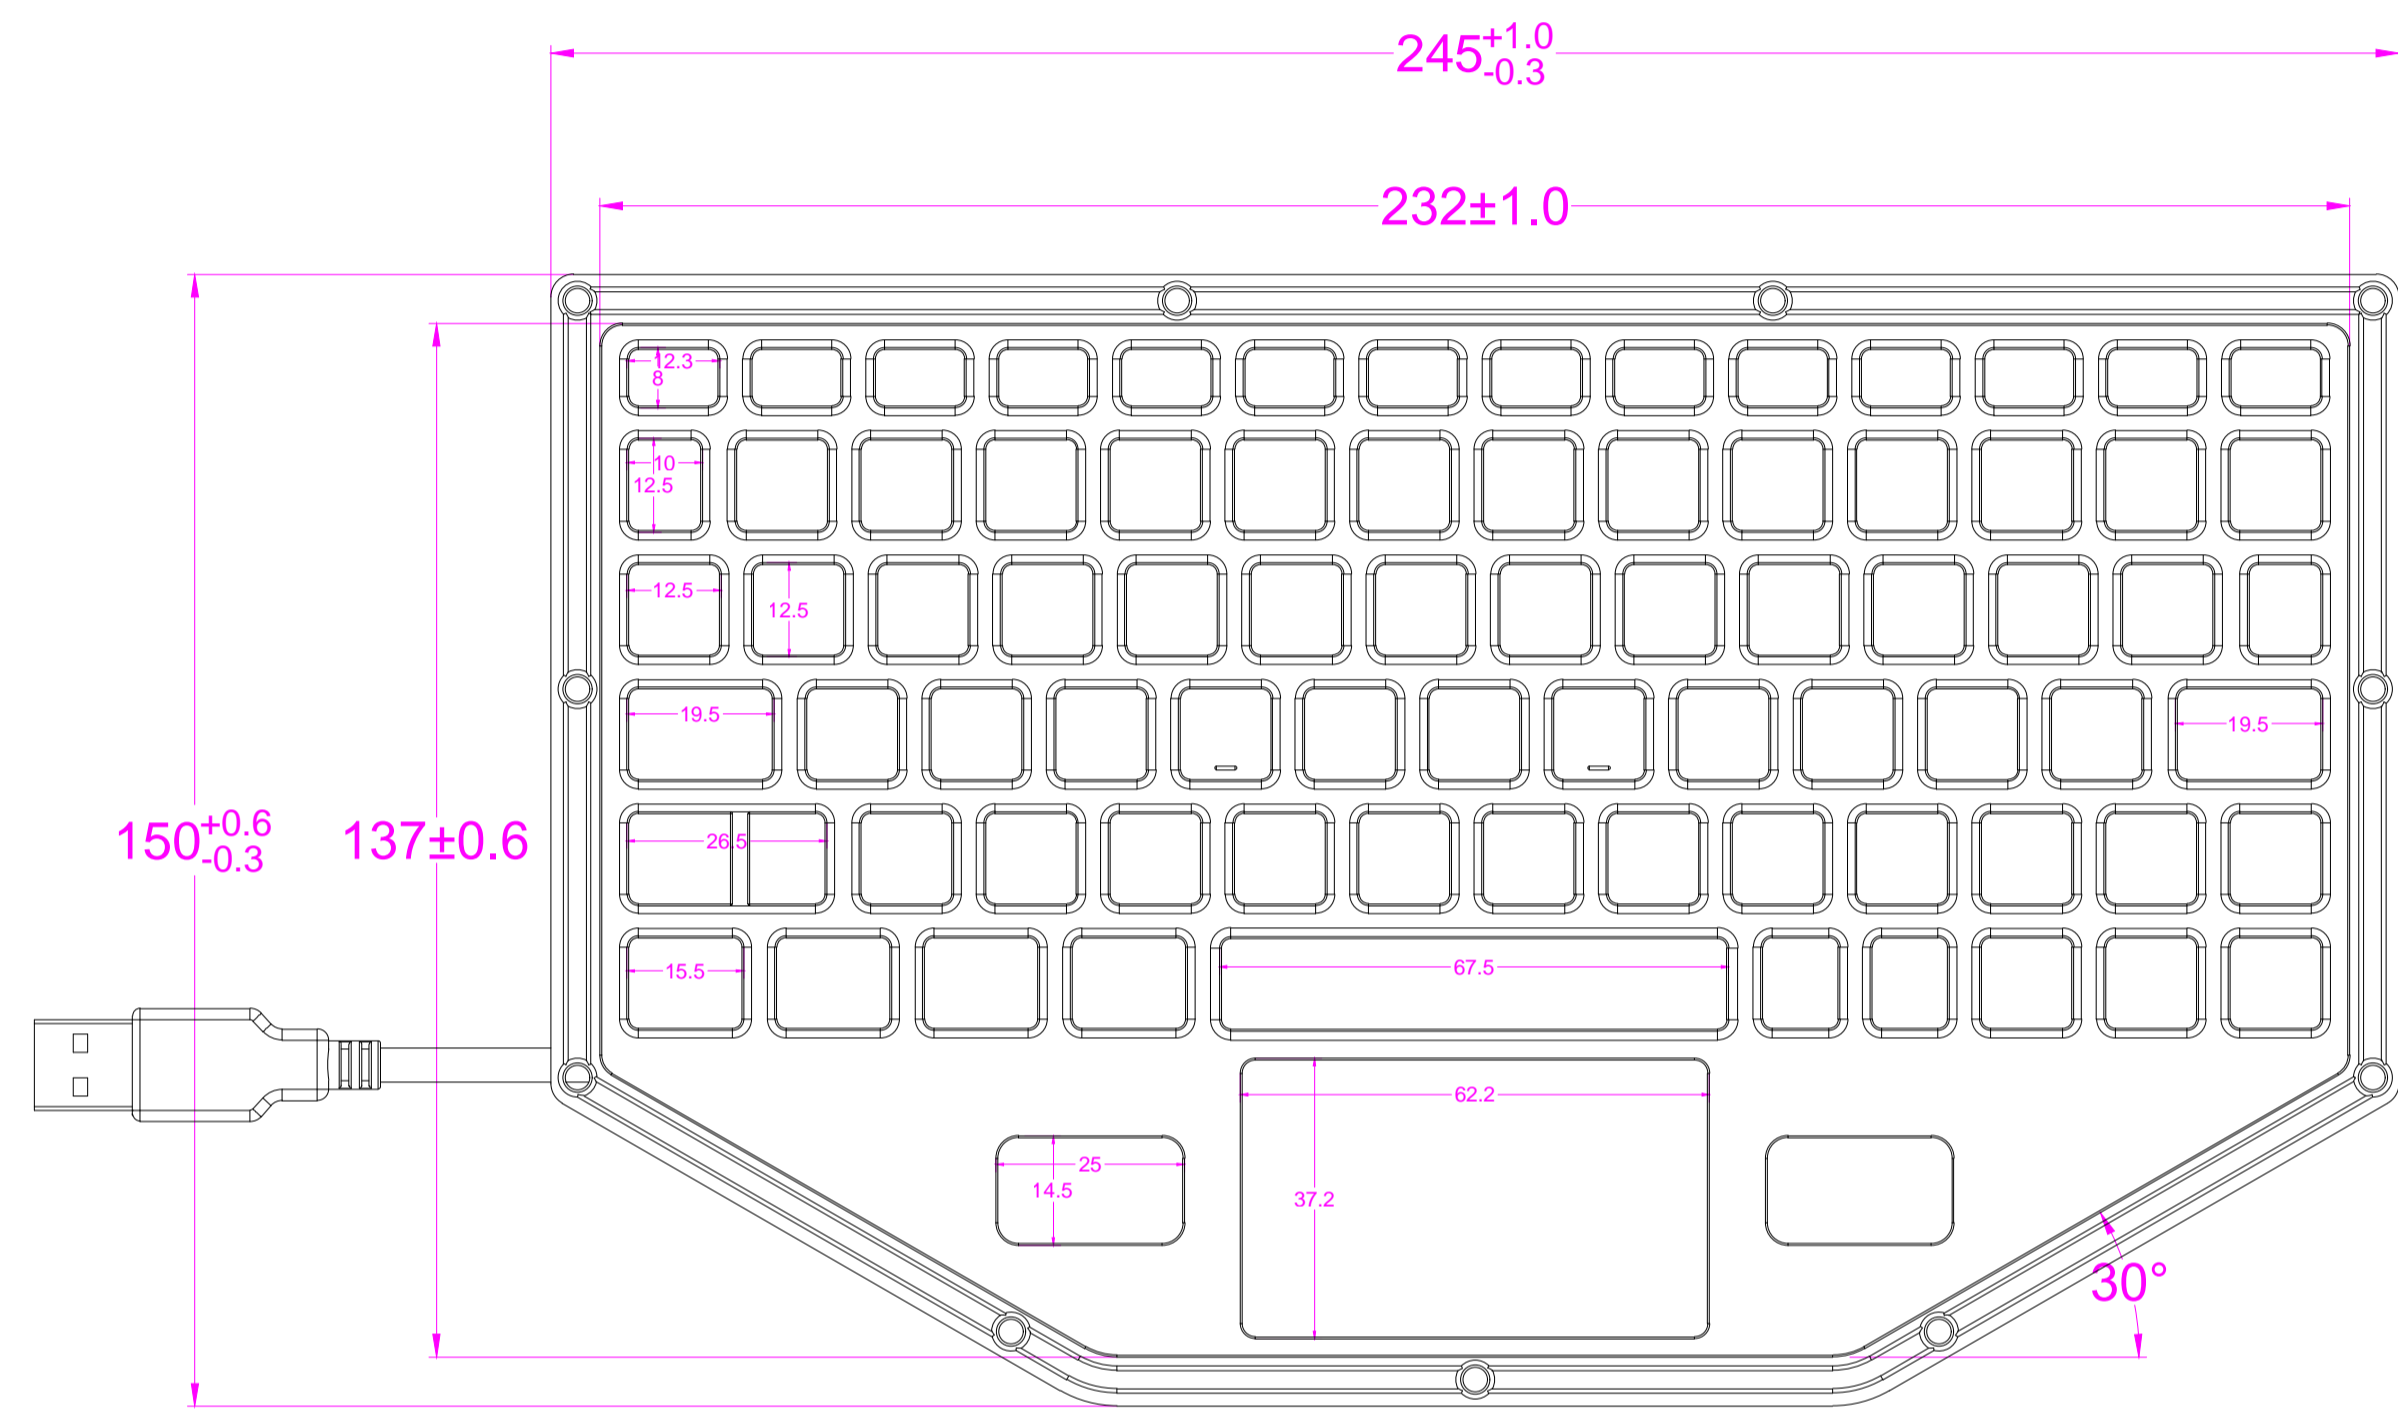

Date	Changes	REV
2025.05.20	Original	1.0

AW-M232TP-FN-BL-ANA-151B