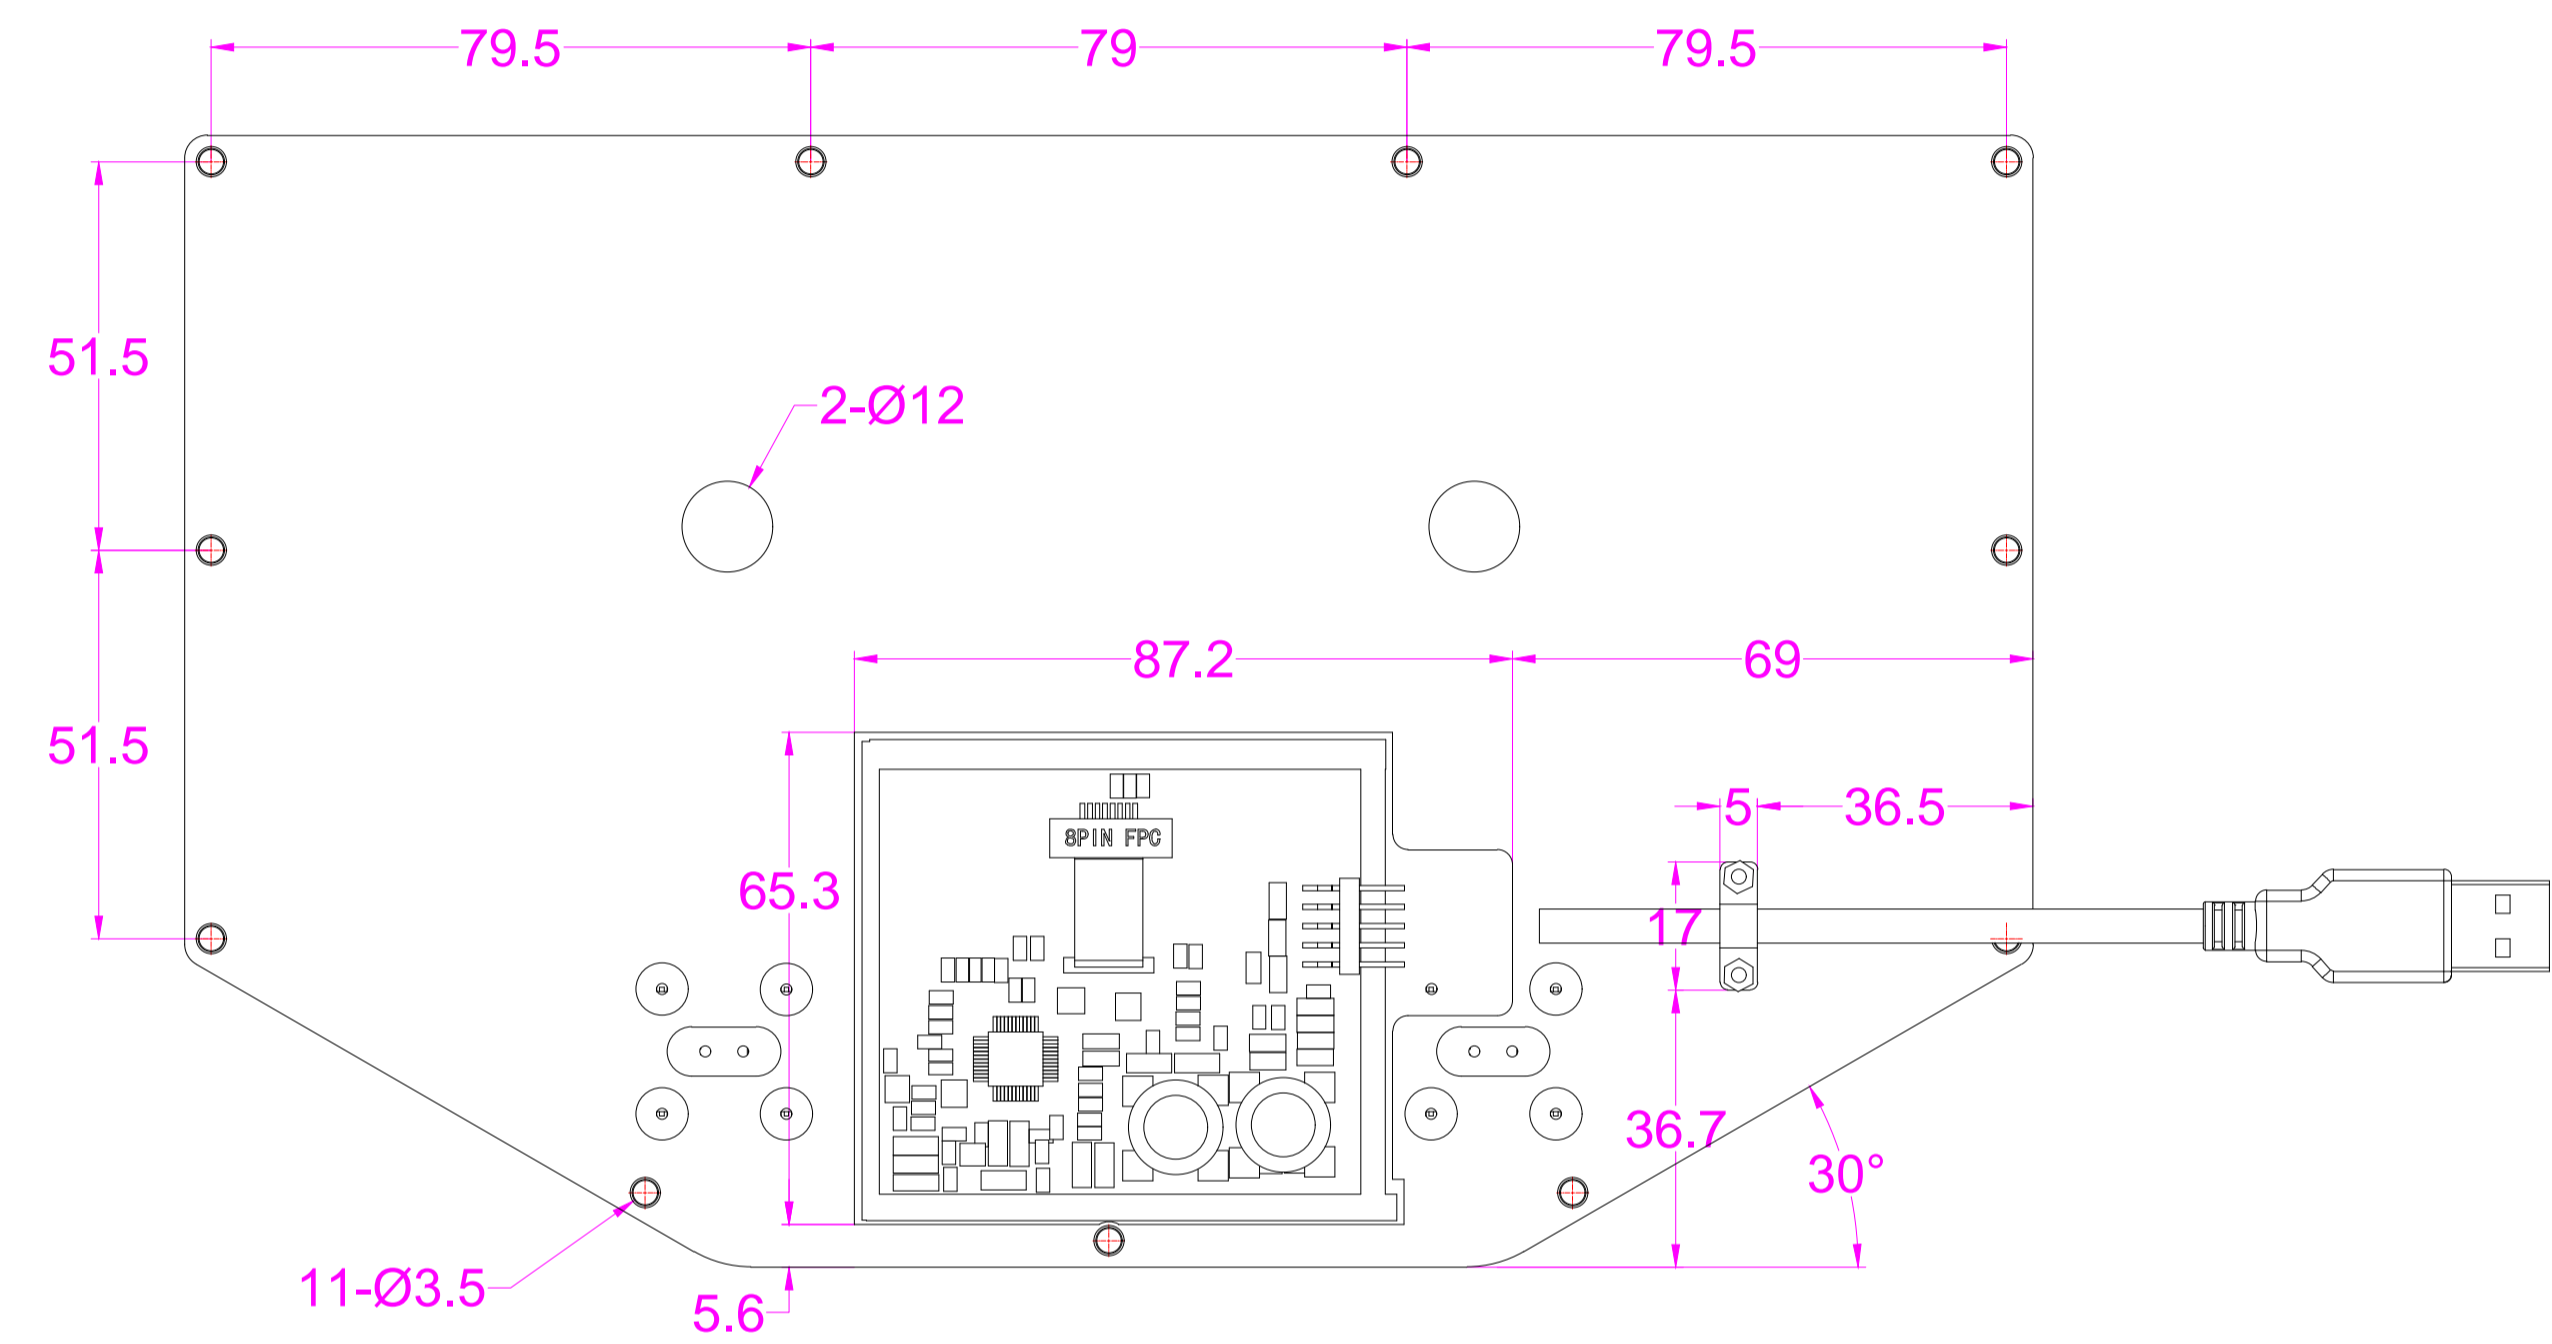

Date	Changes	REV
2025.05.20	Original	1.0

AW-M232TP-FN-BL-ANA-151B