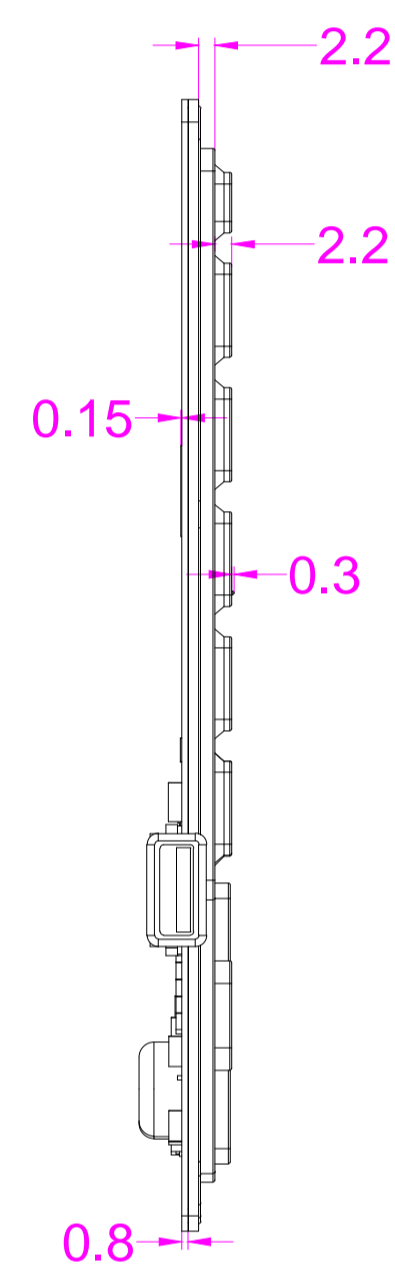

Date	Changes	REV
2025.05.20	Original	1.0

AW-M232TP-FN-BL-ANA-151B