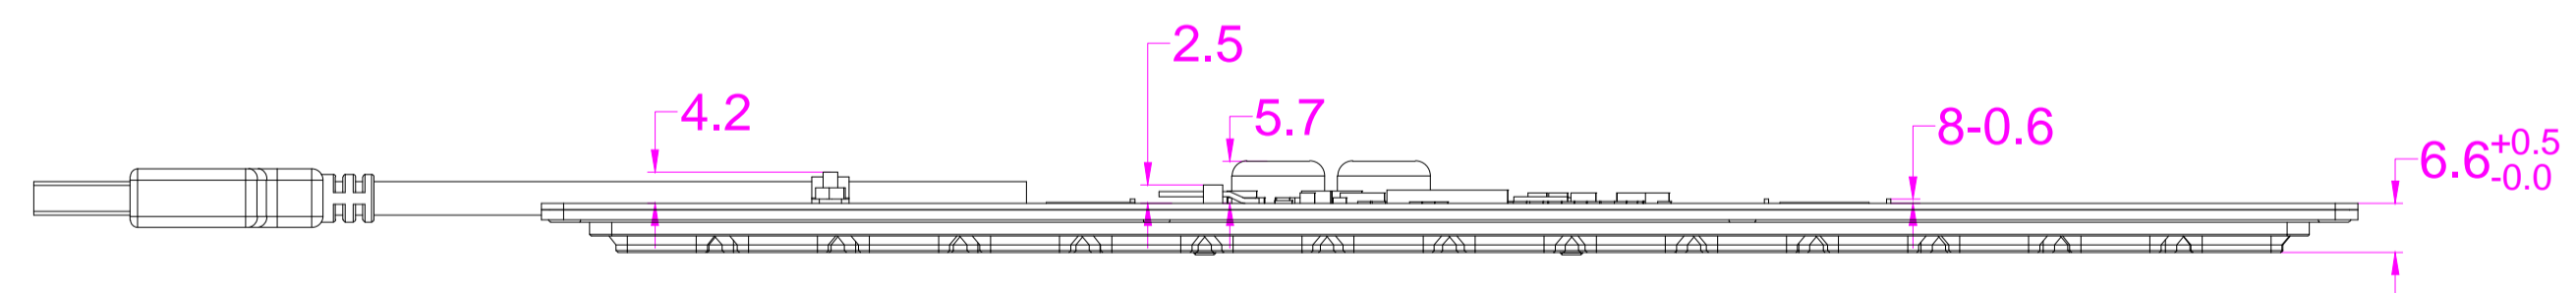

Date	Changes	REV
2025.05.20	Original	1.0

AW-M232TP-FN-BL-ANA-151B