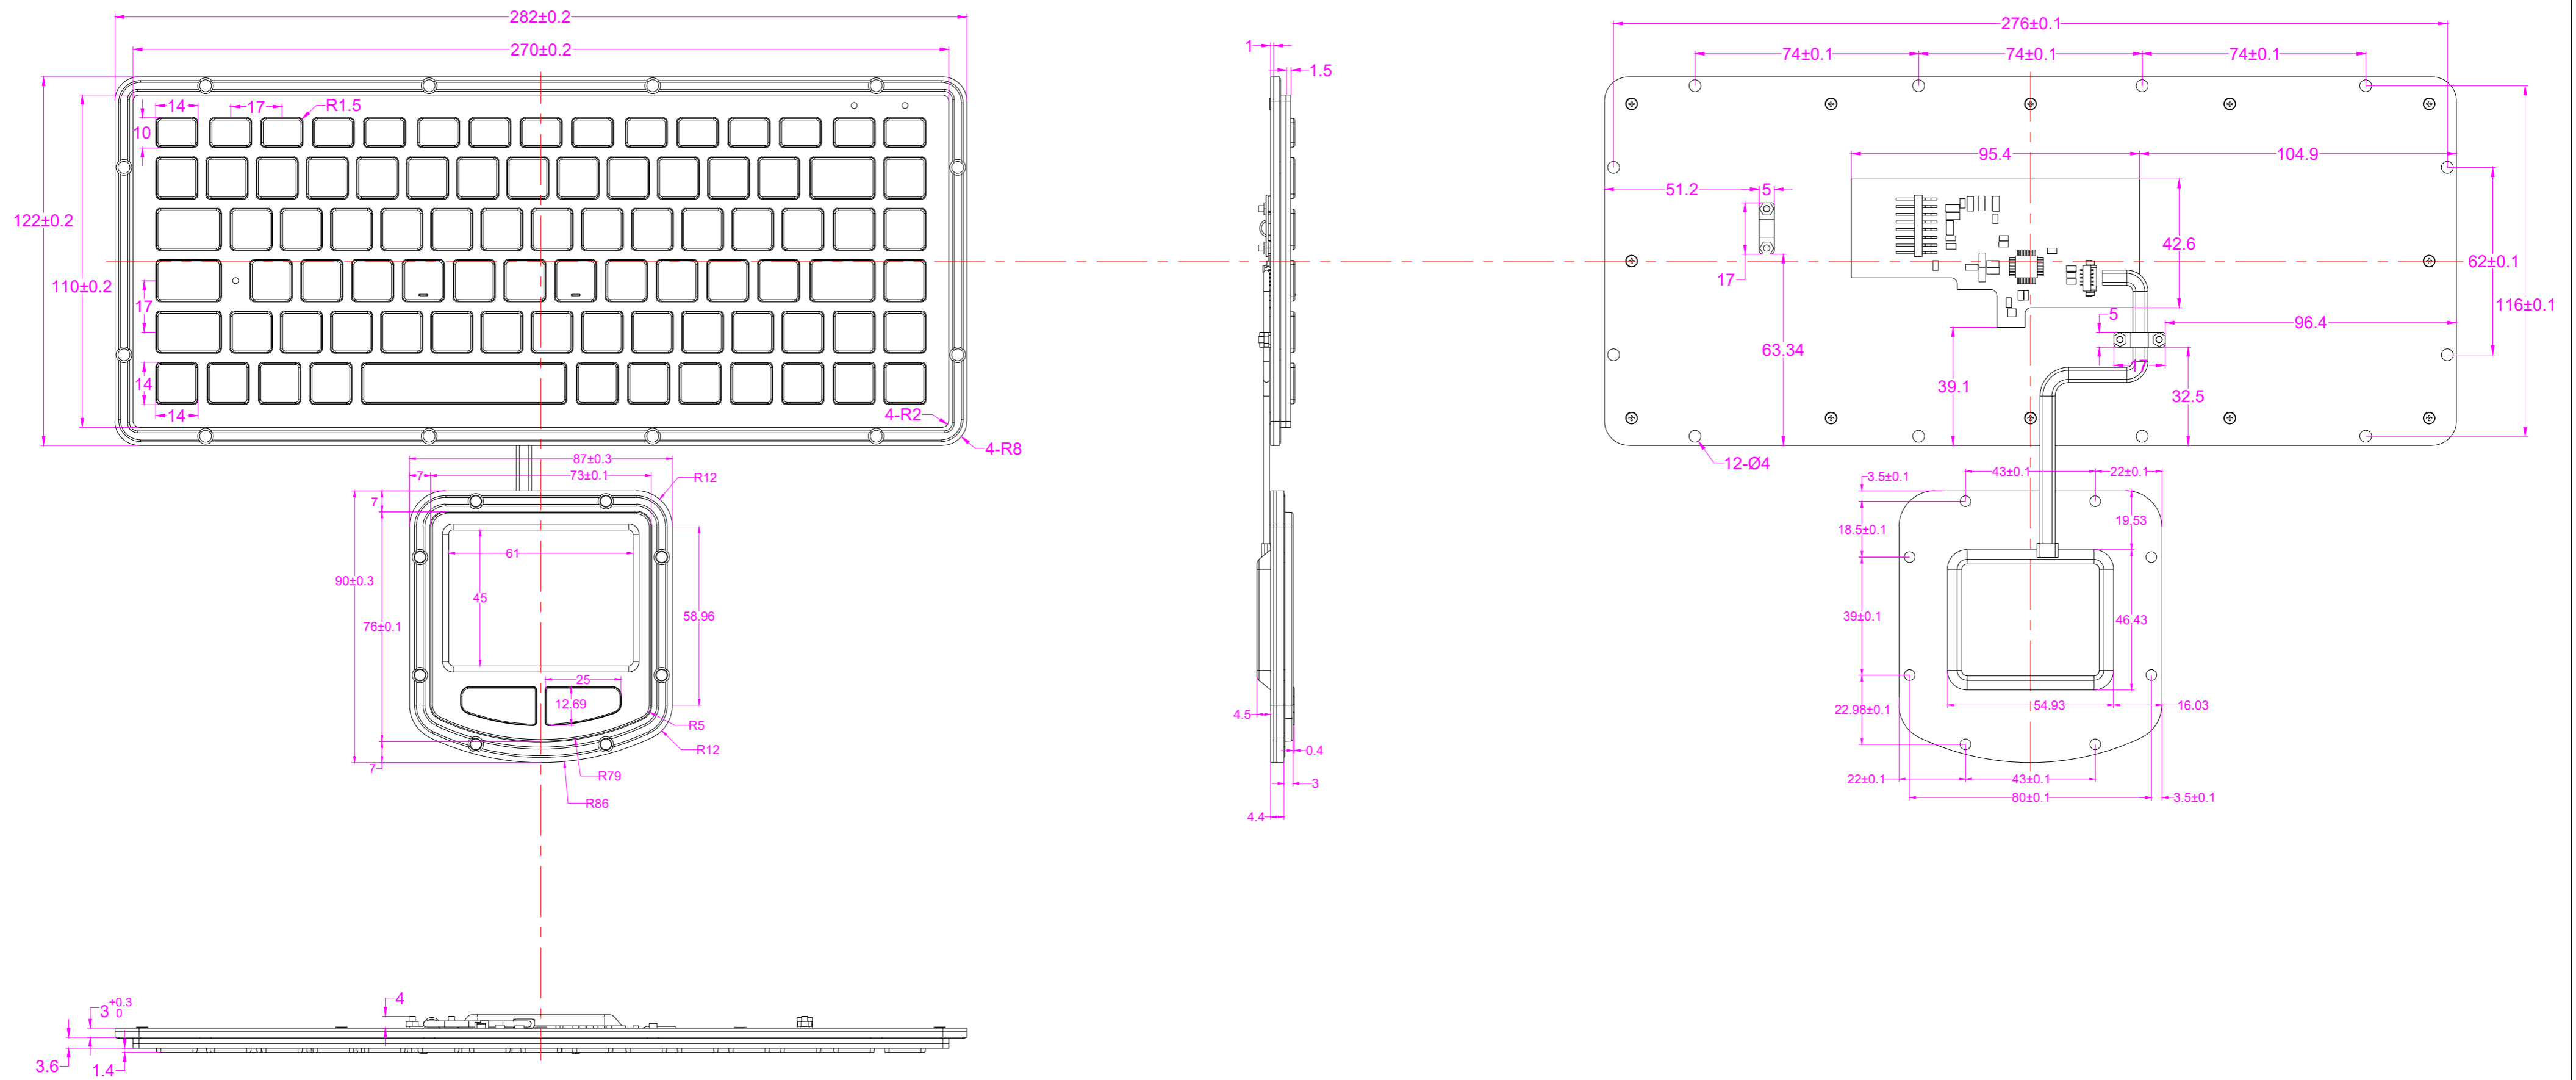

Date	Changes	REV
2023.10.30	Original	1.0

AW-M270-FN-BL-IT-ML-DWP