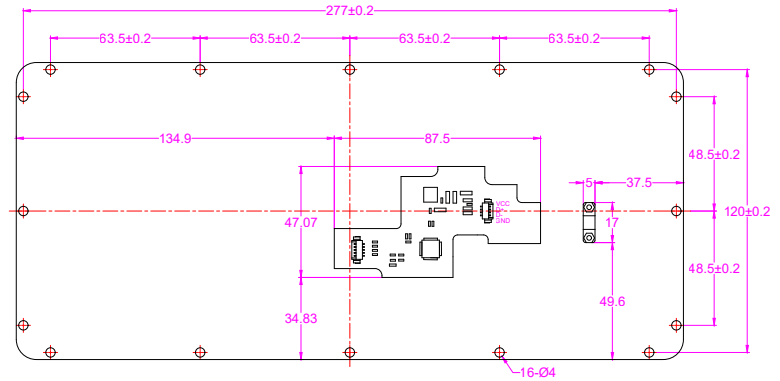

| Date | Changes | REV |
|------------|----------|-----|
| 2024.01.03 | Original | 1.0 |
| | | |
| | | |

AW-M270-FN-BL-ML