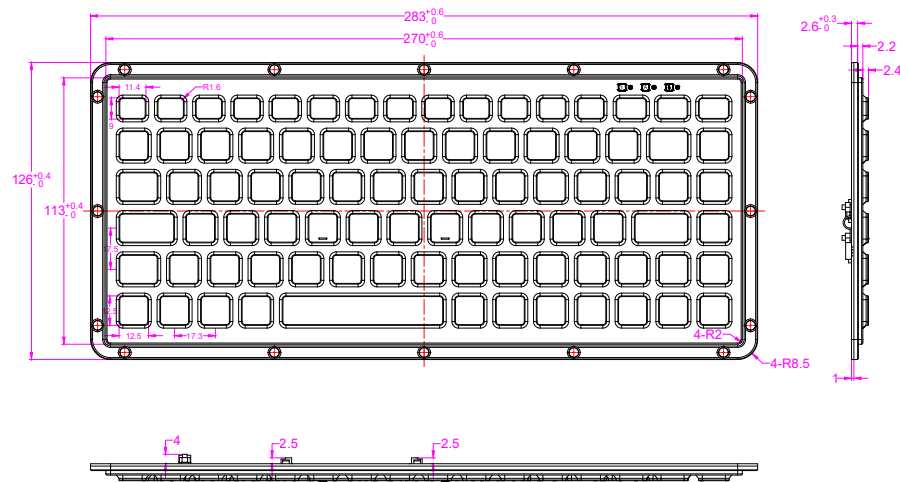

| Date | Changes | REV |
|------------|----------|-----|
| 2024.01.03 | Original | 1.0 |
| | | |
| | | |

AW-M270-FN-BL-ML