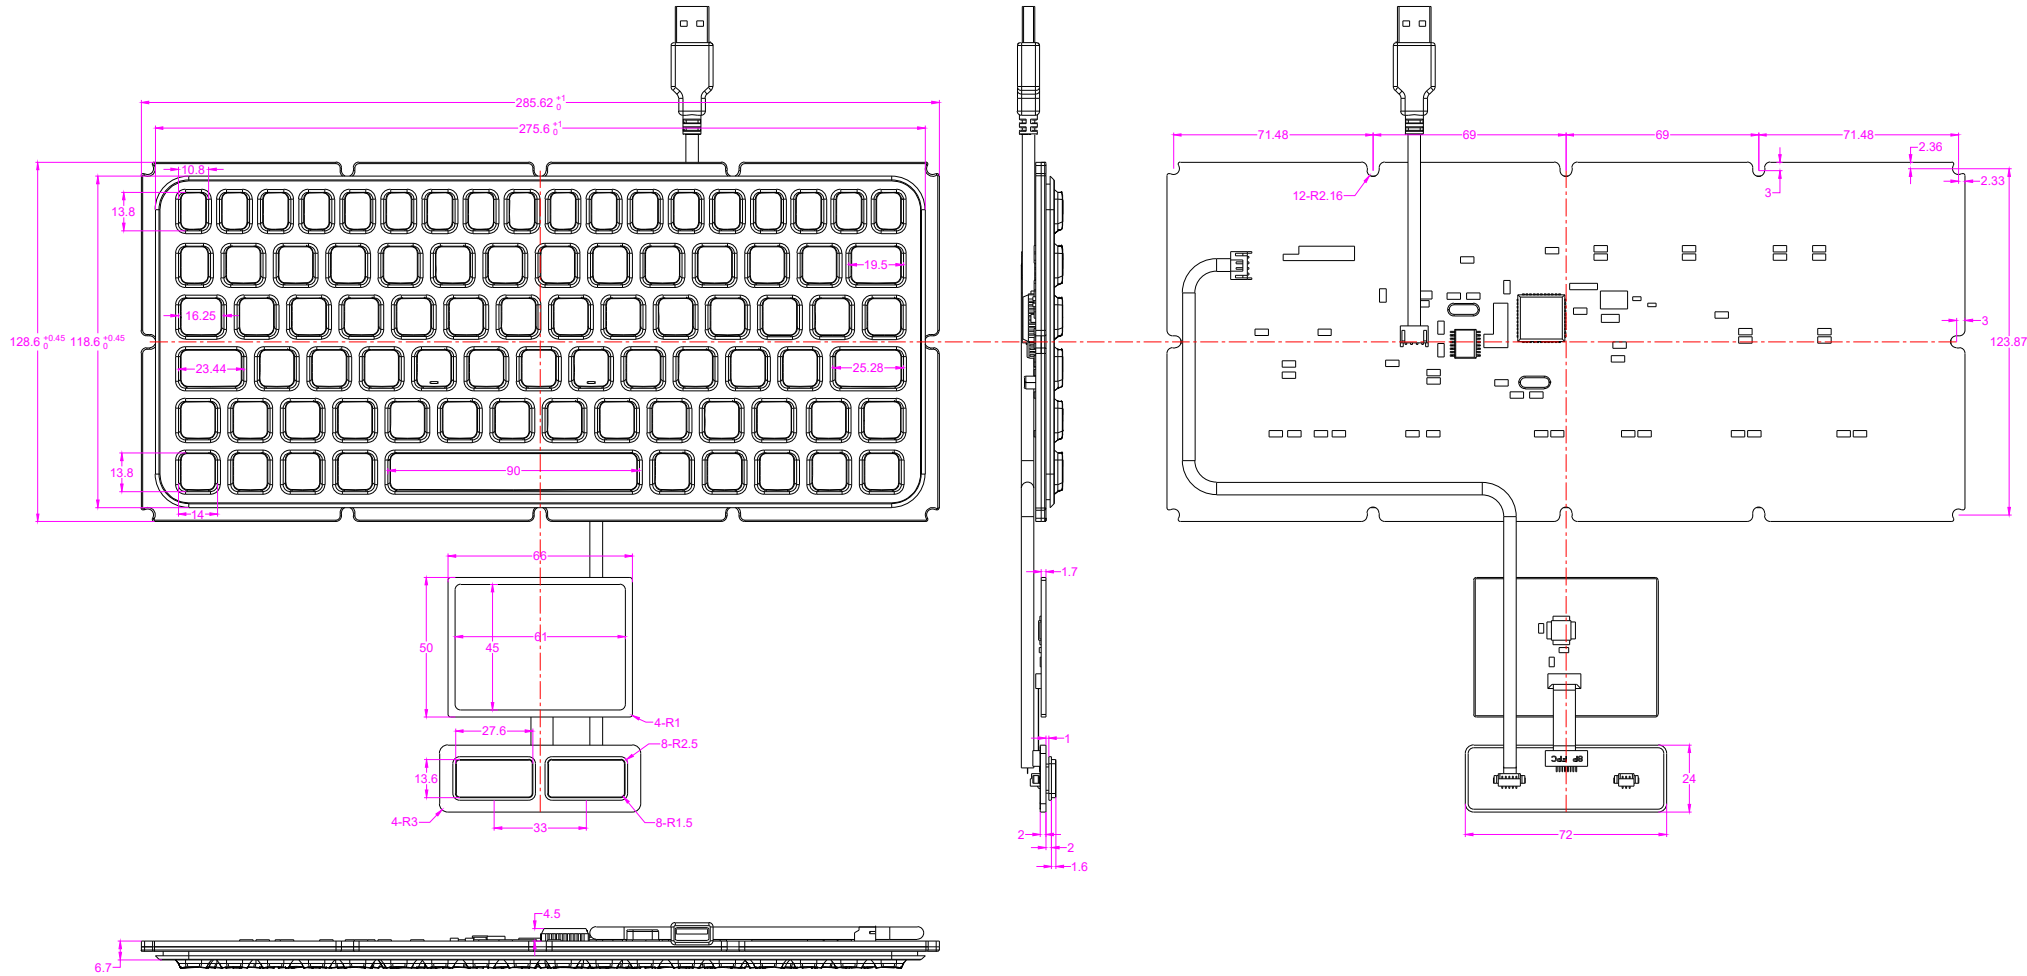

Date	Changes	REV
2023.11.15	Original	1.0

AW-M270-FN-BL-ML-OEM