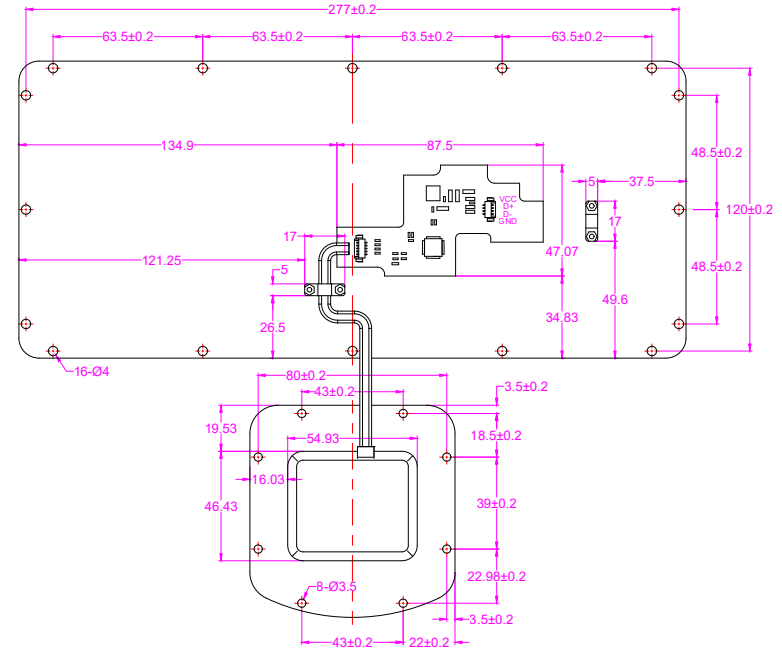

Date	Changes	REV
2024.01.04	Original	1.0

AW-M270-FN-BL-ML