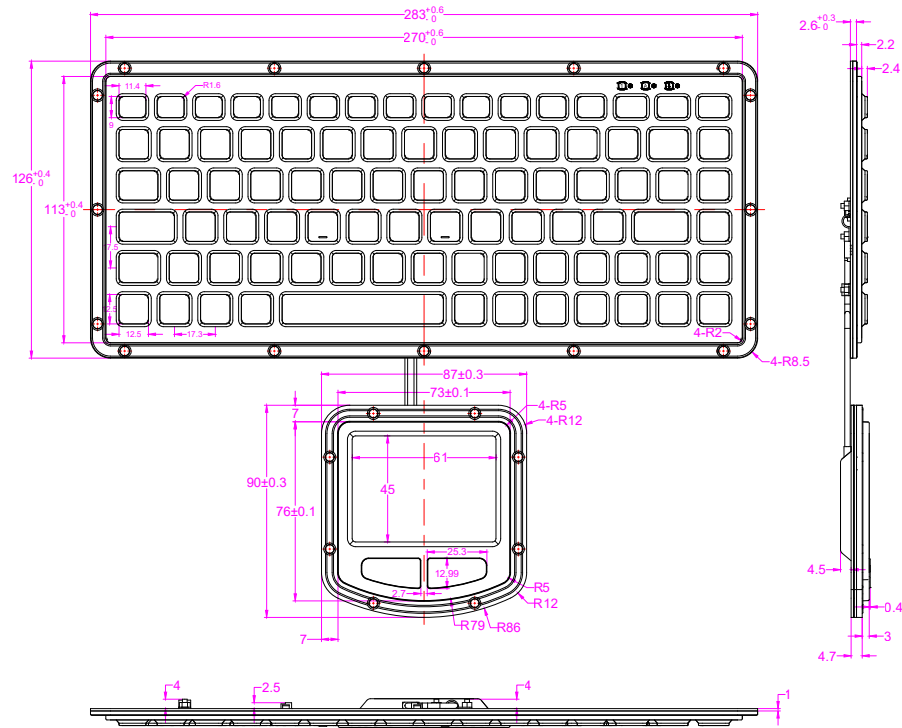

Date	Changes	REV
2024.01.04	Original	1.0

AW-M270-FN-BL-ML