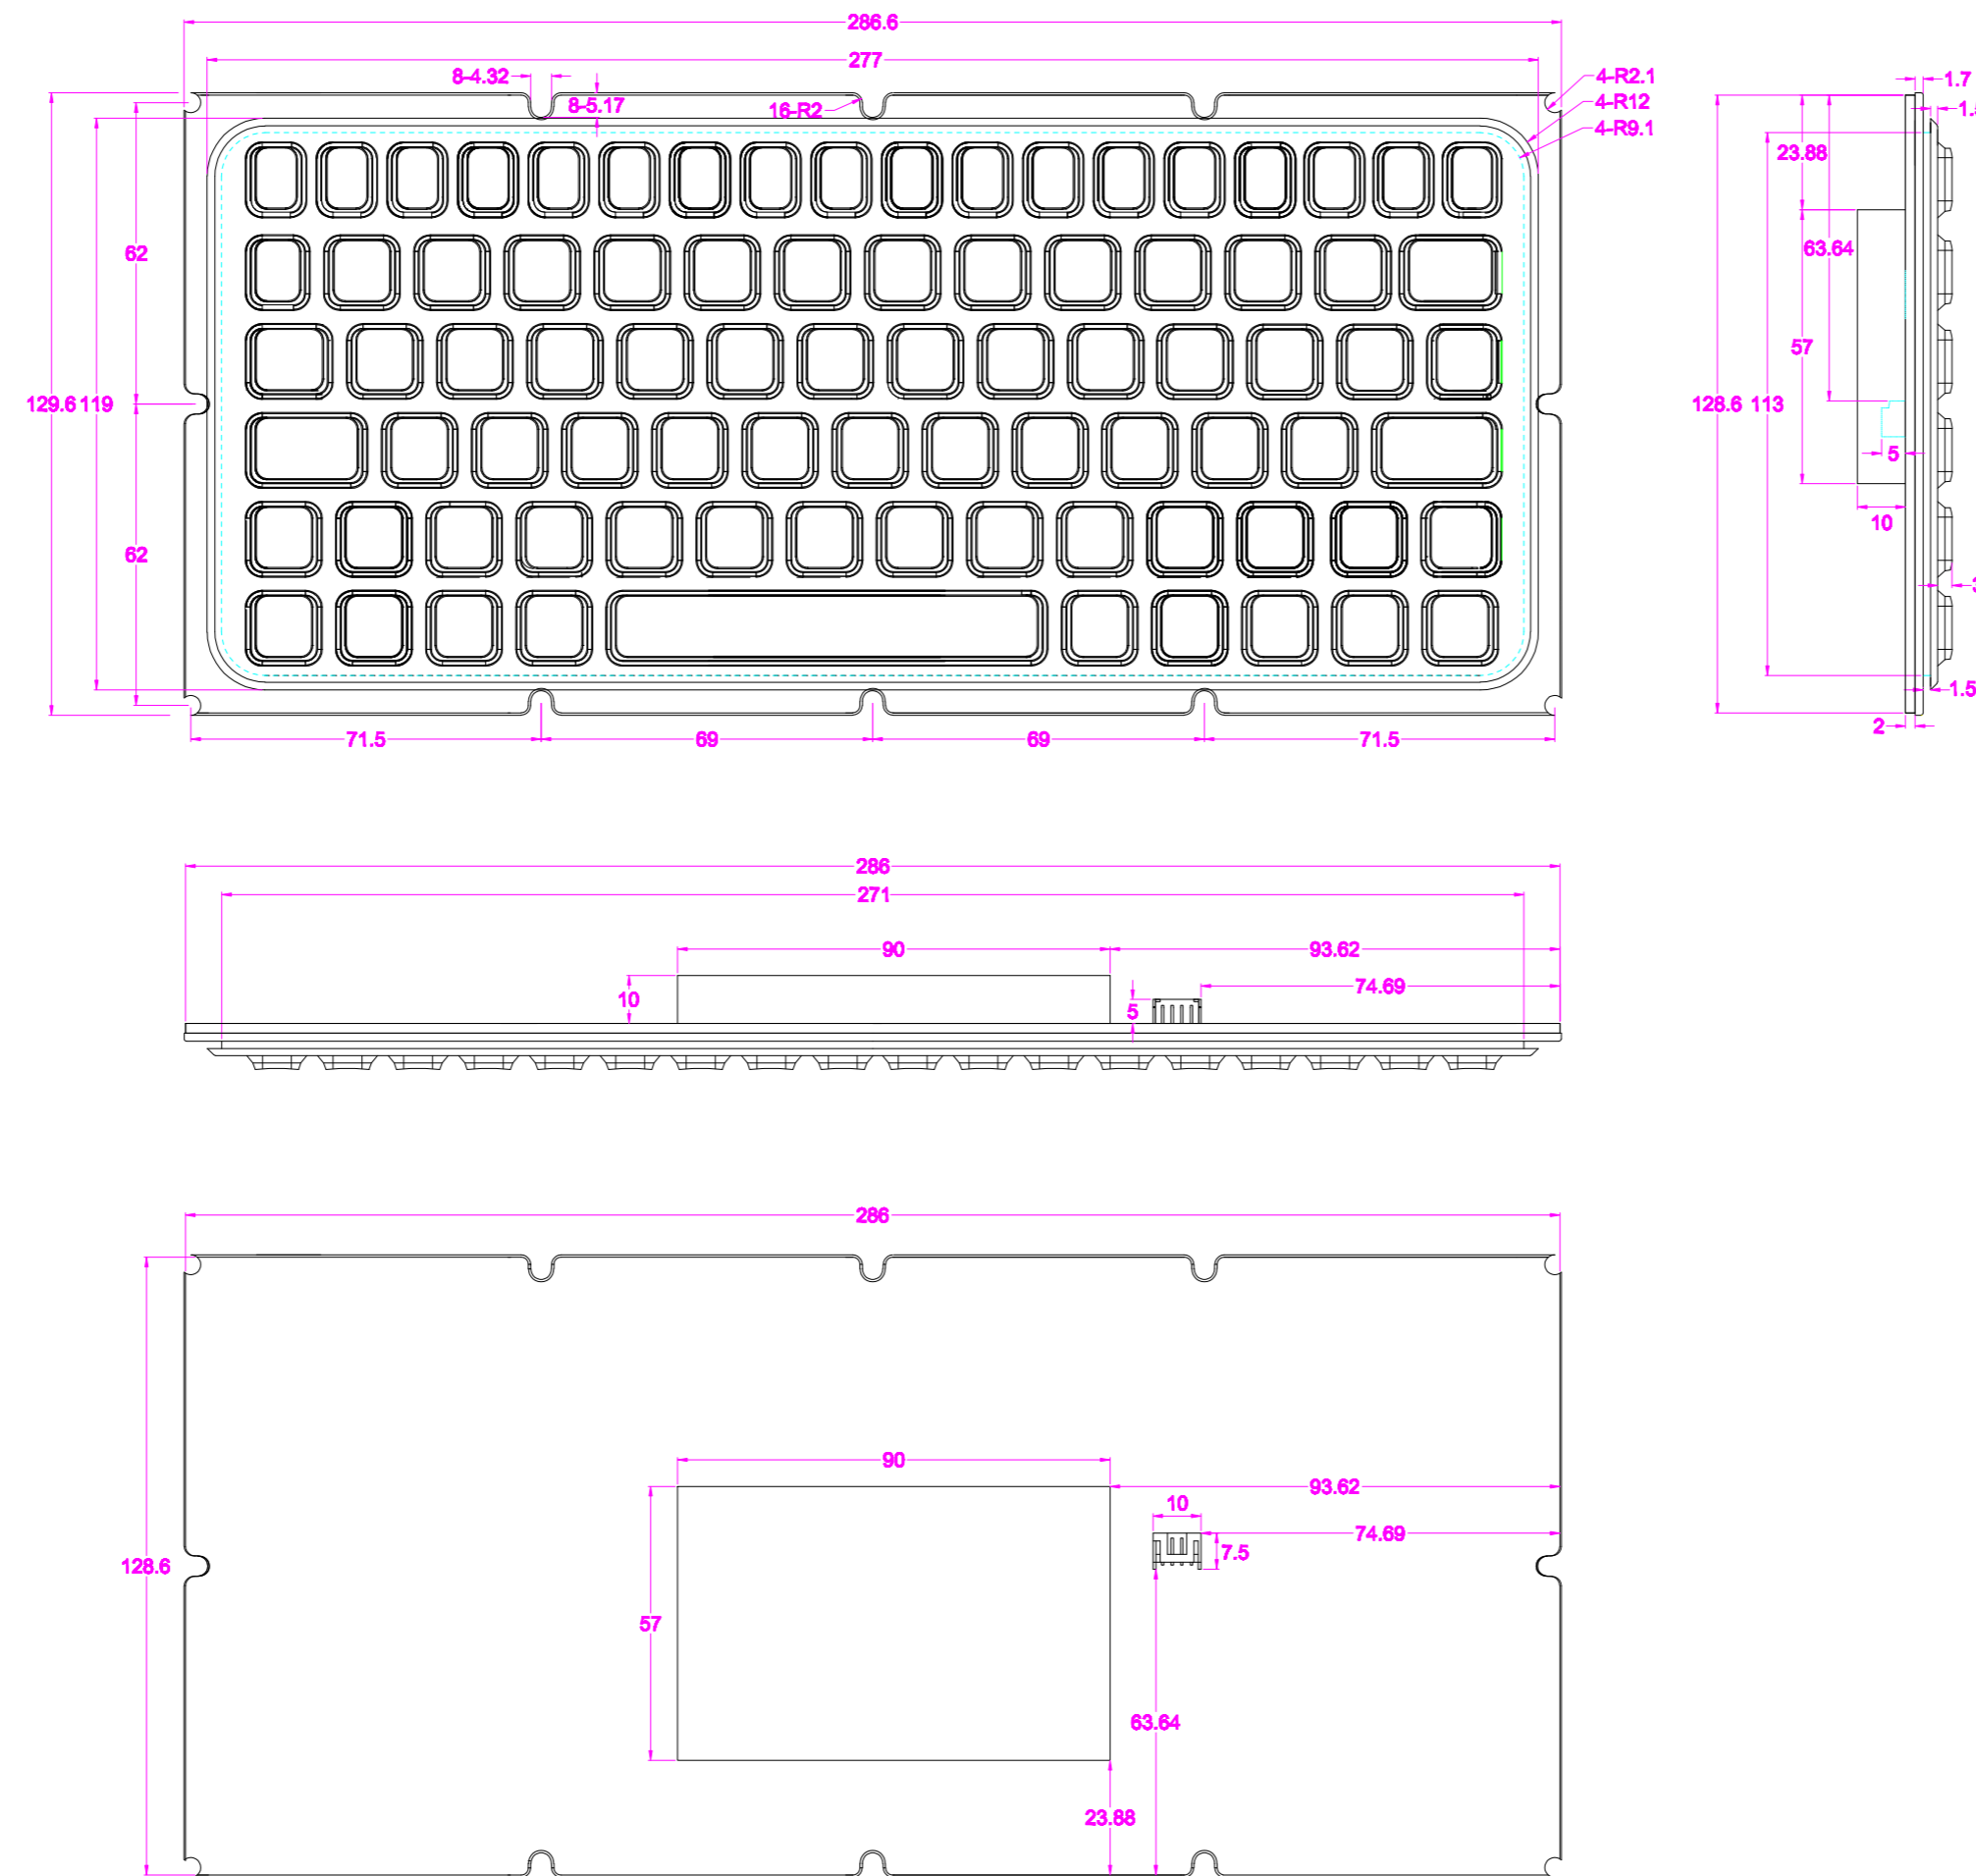

Date	Changes	REV
08.11.2018	Original	1.0

AW-M270-FN-BL-NV-EMC-OEM