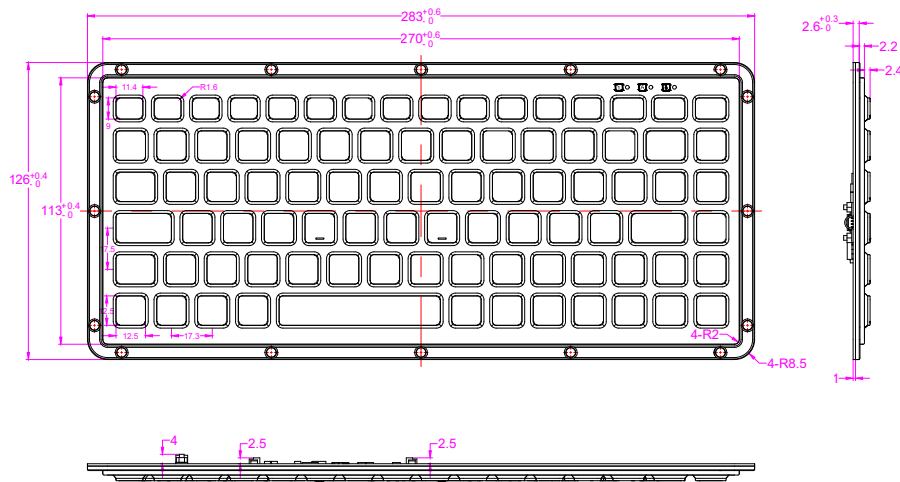

Date	Changes	REV
2024.01.03	Original	1.0

AW-M270-FN-ML