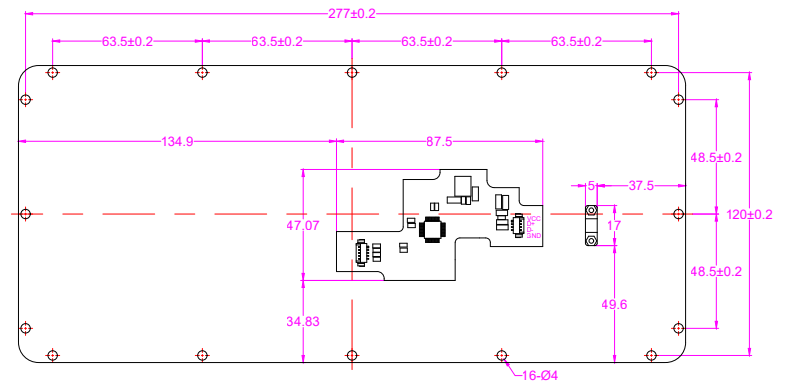

Date	Changes	REV
2024.01.03	Original	1.0

AW-M270-FN-ML