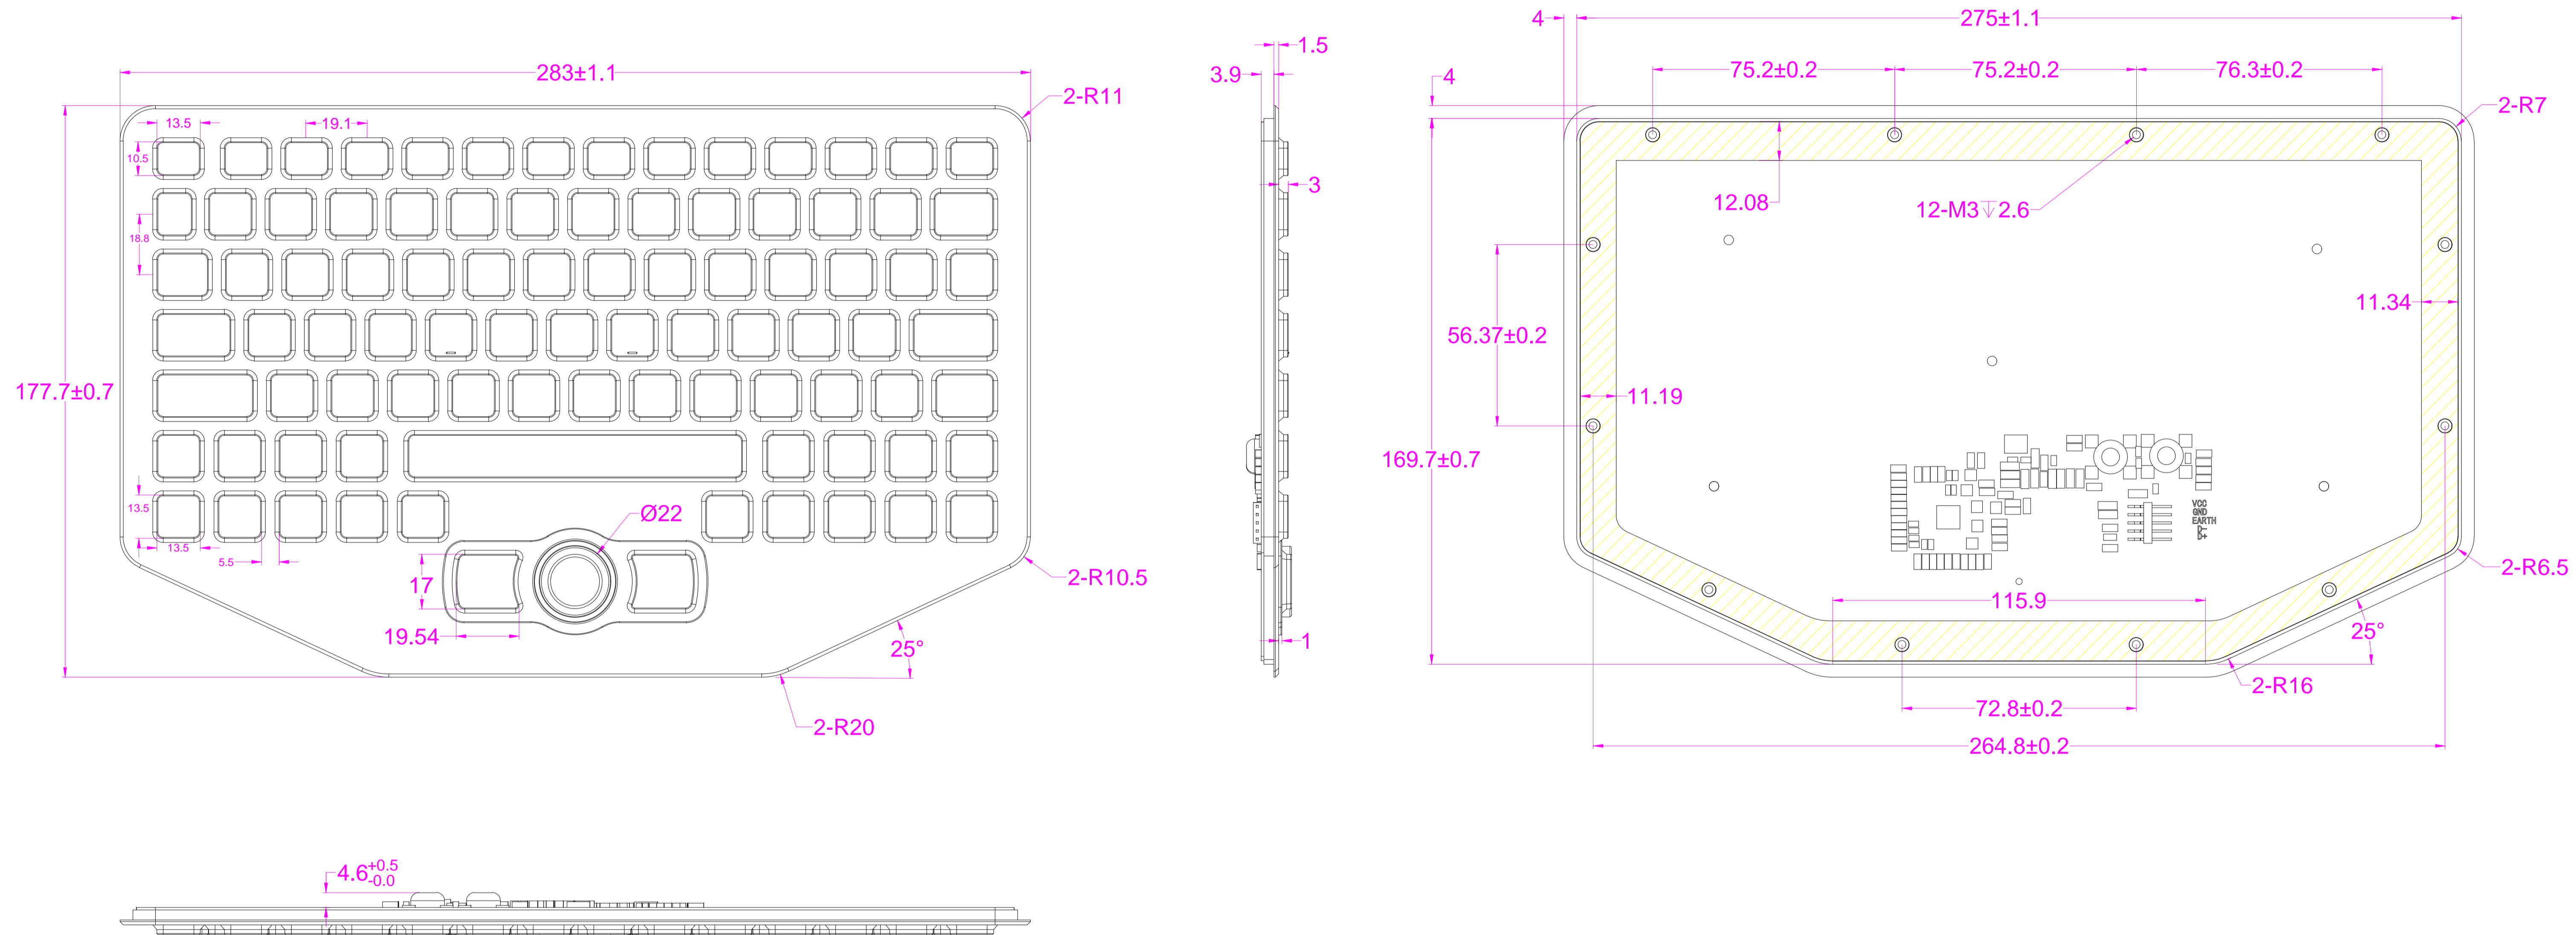

Date	Changes	REV
2024.08.27	Original	1.0

AW-M275-DHP-FN-BL-NV-151B-OEM