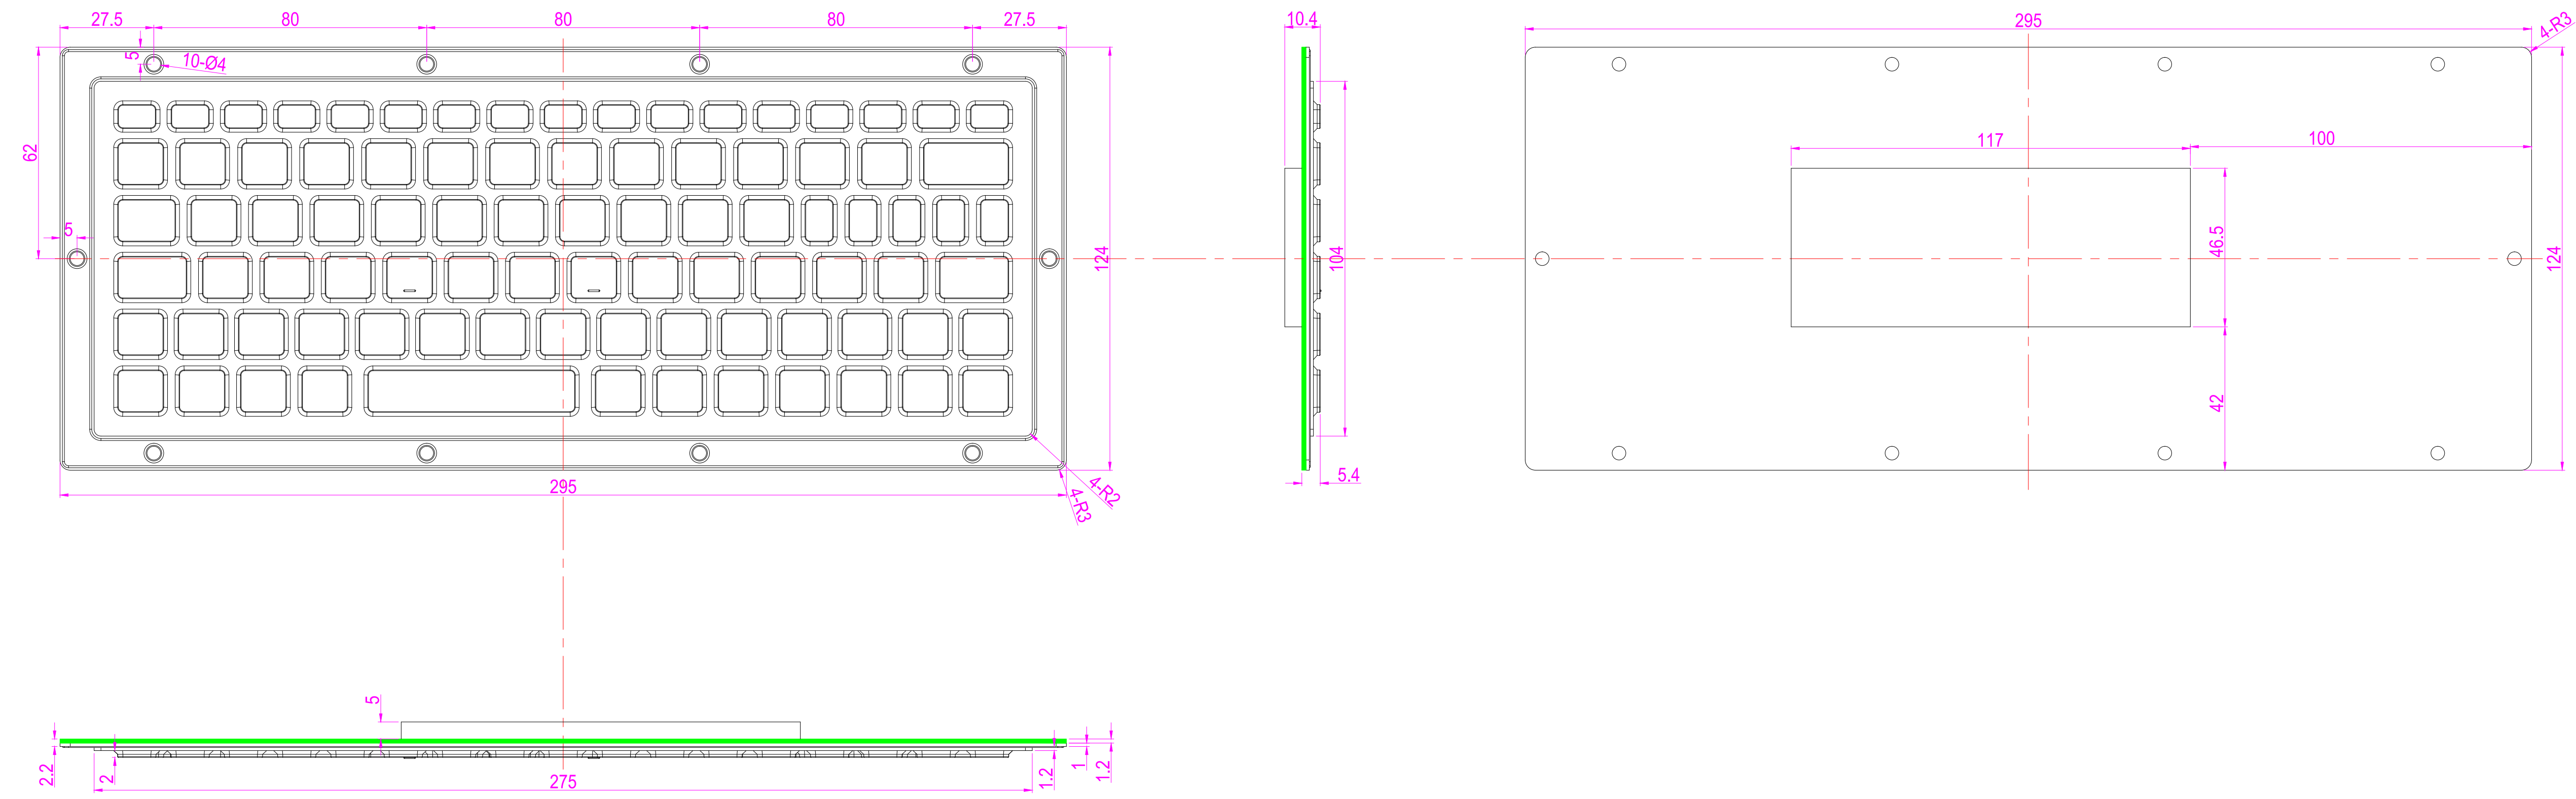

Date	Changes	REV
2019.10.30	Original	1.0

AW-M275-FN-BL-UT-ML-OEM