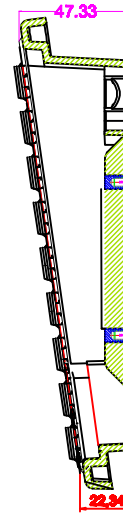

Date	Changes	REV
17.09.2018	Original	1.0

AW-M275-OTB-FN-DT