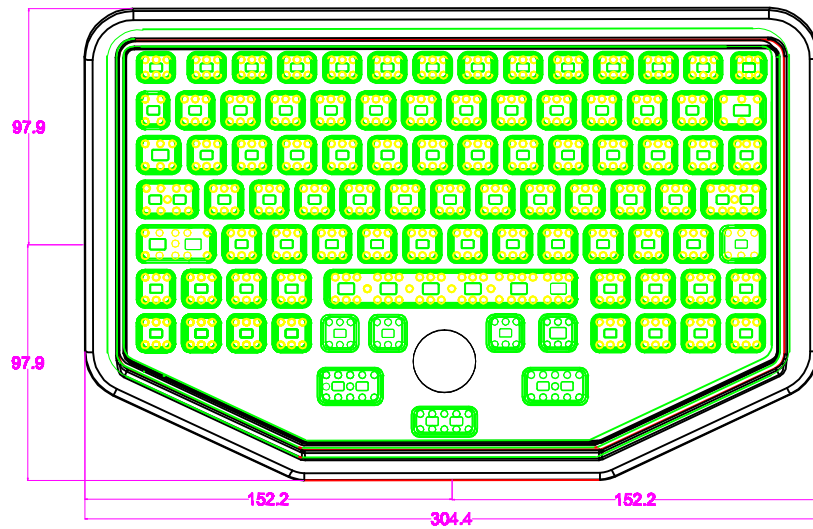

Date	Changes	REV
17.09.2018	Original	1.0

AW-M275-OTB-FN-DT