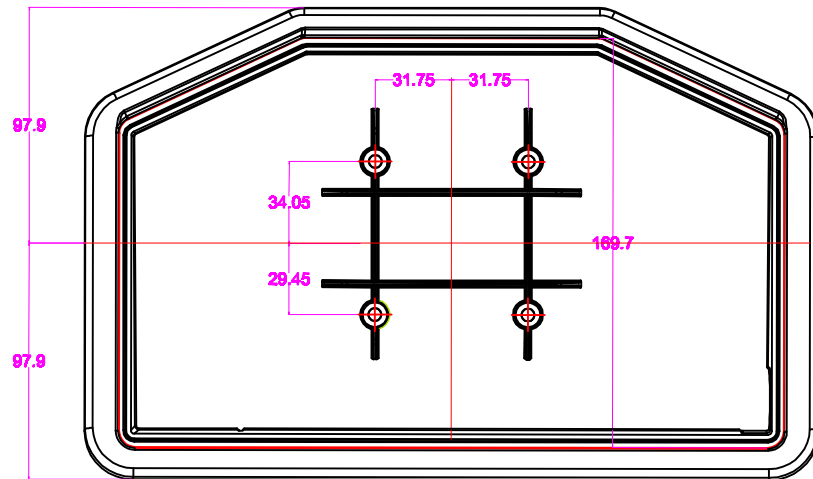

Date	Changes	REV
17.09.2018	Original	1.0

AW-M275-OTB-FN-DT