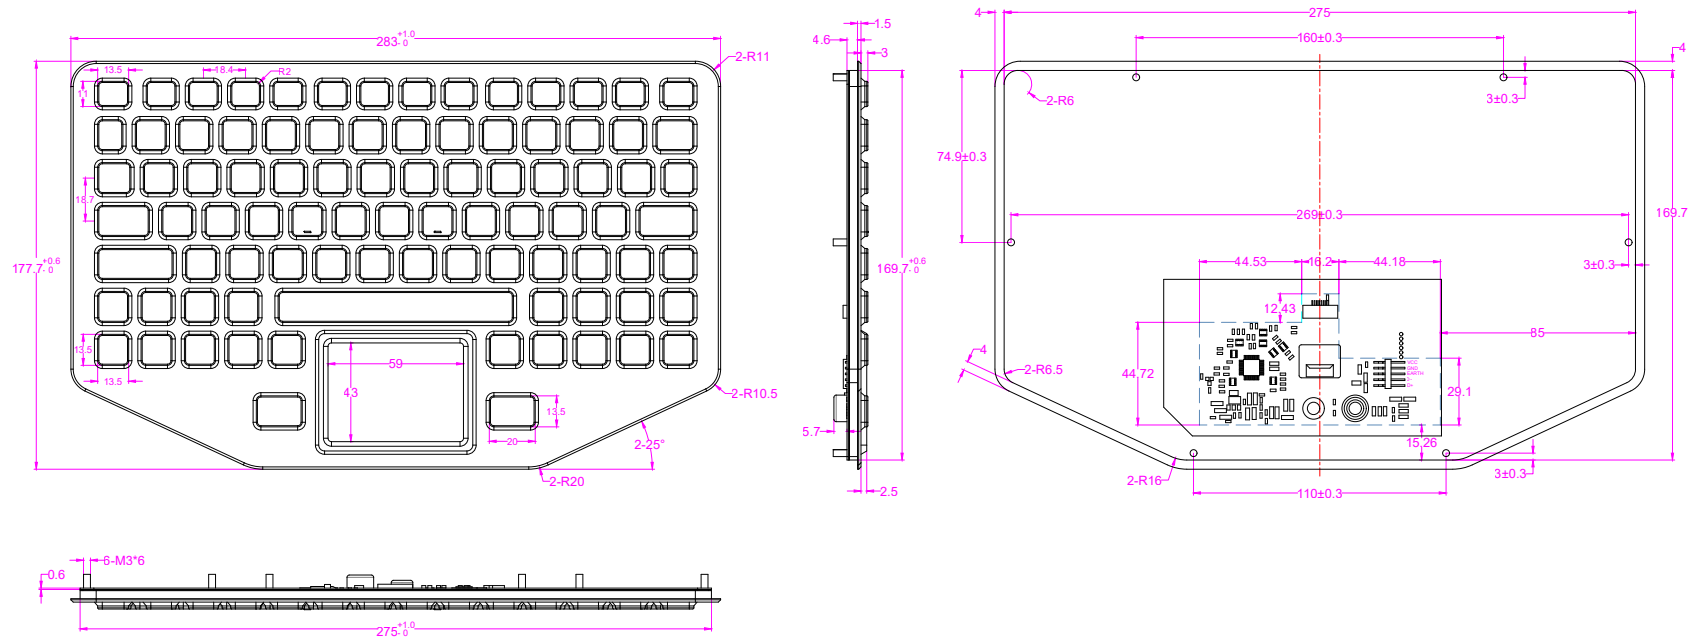

| Date | Changes | REV |
|------------|----------|-----|
| 2024.08.08 | Original | 1.0 |
| | | |
| | | |

AW-M275TP-FN-BL-ANA-151B-SS