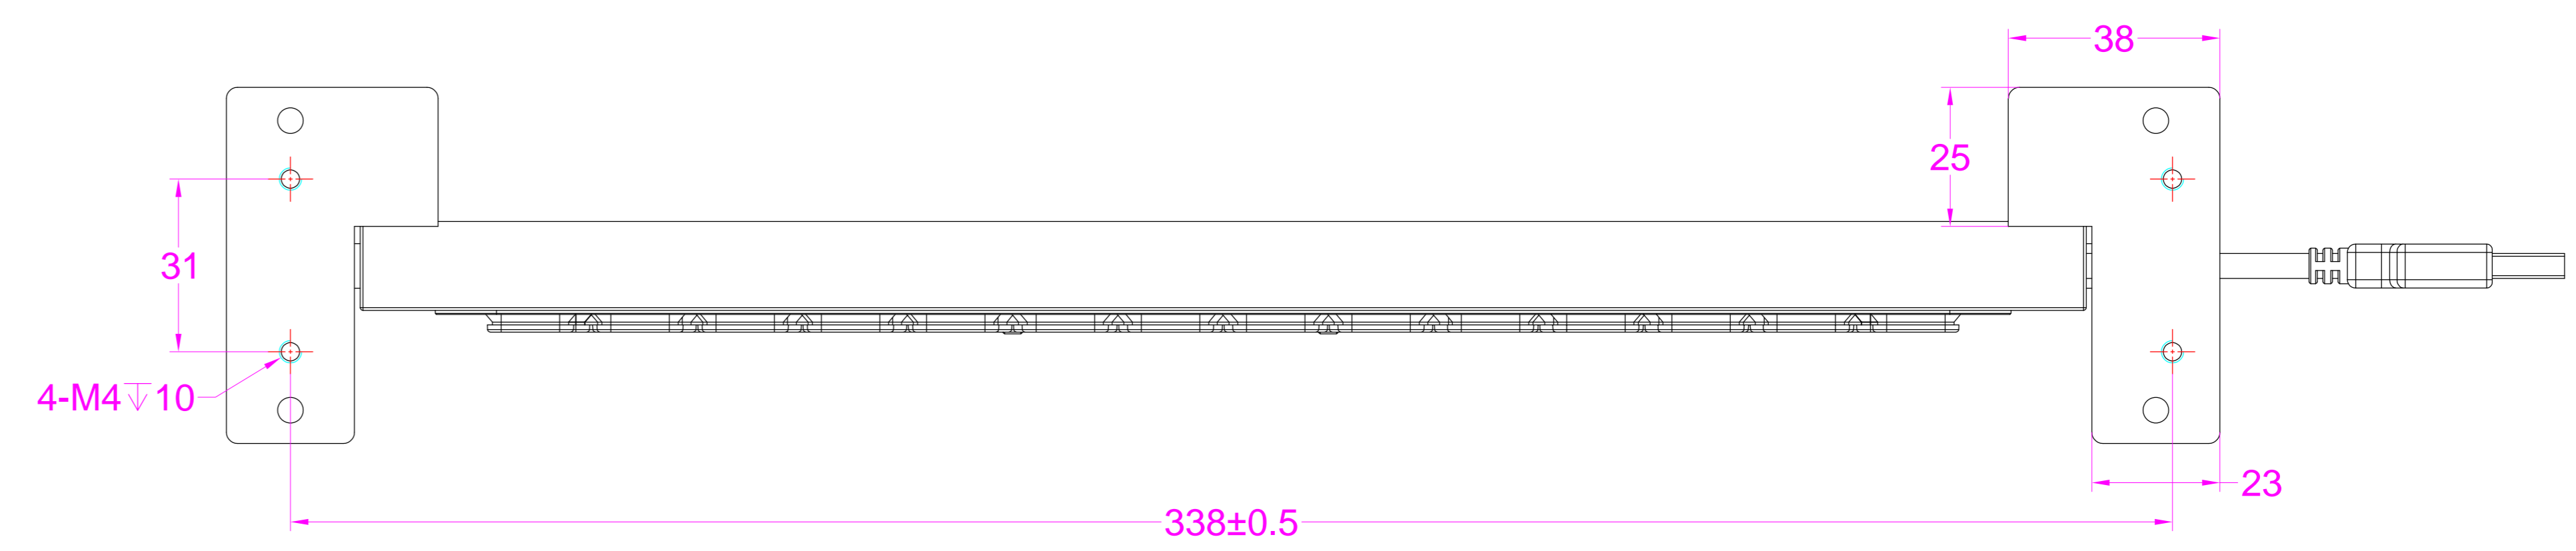

Date	Changes	REV
2025.11.20	Original	1.0

AW-M275TP-FN-BL-FC-KC-ML-SDT-AL