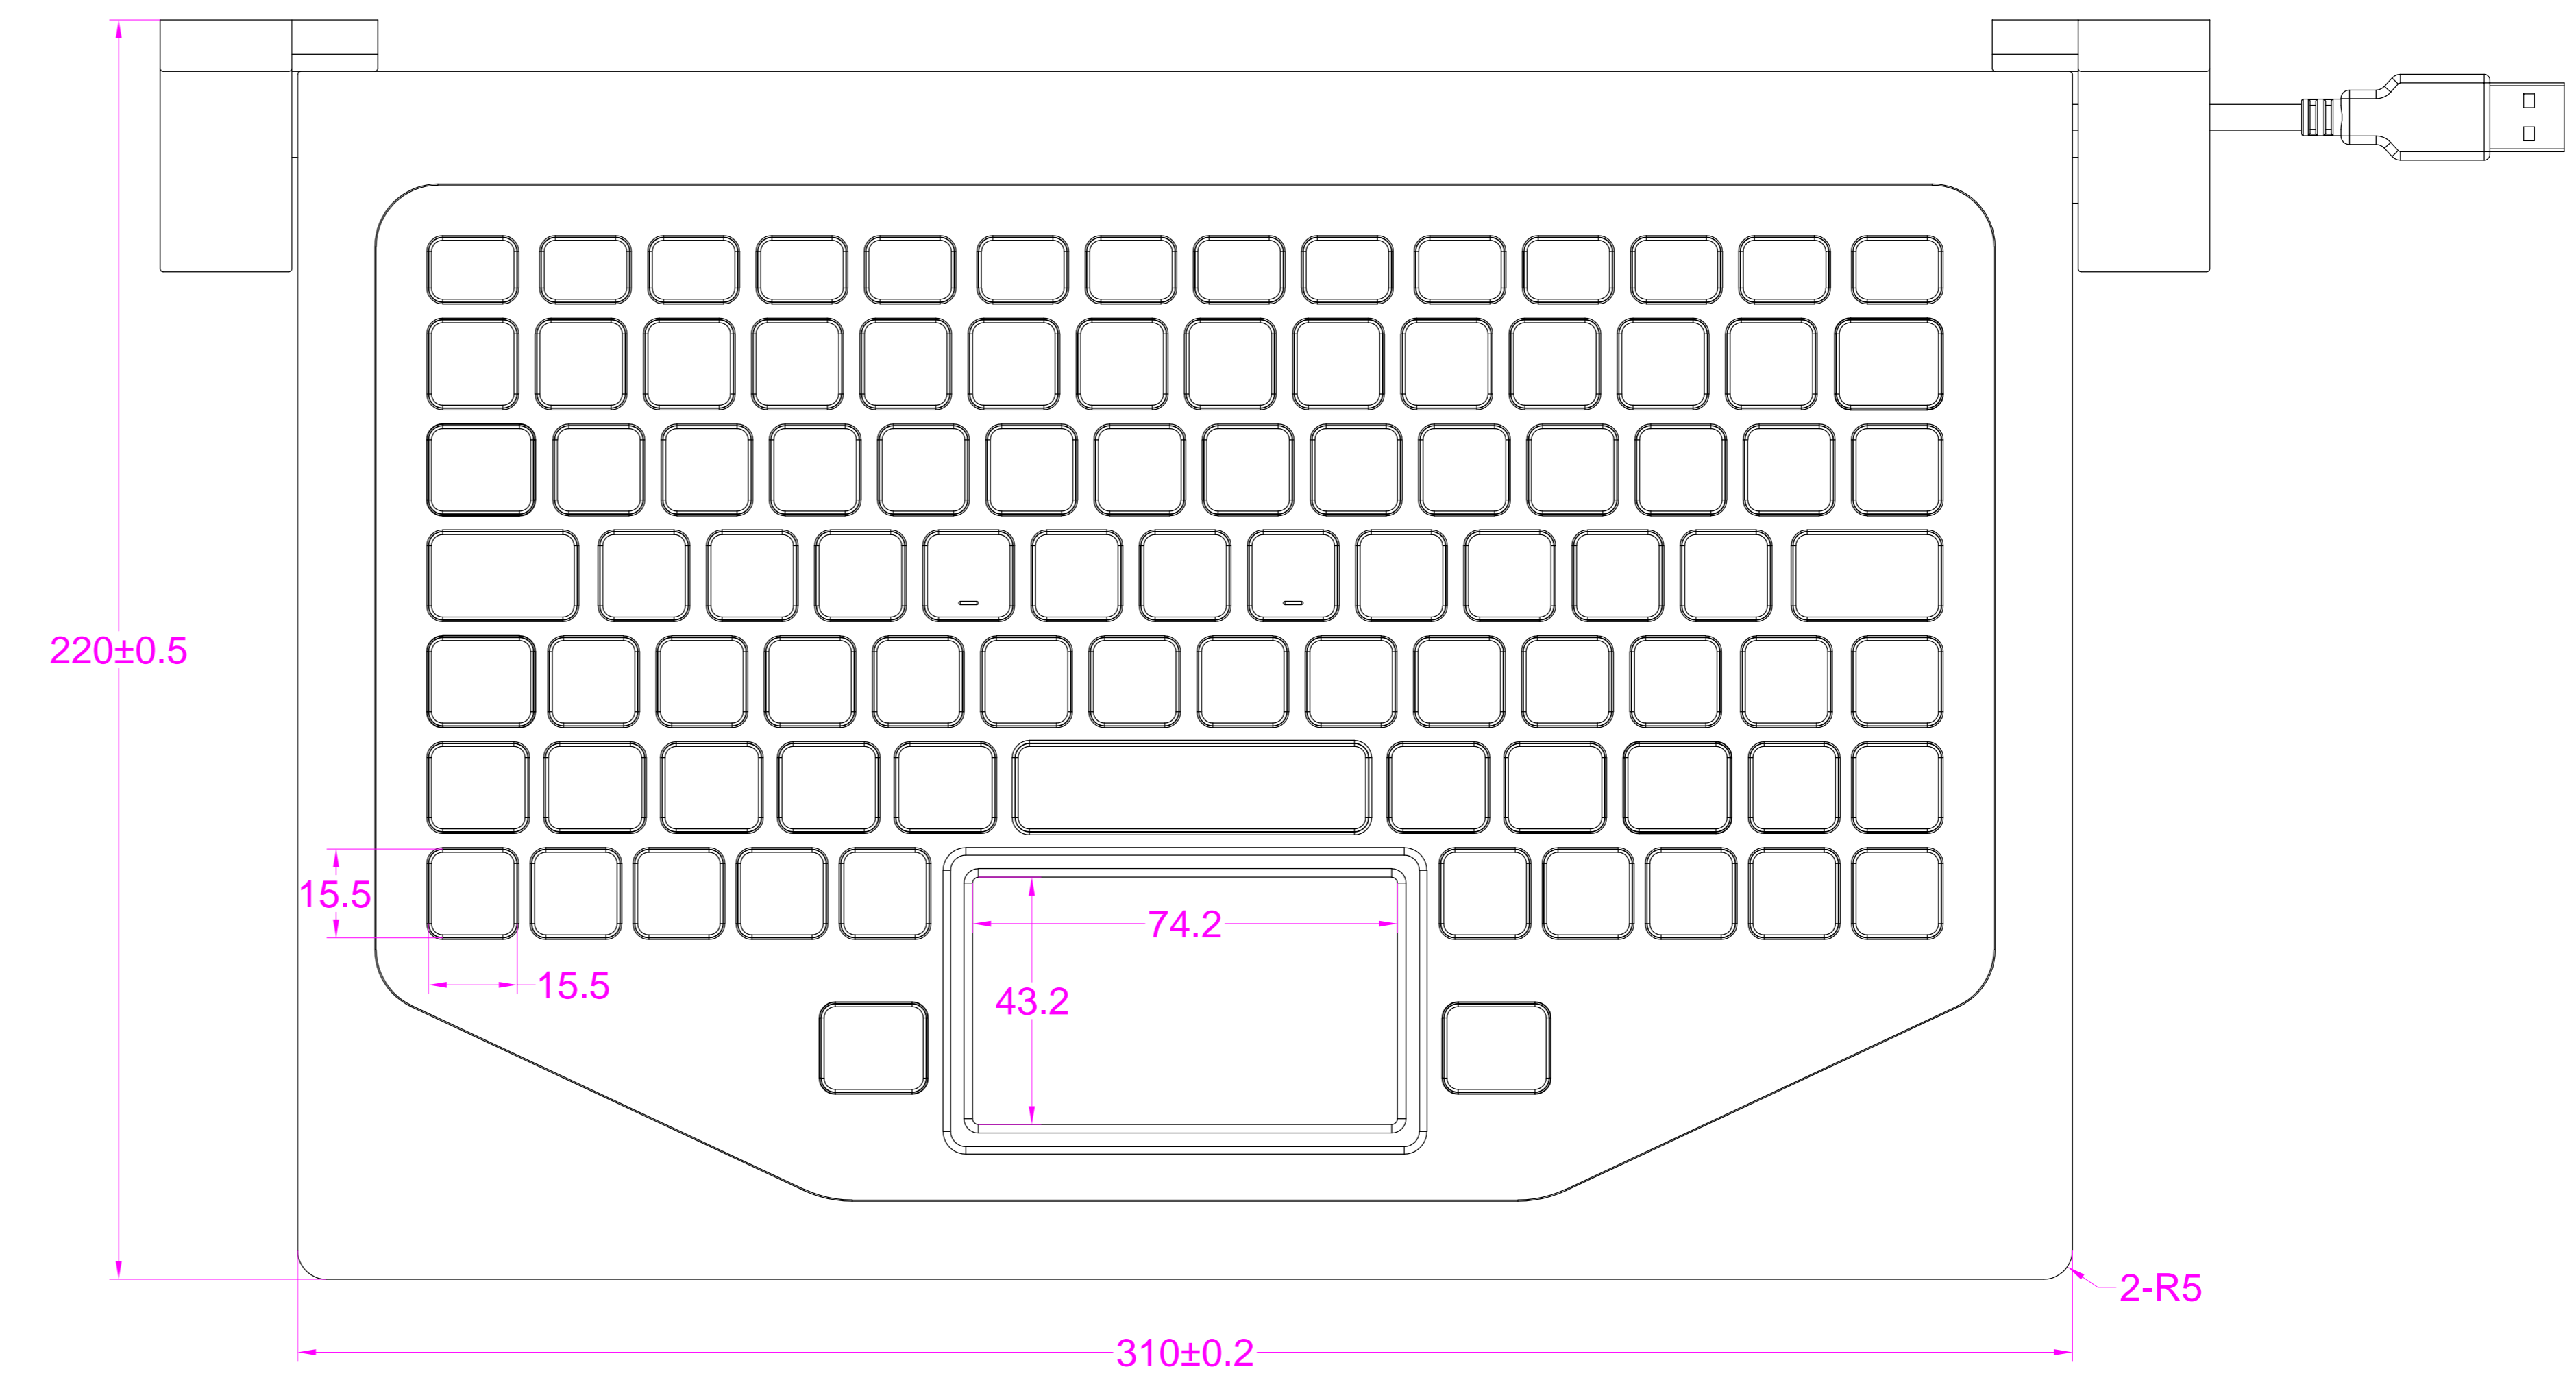

Date	Changes	REV
2025.11.20	Original	1.0

AW-M275TP-FN-BL-FC-KC-ML-SDT-AL