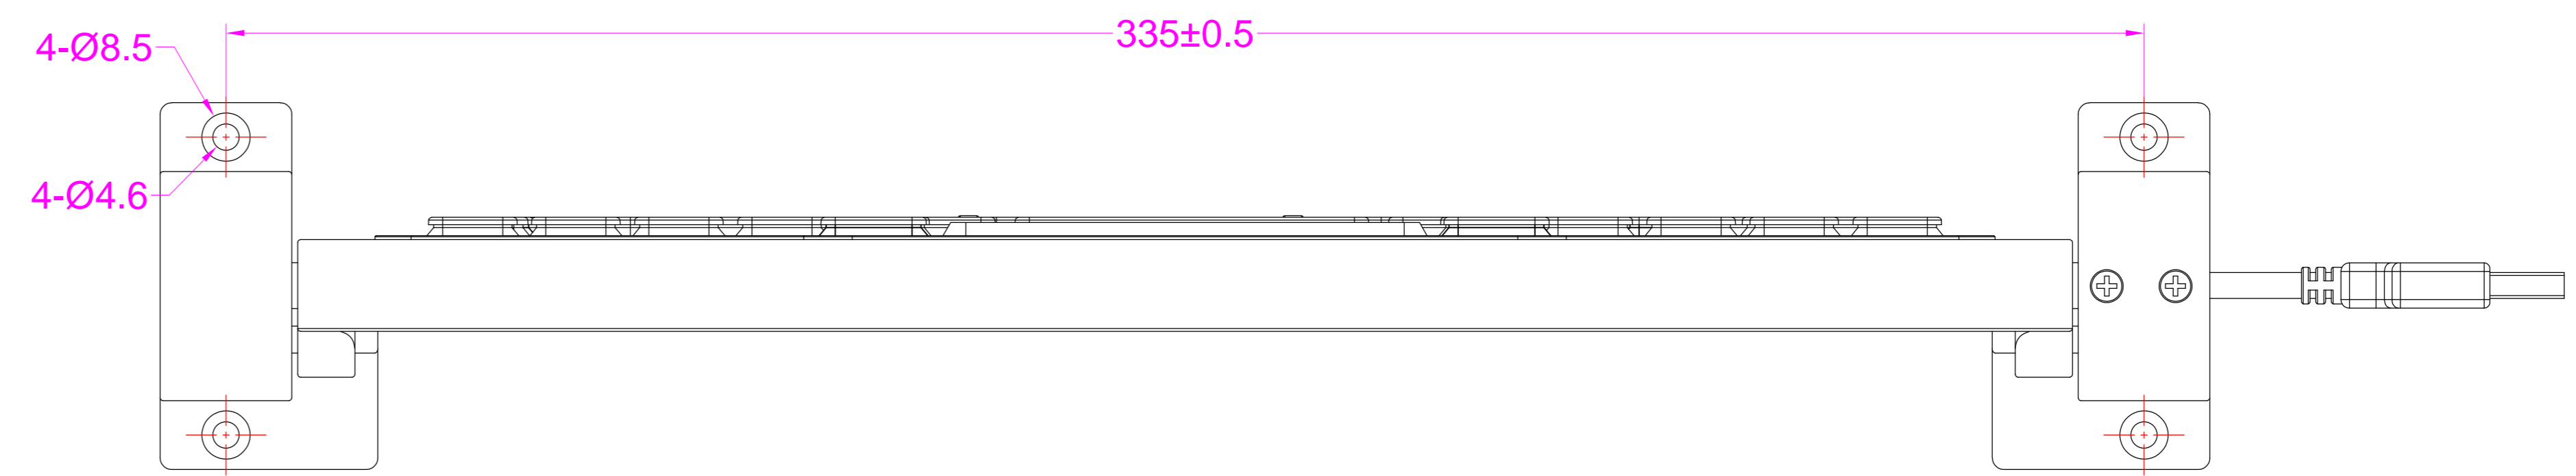

Date	Changes	REV
2025.11.20	Original	1.0

AW-M275TP-FN-BL-FC-KC-ML-SDT-AL