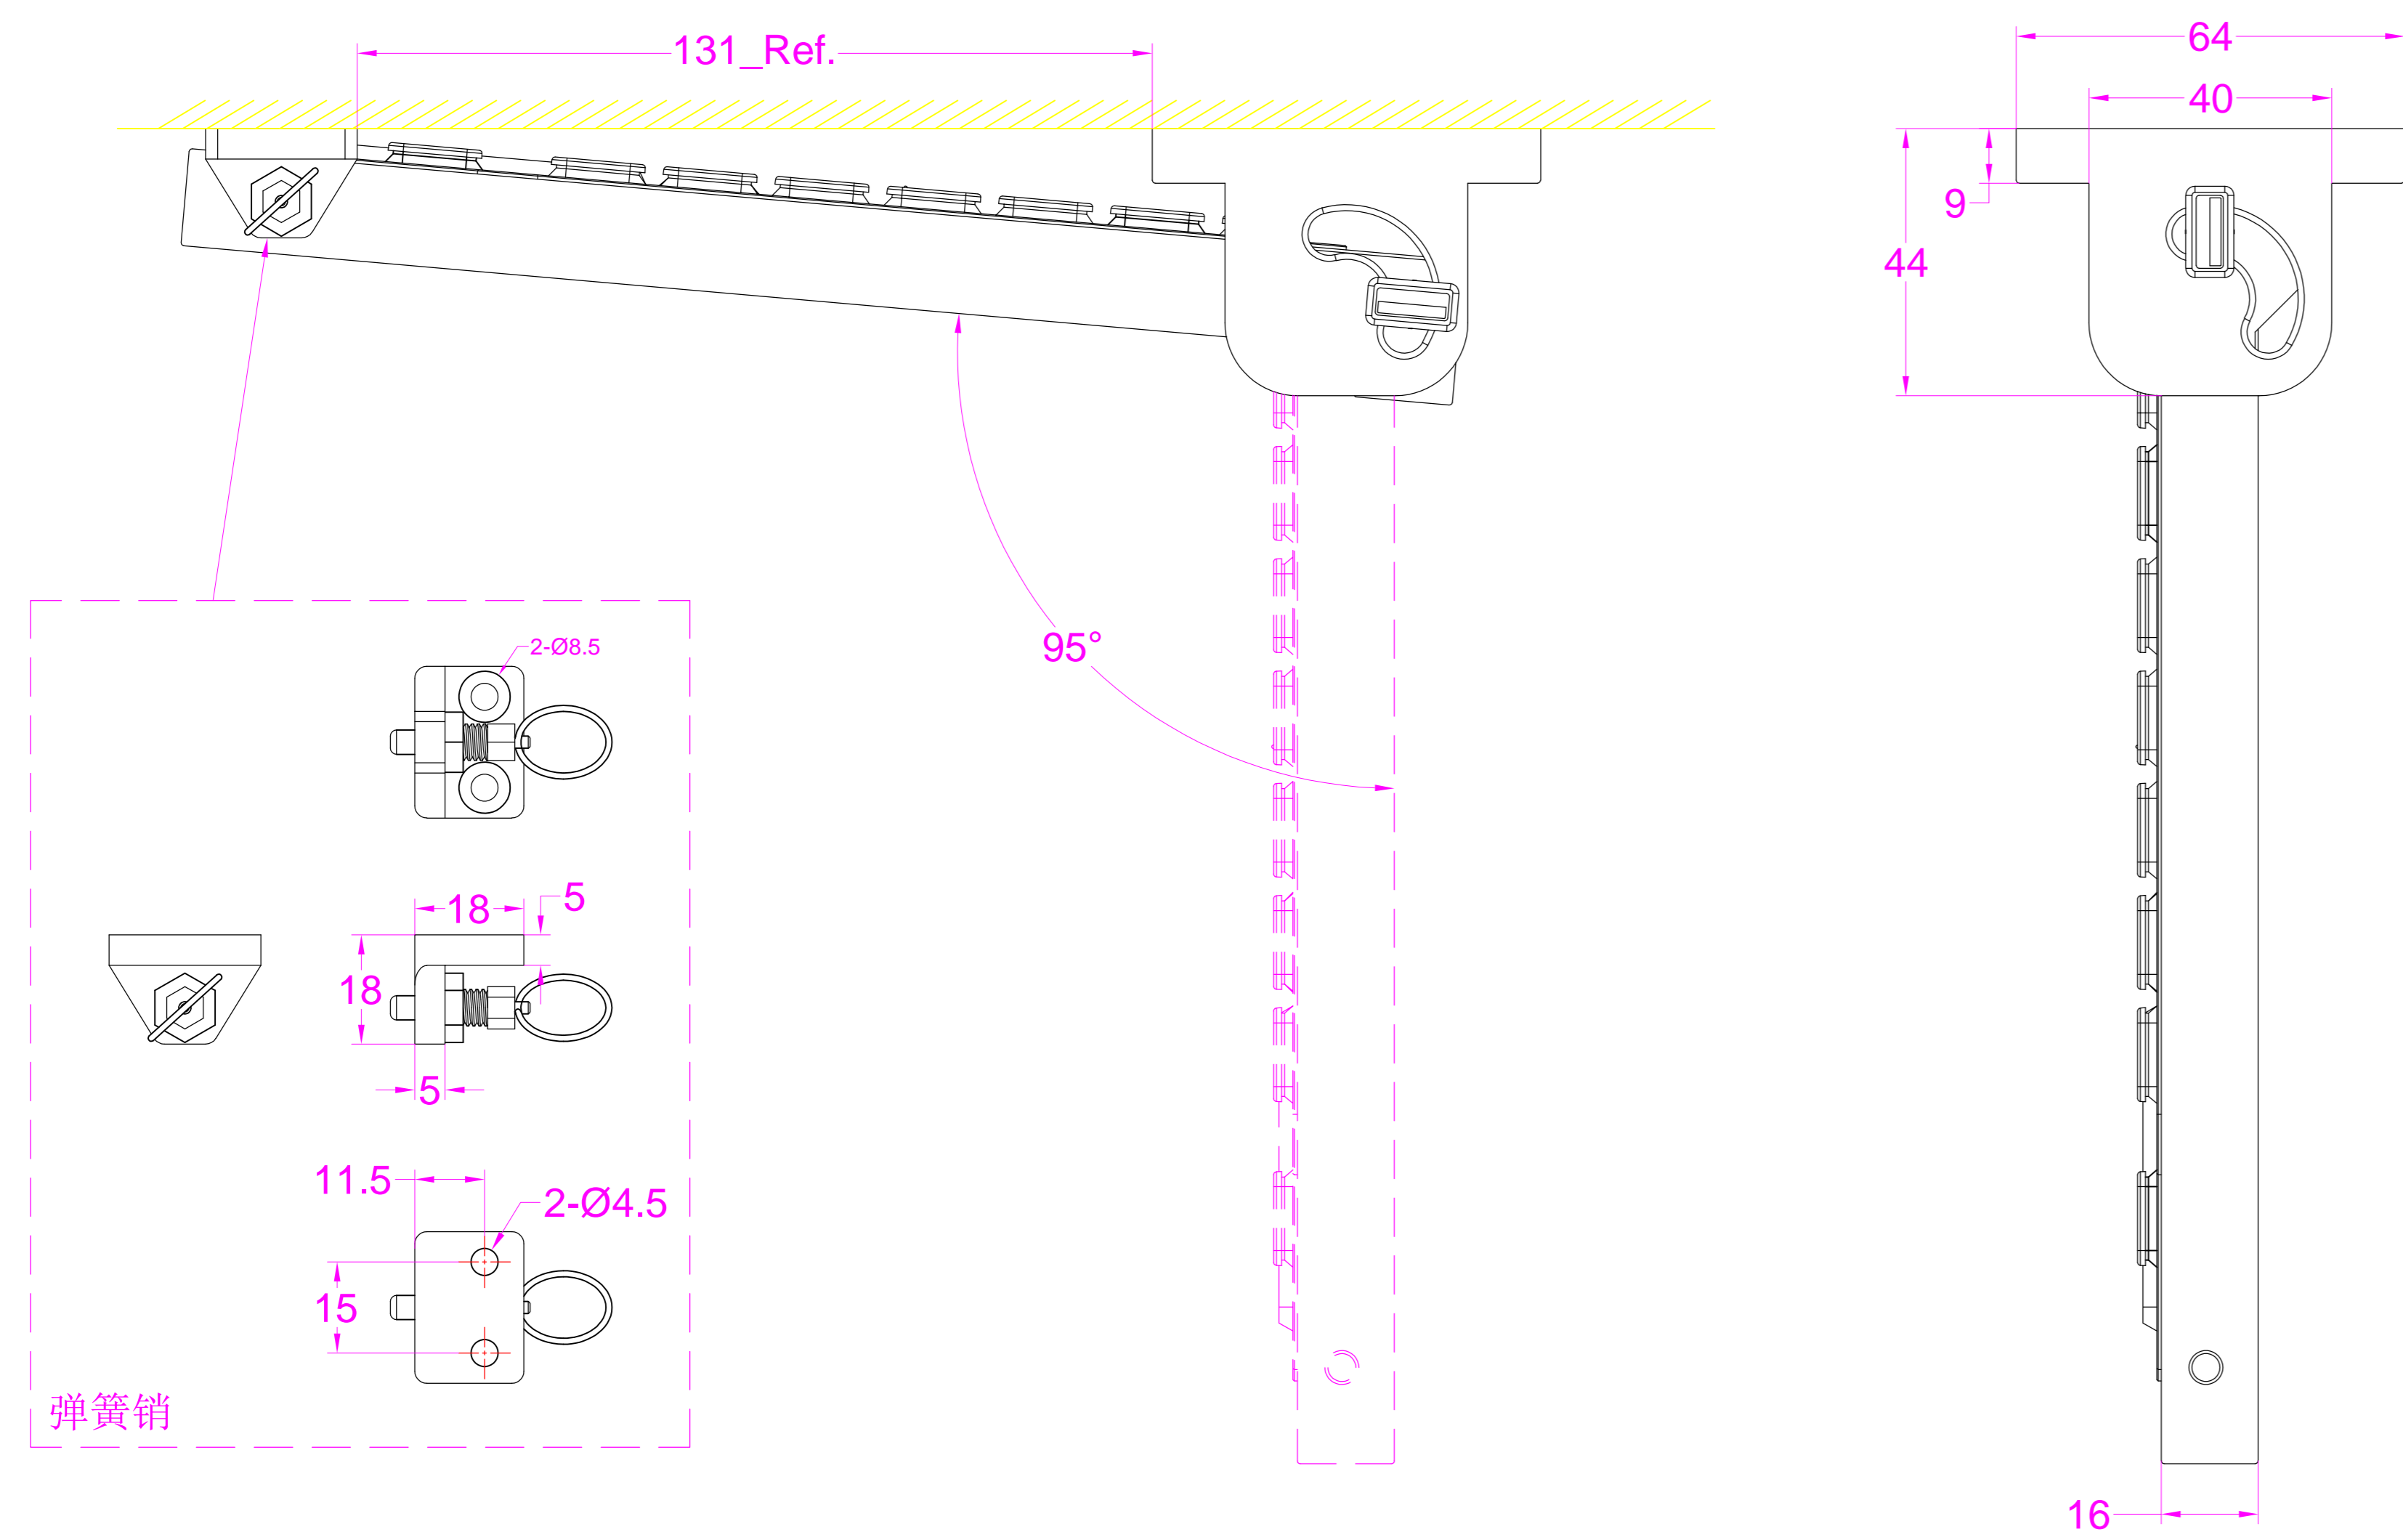

Date	Changes	REV
2025.11.20	Original	1.0

AW-M275TP-FN-BL-FC-KC-ML-SDT-AL