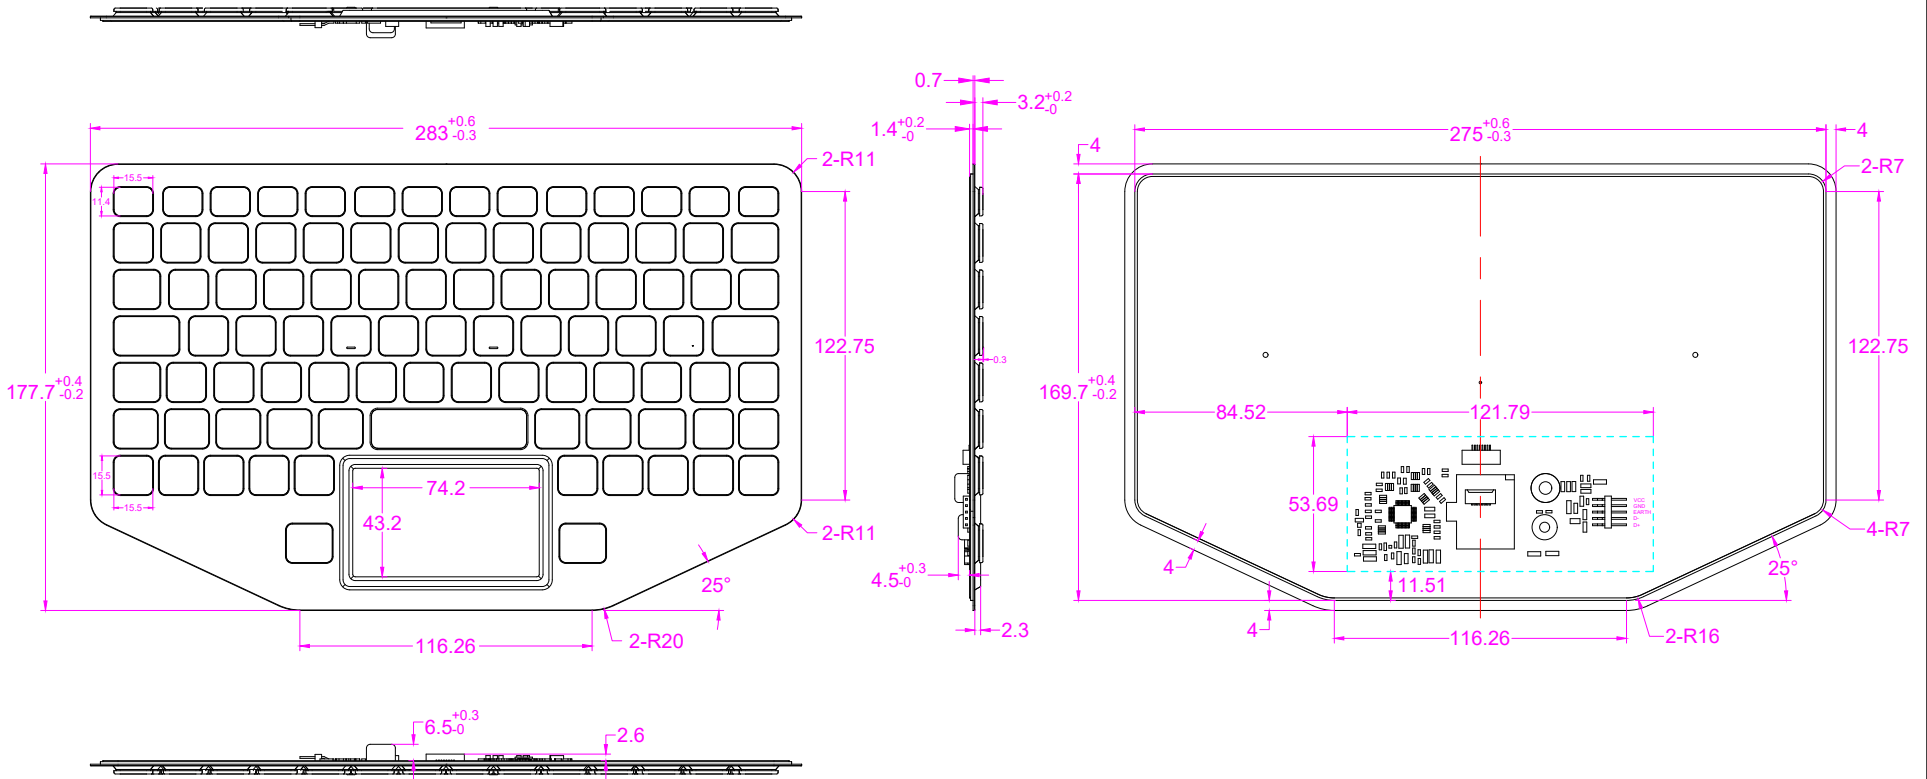

Date	Changes	REV
2026.01.06	Original	1.0

AW-M275TP-FN-BL-KC-ANA-151B