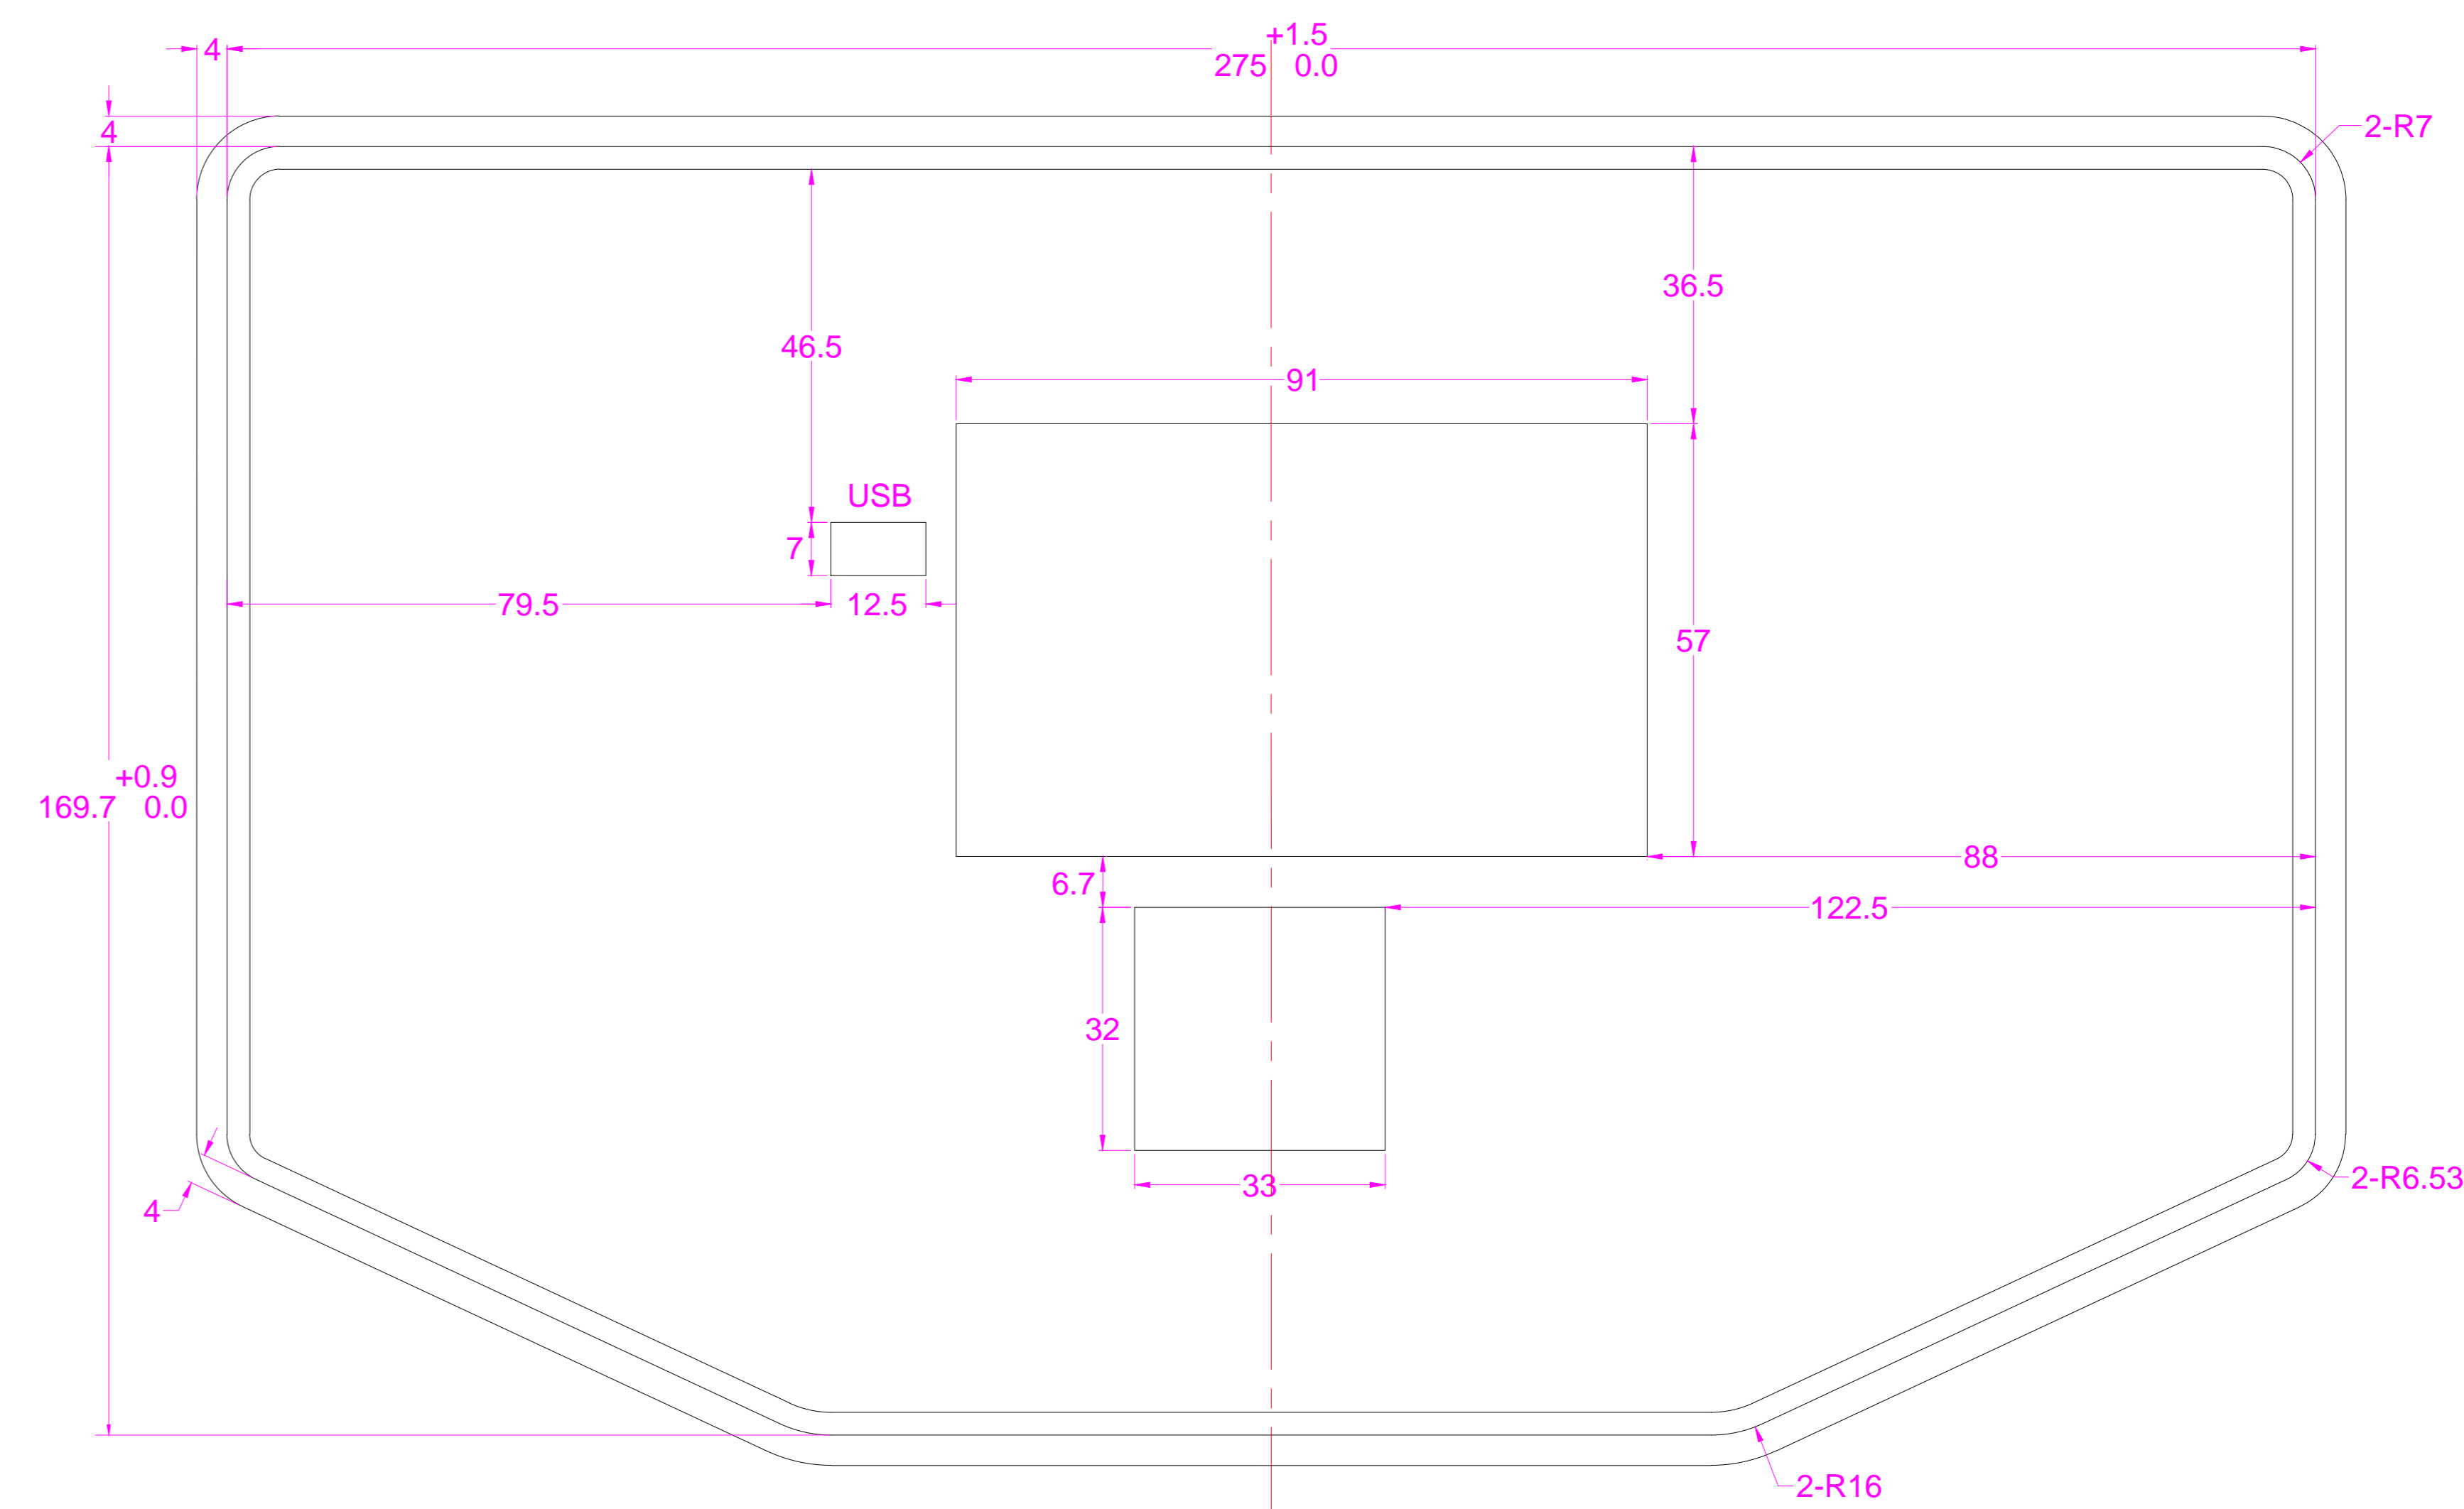

Date	Changes	REV
27.11.2018	Original	1.0

AW-M275TP-FN-BL-ML-EMC-OEM