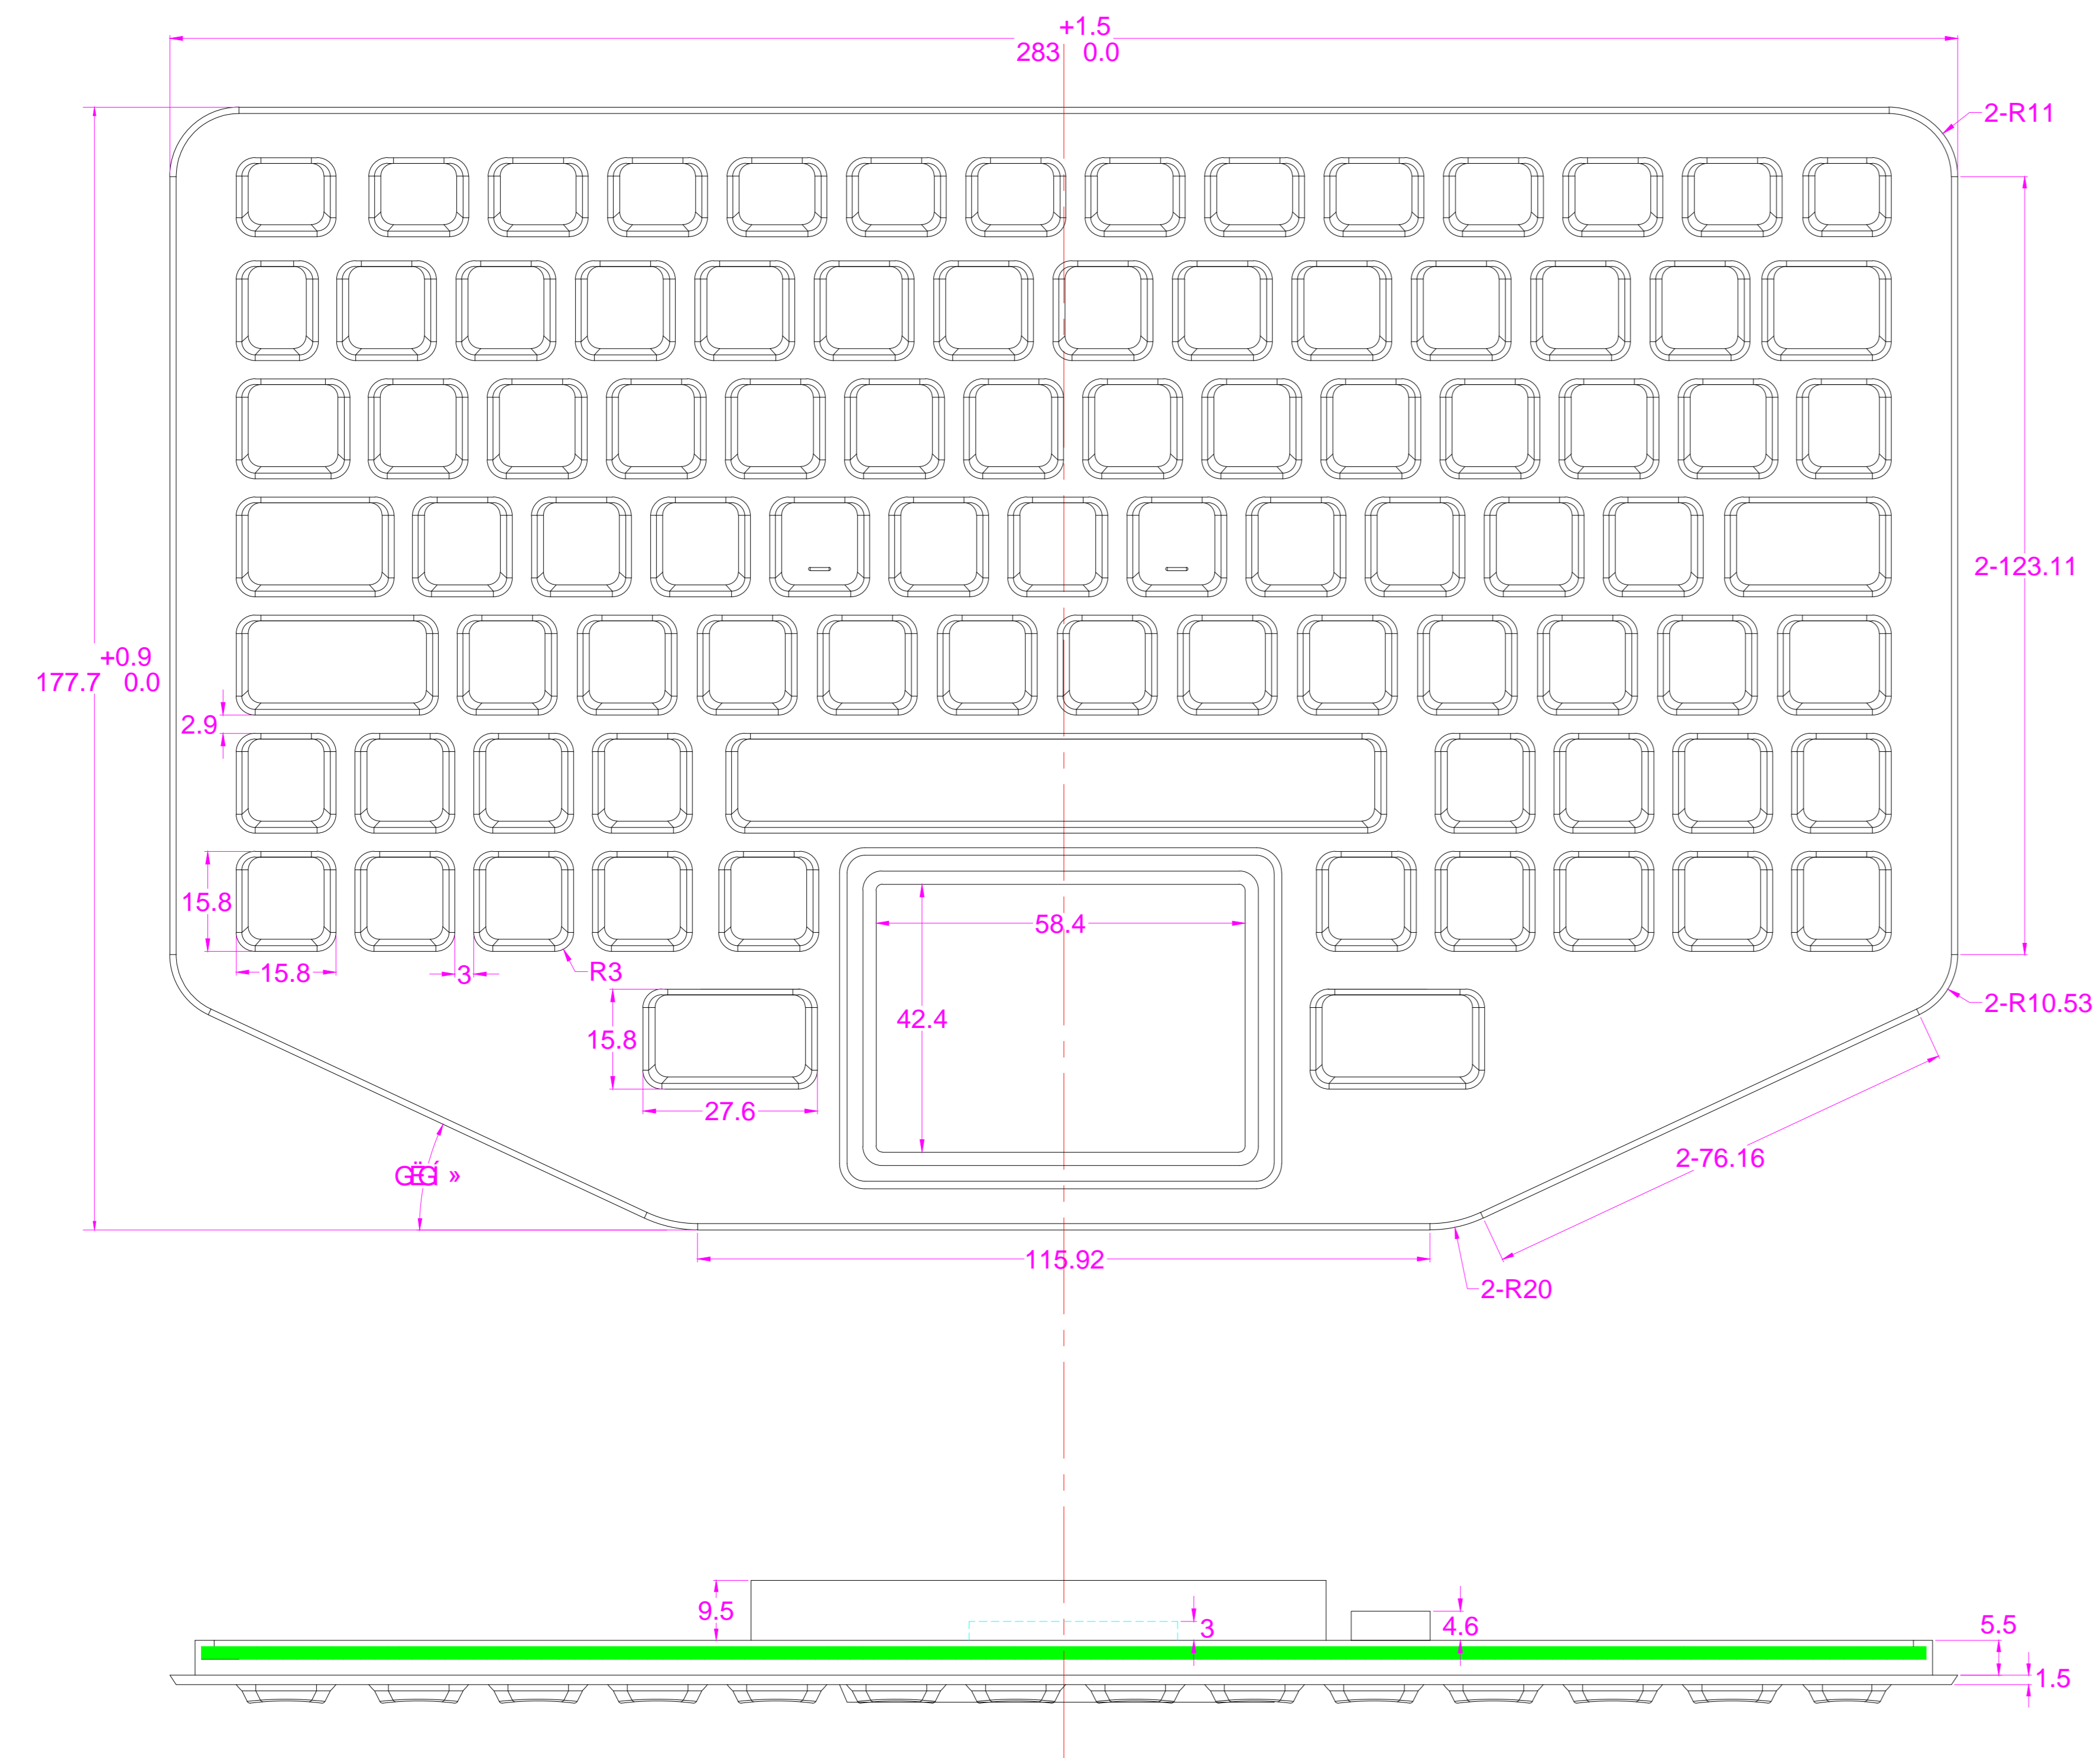

Date	Changes	REV
27.11.2018	Original	1.0

AW-M275TP-FN-BL-ML-EMC-OEM