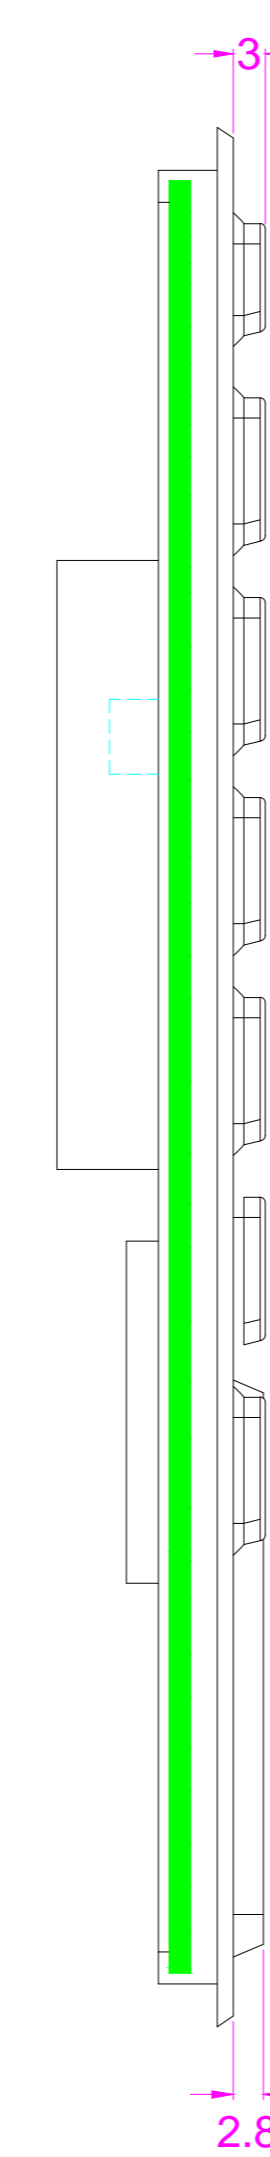

Date	Changes	REV
27.11.2018	Original	1.0

AW-M275TP-FN-BL-ML-EMC-OEM