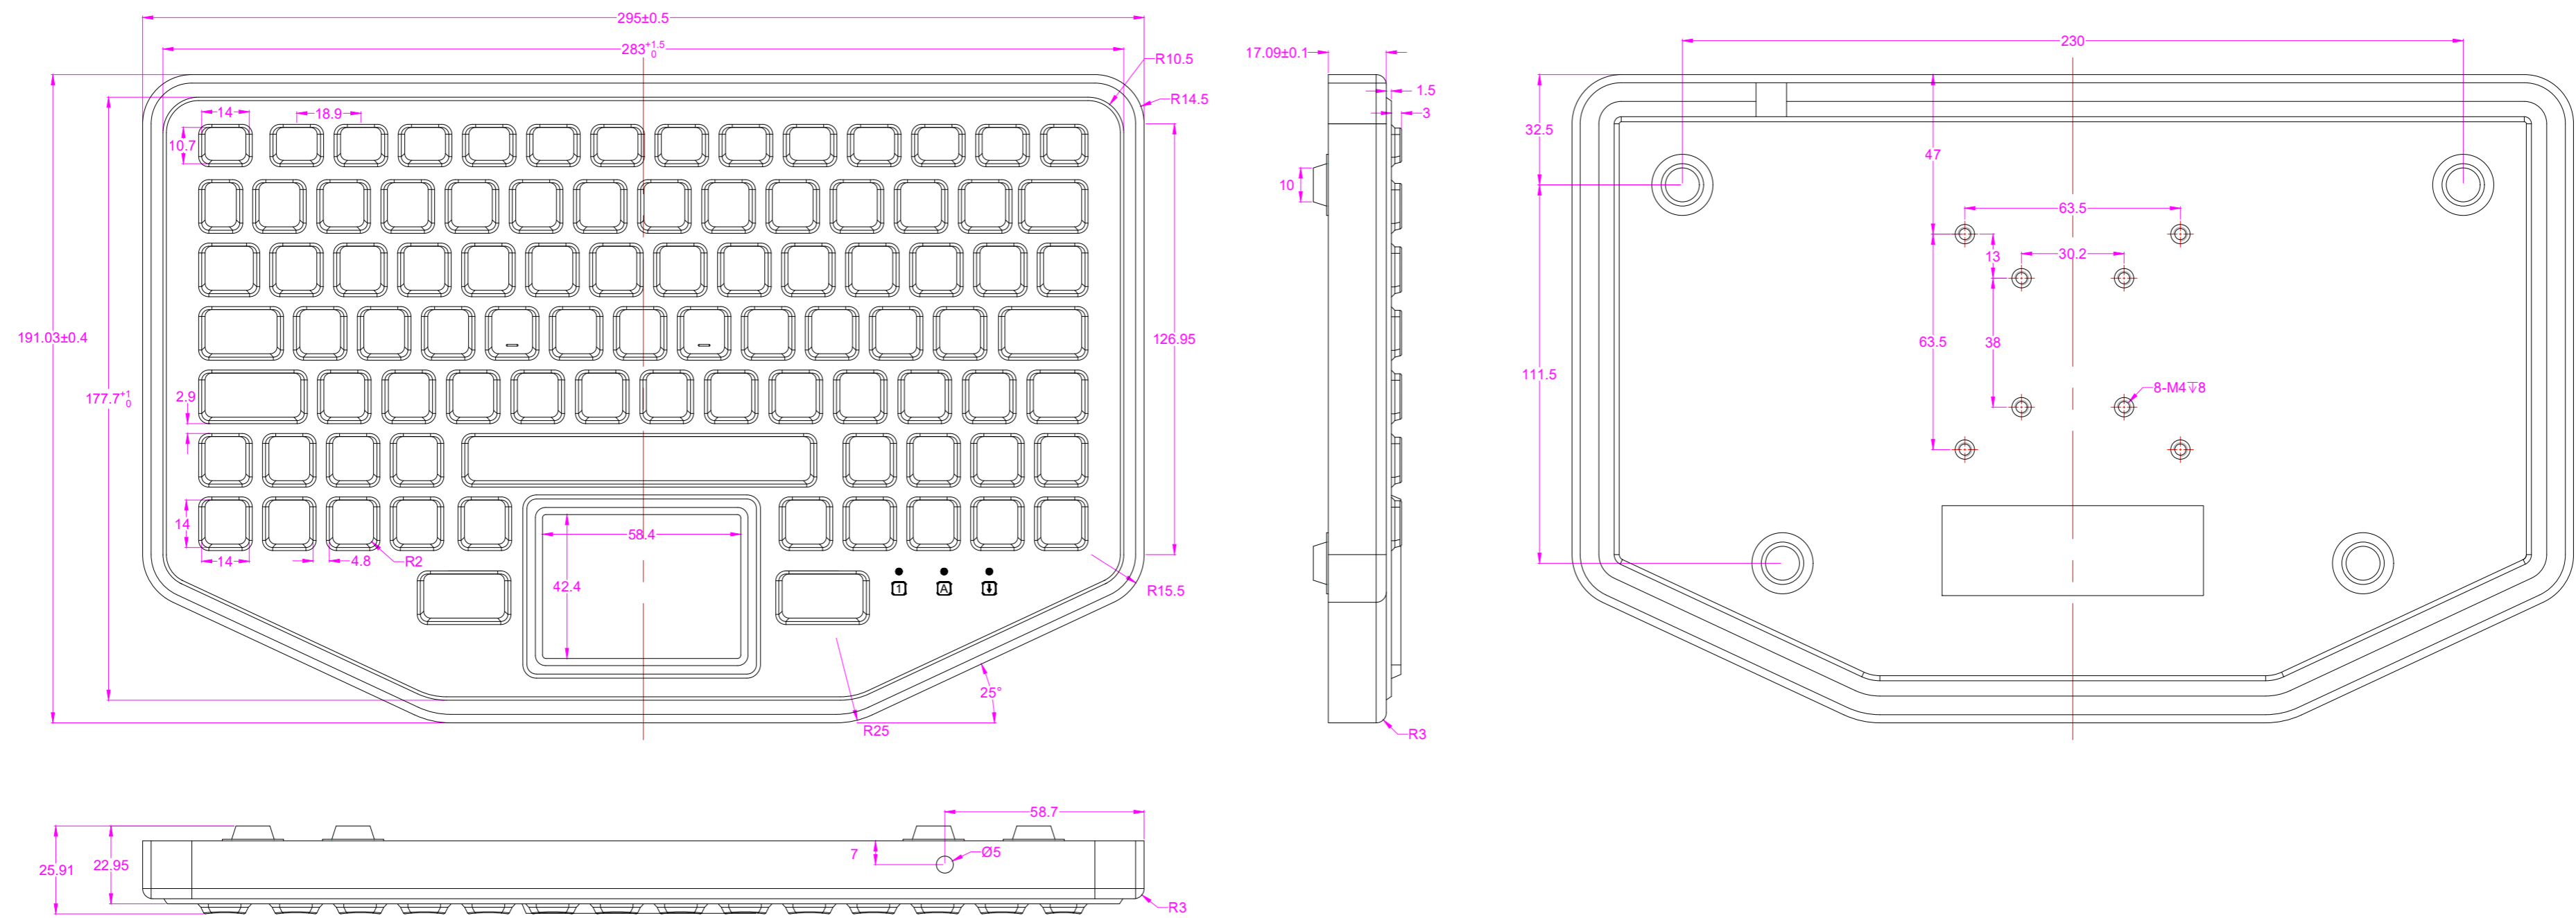

Date	Changes	REV
08.02.2022	Original	1.0

**AW-M275TP-FN-BL-NV-151B-FDT**