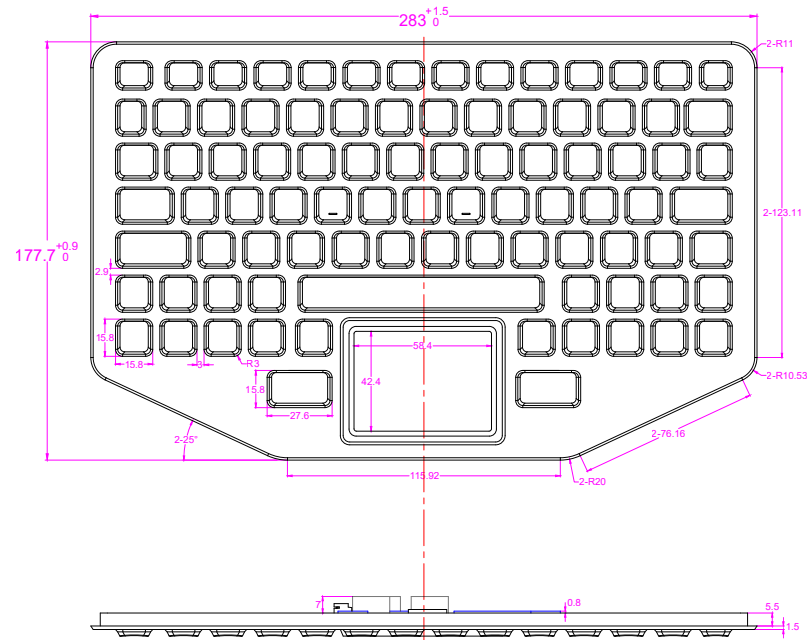

Date	Changes	REV
23.9.2020	Original	1.0

**AW-M275TP-FN-BL-NV-EMC-151B**