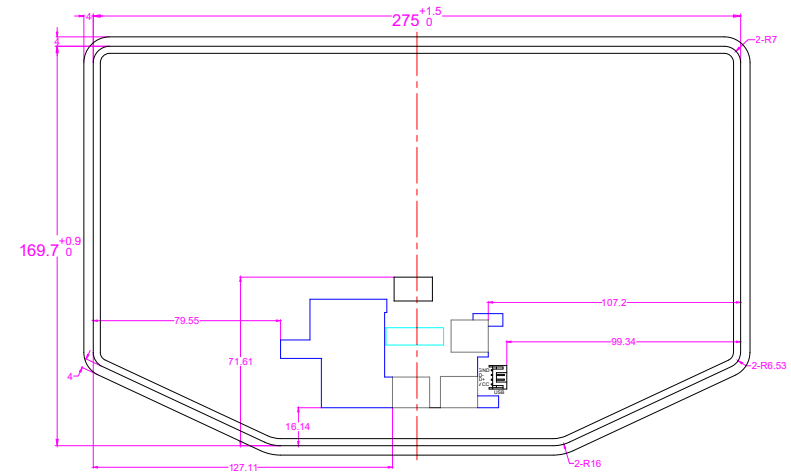

Date	Changes	REV
23.9.2020	Original	1.0

**AW-M275TP-FN-BL-NV-EMC-151B**