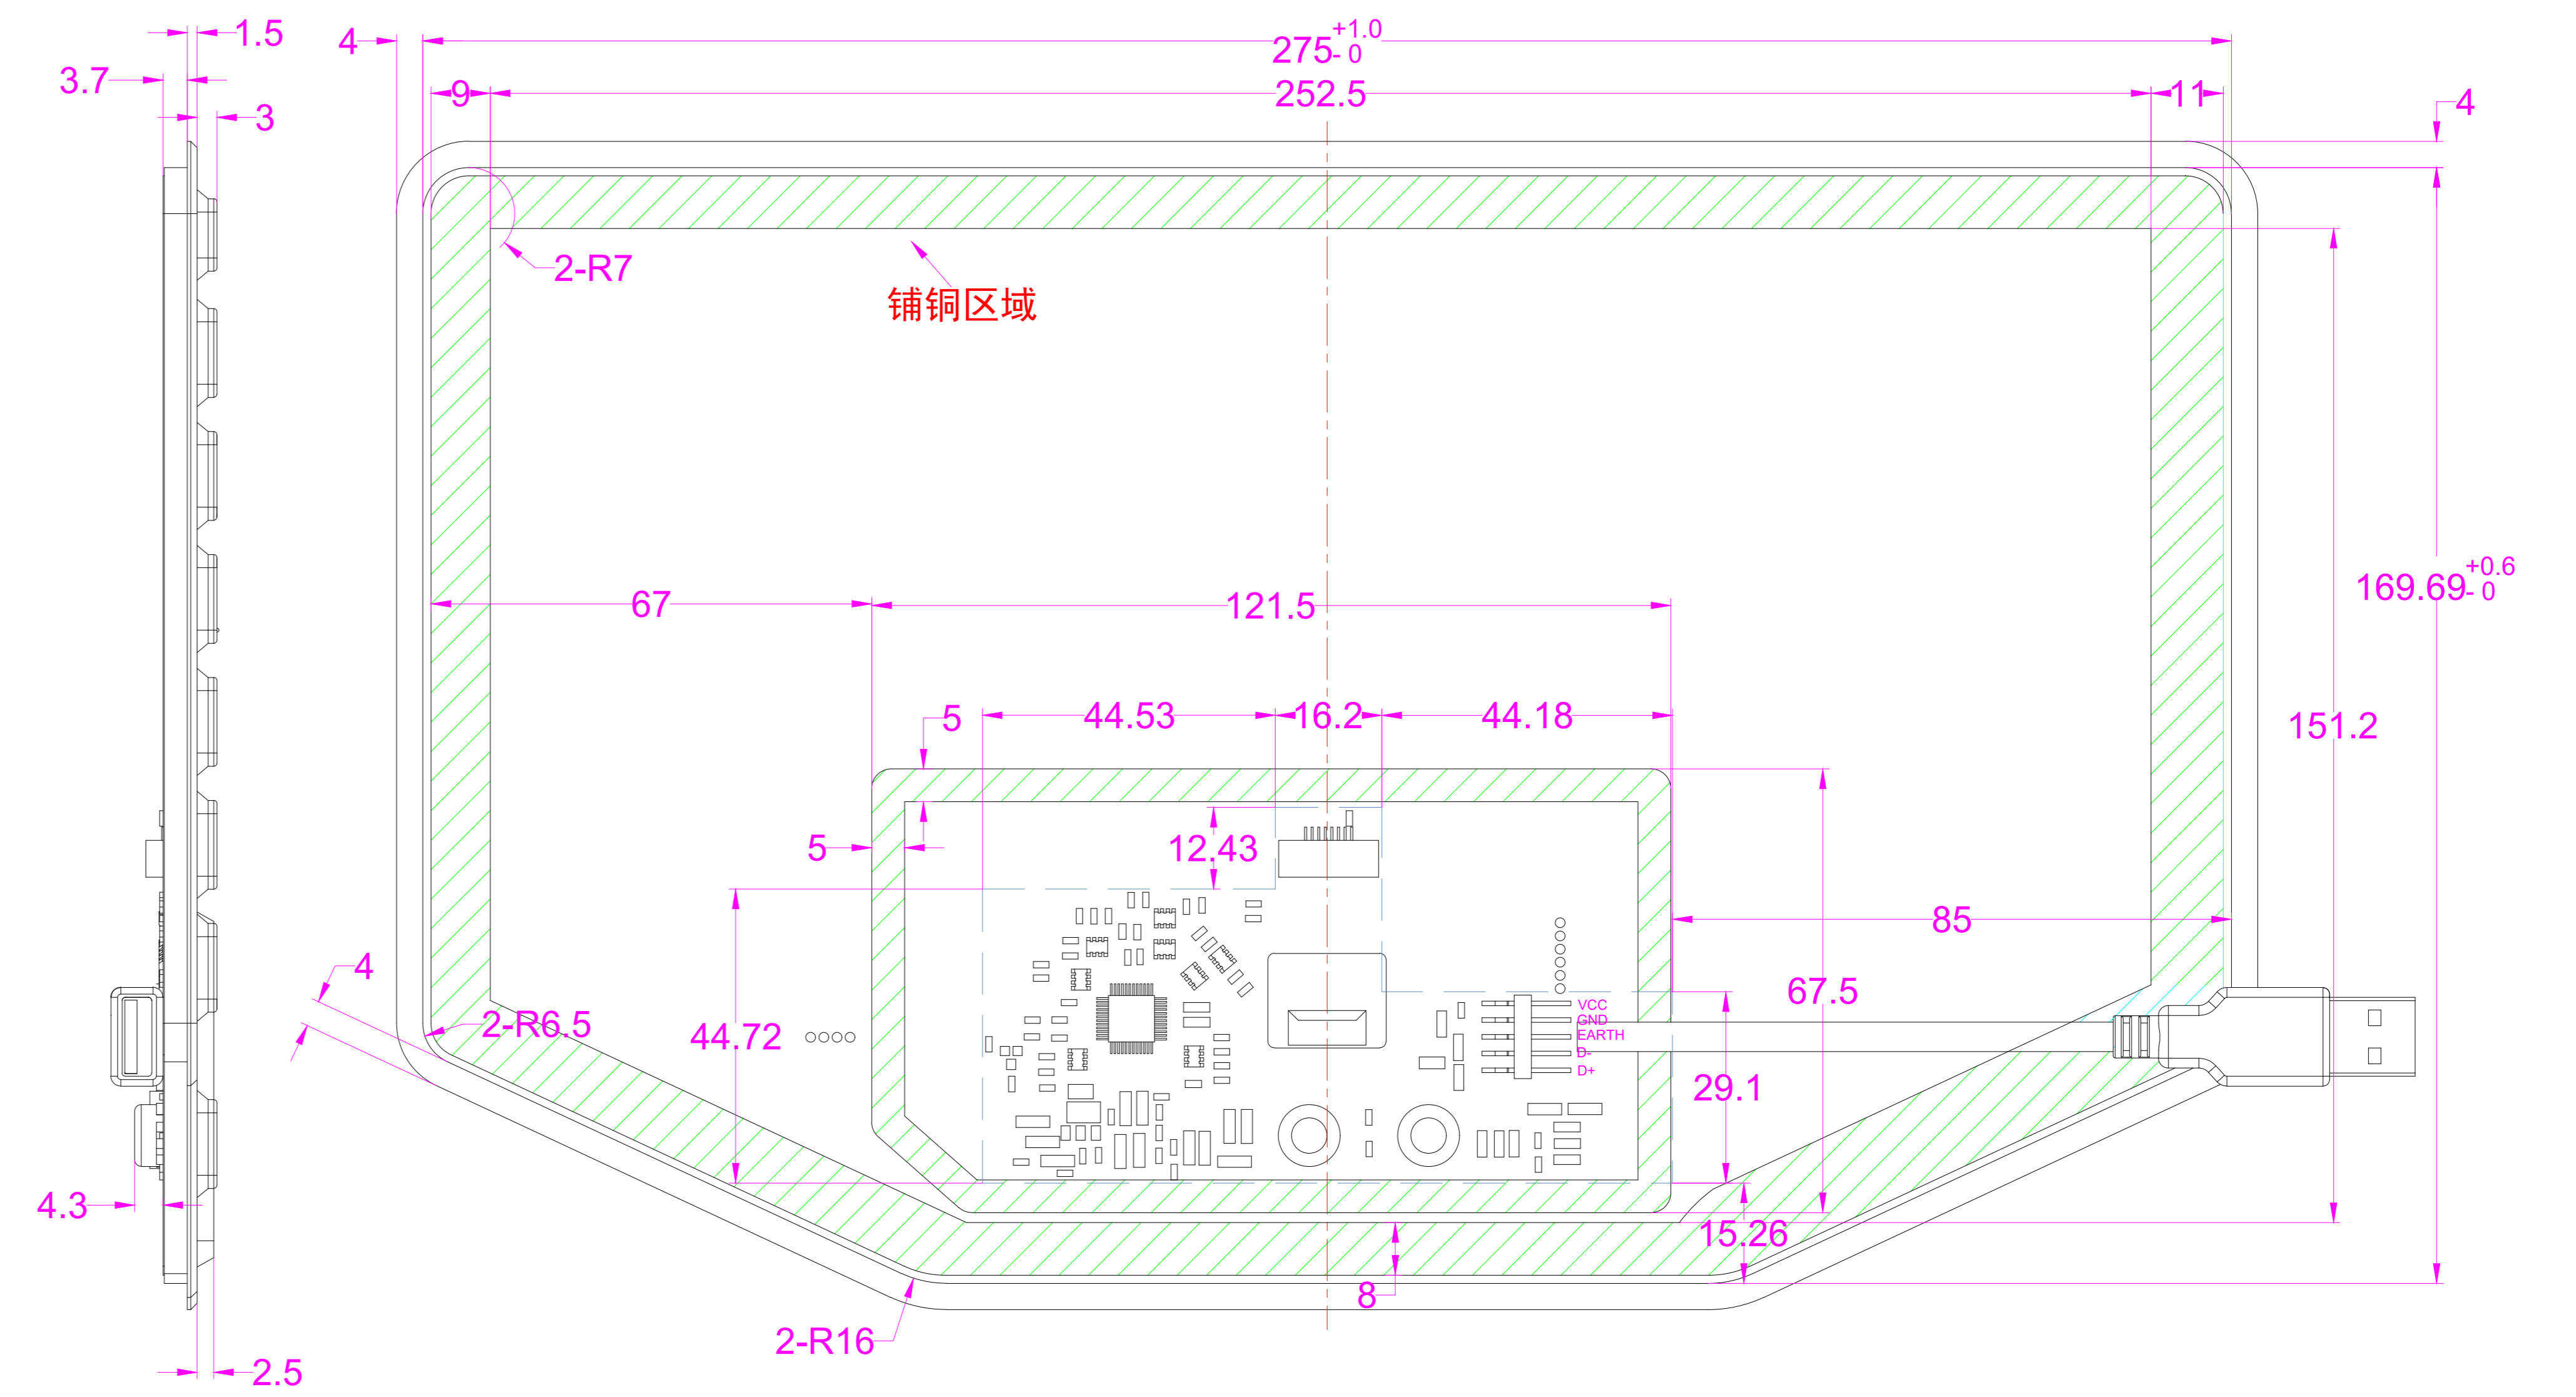

Date	Changes	REV
2025.02.07	Original	1.0

AW-M275TP-FN-BL-NV-151B-V01