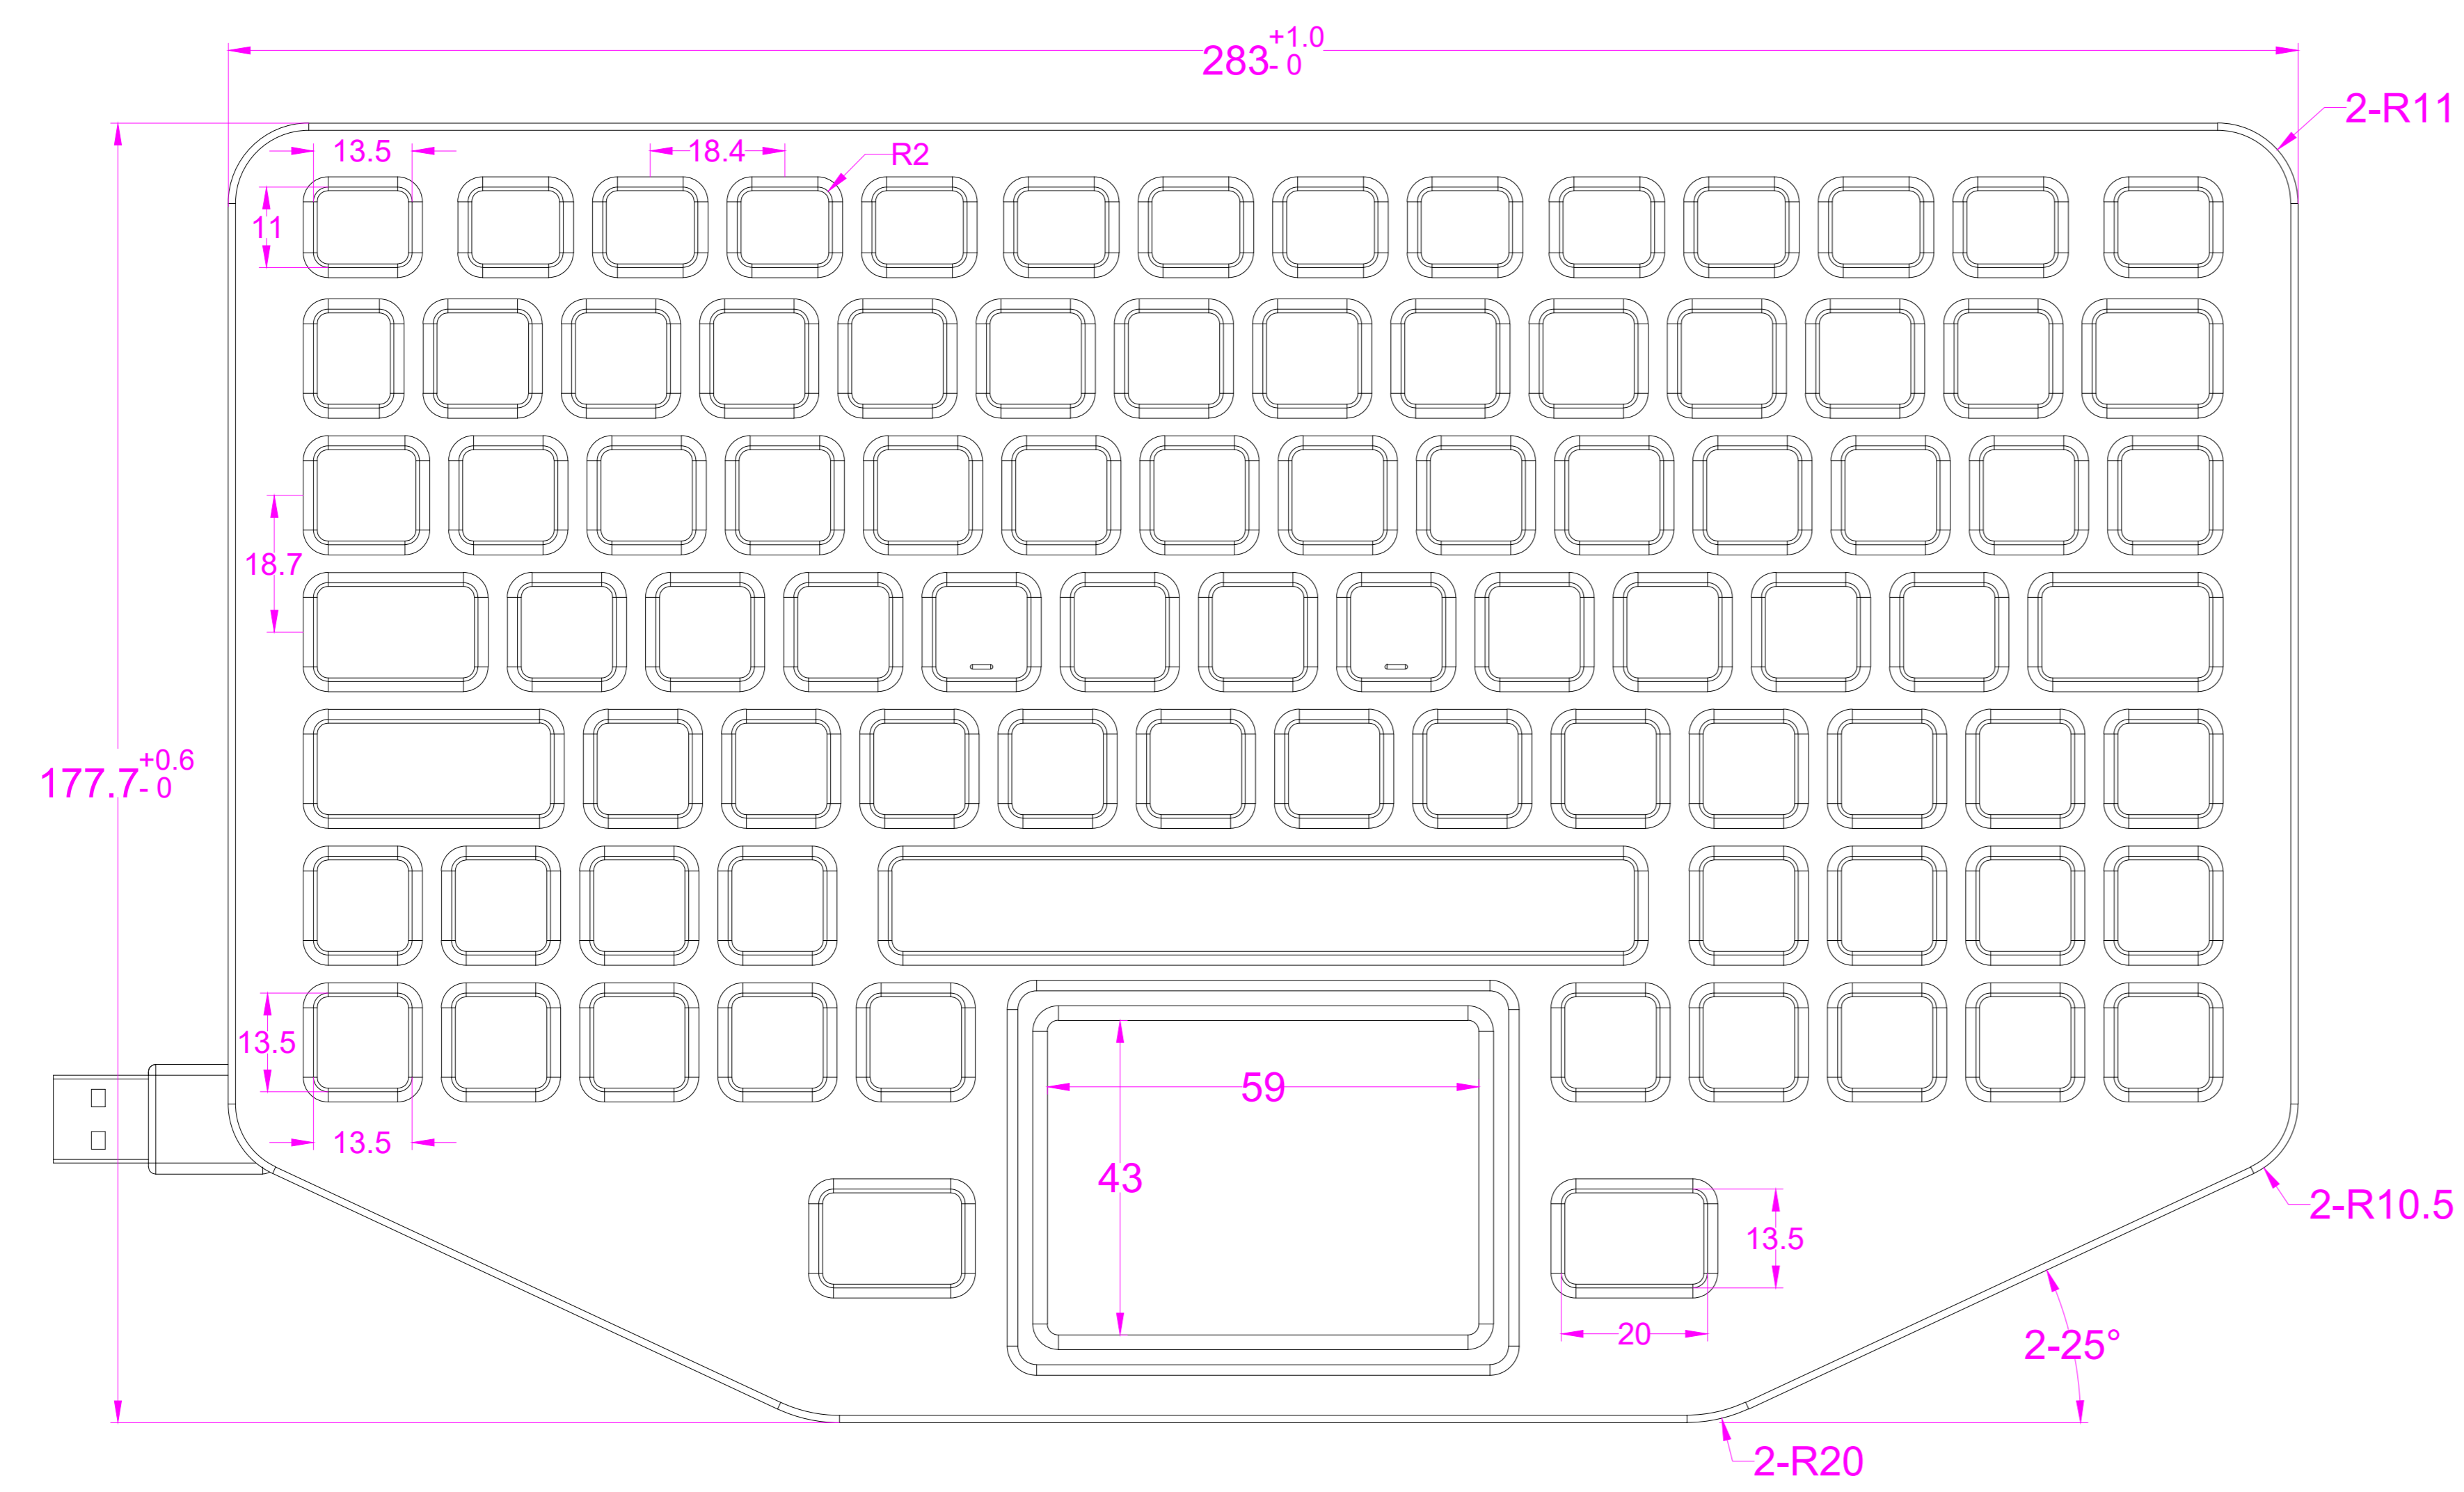

Date	Changes	REV
2025.02.07	Original	1.0

AW-M275TP-FN-BL-NV-151B-V01