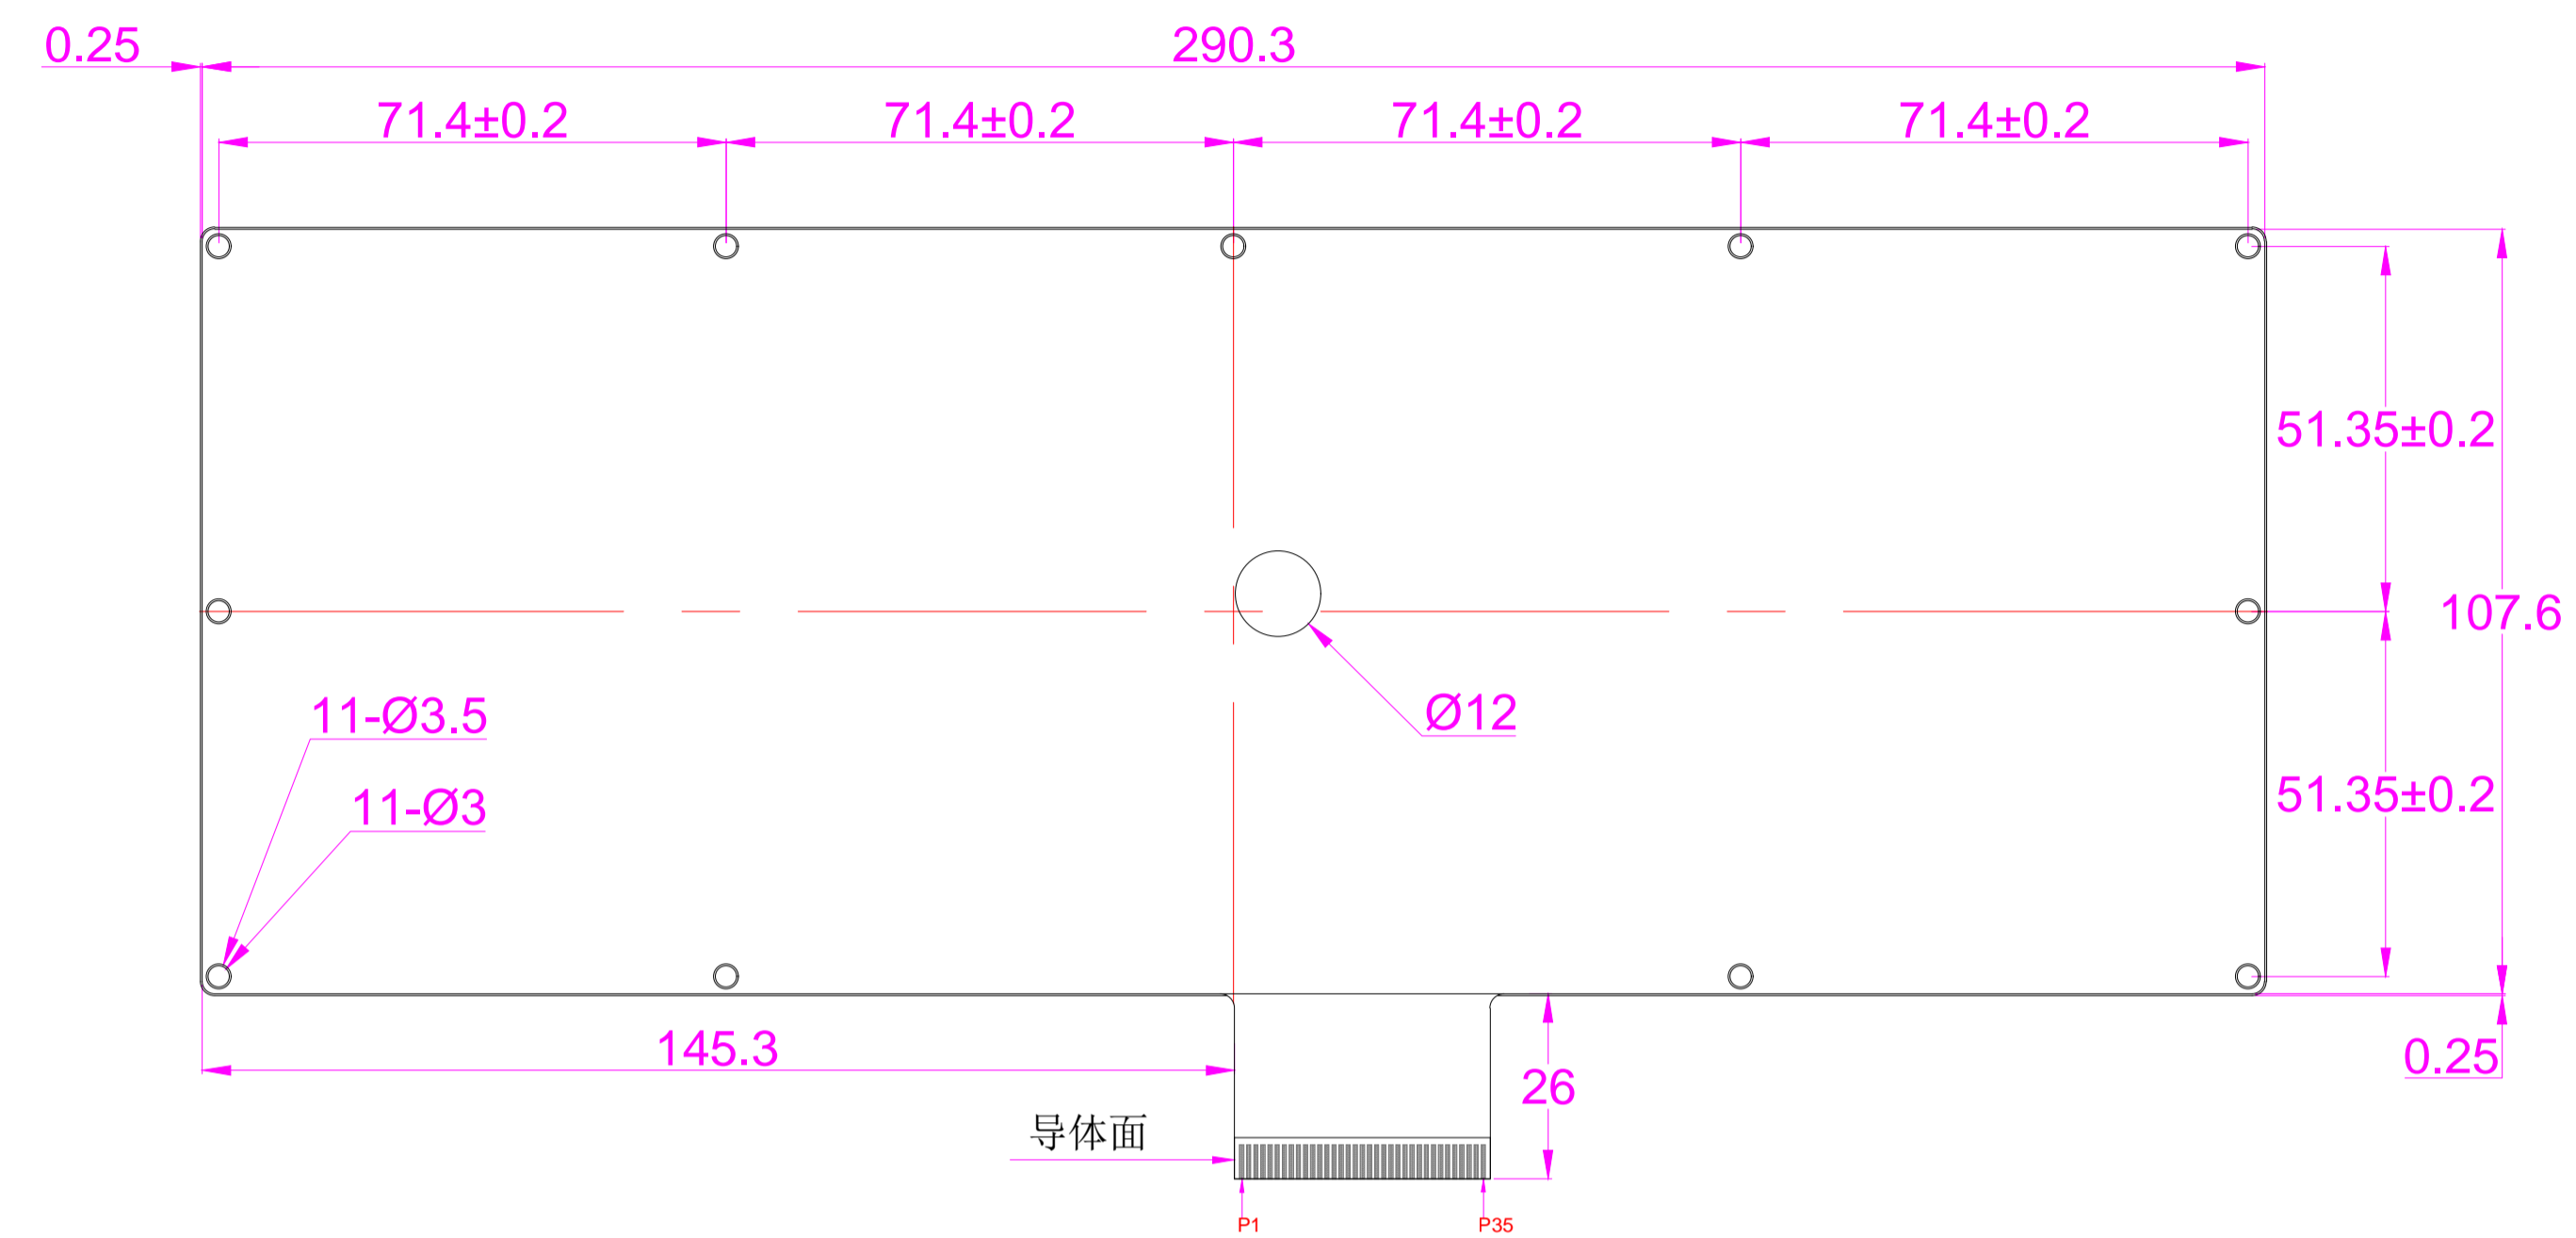

Date	Changes	REV
2024.08.15	Original	1.0

键面图

AW-M280-FN-BL-FC-KC-DM