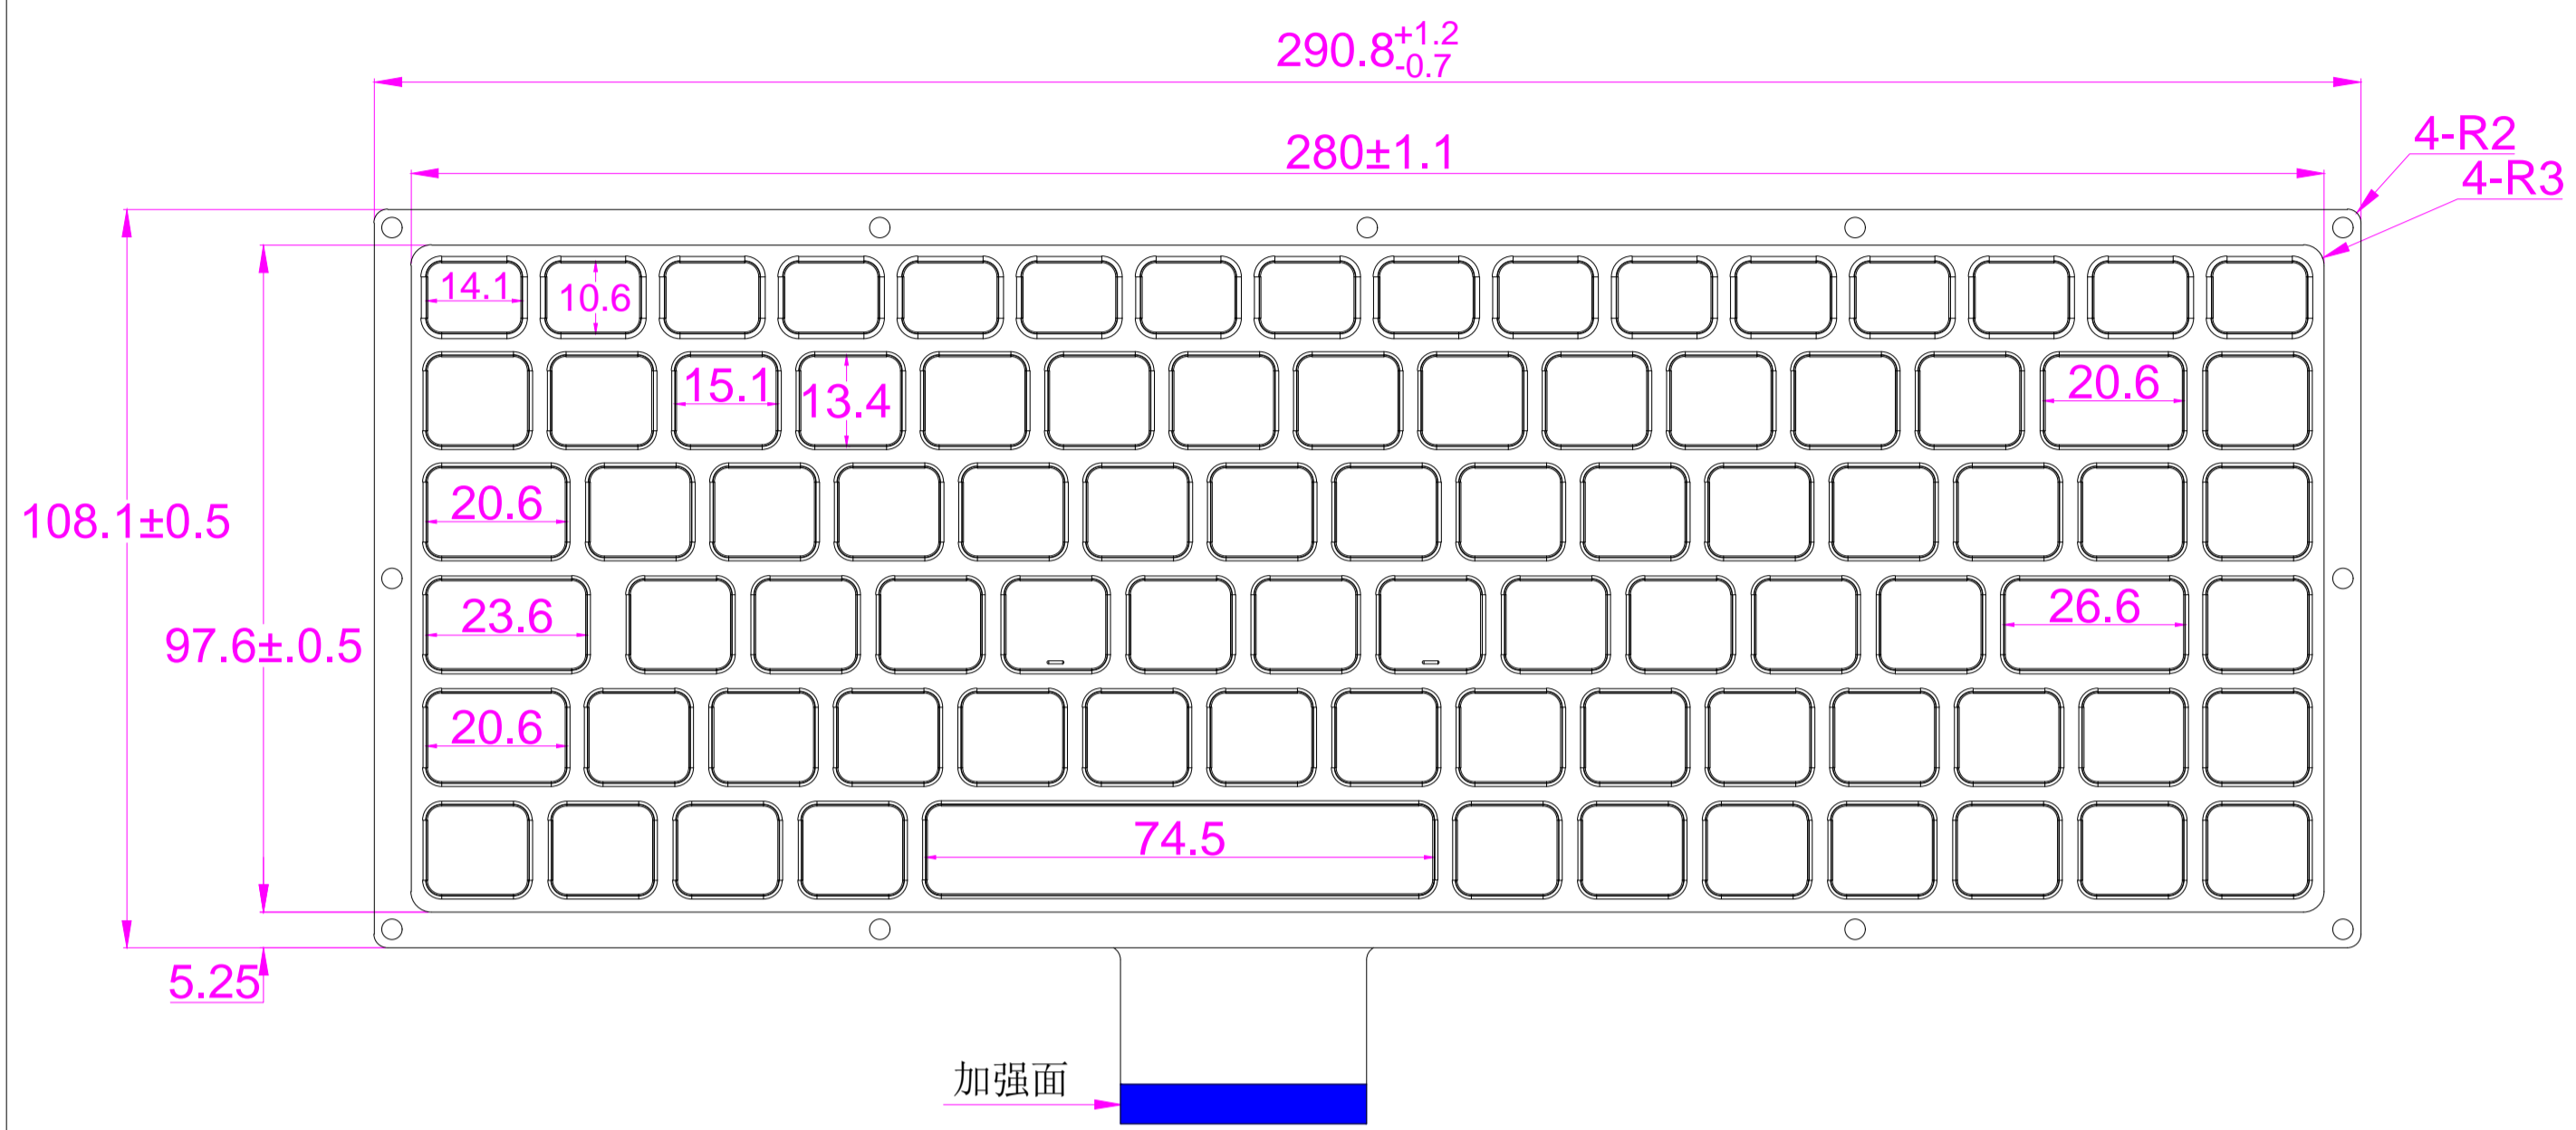

Date	Changes	REV
2024.08.15	Original	1.0

键面图

AW-M280-FN-BL-FC-KC-DM