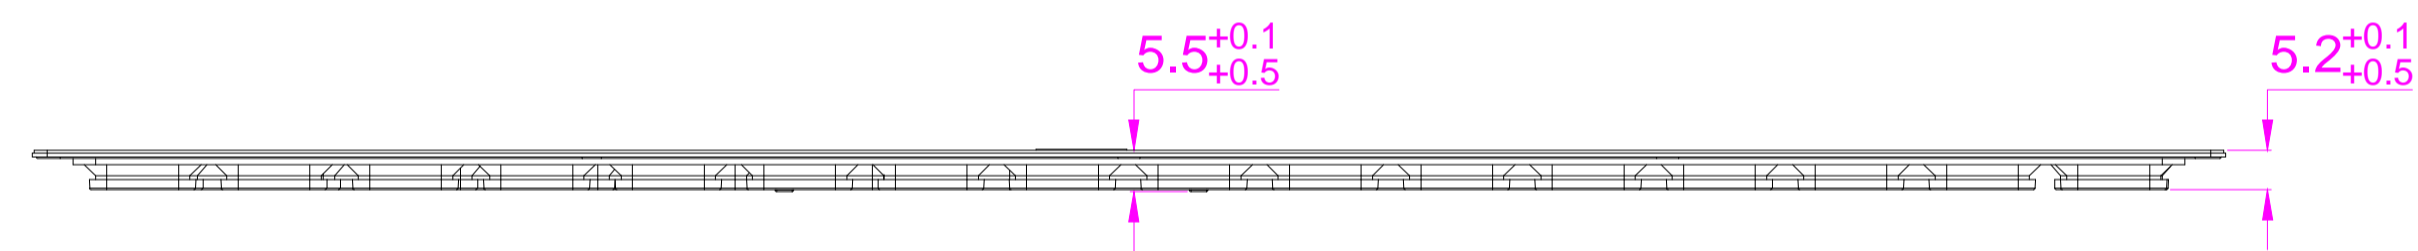

Date	Changes	REV
2024.08.15	Original	1.0

键面图

AW-M280-FN-BL-FC-KC-DM