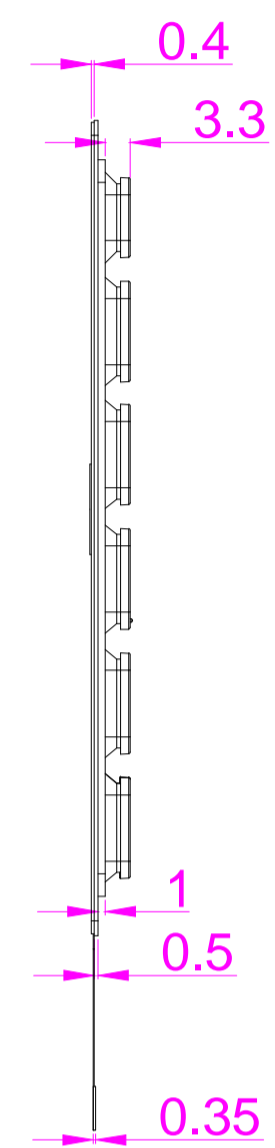

Date	Changes	REV
2024.08.15	Original	1.0

键面图

AW-M280-FN-BL-FC-KC-DM