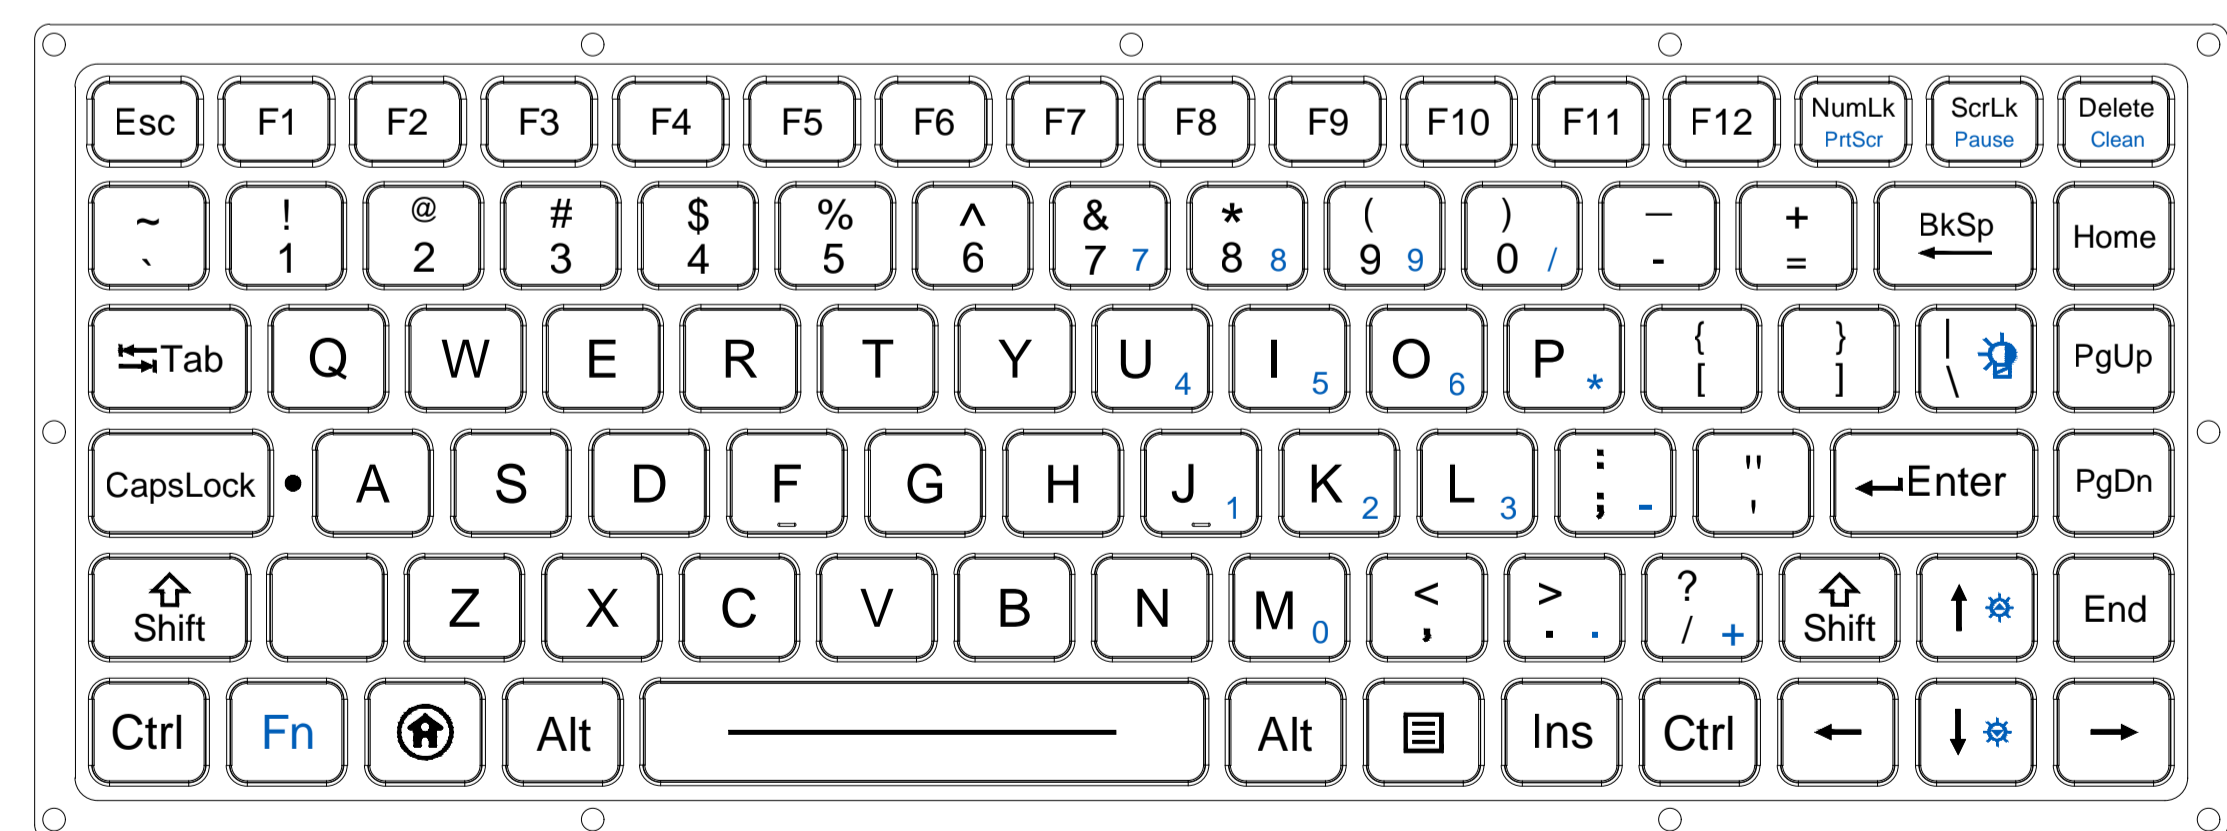

Date	Changes	REV
2024.08.15	Original	1.0

键面图

AW-M280-FN-BL-FC-KC-DM