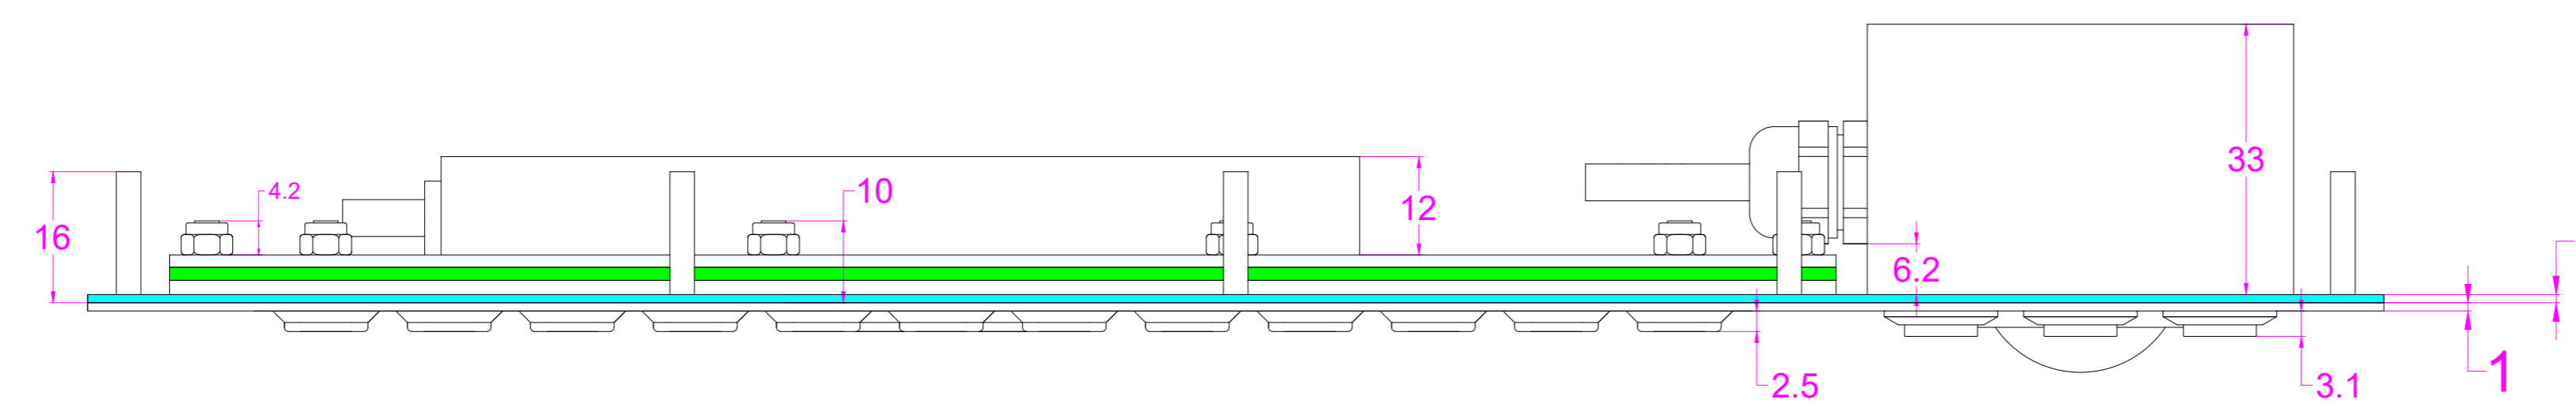

Date	Changes	REV
2022.9.1	Original	1.0

AW-M280-OTB-FN-ML-BT-DWP