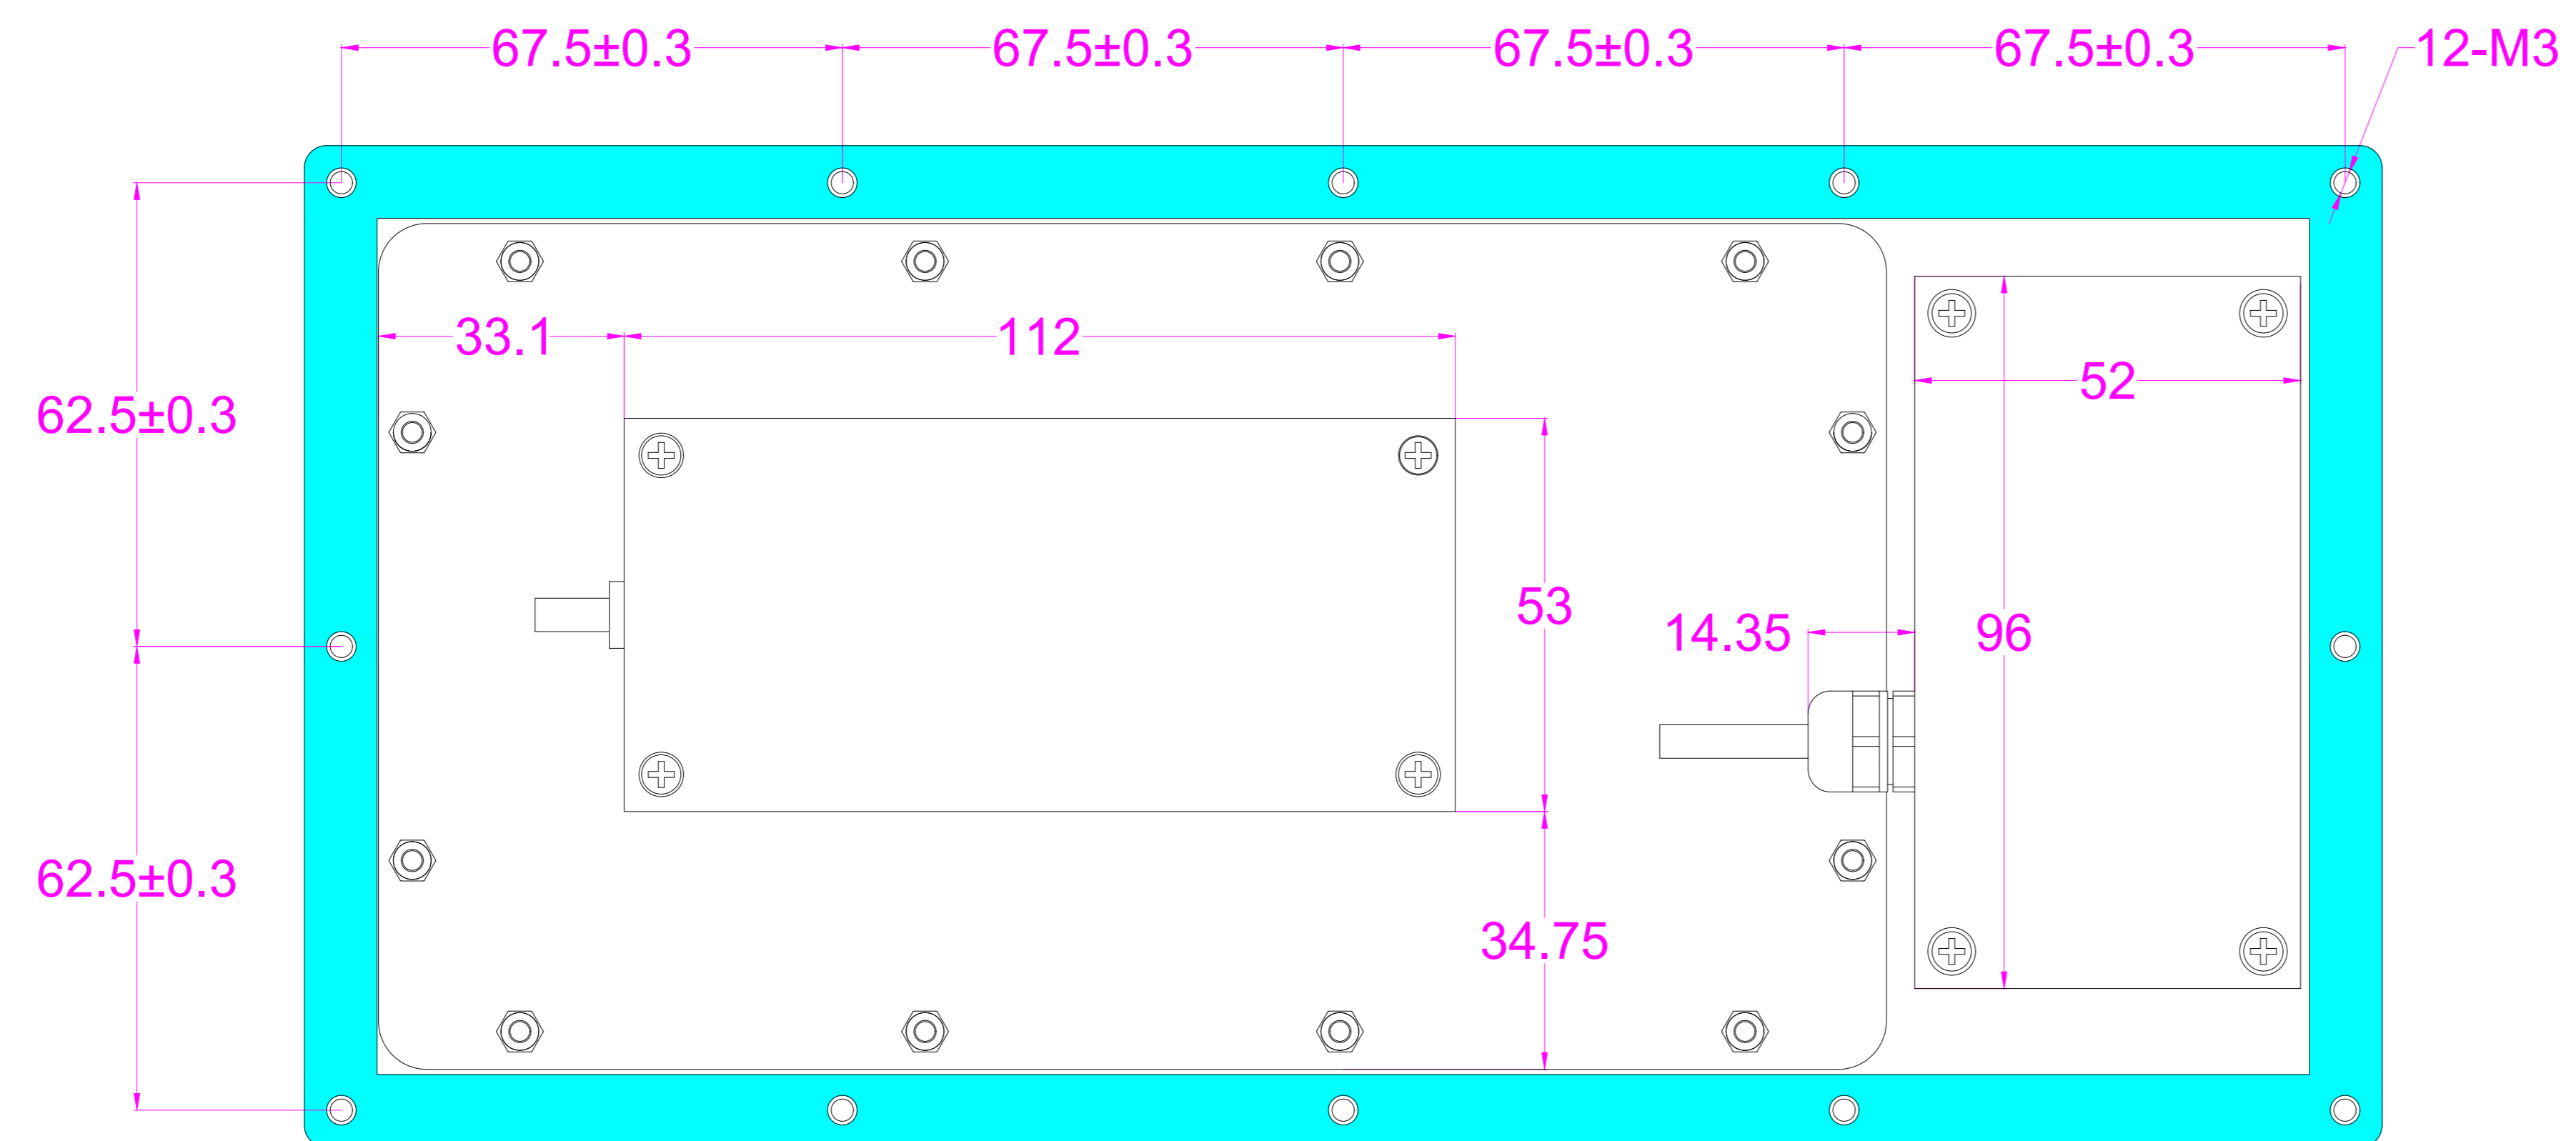

Date	Changes	REV
2022.9.1	Original	1.0

AW-M280-OTB-FN-ML-BT-DWP