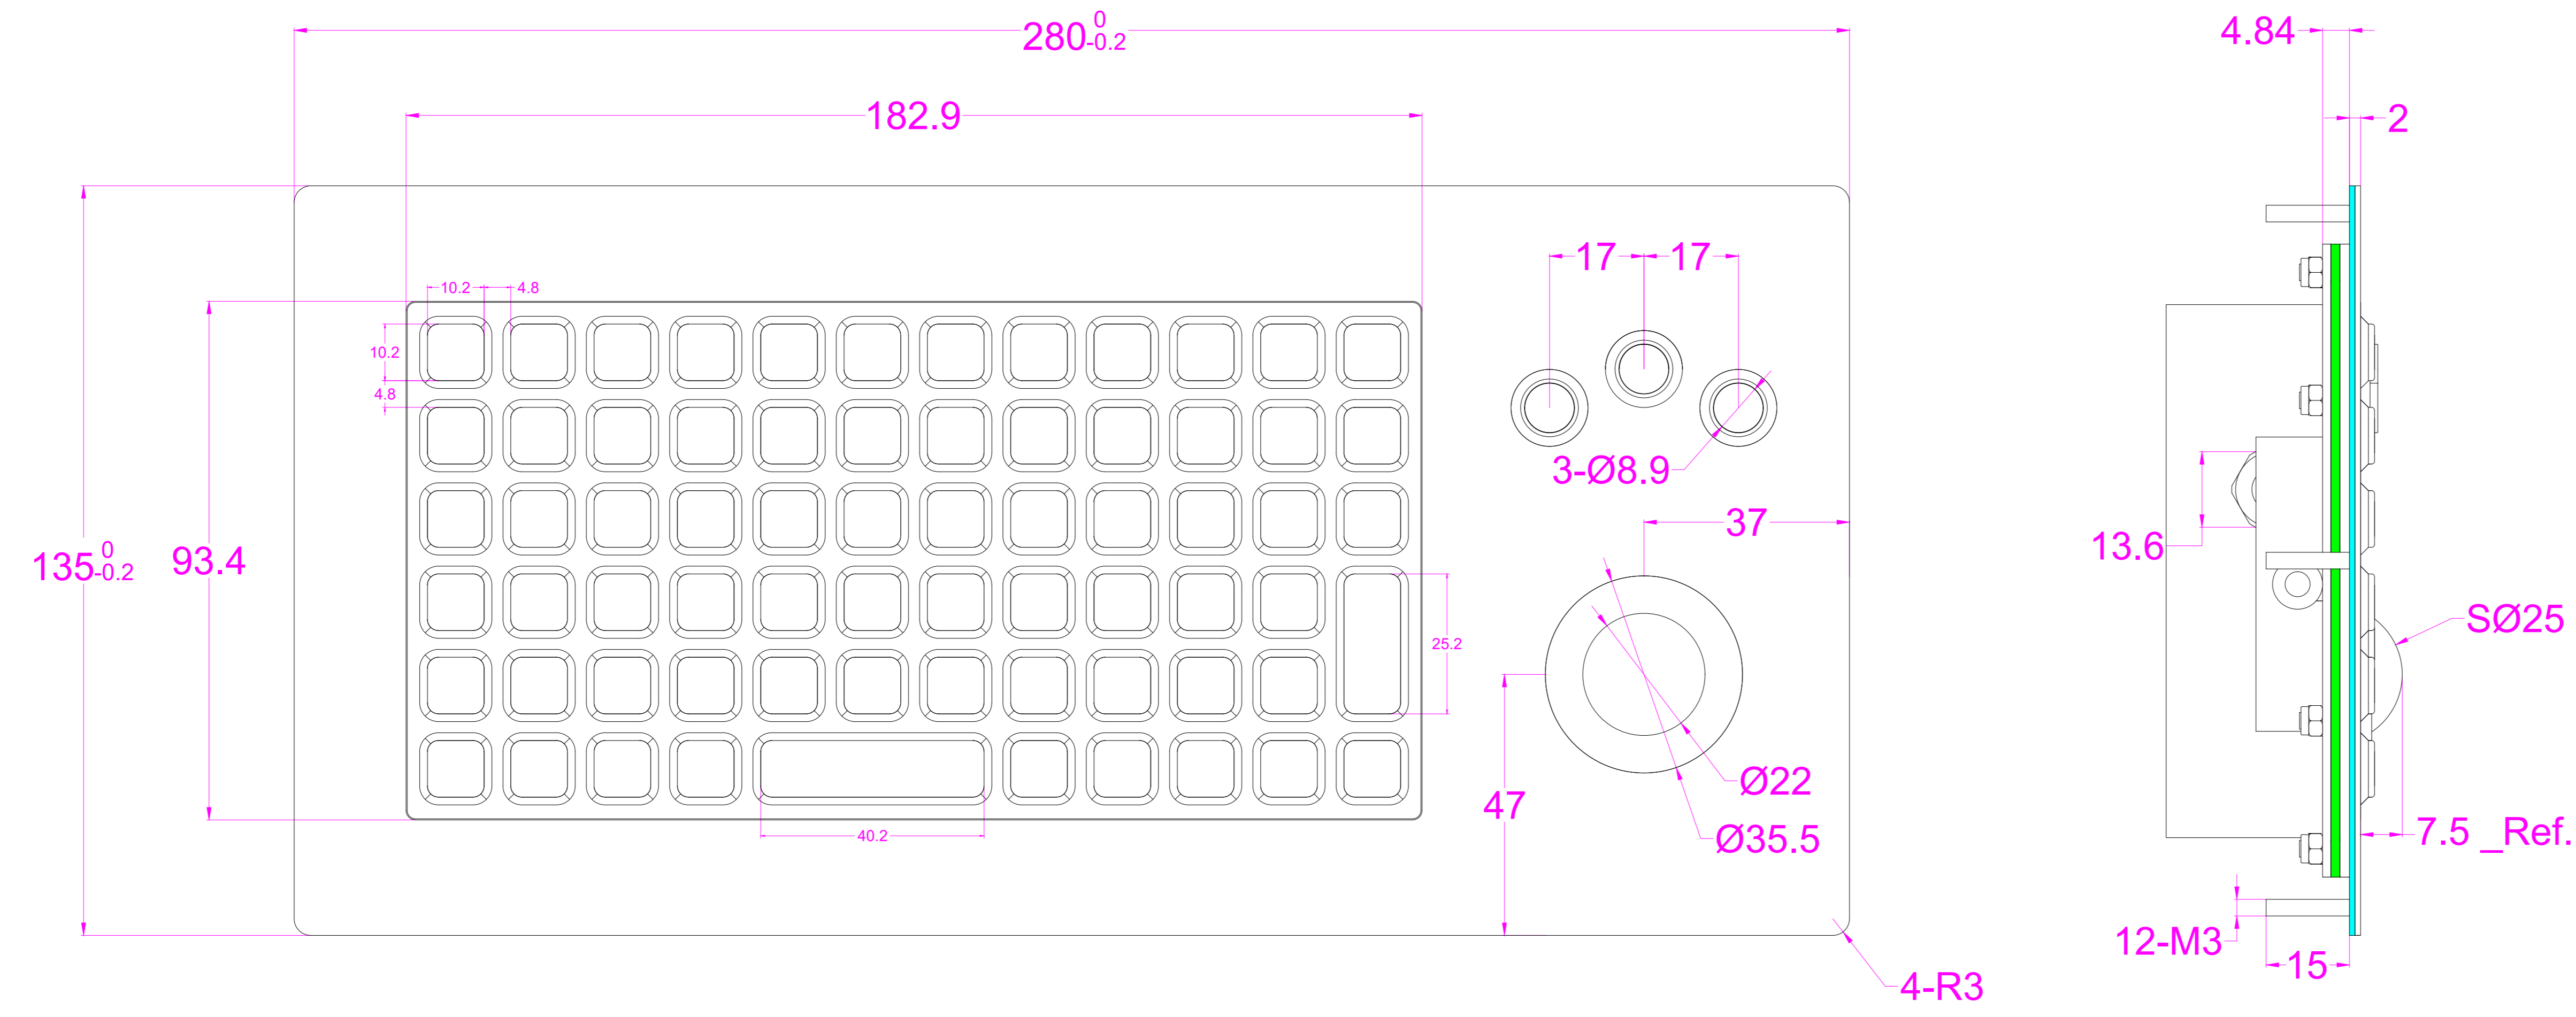

Date	Changes	REV
2022.9.1	Original	1.0

AW-M280-OTB-FN-ML-BT-DWP