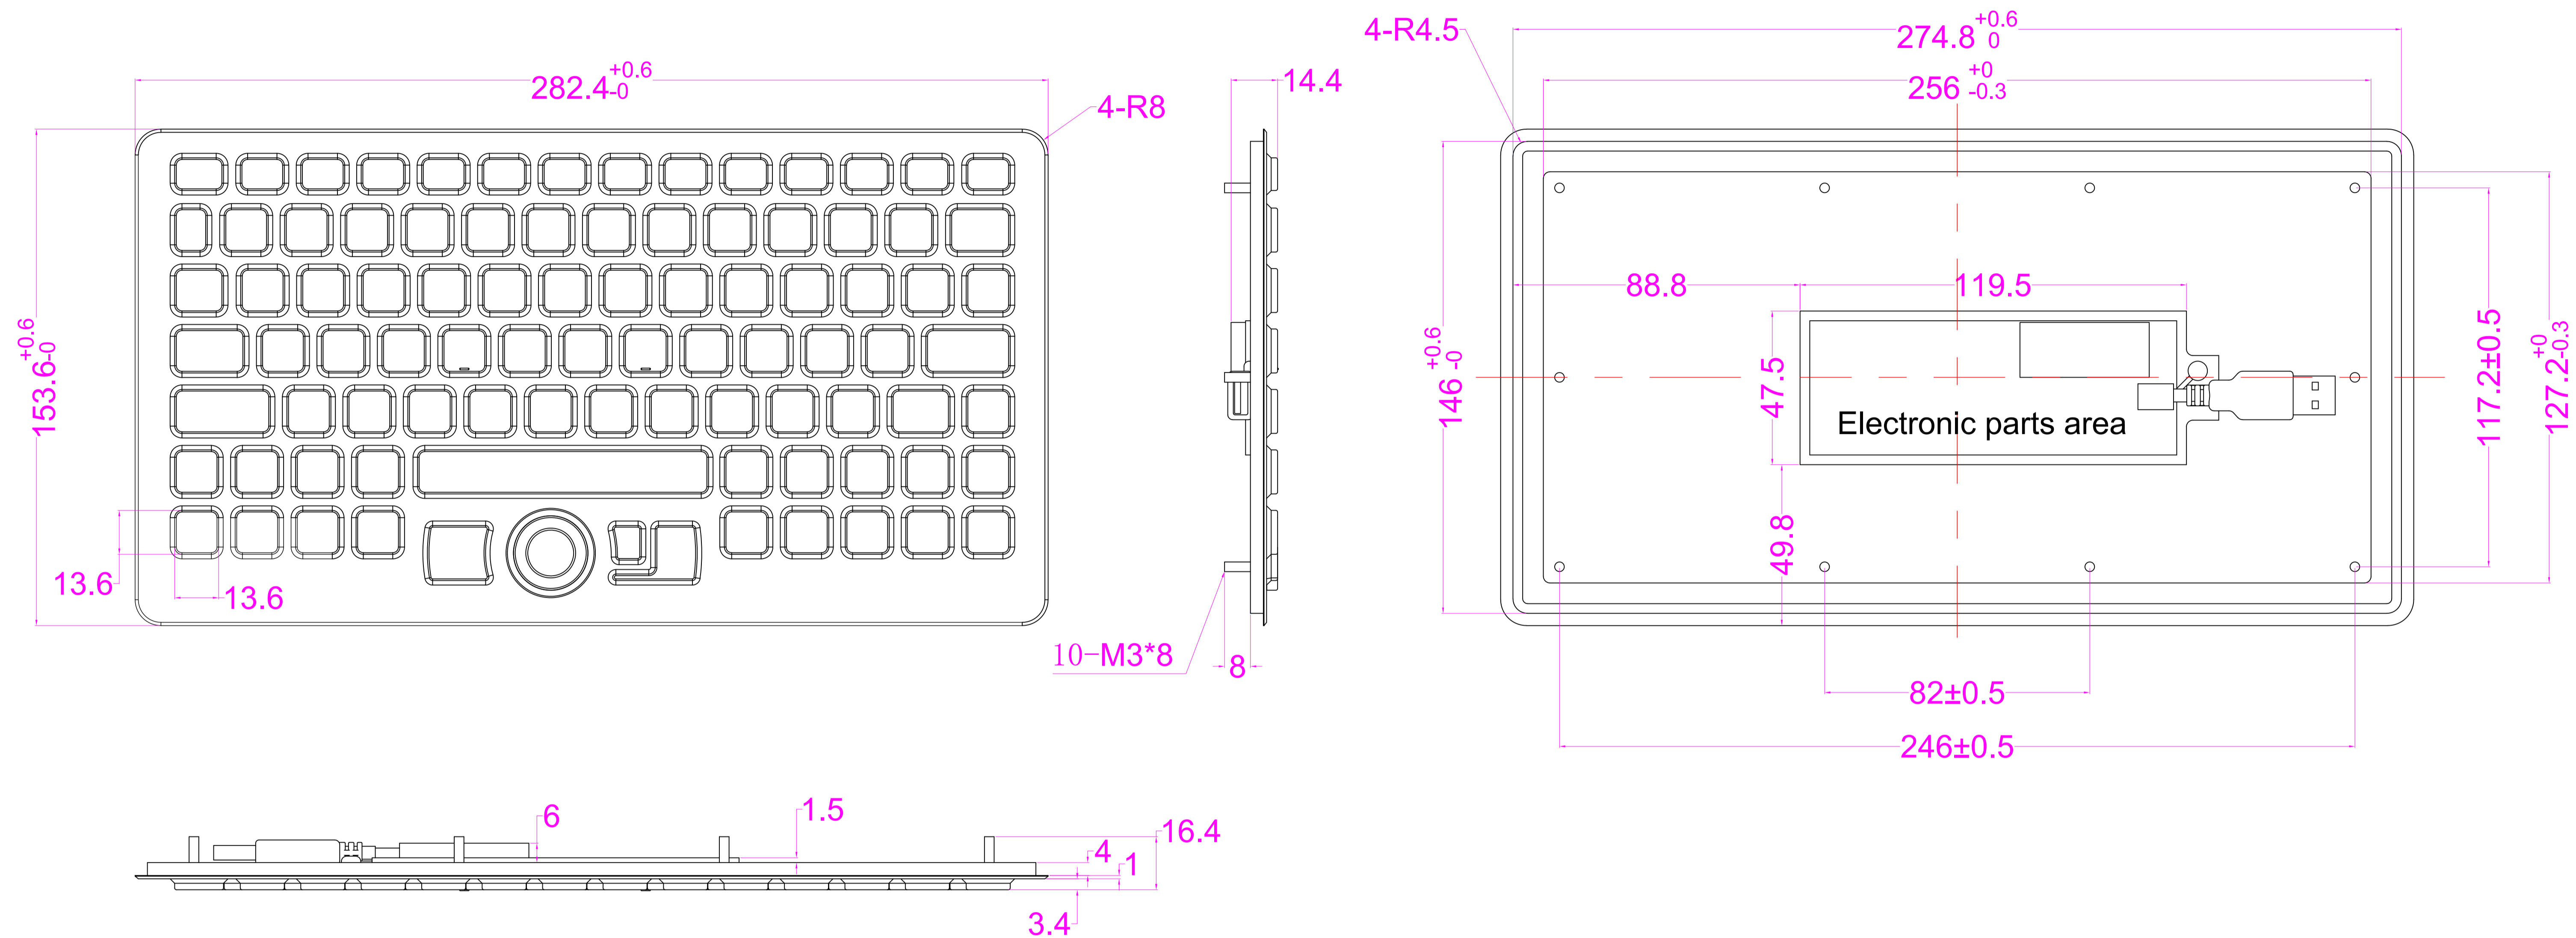

Date	Changes	REV
2022.05.24	Original	1.0

AW-M282-DHP-FN-BL-NV-151B-SS