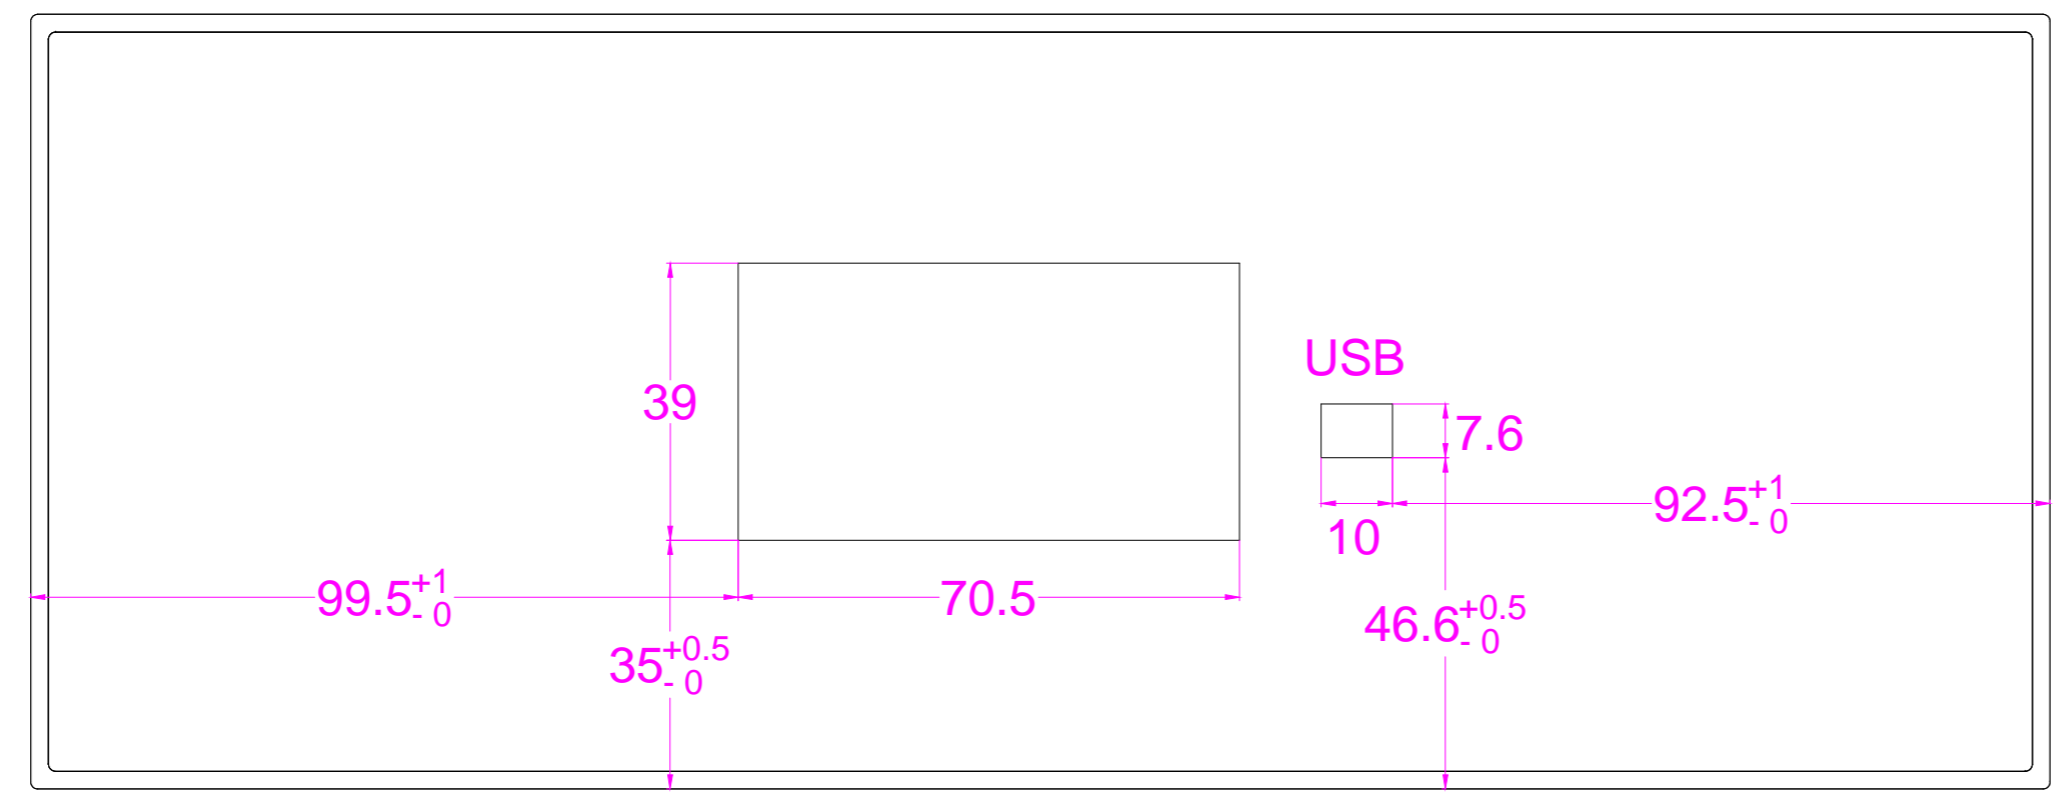

| Date | Changes | REV |
|------------|----------|-----|
| 26.04.2020 | Original | 1.0 |
| | | |
| | | |

AW-M284-FN-BL-IL-OEM