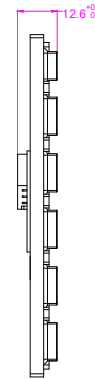

Date	Changes	REV
2021.11.24	Original	1.0

AW-M284-FN-BL-NV-151B-OEM