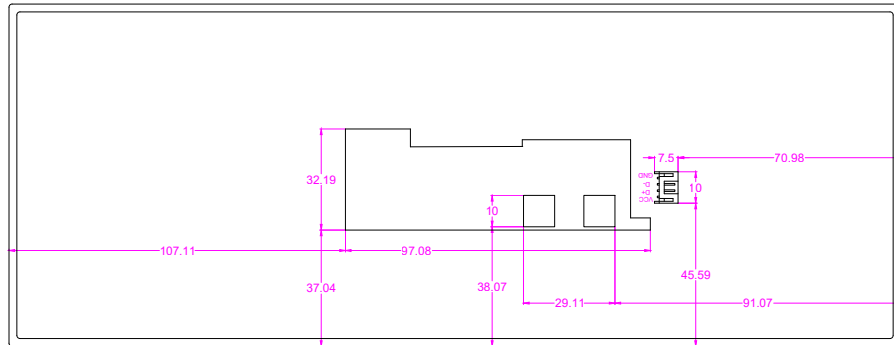

Date	Changes	REV
2021.11.24	Original	1.0

AW-M284-FN-BL-NV-151B-OEM