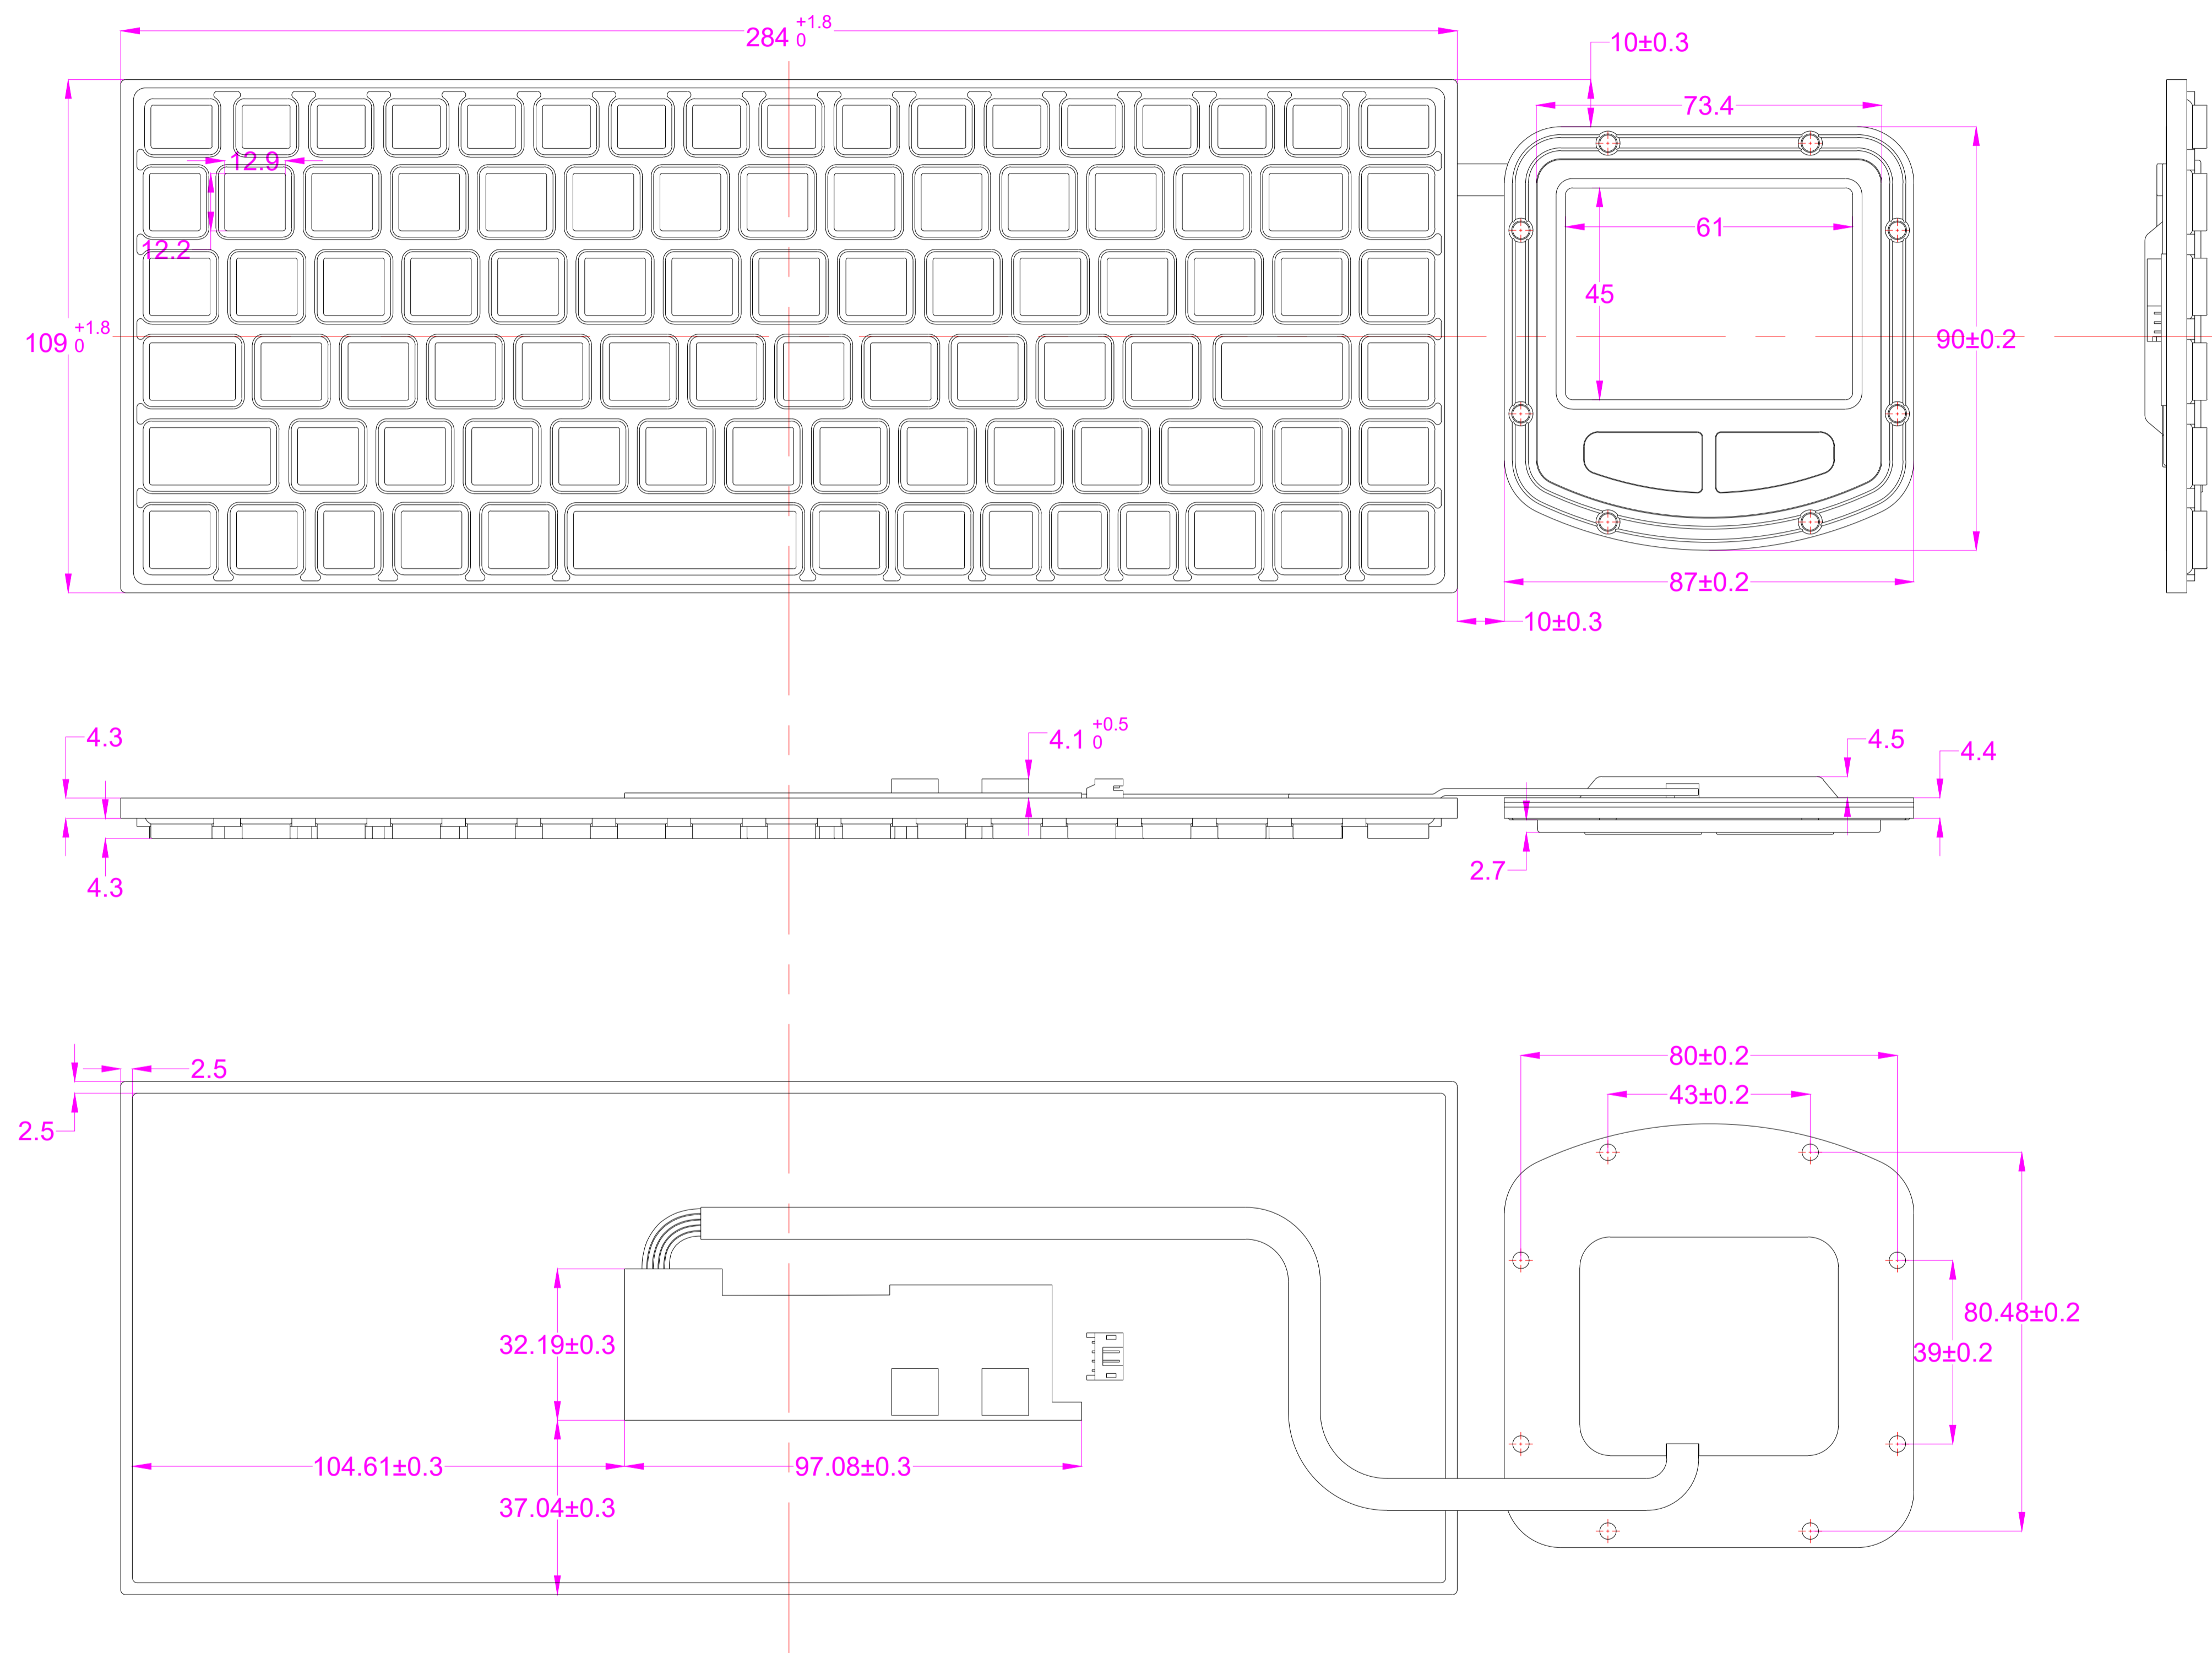

Date	Changes	REV
05.09.2022	Original	1.0

AW-M284-FN-BL-NV-151B