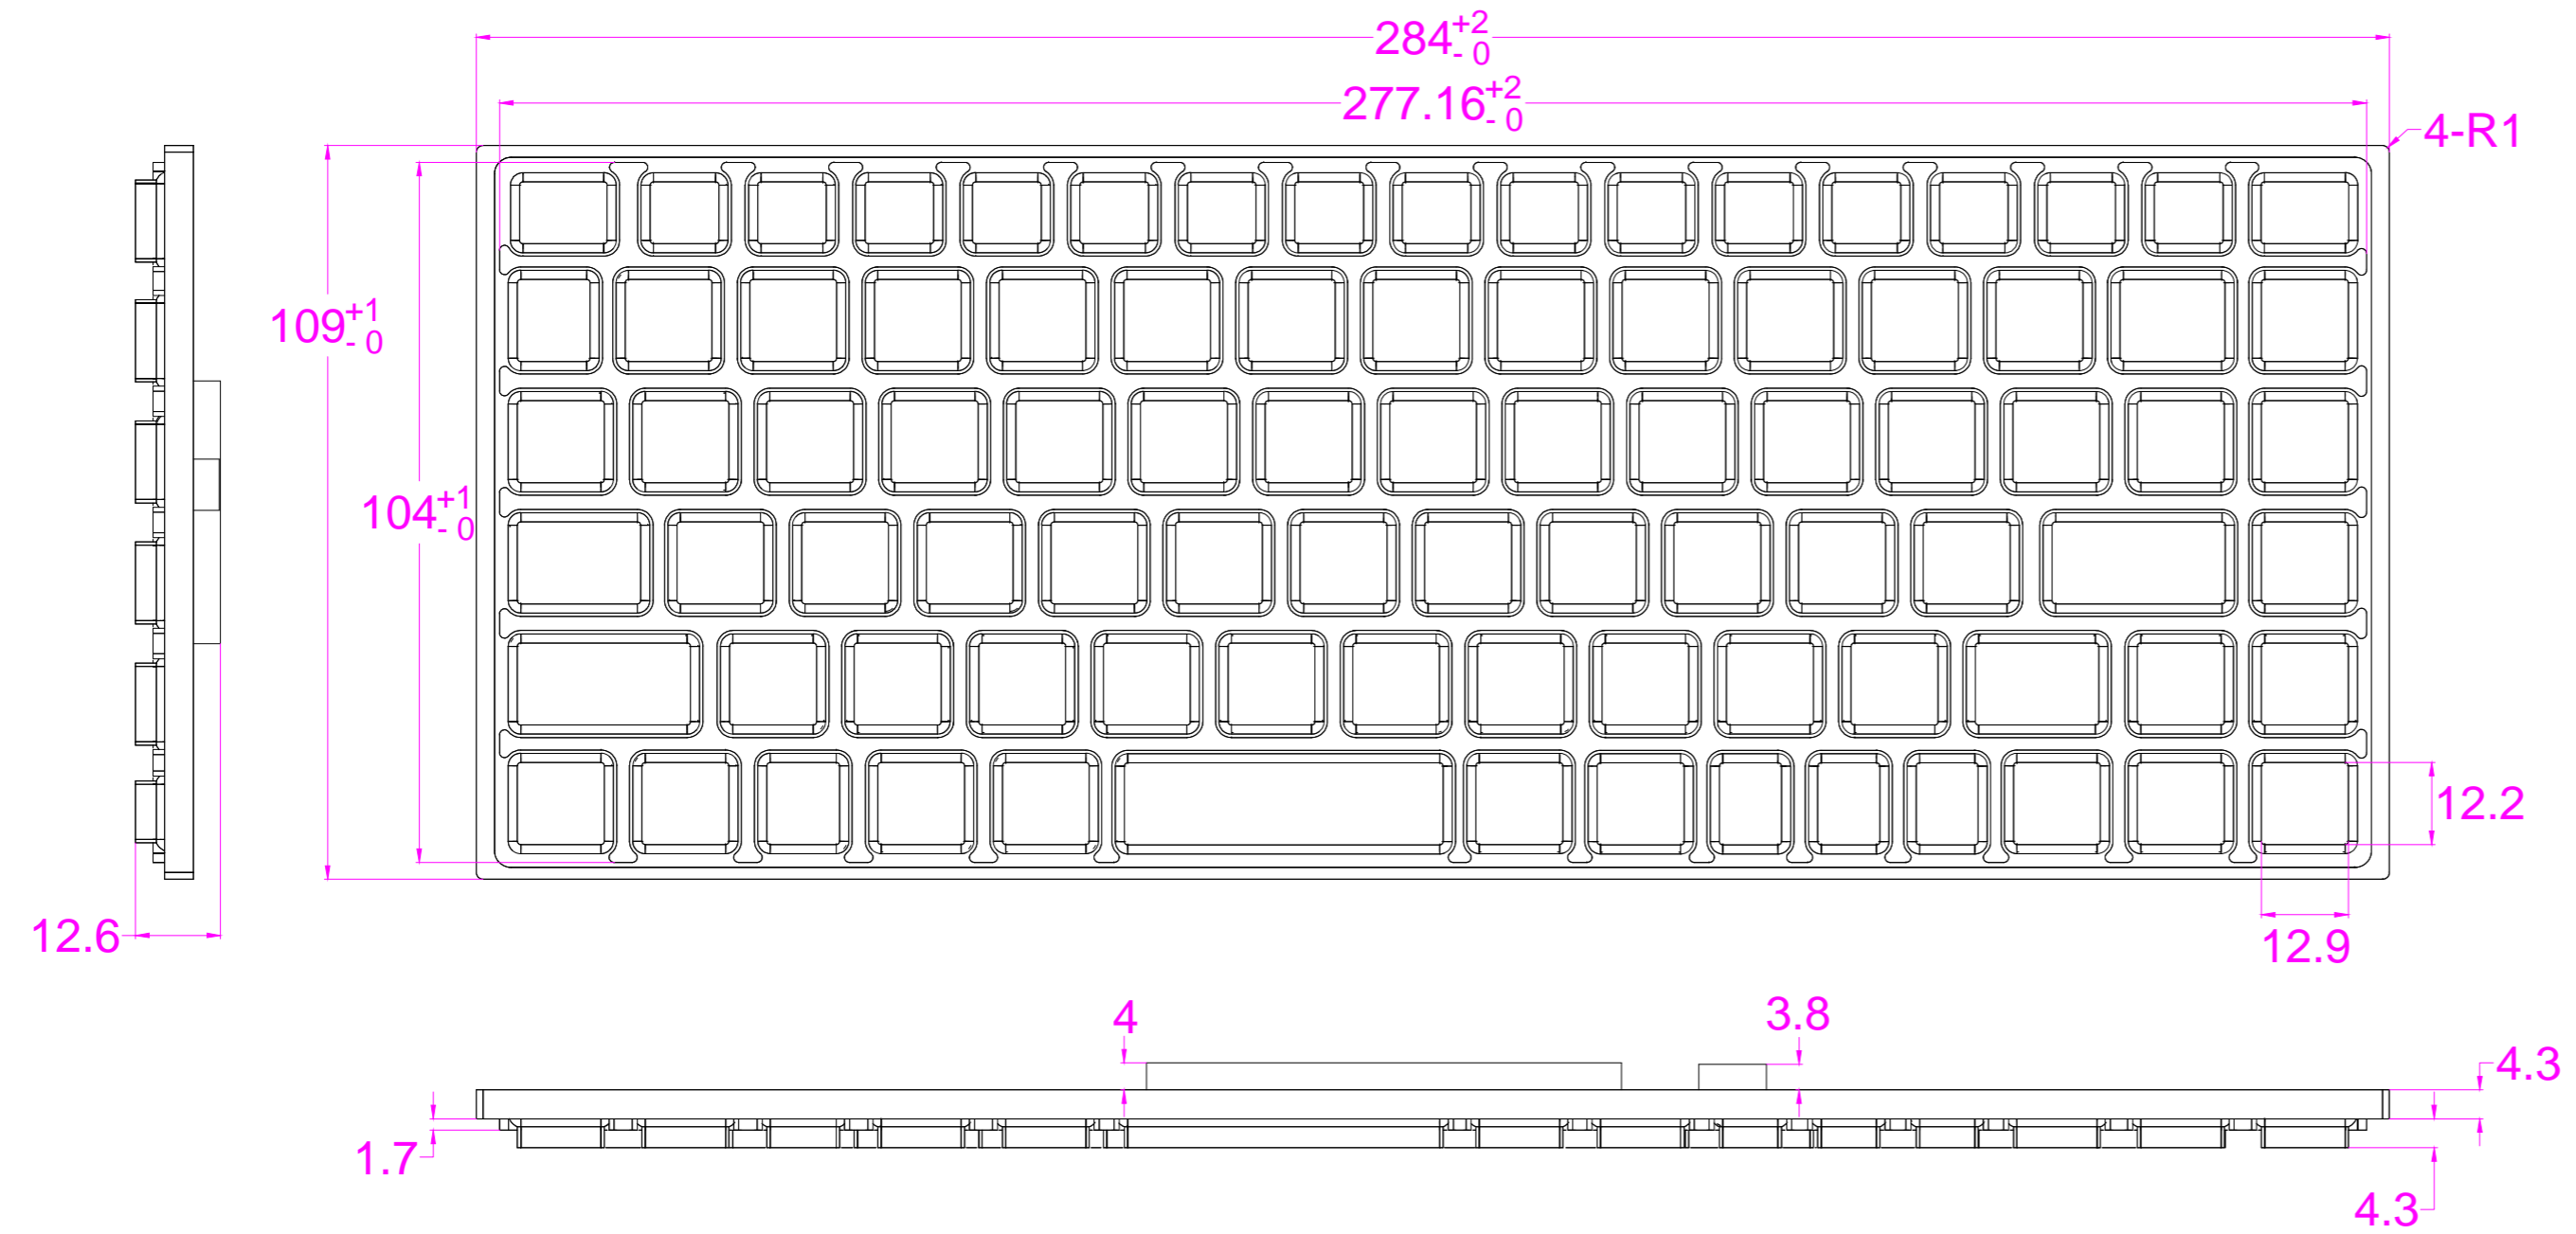

| Date | Changes | REV |
|------------|----------|-----|
| 26.04.2020 | Original | 1.0 |
| | | |
| | | |

AW-M284-FN-BL-IL-OEM