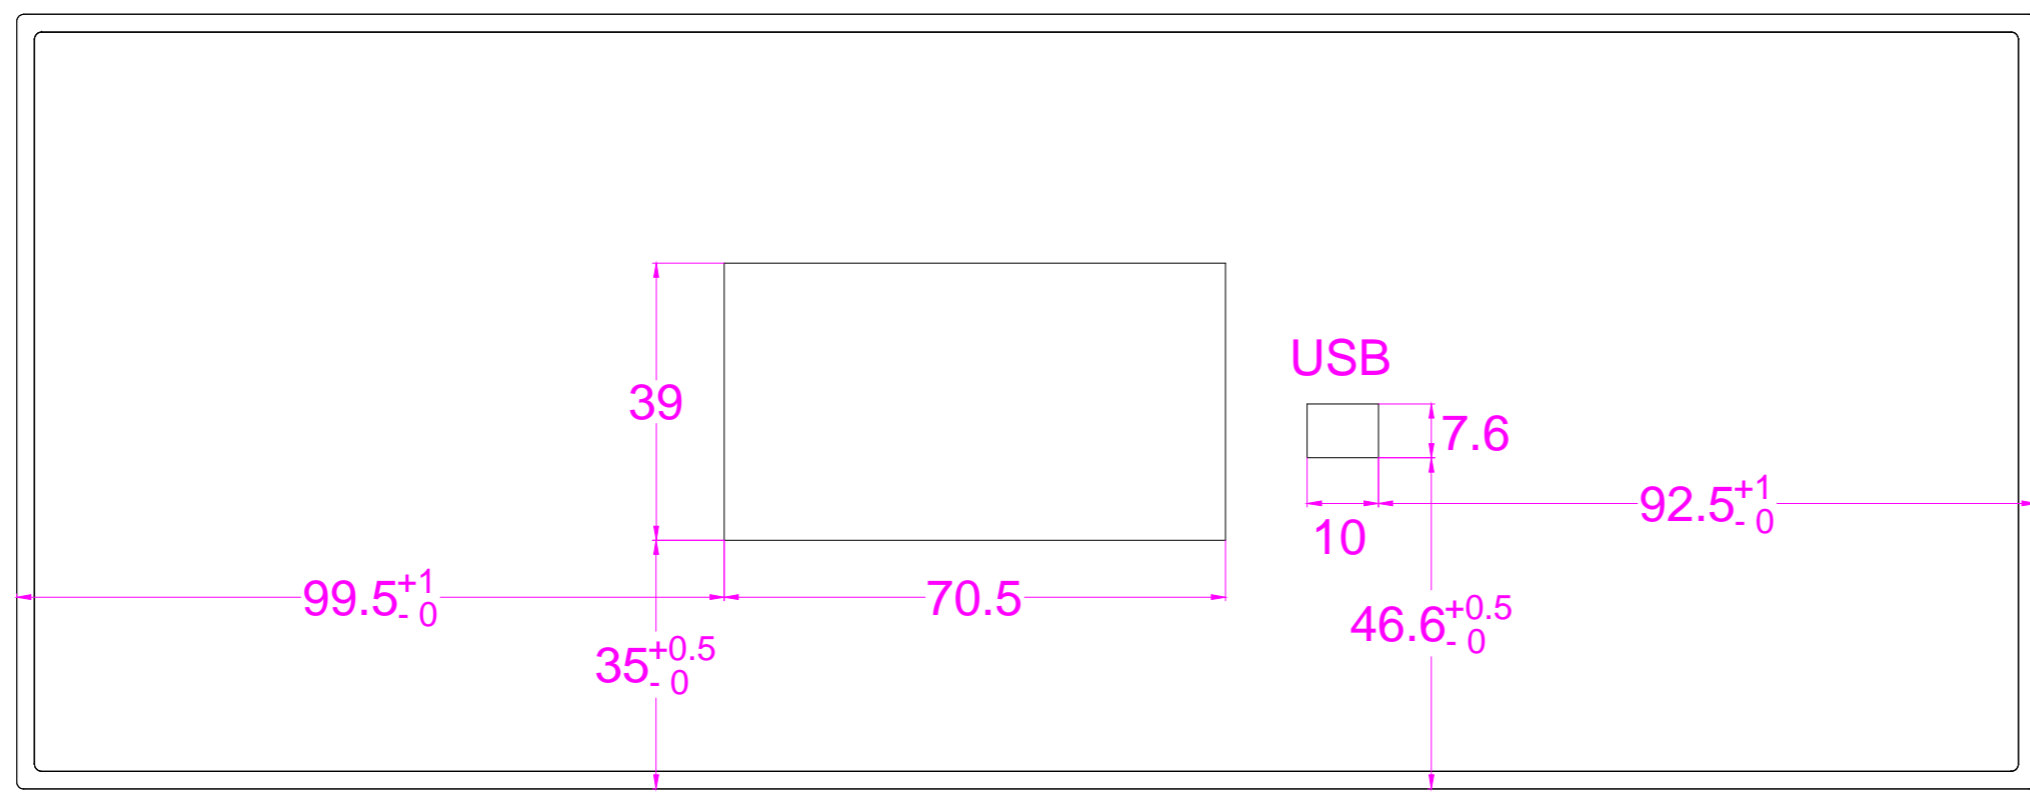

| Date | Changes | REV |
|------------|----------|-----|
| 26.04.2020 | Original | 1.0 |
| | | |
| | | |

AW-M284-FN-BL-IL-OEM