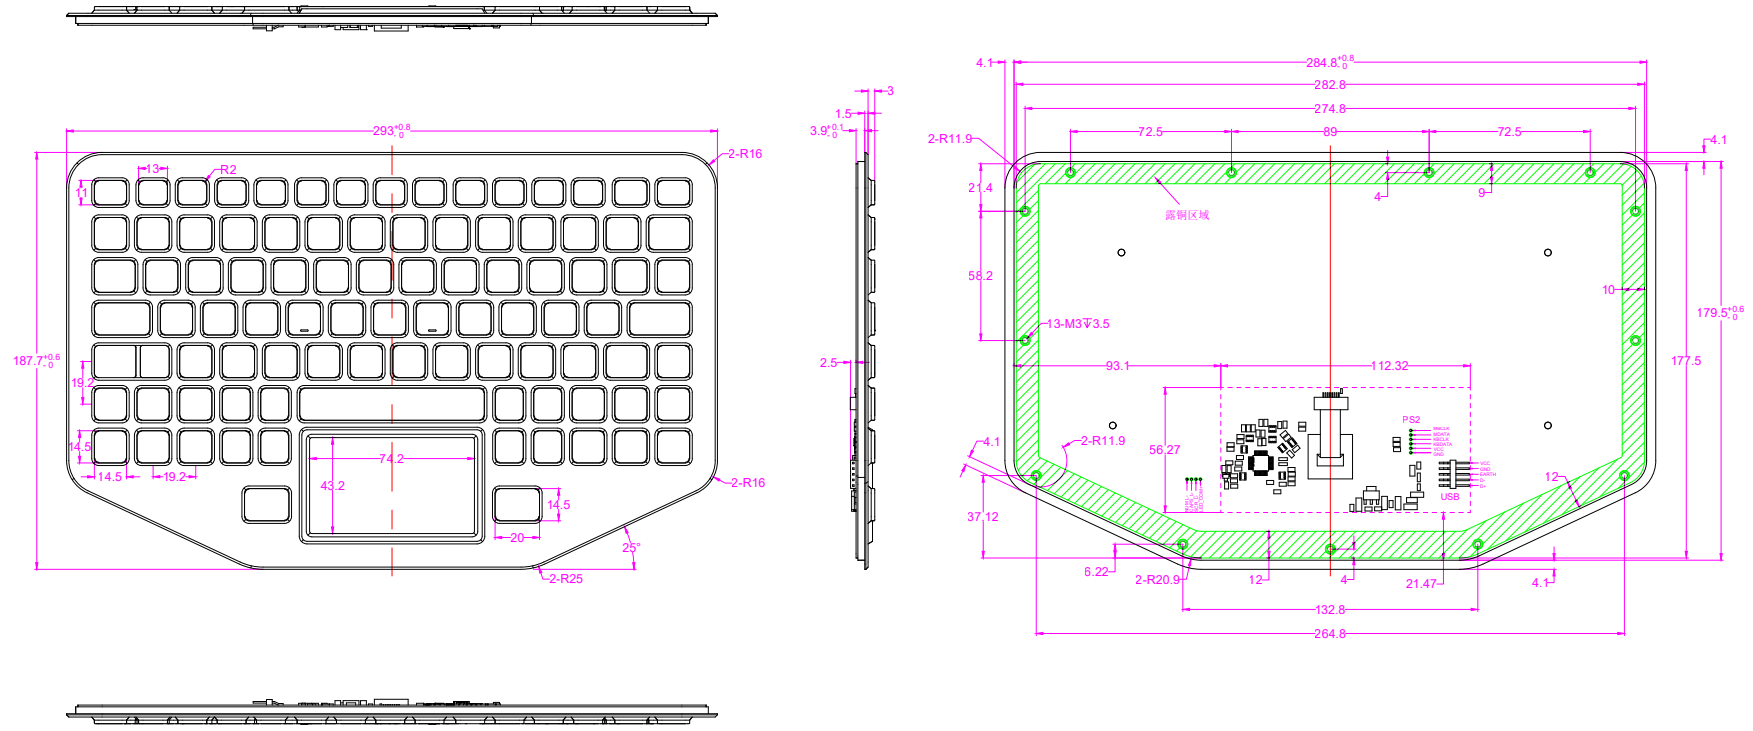

Date	Changes	REV
2024.05.03	Original	1.0

**AW-M284TP-FN-BL-ML**