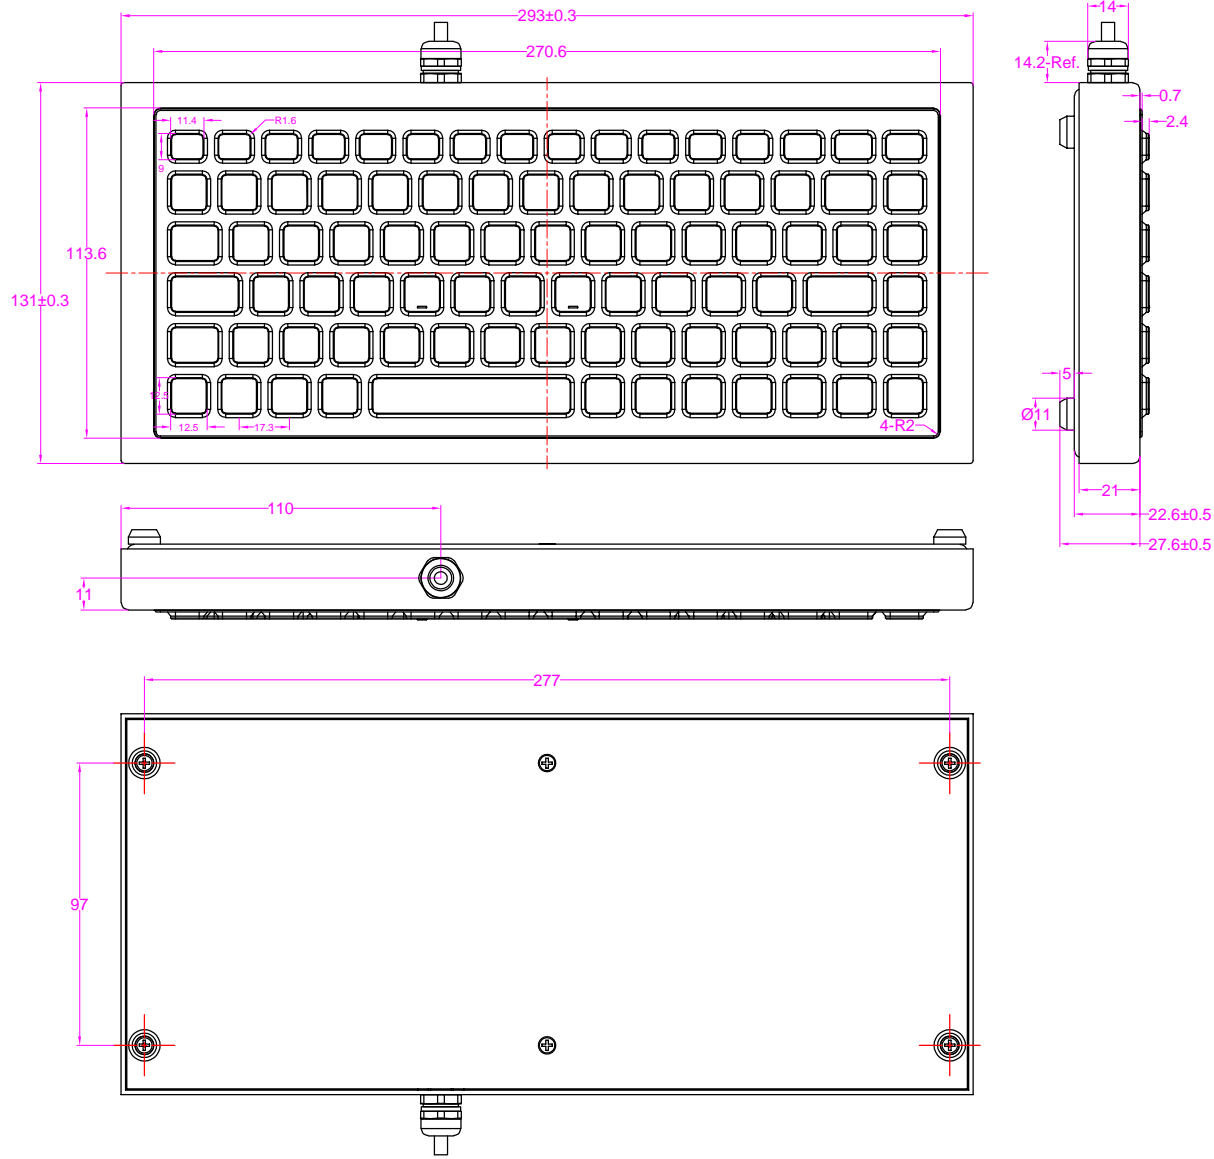

Date	Changes	REV
2024.10.07	Original	1.0

AW-M293-131-FN-BL-ML-DT-SS