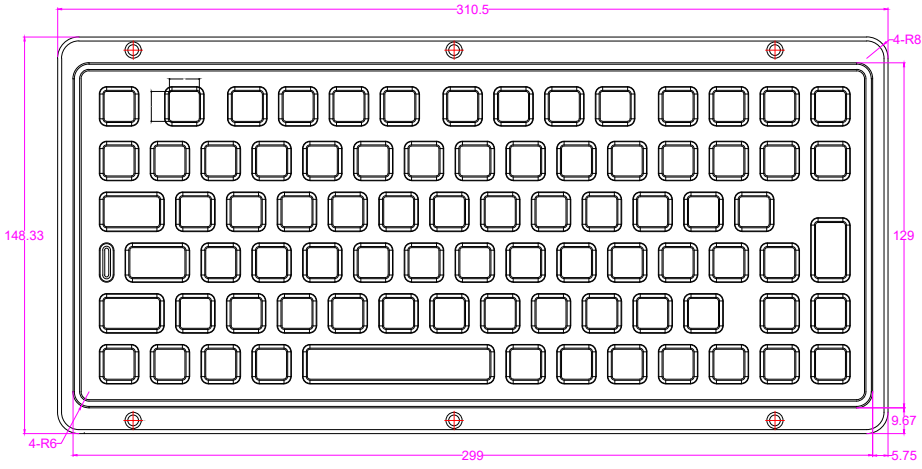

Date	Changes	REV
25.11.2019	Original	1.0

AW-M298-FN