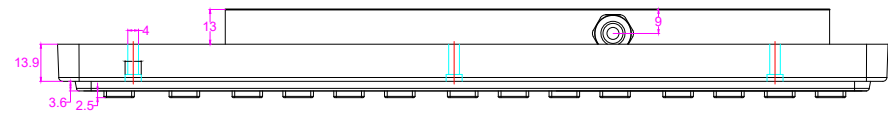

Date	Changes	REV
25.11.2019	Original	1.0

AW-M298-FN