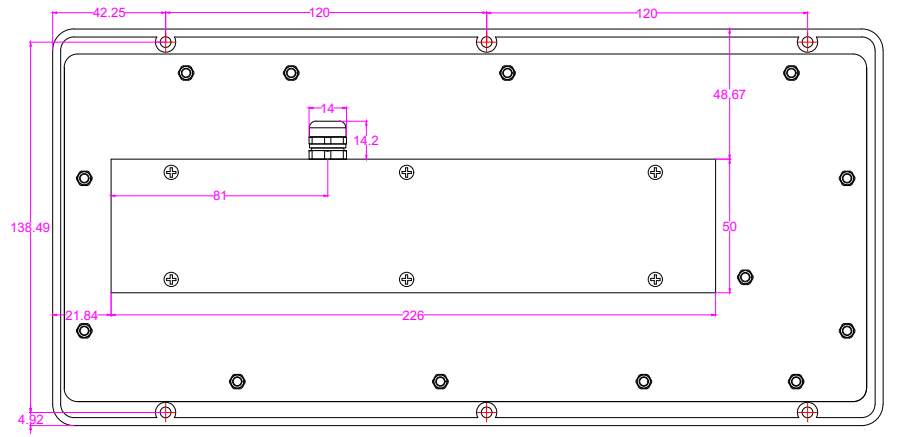

Date	Changes	REV
25.11.2019	Original	1.0

AW-M298-FN