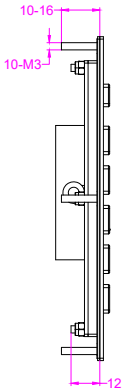

Date	Changes	REV
2025.10.16	Original	1.0

**AW-M305-FN-DWP**