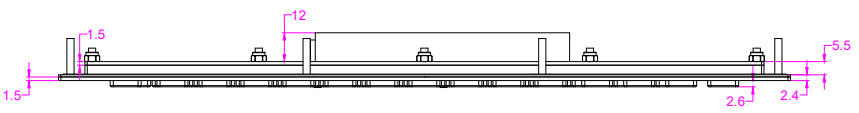

Date	Changes	REV
2025.10.16	Original	1.0

**AW-M305-FN-DWP**