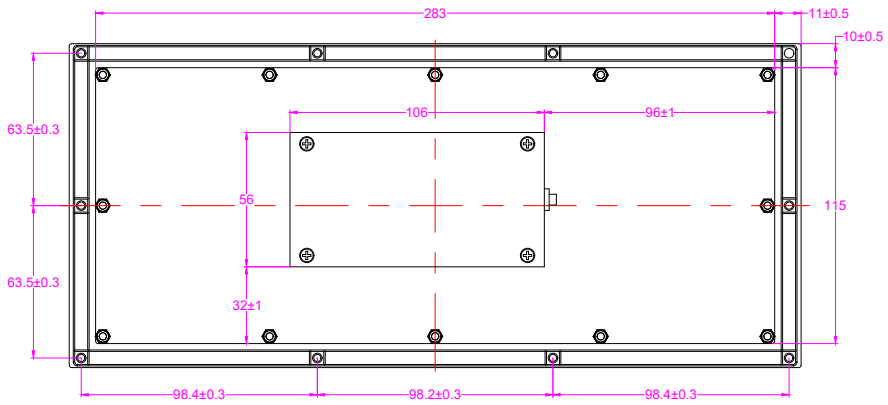

Date	Changes	REV
2025.10.16	Original	1.0

**AW-M305-FN-DWP**