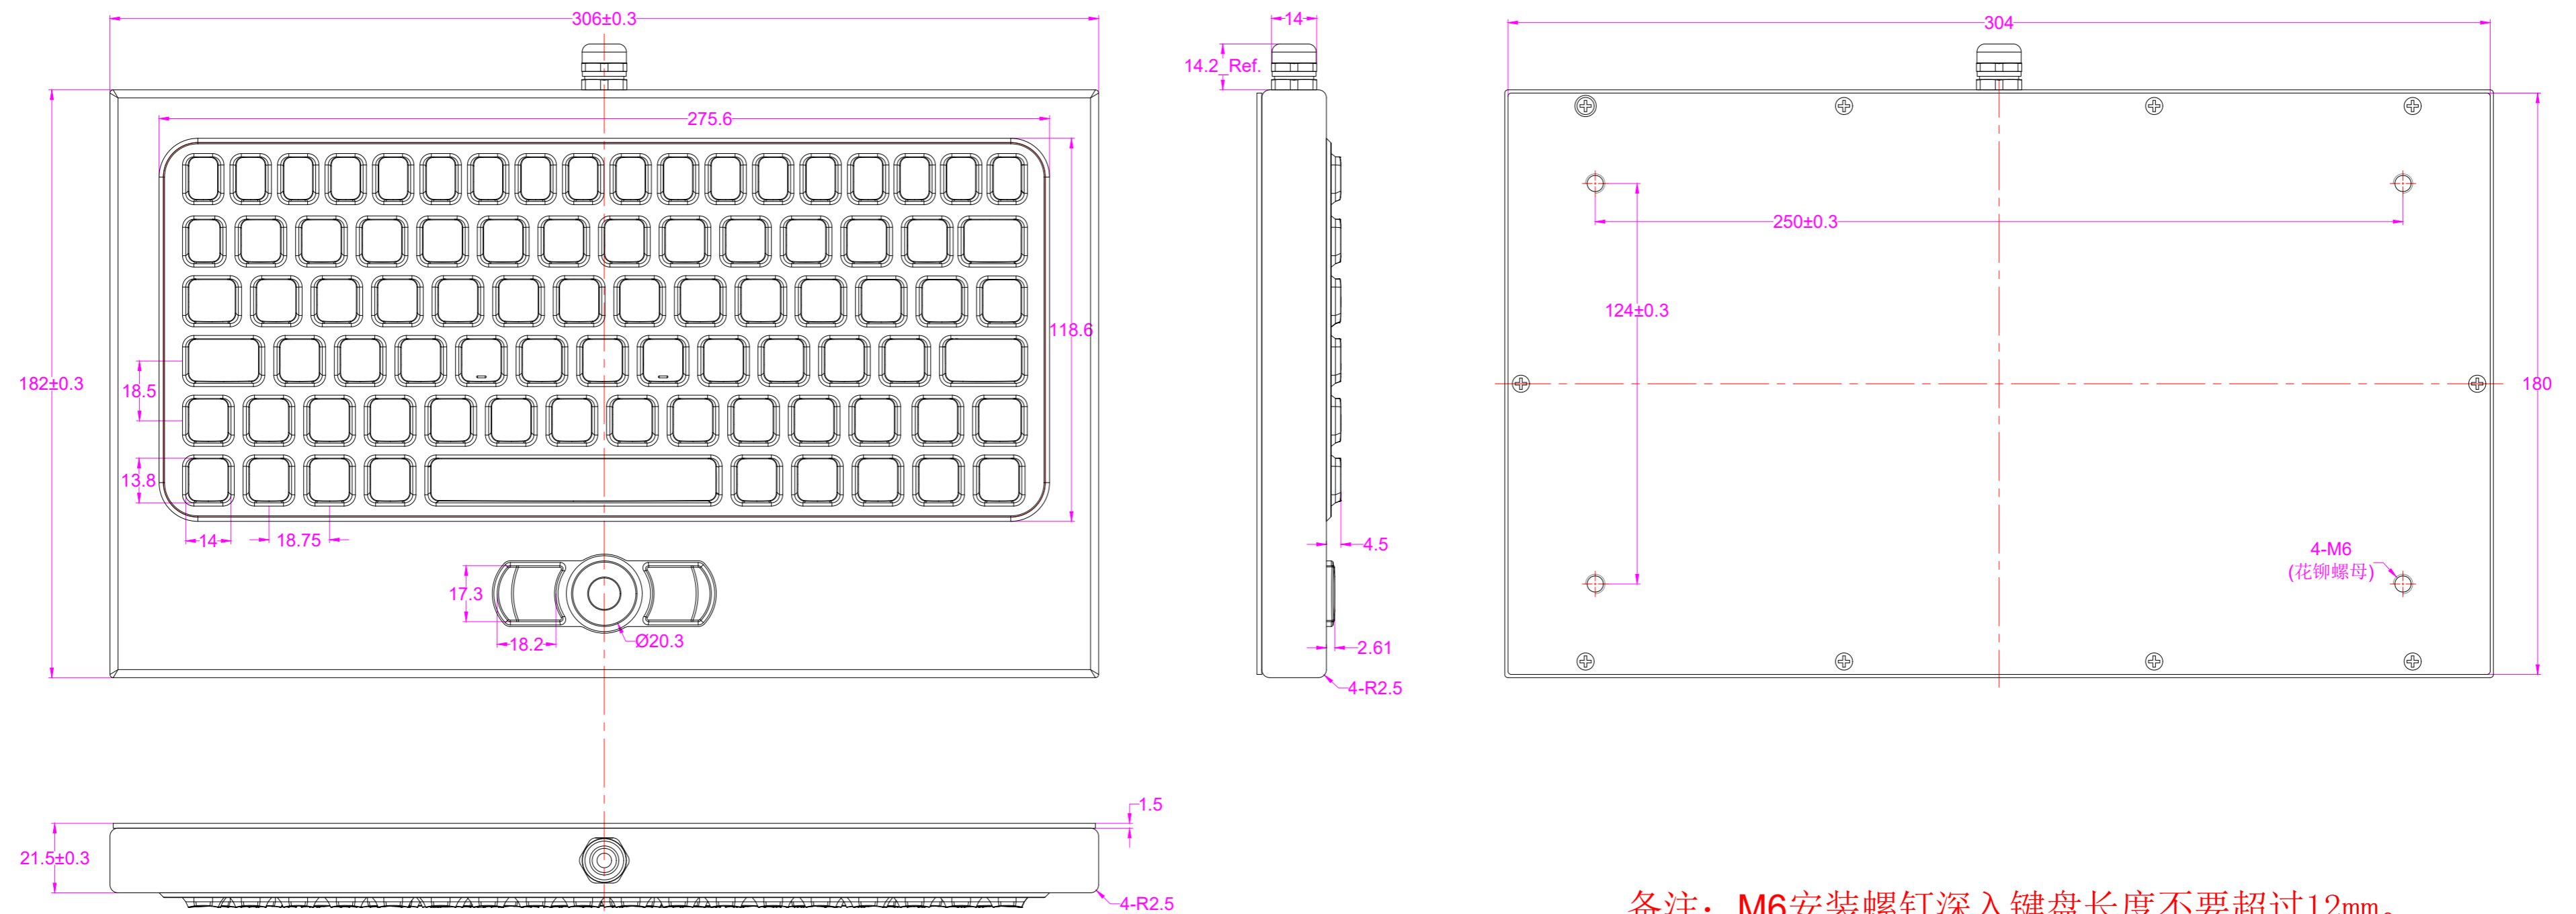

Date	Changes	REV
2022.10.31	Original	1.0

备注：M6安装螺钉深入键盘长度不要超过12mm。

AW-M306HP-FN-BL-ML-DT