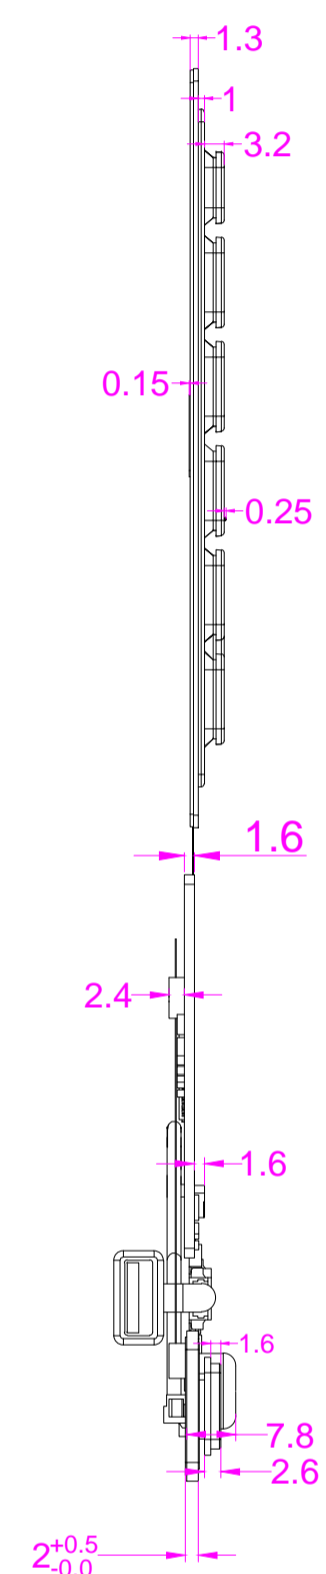

Date	Changes	REV
2026.01.08	Original	1.0

**AW-M315KP-FN-BL-FC-KC-ANA-151B**