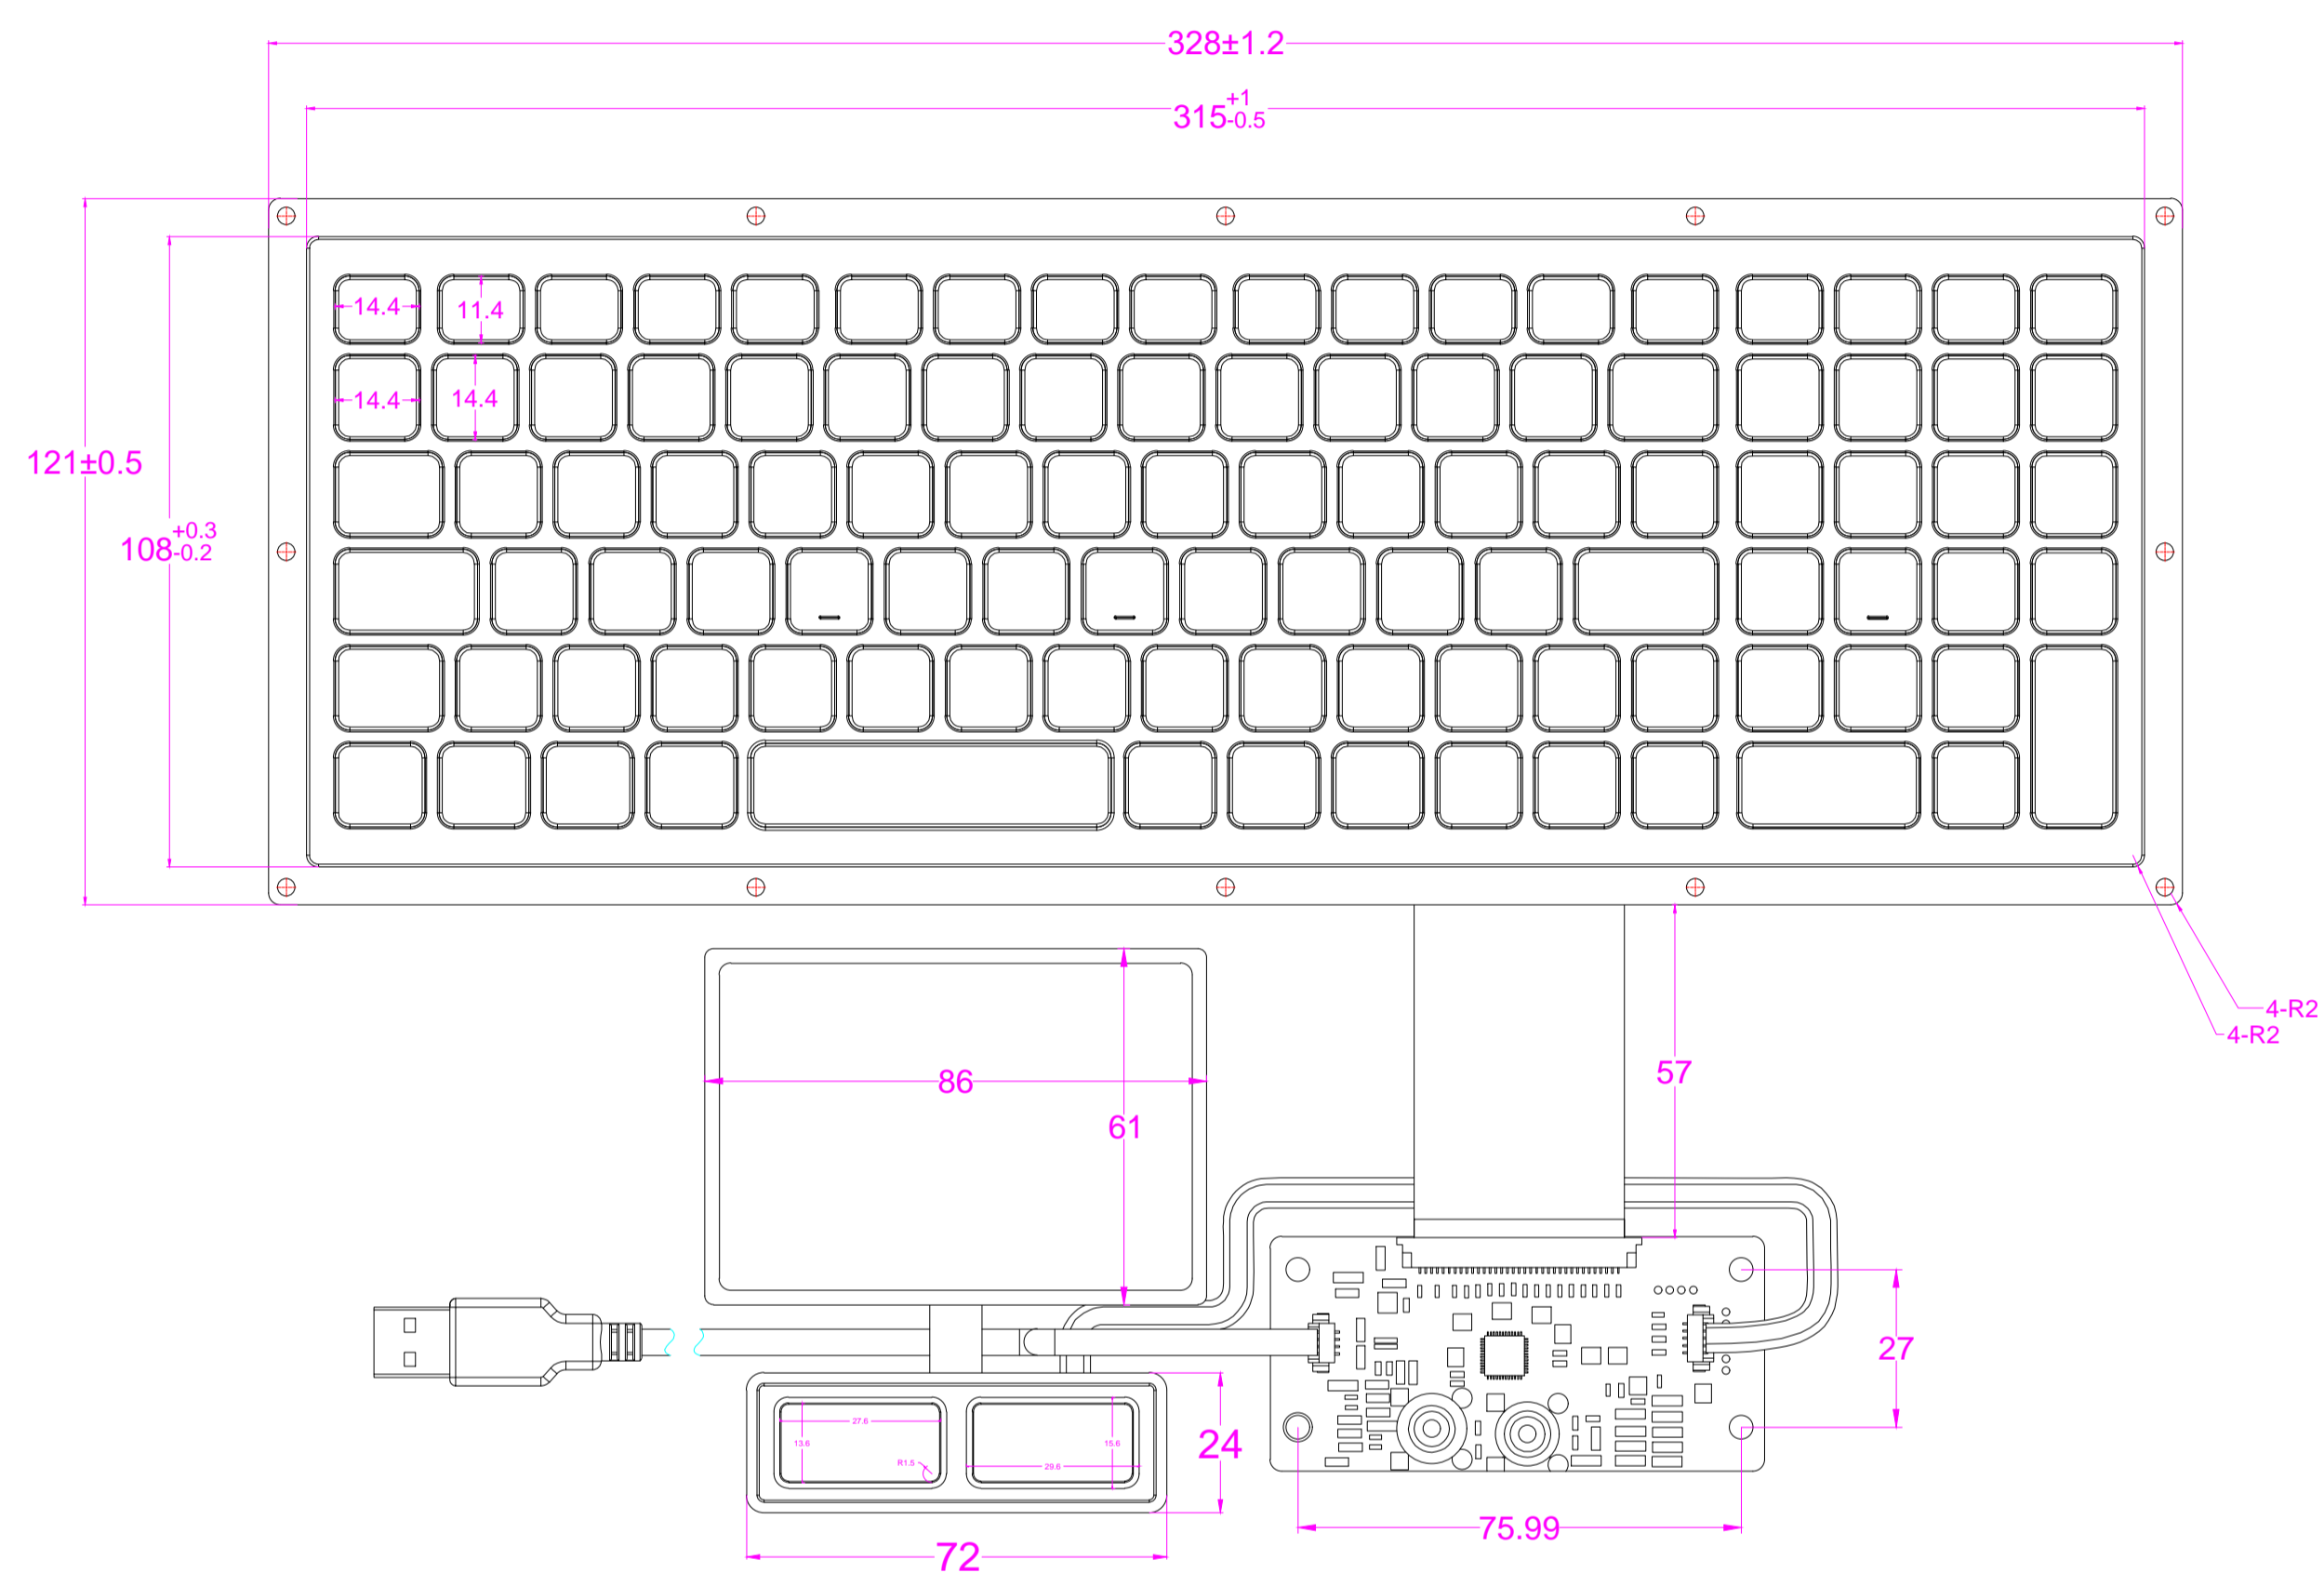

Date	Changes	REV
2026.01.08	Original	1.0

**AW-M315KP-FN-BL-FC-KC-ANA-151B**