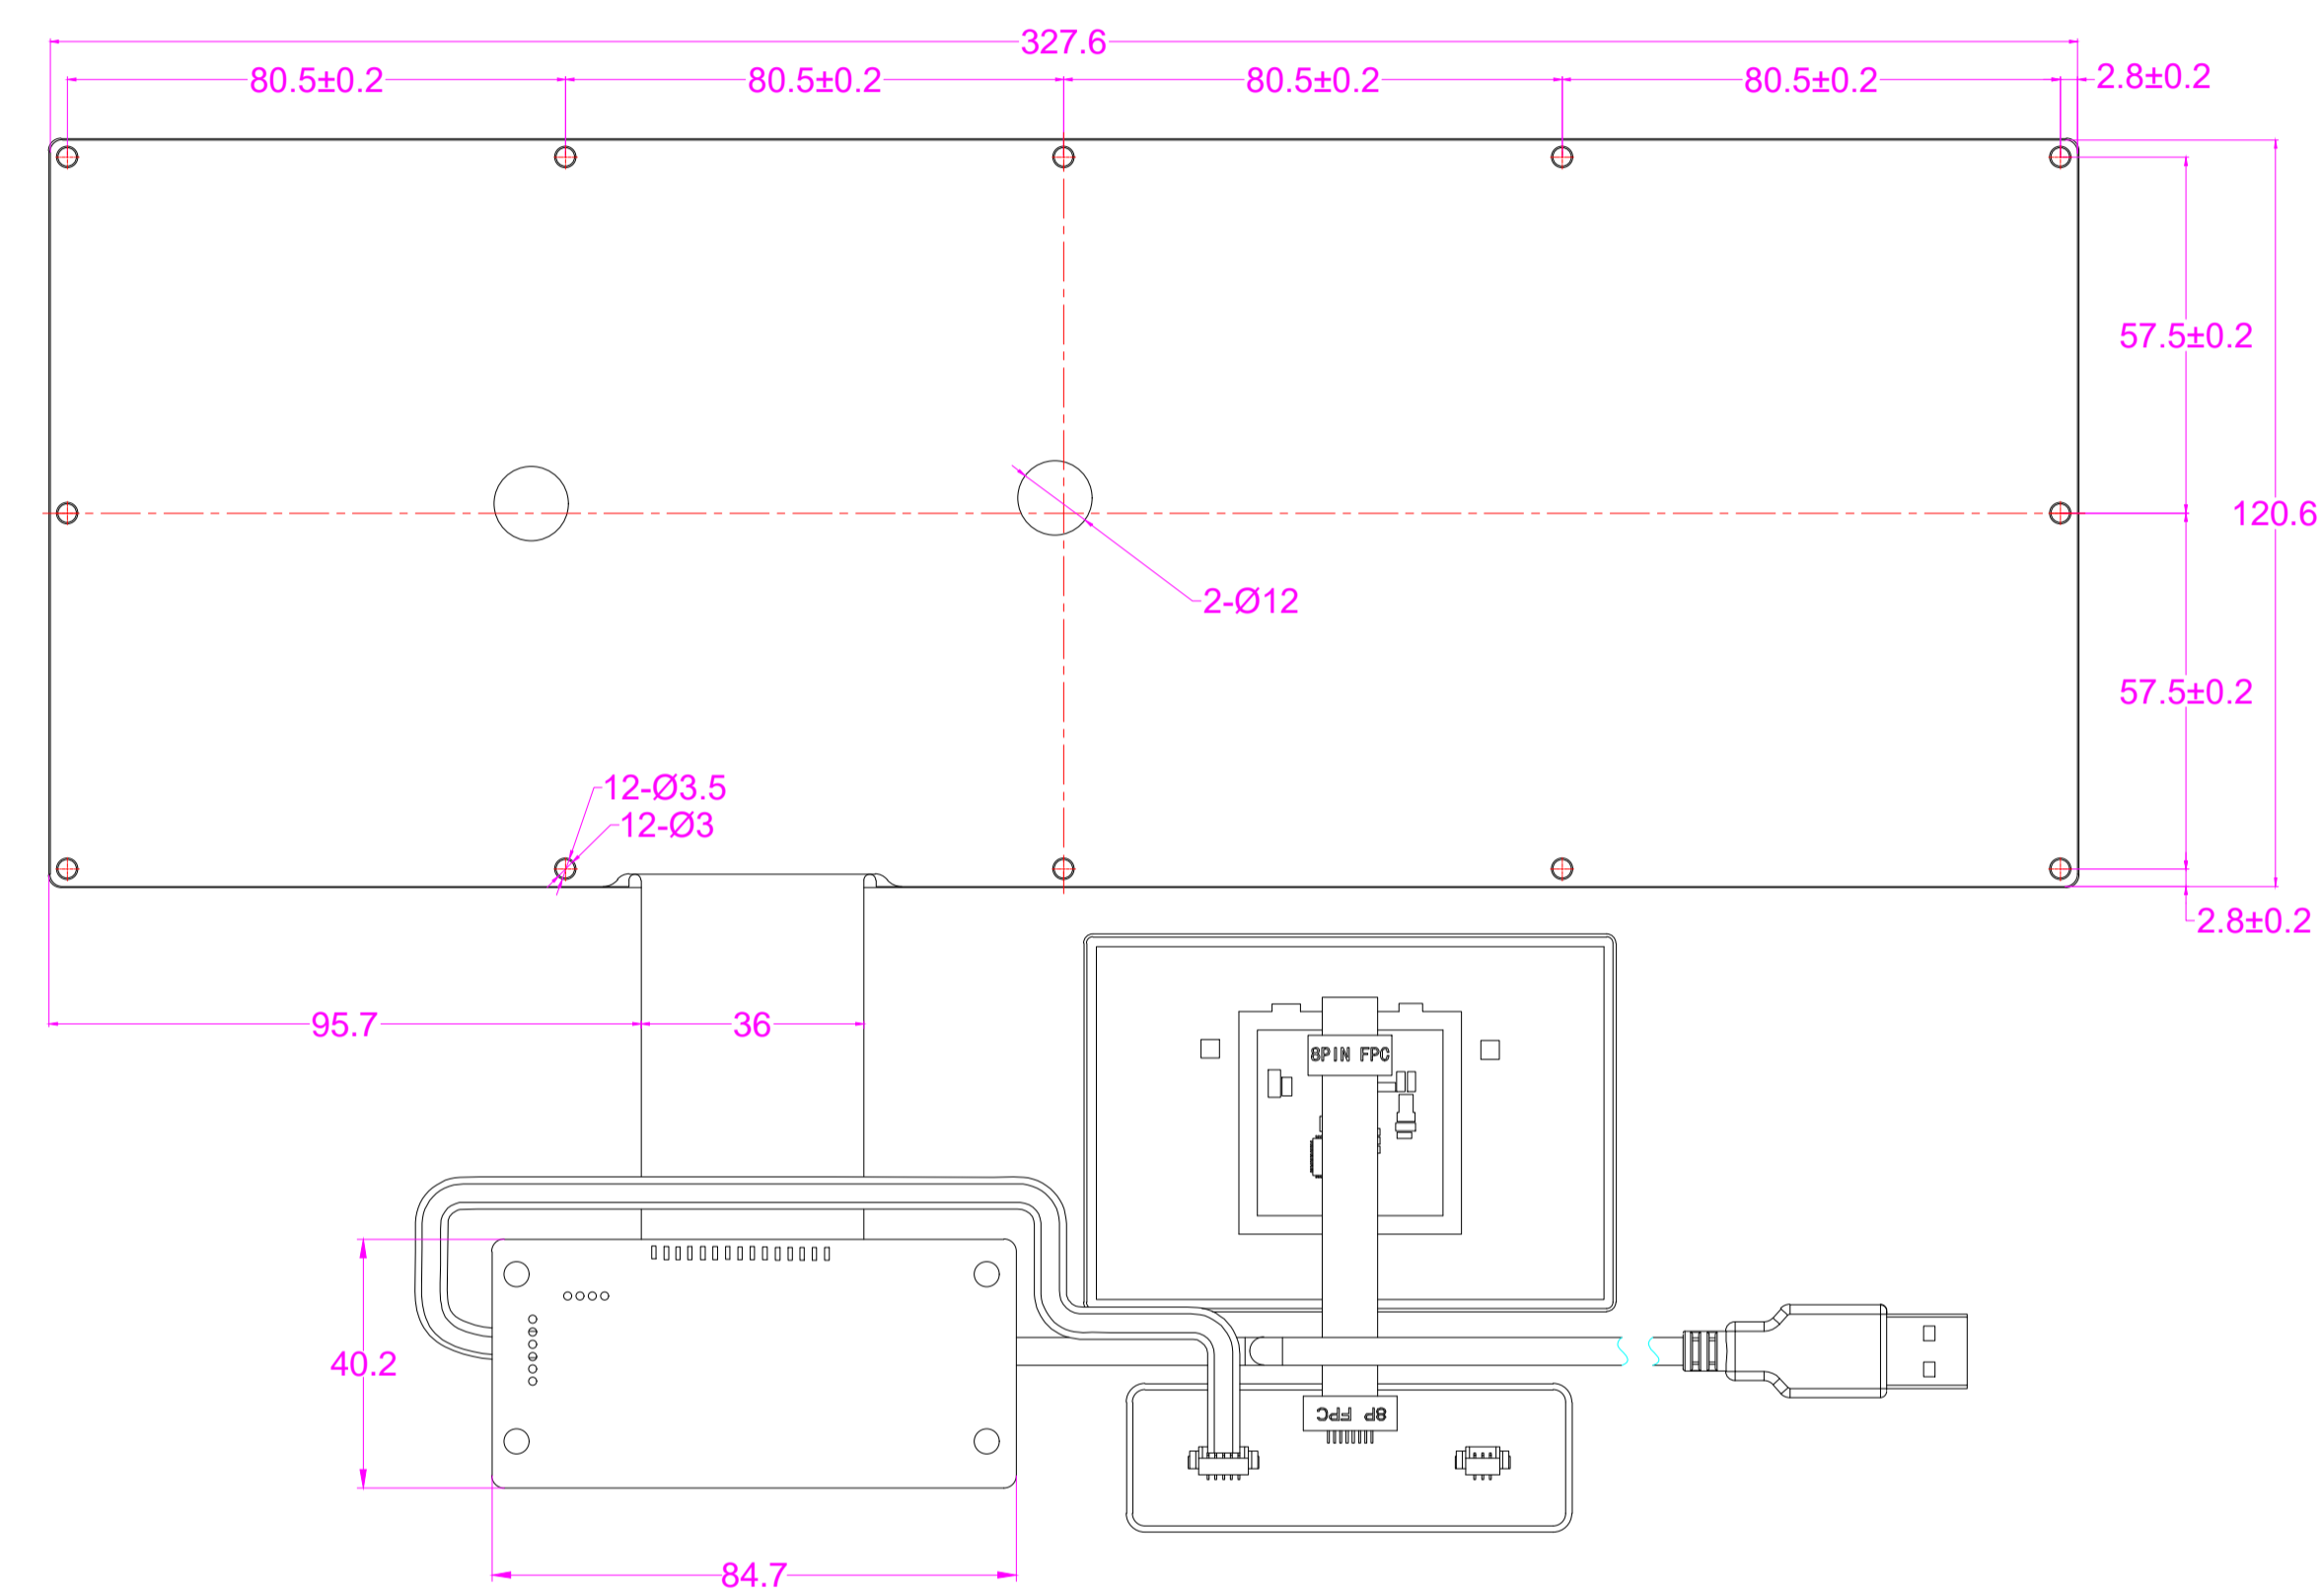

Date	Changes	REV
2026.01.08	Original	1.0

**AW-M315KP-FN-BL-FC-KC-ANA-151B**