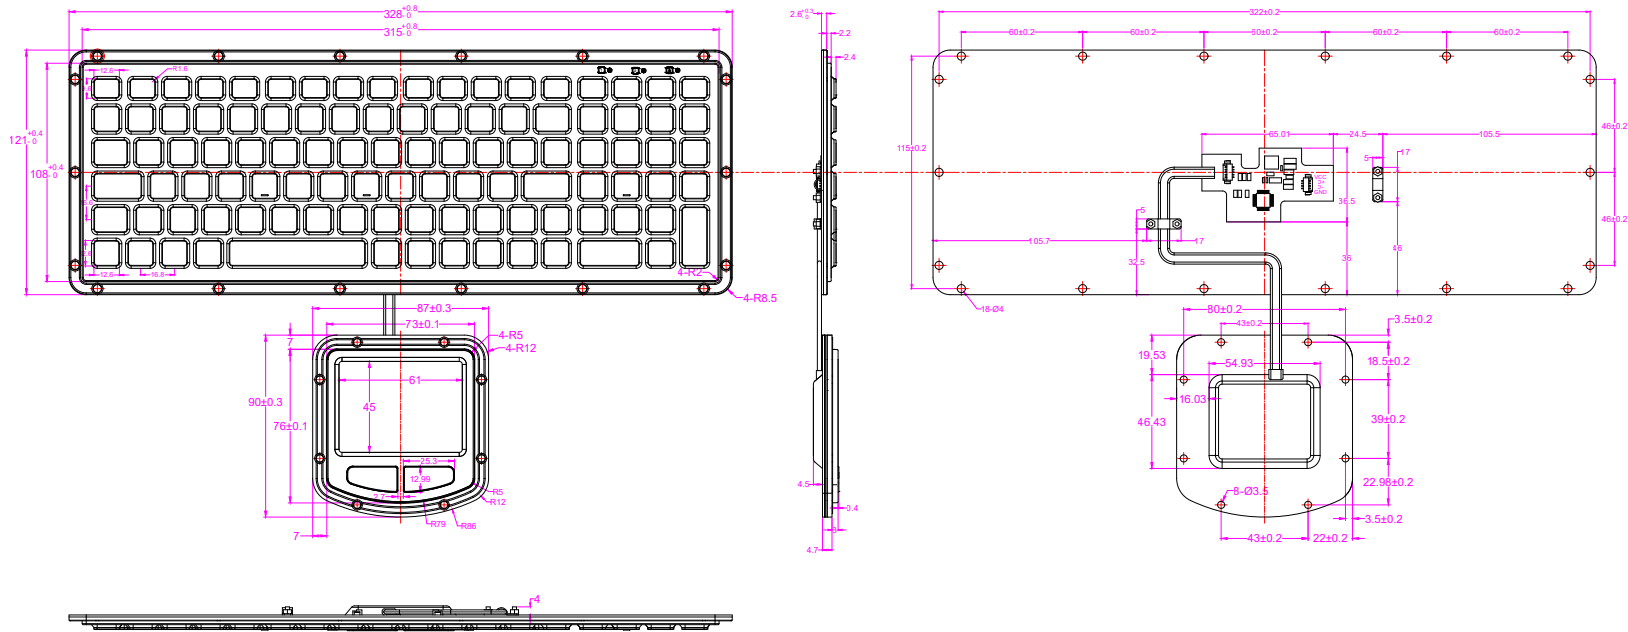

Date	Changes	REV
2024.01.02	Original	1.0

AW-M315KP-FN-BL-ML