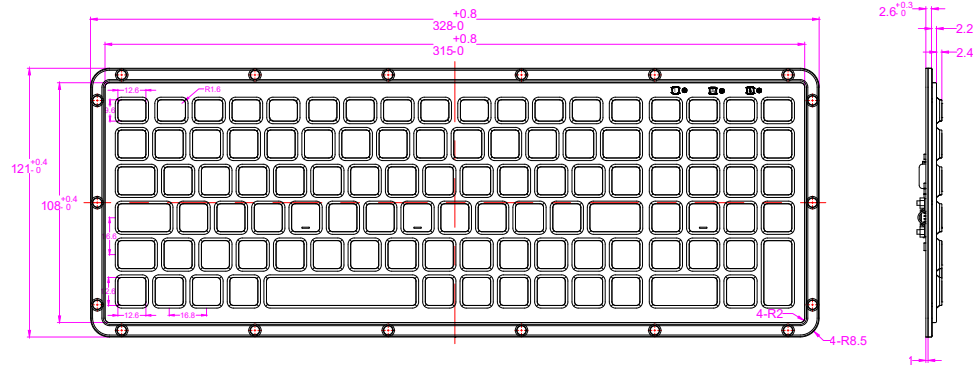

Date	Changes	REV
2024.01.03	Original	1.0

AW-M315KP-FN-BL-NV-151B