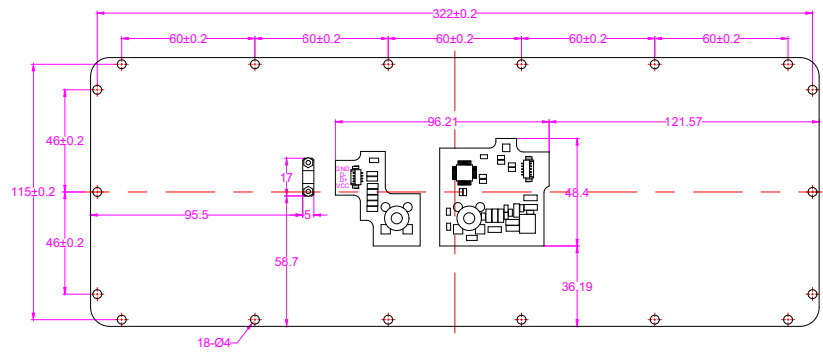

Date	Changes	REV
2024.01.03	Original	1.0

AW-M315KP-FN-BL-NV-151B