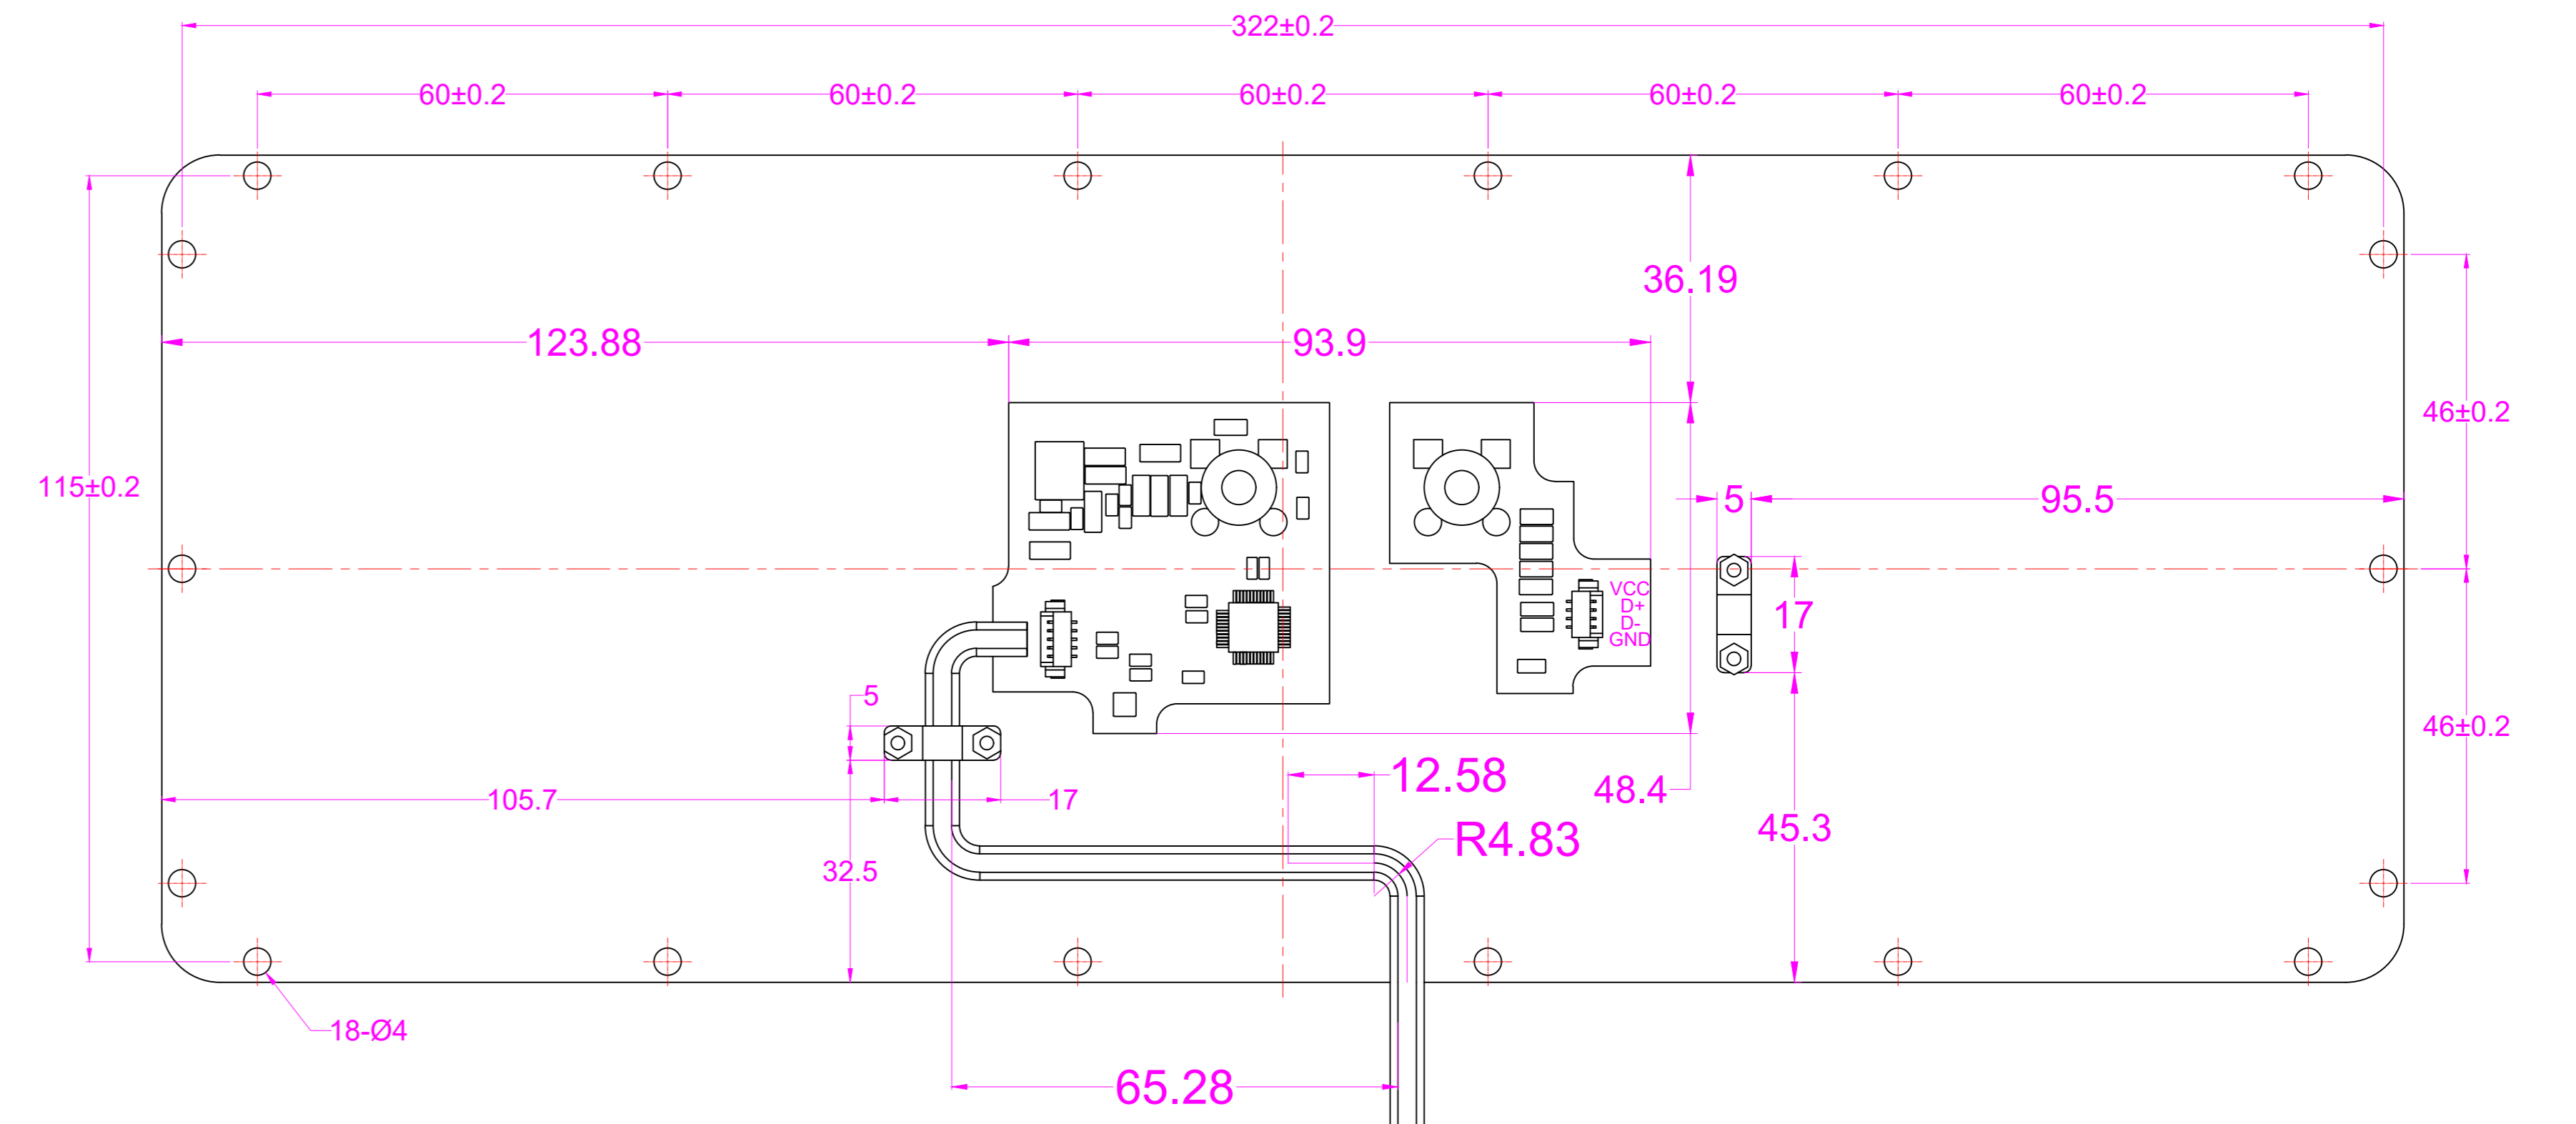

Date	Changes	REV
2024.01.08	Original	1.0

AW-M315KP-FN-BL-NV-151B