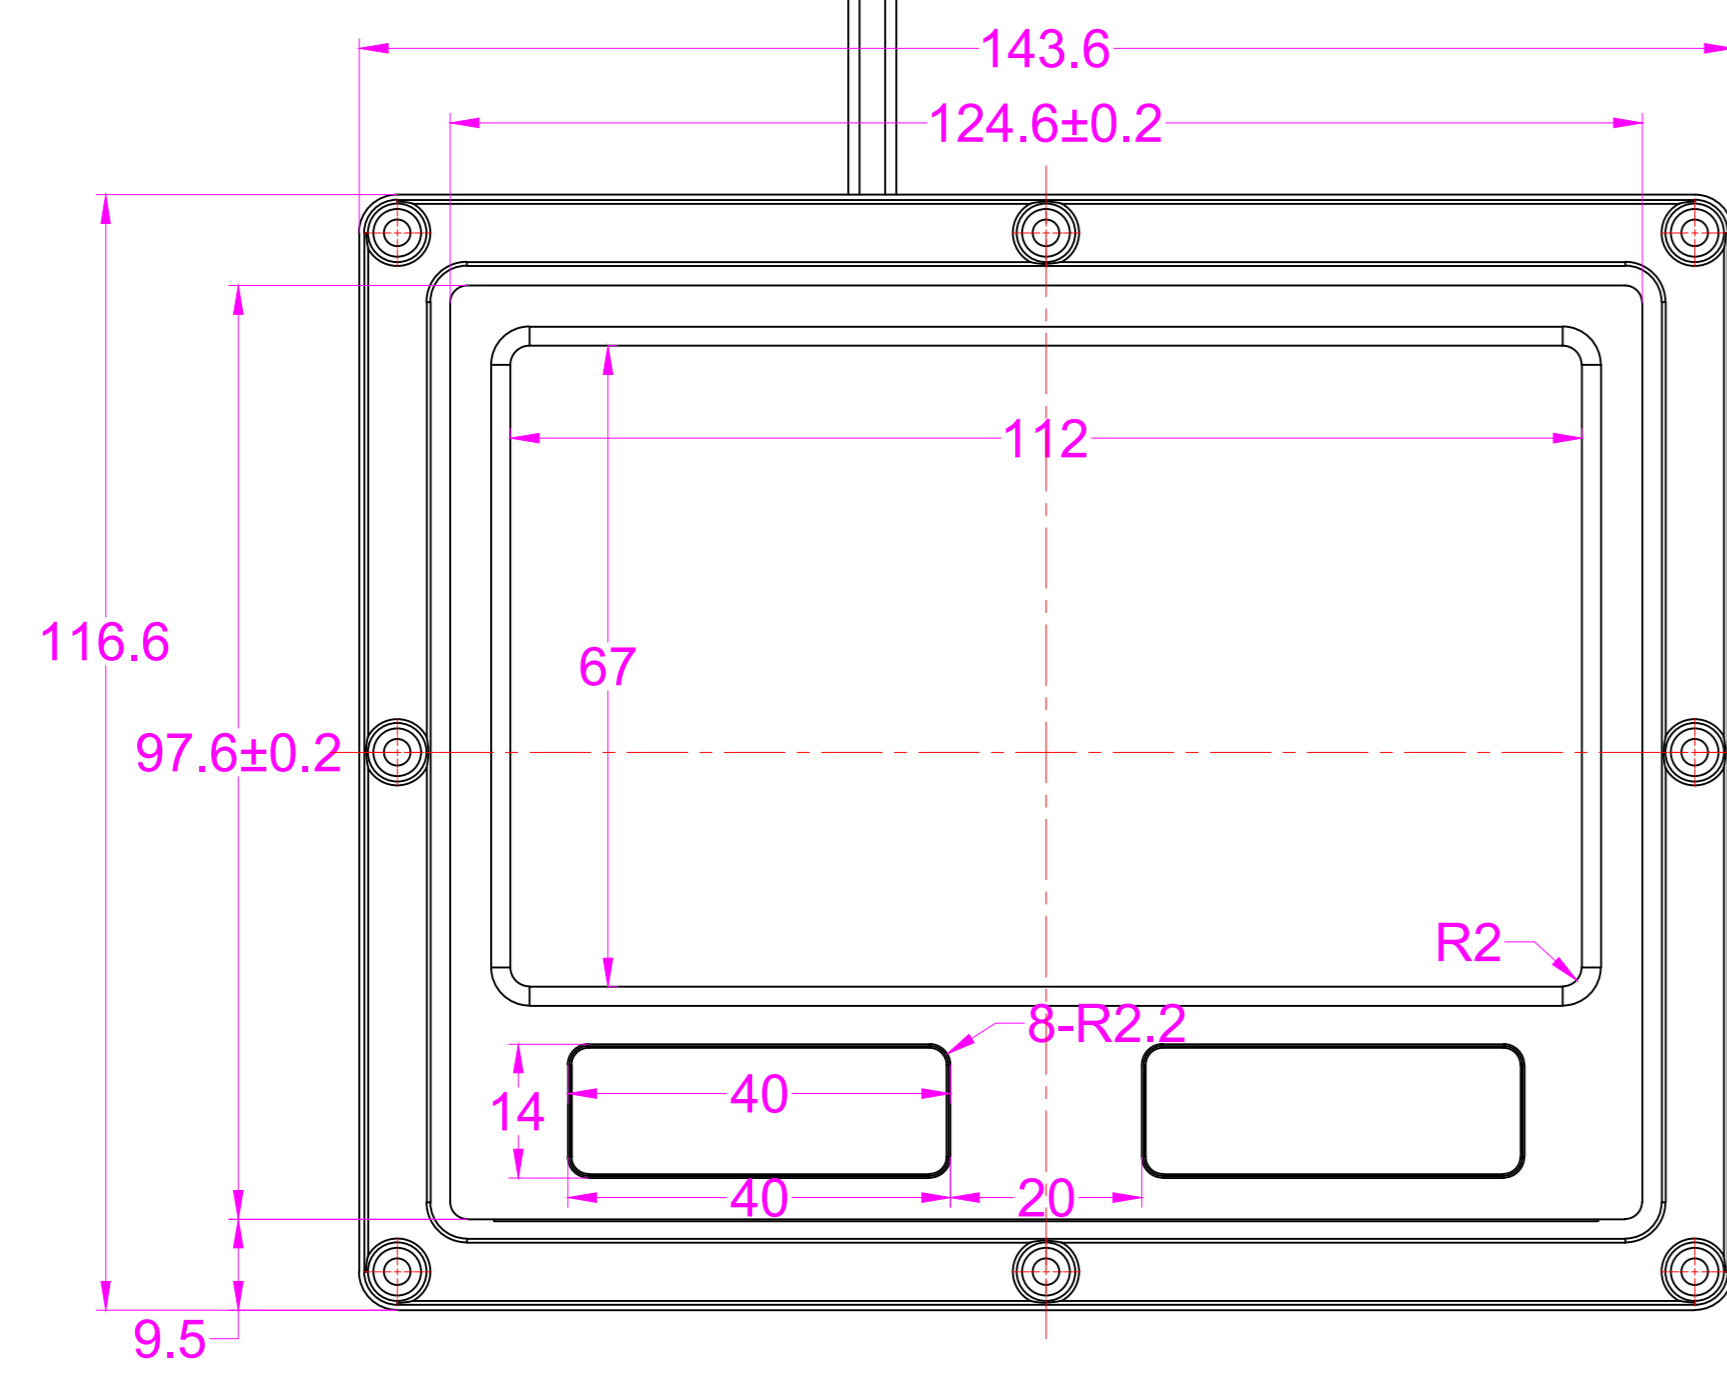

Date	Changes	REV
2024.01.08	Original	1.0

AW-M315KP-FN-BL-NV-151B