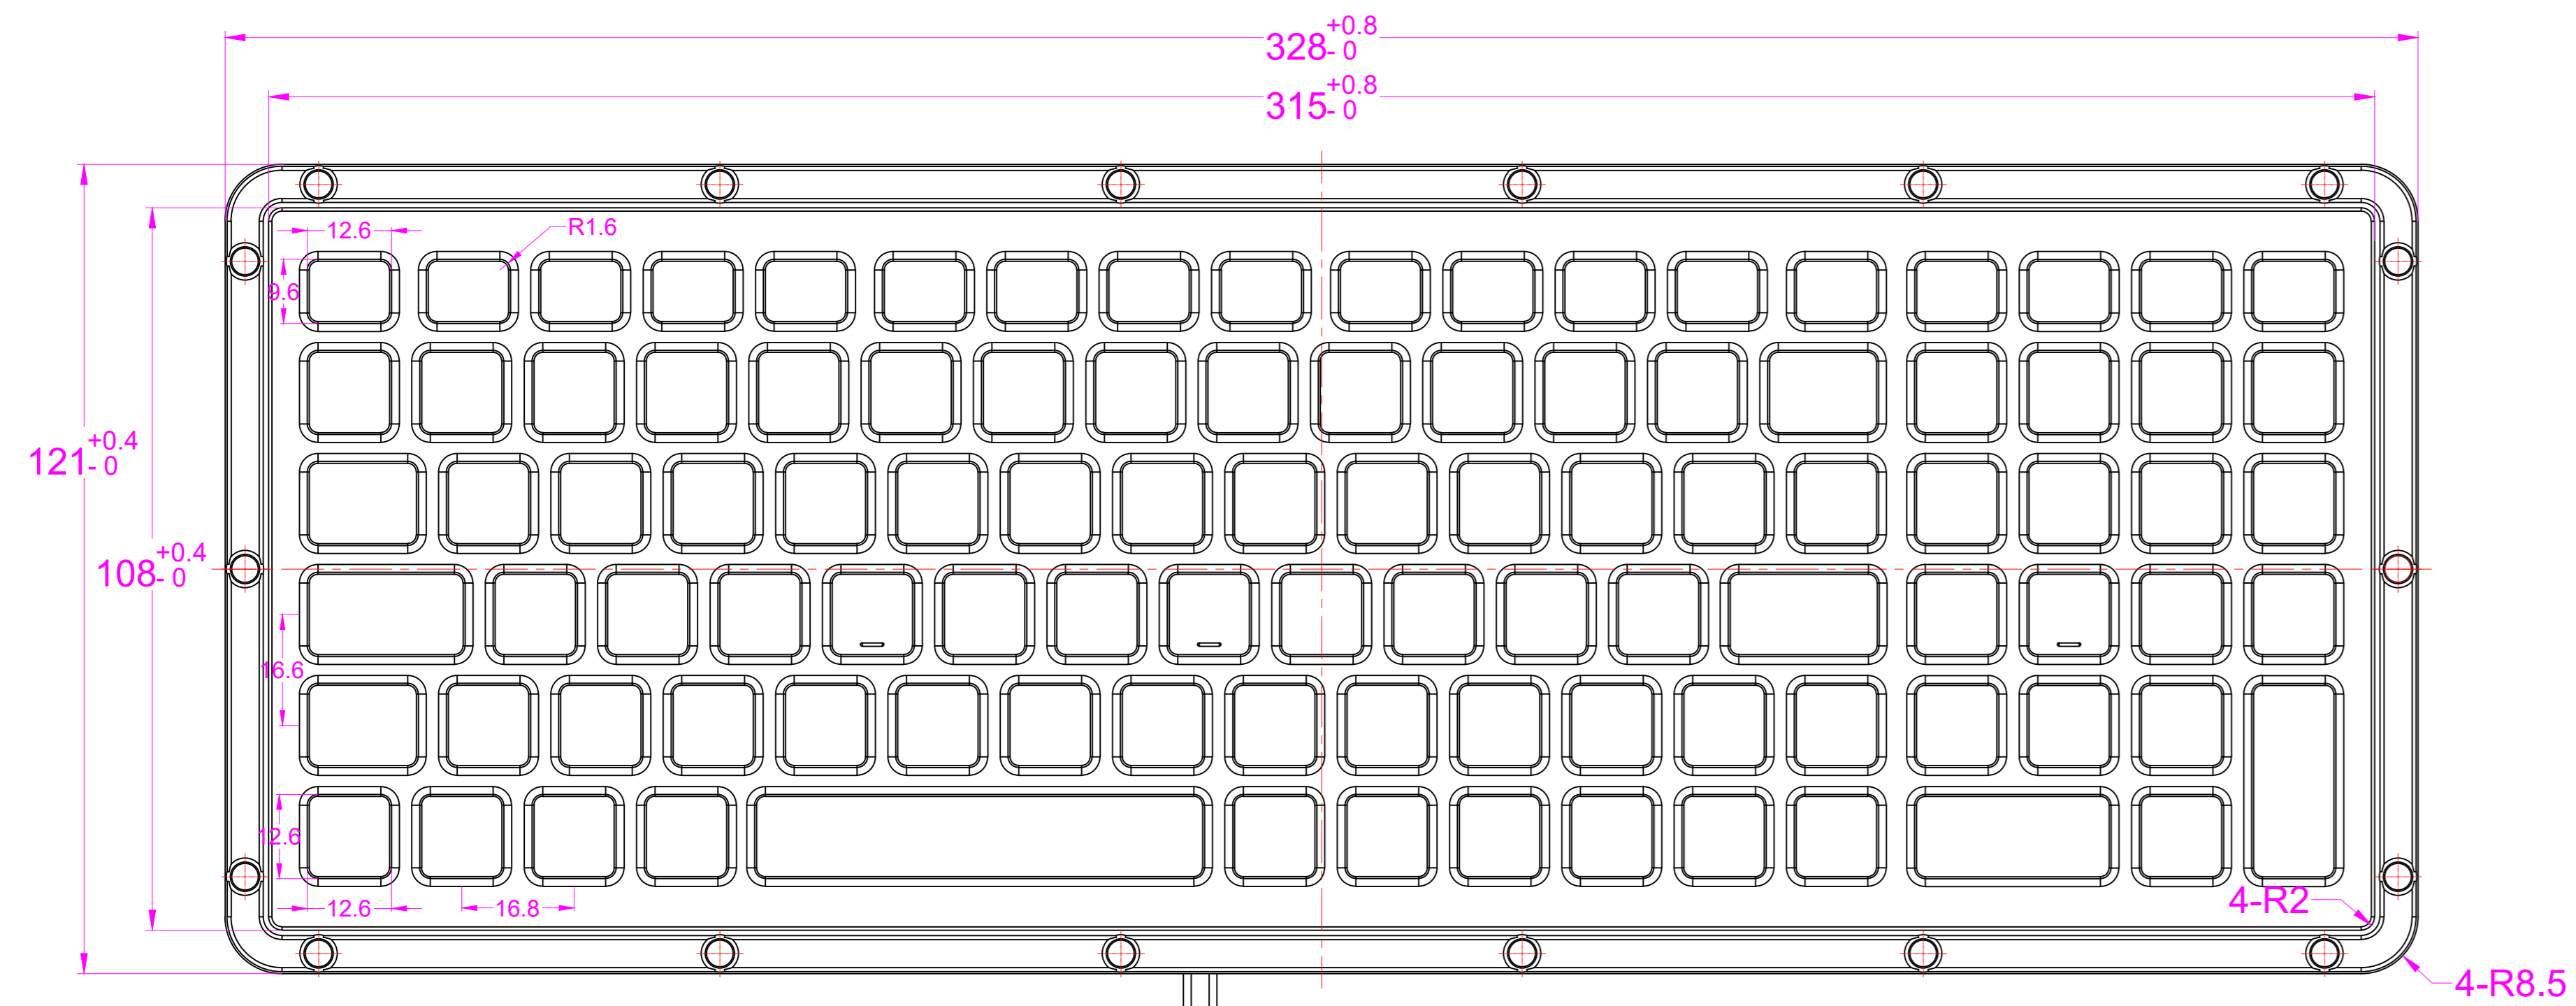

Date	Changes	REV
2024.01.08	Original	1.0

AW-M315KP-FN-BL-NV-151B