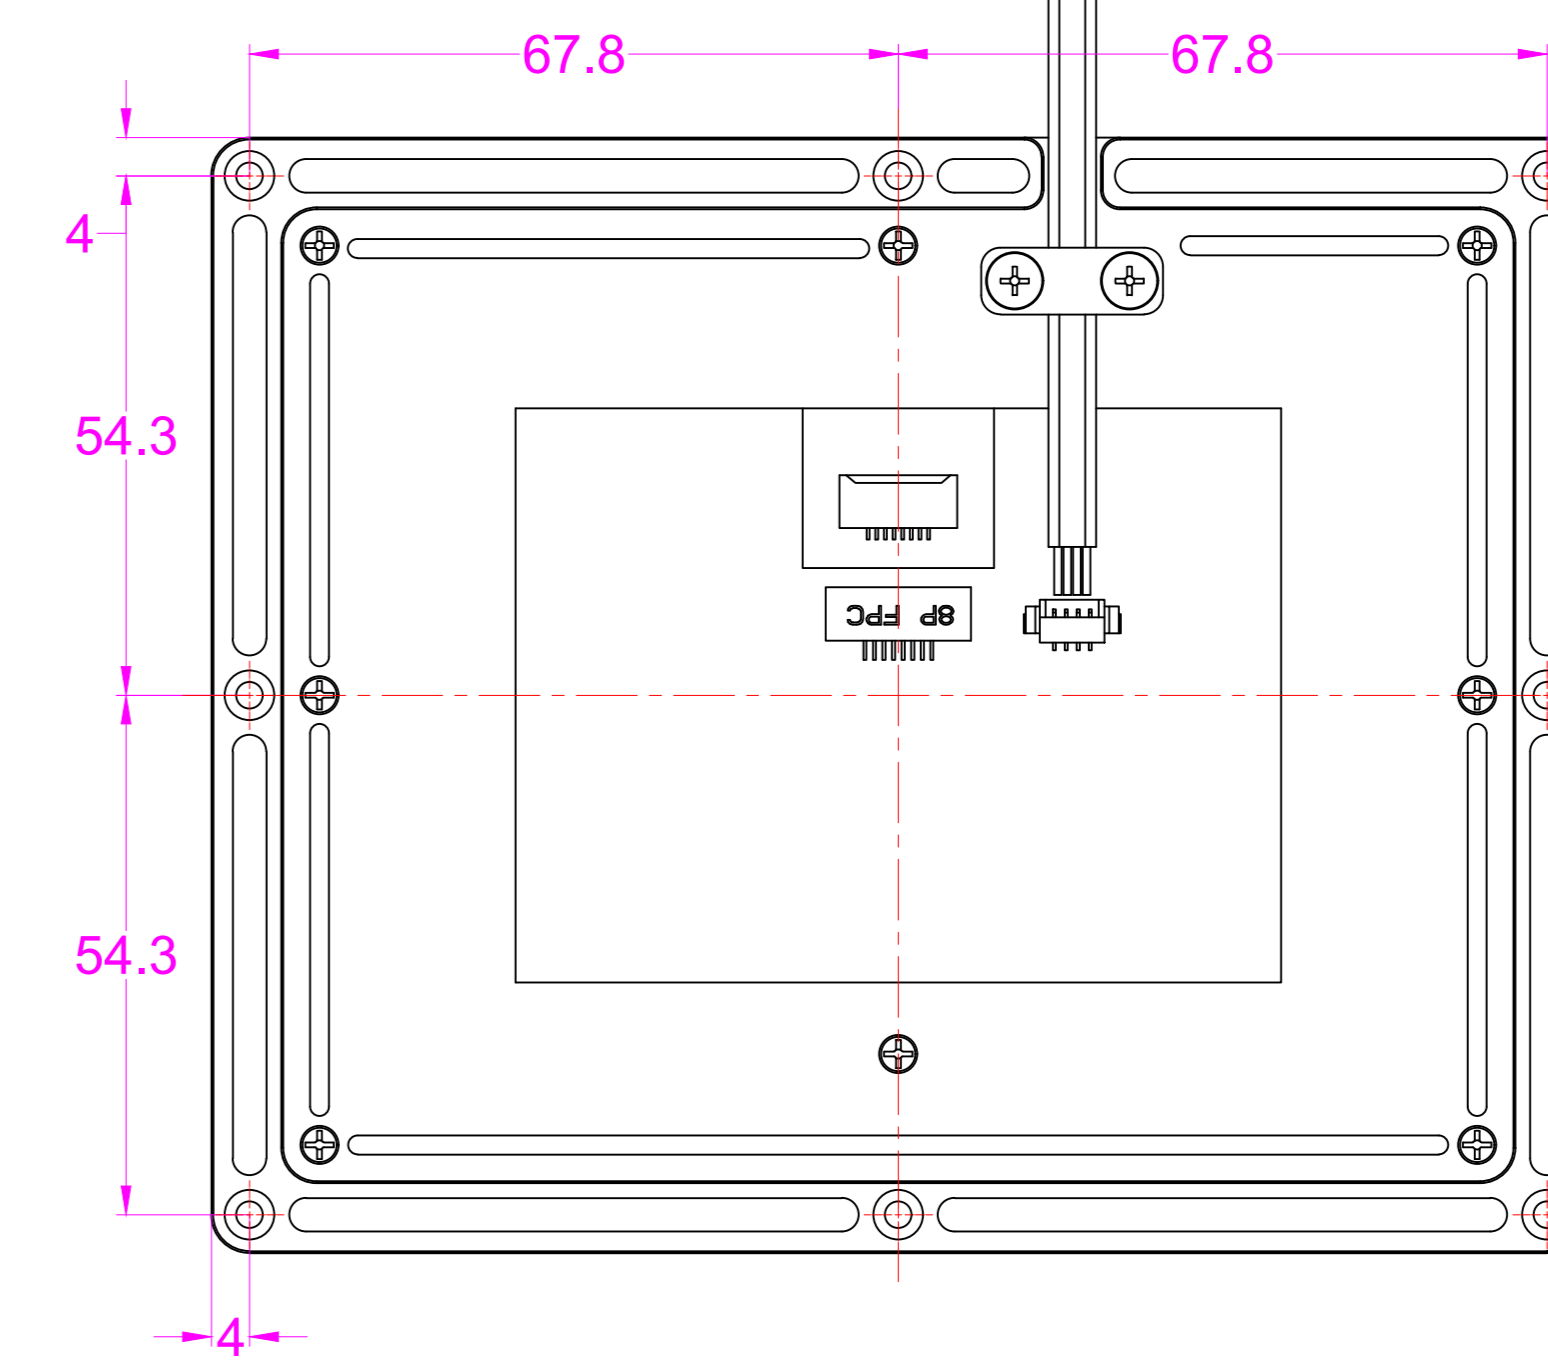

Date	Changes	REV
2024.01.08	Original	1.0

AW-M315KP-FN-BL-NV-151B