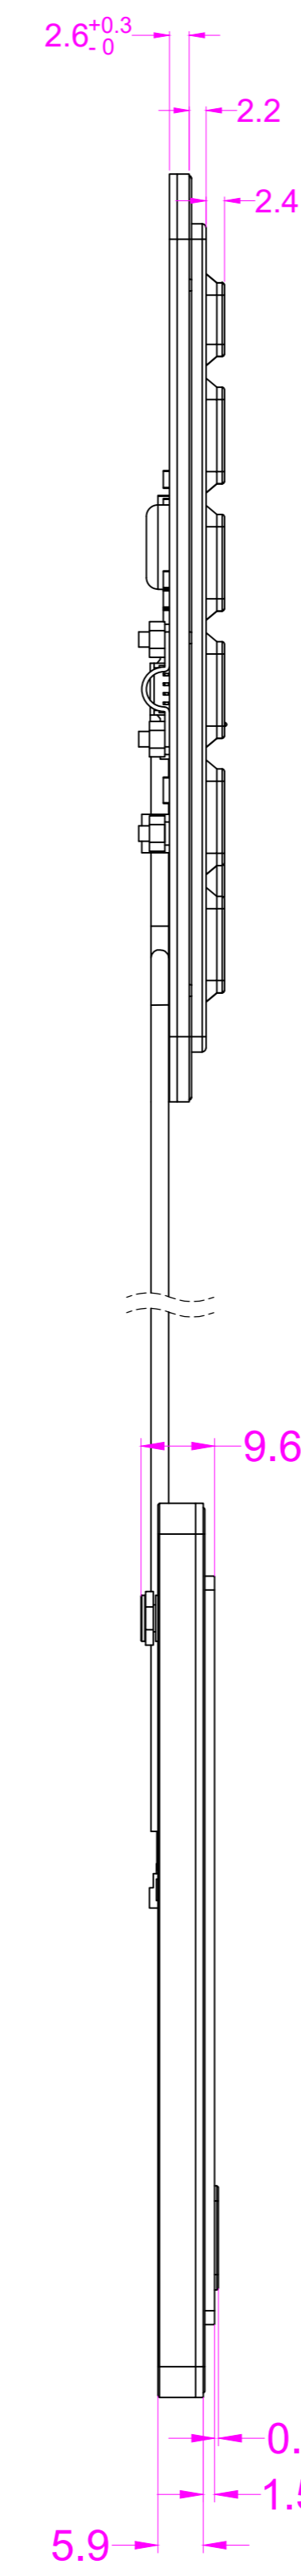

Date	Changes	REV
2024.01.08	Original	1.0

AW-M315KP-FN-BL-NV-151B