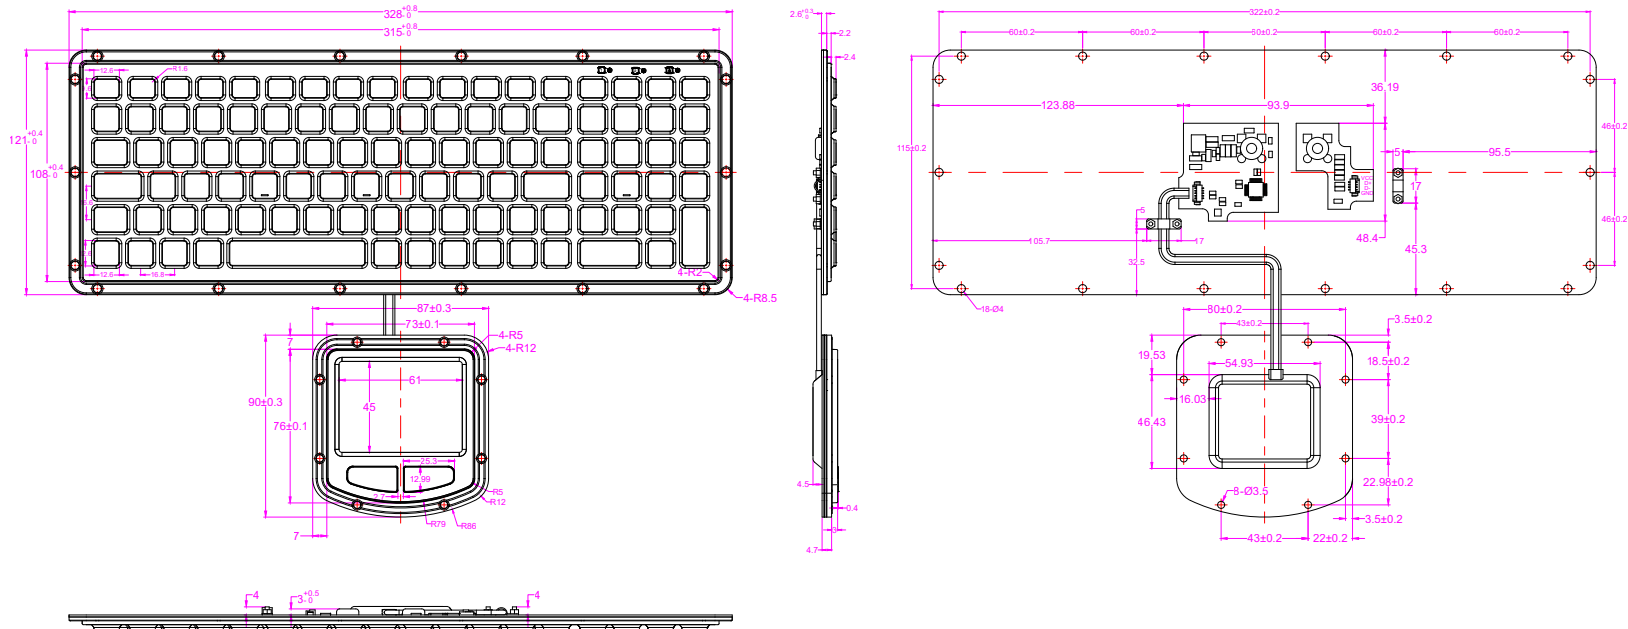

Date	Changes	REV
2024.01.04	Original	1.0

AW-M315KP-FN-BL-NV-151B