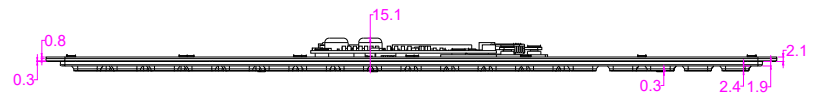

Date	Changes	REV
2023/08/26	Original	1.0

AW-M315KP-FN-MS-BL-NV-151B