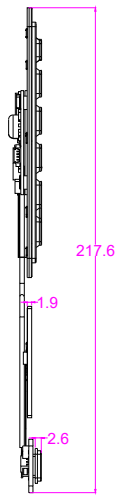

Date	Changes	REV
2023/08/26	Original	1.0

AW-M315KP-FN-MS-BL-NV-151B