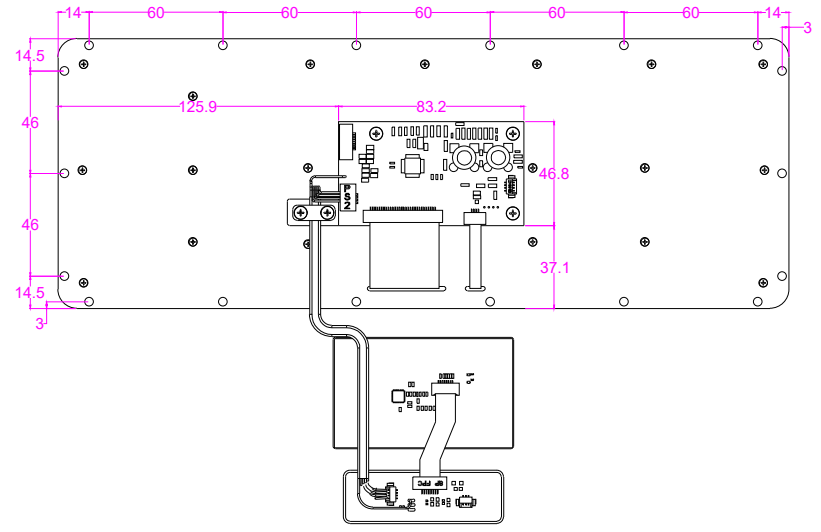

Date	Changes	REV
2023/08/26	Original	1.0

AW-M315KP-FN-MS-BL-NV-151B