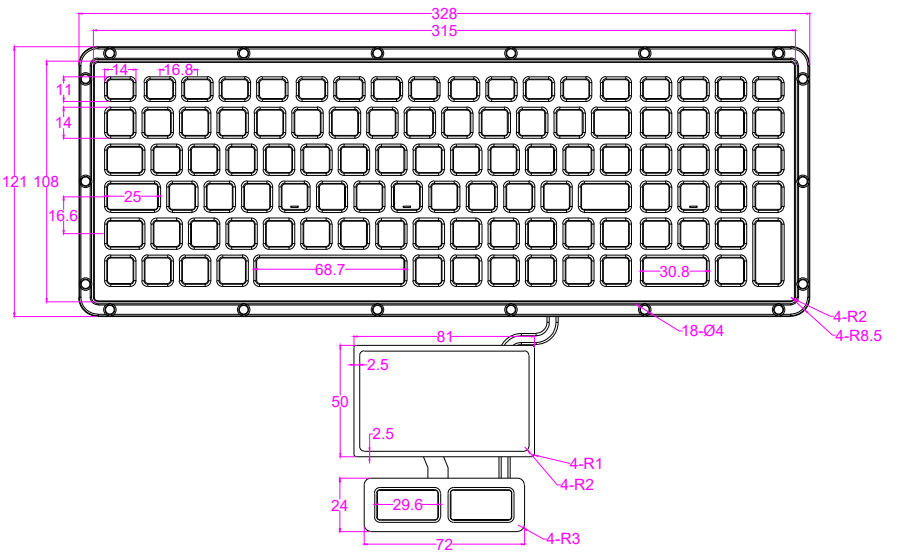

Date	Changes	REV
2023/08/26	Original	1.0

AW-M315KP-FN-MS-BL-NV-151B